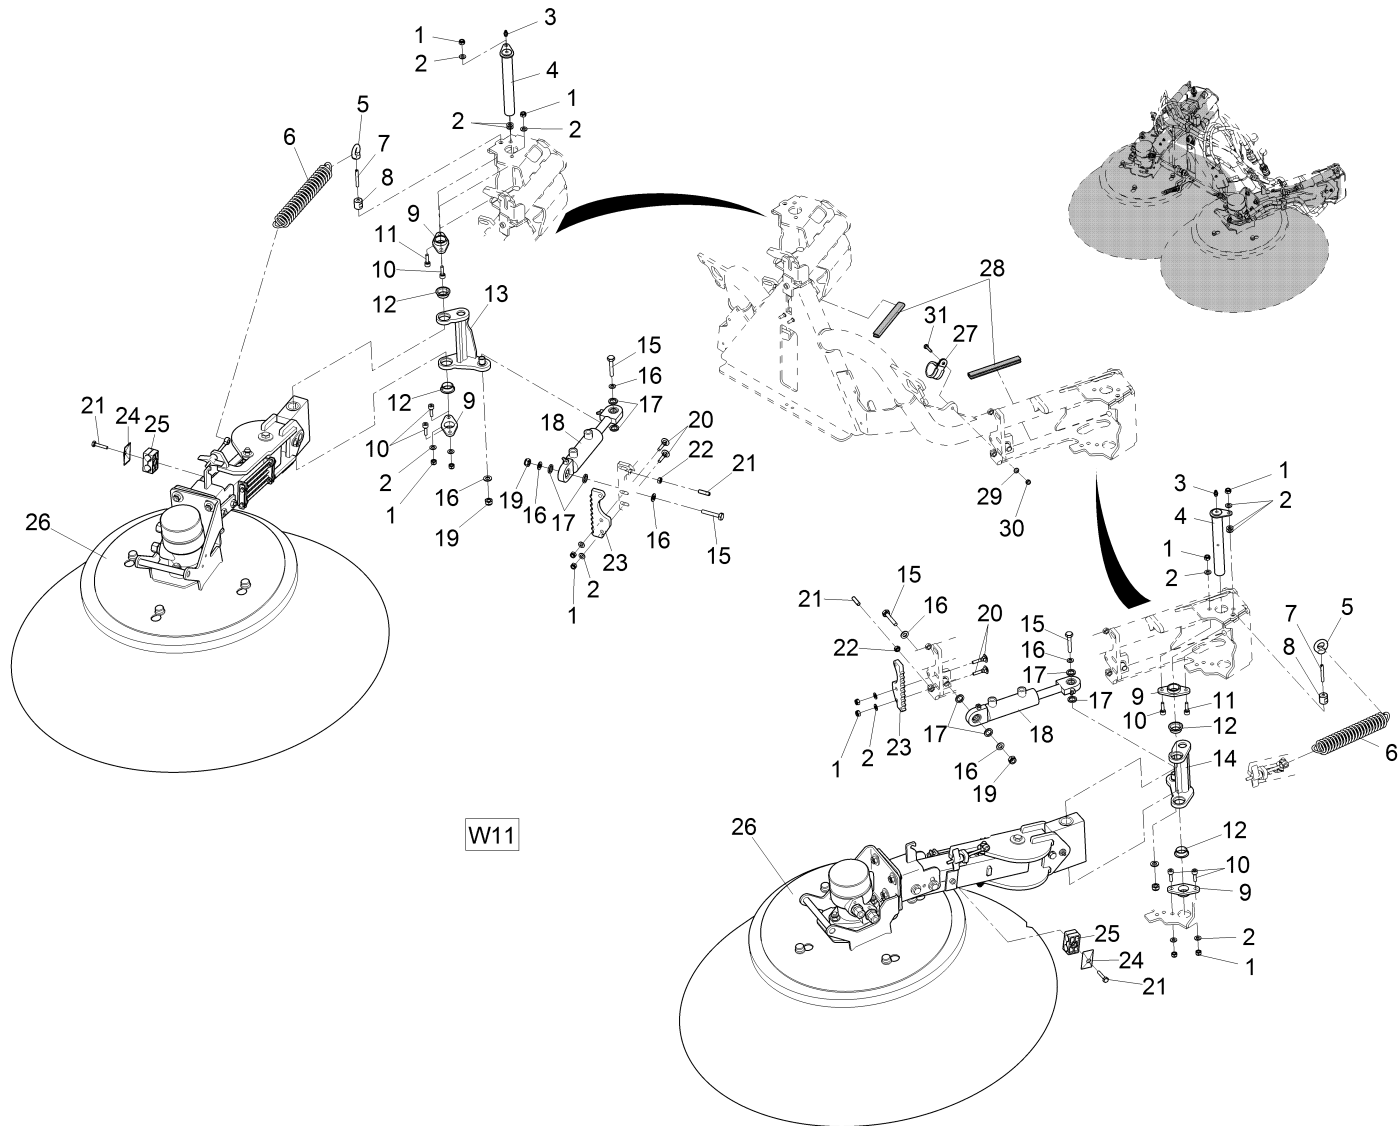

Kehreinheit kpl, Teil 2 / Sweeper unit (part 2) / Unité de balayage (2ème partie)

Kehreinheit kpl, Teil 2 / Sweeper unit (part 2) / Unité de balayage (2ème partie)

Pos.	Best. Nr. PN Ref.No.	Stc k. Qty. Qté.	Bezeichnung	Einh eit	Description	Unit Designation	Abmessungen Unité Measurement Mesurage	DIN / ISO	Bemerkungen Remarks Remarques
23	✓ 01493640	2	Kamm	ST	Comb	PC Crête	PCE		
24	✓ 01132150	2	Deckplatte	ST	Cover plate	PC Plaque de couvercle	PCE Gr.2 Ausf.A		
25	✓ 01160240	2	Klemmhälftenpaar	ST	Pair of clamping	PC Pair of clamping	PCE ZKP-2-R-18-18-PP	DIN 3015	
26			Besenarm rechts + links		Broom arm R.H.+L.H.	Bras d' balai à droite et à gauche		Seite/Page 28	
27	---	2	Ersatzteil auf Anfrage		Spare part on request	Pièce de rechange sur demande			17529041 Rohrschelle
28	✓ 00161240	0, 280	Kantenschutz	M	Edge protection	M Edge protection	M 10,5x17 schwarz		
29	✓ 00053730	2	Scheibe	ST	Washer	PC Washer	PCE A6,4-140HV-St A2G	DIN 125	
30	✓ 00051520	2	6kt.Mutter	ST	Hex. Nut	PC Écrou à 6 pans	PCE M6-6 A2G	DIN 985	
31	✓ 00053030	2	6kt.Schraube	ST	Hexagon screw	PC Vis à 6 pans	PCE M6x25-8.8 A2G	DIN 933	
W11	✓ 03015670	1	Kabelbaum W11 (Kehreinheit)	ST	Wiring harness W11	PC Faisceau des câbles W11	PCE		bis ca. 2015-09!
W11	✓ 03016850	1	Kabelbaum W11 (Kehreinheit)	ST	Wiring harness W11	PC Faisceau des câbles W11	PCE		ab ca. 2015-10!