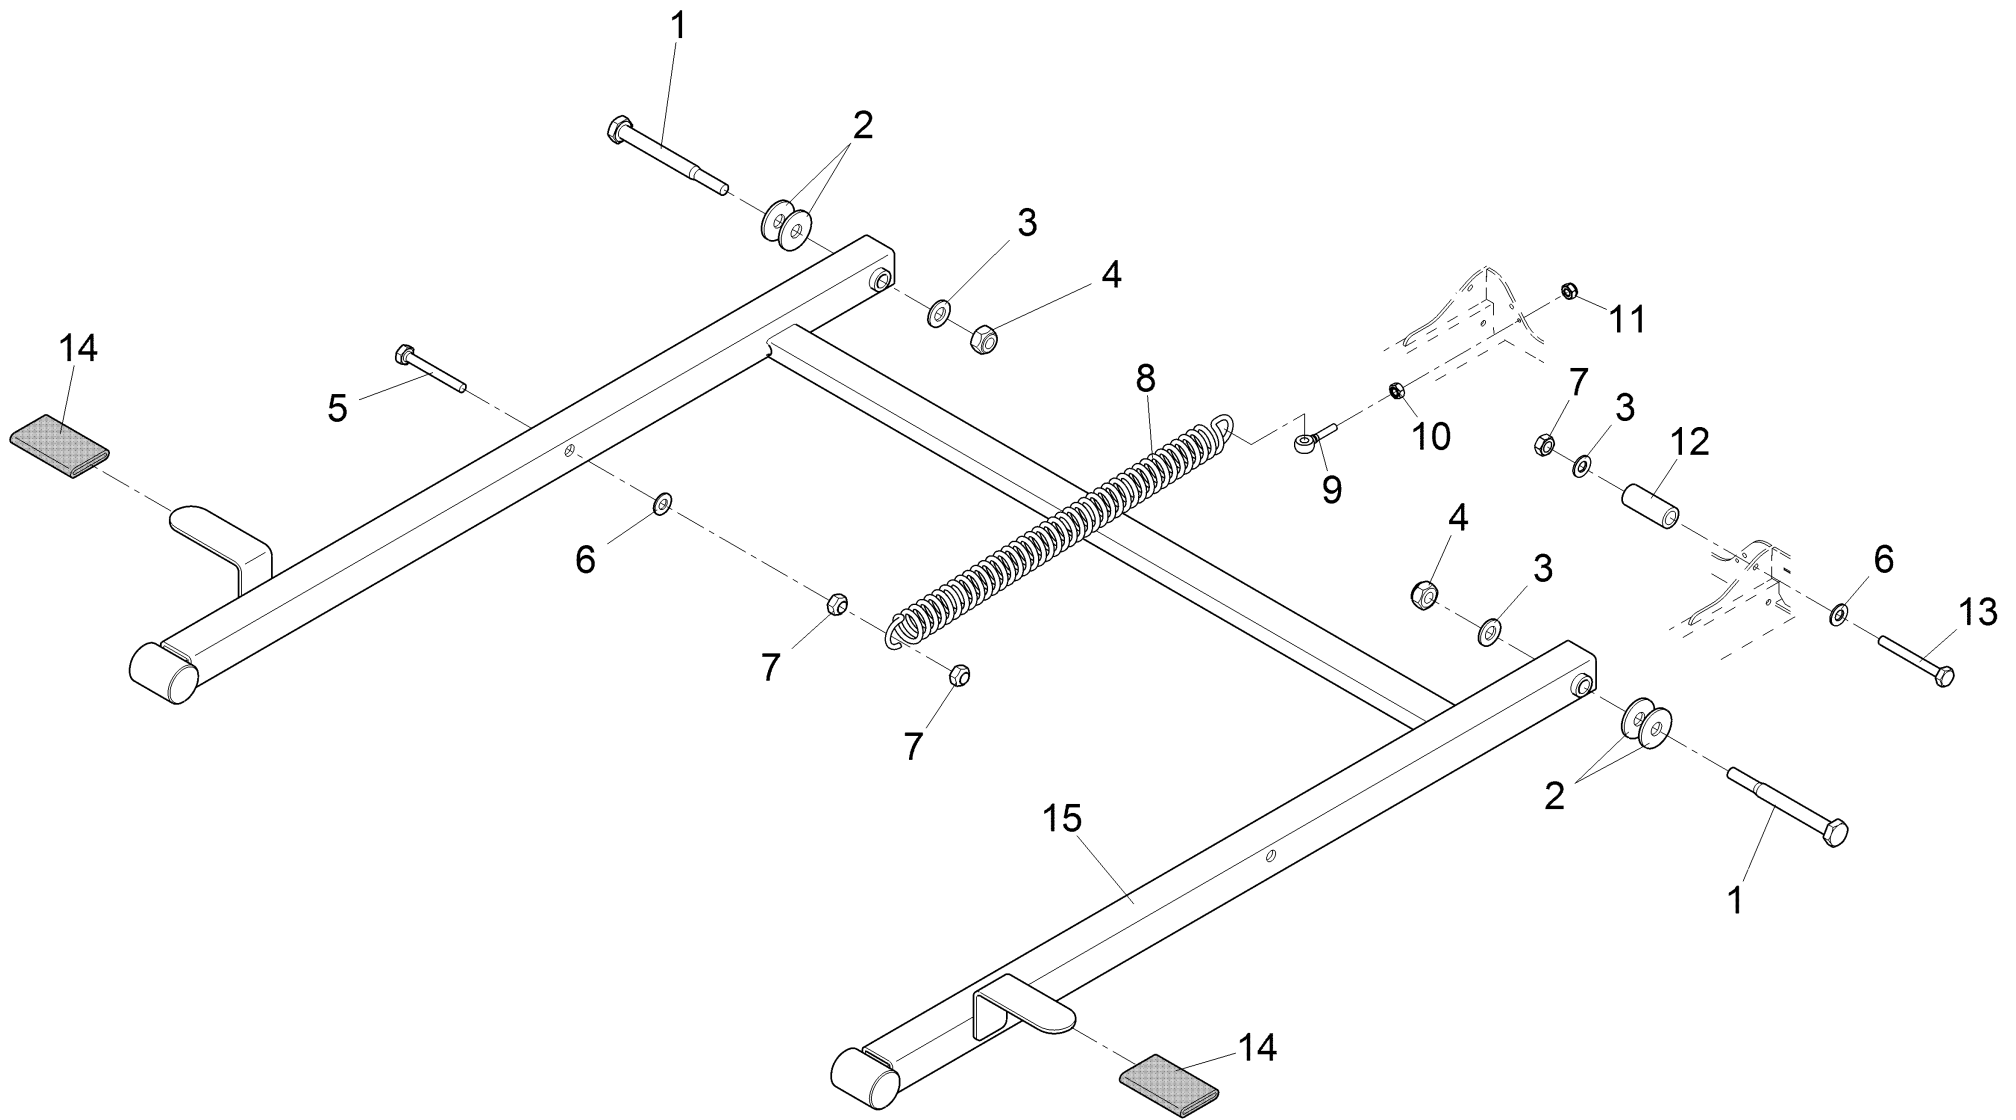

Stütze, kpl / Support cpl. / Support cpl.

Stütze, kpl / Support cpl. / Support cpl.

Pos.	Best. Nr. PN Ref.No.	Stc k. Qty. Qté.	Bezeichnung	Ein- heit	Description	Unit Designation	Abmessungen Unité Measurement Mesurage	DIN / ISO	Bemerkungen Remarks Remarques
1	✓ 00503400	2	6kt.Schraube	ST	Hex.bolt	PC Vis à 6 pans	PCE M10x100-8.8 A3G	DIN 931	
2	✓ 01161070	4	Scheibe	ST	Washer	PC Washer	PCE 10,5-140 HV-A2	DIN 9021	
3	✓ 00053760	2	Scheibe	ST	Washer	PC Washer	PCE A10,5-140HV-St A2G	DIN 125	
4	✓ 00051500	2	6kt.Mutter	ST	Hex. Nut	PC Écrou à 6 pans	PCE M10-6 A2G	DIN 985	
5	✓ 00053130	1	6kt.Schraube	ST	Hexagon screw	PC Vis à 6 pans	PCE M8x55-8.8 A2G	DIN 933	
6	✓ 00740310	3	Sperrkantscheibe	ST	Washer	PC Rondelle	PCE SKS-8-dacrometisiert		
7	✓ 00051510	3	6kt.Mutter	ST	Hex. Nut	PC Écrou à 6 pans	PCE M8-8 A2G	DIN 985	
8	✓ 01001080	1	Zugfeder	ST	Tension spring	PC Ressort de traction	PCE		
9	✓ 01472220	1	Augenschraube	ST	Eye bolt	PC Boulon à oeillet	PCE BM6x30-A2	DIN 444	
10	✓ 00854200	1	6kt.Mutter	ST	Hex. Nut	PC Écrou à 6 pans	PCE M6-A2	DIN 934	
11	✓ 00102140	1	6kt.Mutter	ST	Hex. Nut	PC Écrou à 6 pans	PCE M6-A2-70	DIN 985	
12	---	1	Ersatzteil auf Anfrage		Spare part on request	Pièce de rechange sur demande			90658006 Rohr
13	✓ 00027910	2	6kt.Schraube	ST	Hex.bolt	PC Vis à 6 pans	PCE M8x60-8.8 A2G	DIN 933	
14	✓ 00911270	0, 060	Schlauch	M	Hose	M Tuyau	M 19x2,5 PVC-transp.	DIN 16940	
15	---	1	Ersatzteil auf Anfrage		Spare part on request	Pièce de rechange sur demande			96144019 Stütze, vollst