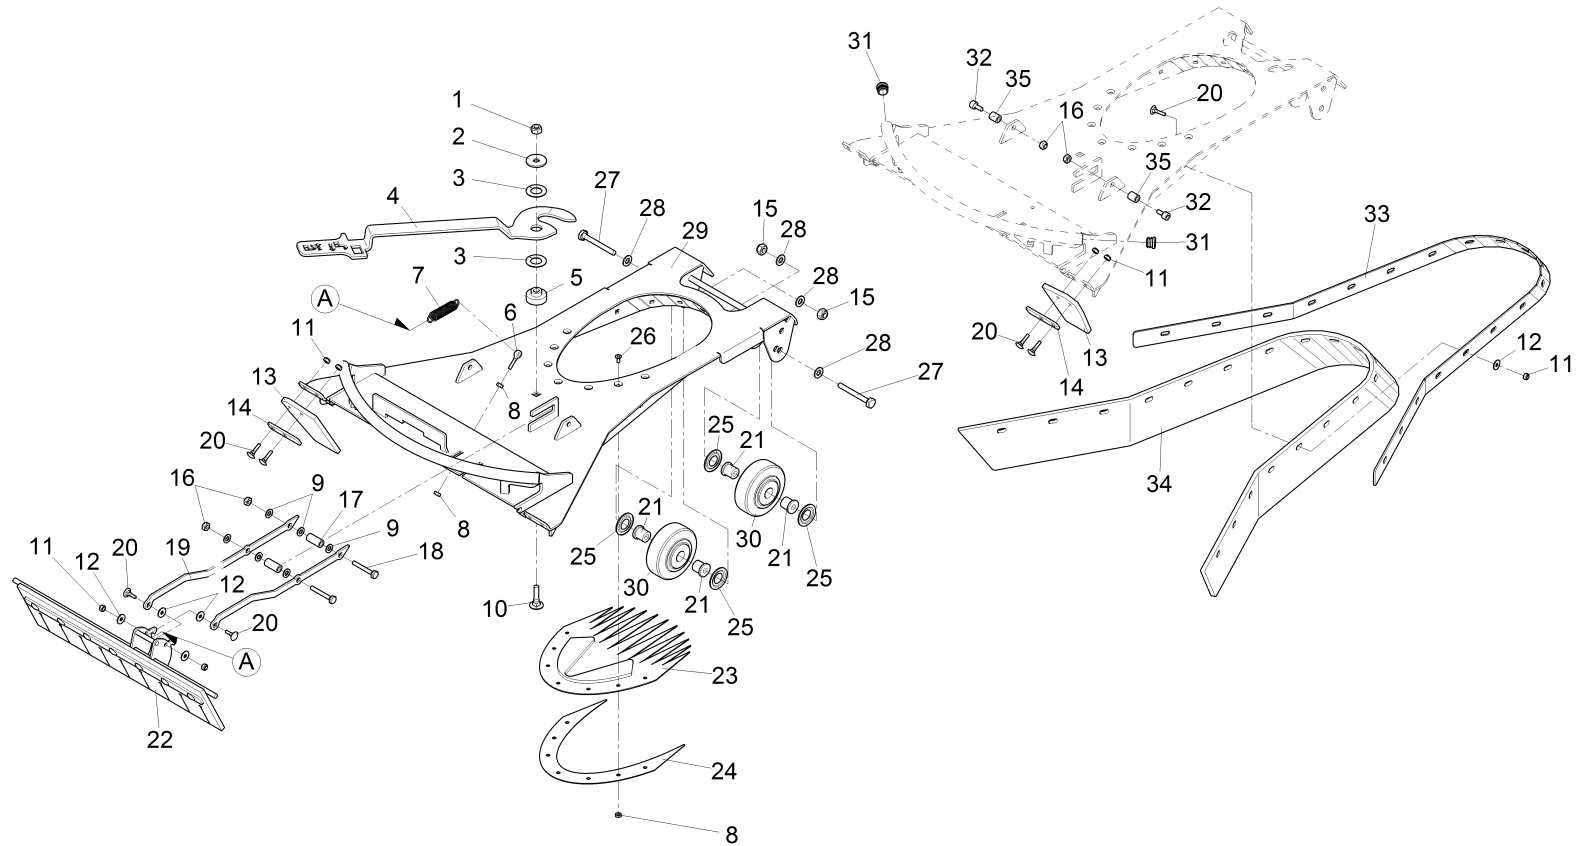

Anbauteil Saugmund / Adaptor suction nozzle / Pièces additionel de unité d'aspiration

Anbauteil Saugmund / Adaptor suction nozzle / Pièces additionel de unité d'aspiration

Pos.	Best. Nr. PN Ref.No.	Stc k. Qty. Qté.	Bezeichnung	Einh eit	Description	Unit Designation	Abmessungen Unité Measurement Mesurage	DIN / ISO	Bemerkungen Remarks Remarques
23	✓ 01470890	1	Umlaufwasserfächer	ST	Circulation water serrated	PC Éventail d' eau en circulation	PCE		
24	✓ 01471870	1	Blech	ST	Sheet metal	PC Tôle	PCE		
25	✓ 01472230	4	NILOS-Ring	ST	NILOS-ring	PC Anneau NILOS	PCE 6204 ZAV		
26	✓ 00028470	7	Senkschraube	ST	Countersunk screw	PC Vis à tête fraisée	PCE M6x12-A2-70-H	DIN 965	
27	✓ 01071900	2	6kt.Schraube	ST	Hexagon screw	PC Vis à 6 pans	PCE M10x80-A2-70	DIN 933	
28	✓ 01140500	4	Scheibe	ST	Washer	PC	PCE A10,5-14HV-A2	DIN 125	
29	✓ 01470850	1	Saugmund, vollst.	ST	Suction unit	PC Bouche d'aspiration	PCE		
30	✓ 01472250	2	Rolle	ST	Roller	PC Bobine	PCE		
31	✓ 01073310	2	Verschluss-Stopfen	ST	Drain plug	PC Bouchon	PCE GPN320/GL20 SW		
32	✓ 01017630	2	Zylinderschraube	ST	Cylinder head screw	PC Vis de cylindre	PCE M8x25-A2-70	DIN 912	
33	✓ 01471780	1	Ring	ST	Ring	PC Anneau	PCE		
34	✓ 01470830	1	Gummischürze	ST	Rubber apron	PC Tablier de caoutchouc	PCE		
35	✓ 01271490	2	Lagerbuchse	ST	Bearing bush	PC Douille	PCE