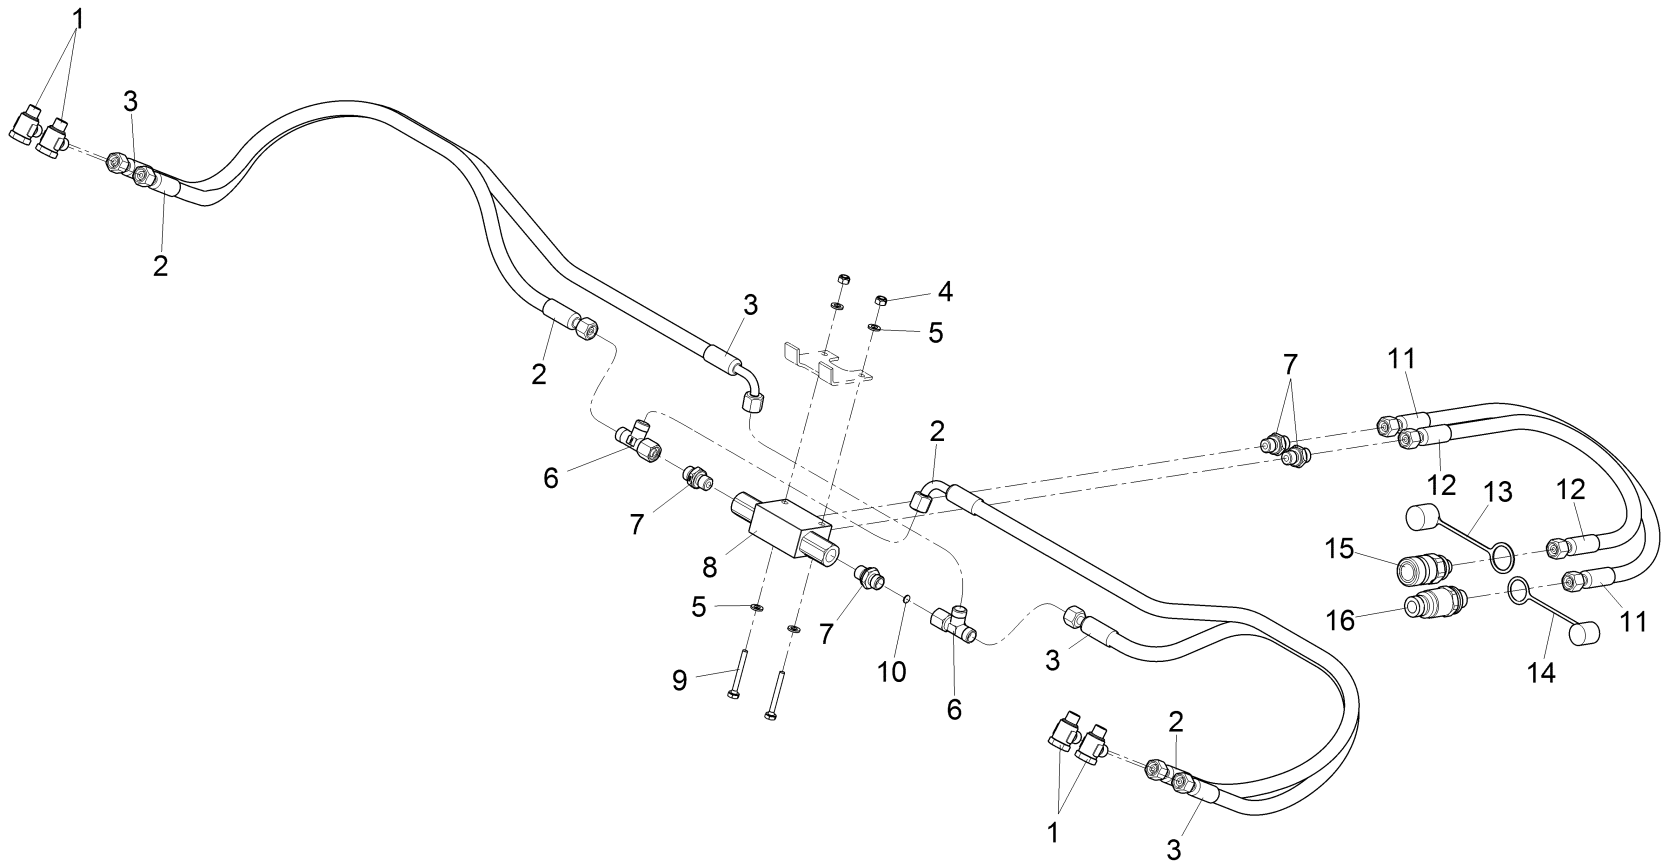

Hydraulik Pritsche / Hydraulics platform / Hydraulique de batte

Pos.	Best. Nr. PN Ref.No.	Stk k. Qty. Qté.	Bezeichnung	Einh eit	Description	Unit Designation	Abmessungen Unité Measurement Mesurage	DIN / ISO	Bemerkungen Remarks Remarques
1	✓ 00870180	4	Schwenk-Verschraubung	ST	Swivelling screw-fitting	PC Embout pivotant	PCE "L8/G1/4"" A3G"		
2	✓ 01490910	2	Schlauch	ST	Hose	PC Tuyau	PCE 2SC 6 NN90-900	DIN 20066	
3	✓ 01490890	2	Schlauch	ST	Hose	PC Tuyau	PCE 2SC 6 NN-720	DIN 20066	
4	✓ 00051520	2	6kt.Mutter	ST	Hex. Nut	PC Écrou à 6 pans	PCE M6-6 A2G	DIN 985	
5	✓ 00053730	4	Scheibe	ST	Washer	PC Washer	PCE A6,4-140HV-St A2G	DIN 125	
6	✓ 01472100	2	Einstell-L-Verschraubung	ST	Adjusting L-screw connection	PC Embout réglable	PCE L8-ZnNi		
7	✓ 00870240	4	Gerade-Verschraubung	ST	Straight screw connection	PC Embout rectiligne	PCE "L8/G1/4"" A3G"		
8	✓ 01111000	1	Entsperrbares Rückschlagventil	ST	Back-pressure valve	PC Clapet antiretour déverrouillable	PCE		
9	✓ 00535110	2	6kt.Schraube	ST	Hex.bolt	PC Vis à 6 pans	PCE M6x45-8.8 A2G	DIN 933	
10	✓ 00538160	1	Scheibe	ST	Washer	PC Rondelle	PCE		
11	---	1	Ersatzteil auf Anfrage		Spare part on request	Pièce de rechange sur demande			90847278 Schlauch
12	✓ 01490930	1	Schlauch	ST	Hose	PC Tuyau	PCE 2SC 6 NN-450	DIN 20066	
13	✓ 01142330	1	Staubkappe rot	ST	Dust cap	PC	PCE 1014 M		
14	✓ 01142340	1	Staubkappe rot	ST	Dust cap red	PC Capouchon anti-poussiere rouge	PCE 1014 S		
15	✓ 01160070	1	Kupplungsmuffe	ST	Coupling sleeve	PC Coupling sleeve	PCE Flat-Face A7-8L		
16	✓ 01160060	1	Kupplungsstecker	ST	Connector plug	PC Connector plug	PCE Flat-Face A7-8L