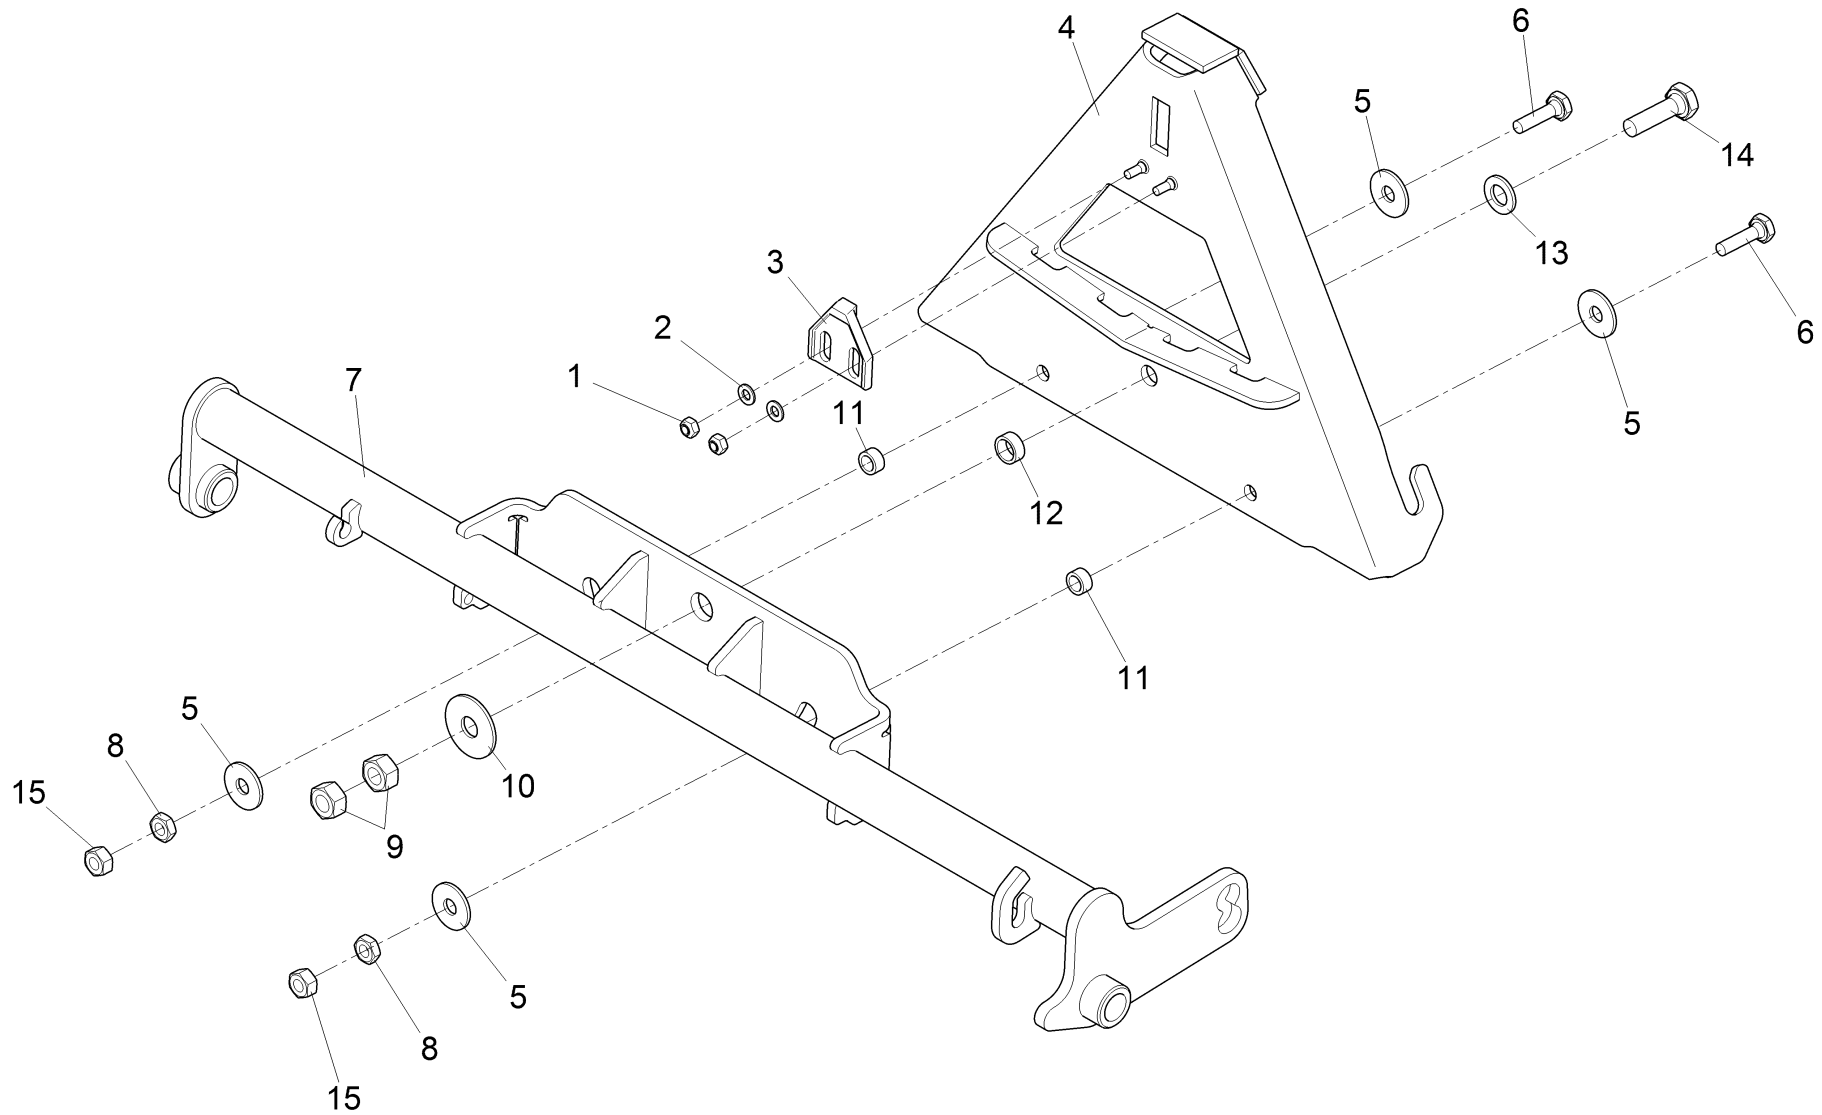

Kuppeldreieck kpl / Triangular unit / Triangle d'accouplement

Kuppeldreieck kpl / Triangular unit / Triangle d'accouplement

Pos.	Best. Nr. PN Ref.No.	Stc k. Qty. Qté.	Bezeichnung	Einh eit	Description	Unit Designation	Abmessungen Unité Measurement Mesurage	DIN / ISO	Bemerkungen Remarks Remarques
1	✓ 00051510	2	6kt.Mutter	ST	Hex. Nut	PC Écrou à 6 pans	PCE M8-8 A2G	DIN 985	
2	✓ 00053750	2	Scheibe	ST	Washer	PC Washer	PCE A8,4-140HV-St A2G	DIN 125	
3	✓ 00923050	1	Anschlag	ST	Stop	PC Butoir	PCE		
4	✓ 01474360	1	Kuppeldreieck, vollst.	ST	Coupling triangle	PC Triangle d'accouplement	PCE		
5	✓ 00132610	4	Scheibe	ST	Washer	PC Washer	PCE 13-140HV-St A3G	DIN 9021	
6	✓ 00053220	2	6kt.Schraube	ST	Hex.bolt	PC Vis à 6 pans	PCE M12x40-8.8 A3G	DIN 933	
7	---	1	Ersatzteil auf Anfrage		Spare part on request	Pièce de rechange sur demande			96725155 Querträger
8	✓ 00025270	2	6kt.Mutter	ST	Hex. Nut	PC Écrou à 6 pans	PCE M12-17H A3G	DIN 936	
9	✓ 00053390	2	6kt.Mutter	ST	Hex. Nut	PC Écrou à 6 pans	PCE M16-8 A3G	DIN 934	
10	✓ 00954200	1	Scheibe	ST	Washer	PC Rondelle	PCE 17-140HV-St A3G	DIN 9021	
11	✓ 01474420	2	Buchse	ST	Bushing	PC Douille	PCE		
12	✓ 01474350	1	Buchse	ST	Bushing	PC Douille	PCE		
13	✓ 00053790	1	Scheibe	ST	Washer	PC Washer	PCE A17-140HV-St A2G	DIN 125	
14	✓ 00042740	1	6kt.Schraube	ST	Hex.bolt	PC Vis à 6 pans	PCE M16x50-8.8 A3G	DIN 933	
15	✓ 00053370	2	6kt.Mutter	ST	Hex. Nut	PC Écrou à 6 pans	PCE M12-8 A3G	DIN 934	