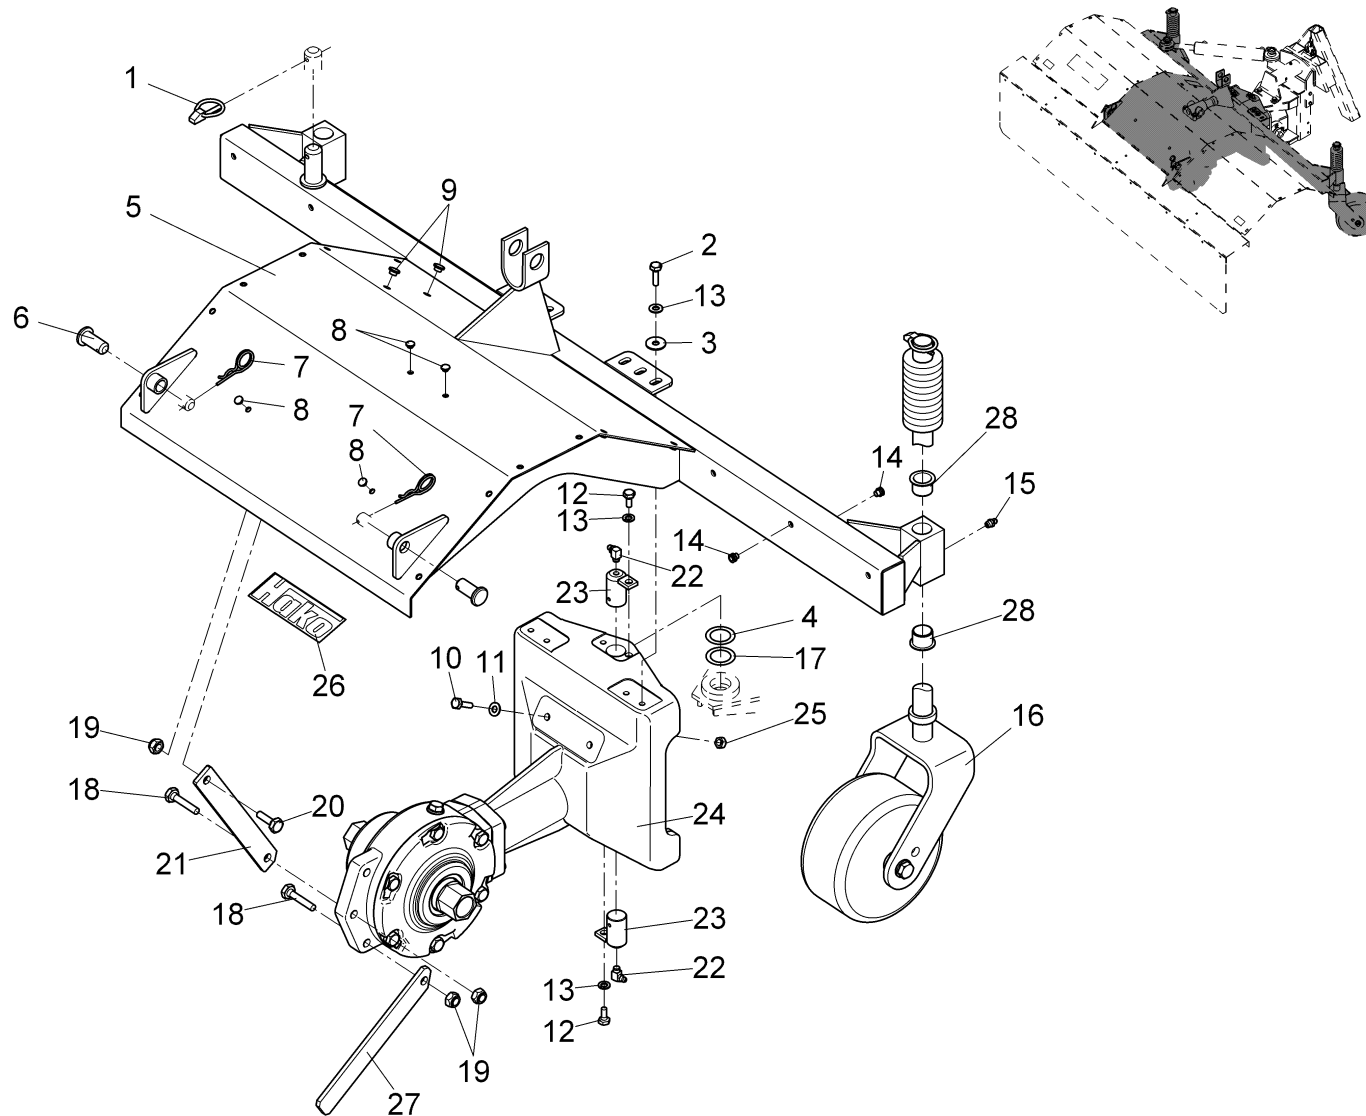

Basisgruppe (Winkelgetr., Rad) - Stütze / Basegroup (angle gear, wheel) - Support / Groupe de bases - Support

Basisgruppe (Winkelgetr., Rad) - Stütze / Basegroup (angle gear, wheel) - Support / Groupe de bases - Support

Pos.	Best. Nr. PN Ref.No.	Stc k. Qty. Qté.	Bezeichnung	Einh eit	Description	Unit Designation	Abmessungen Unité Measurement Mesurage	DIN / ISO	Bemerkungen Remarks Remarques
1	✓ 00710090	2	Klappstecker	ST	Connector	PC Connector	PCE 5x32-St A2G	DIN 11023	
2	✓ 00704610	4	6kt.Schraube	ST	Hex.bolt	PC Vis à 6 pans	PCE M8x20-8.8 A2G-Tuflok 180		
3	✓ 00042900	4	Scheibe	ST	Washer	PC Washer	PCE 8,4-140HV-St A3G	DIN 9021	
4	✓ 00042100	4	Pass-Scheibe	ST	Adjusting washer	PC Glace de passeport	PCE 26x37x0,2	DIN 988	
5	✓ 01101870	1	Bürstenabdeckung	ST	Cover of brush	PC Couverture d' brosses	PCE 8380		
6	✓ 01102710	2	Bolzen	ST	Bolt	PC Boulon	PCE B16h11x42x36-St A3G	DIN 1444	
7	✓ 00744820	2	Federstecker	ST	Cotter pin	PC Goupille à ressort	PCE 3,2 A2G	DIN 11024	
8	✓ 00106270	4	Verschluss-Stopfen	ST	Drain plug	PC Bouchon	PCE F2 WS		
9	✓ 01100030	2	Verschluss-Stopfen	ST	Drain plug	PC Bouchon	PCE F4 WS		
10	✓ 00053100	2	6kt.Schraube	ST	Hexagon screw	PC Vis à 6 pans	PCE M8x25-8.8 A2G	DIN 933	
11	✓ 00053750	6	Scheibe	ST	Washer	PC Washer	PCE A8,4-140HV-St A2G	DIN 125	
12	✓ 00053080	2	6kt.Schraube	ST	Hexagon screw	PC Vis à 6 pans	PCE M8x16 8.8 A2G	DIN 933	
13	✓ 00053410	6	Federring	ST	Spring ring	PC Rondelle de ressort	PCE A8-MP-VERZ., W-Chrom.	DIN 128	
14	✓ 00133120	6	Nietmutter	ST	Nut	PC Écrou à rivet	PCE M6-R Universal A2G		
15	✓ 00025910	2	Kegelschmiernippel	ST	Lubricating nipple	PC Lubricating nipple	PCE AM8x15.8 A2G	DIN 71412	
16	✓ 01102600	2	Rad, kpl. (Bestellbar! Nr.: 01102600)	ST	Wheel, cpl (Available! No.: 01102600)	PC (Commander possible! No.: 01102600)	PCE	Seite/Page 172	
17	✓ 00701140	4	Pass-Scheibe	ST	Adjusting washer	PC Glace de passeport	PCE 26x37x0,3	DIN 988	
18	✓ 00052510	2	6kt.Schraube	ST	Hex.bolt	PC Vis à 6 pans	PCE M10x45-8.8 A3G	DIN 933	
19	✓ 00051500	3	6kt.Mutter	ST	Hex. Nut	PC Écrou à 6 pans	PCE M10-6 A2G	DIN 985	
20	✓ 00053160	1	6kt.Schraube	ST	Hexagon screw	PC Vis à 6 pans	PCE M10x30-8.8 A3G	DIN 933	

Index: 97714570

169