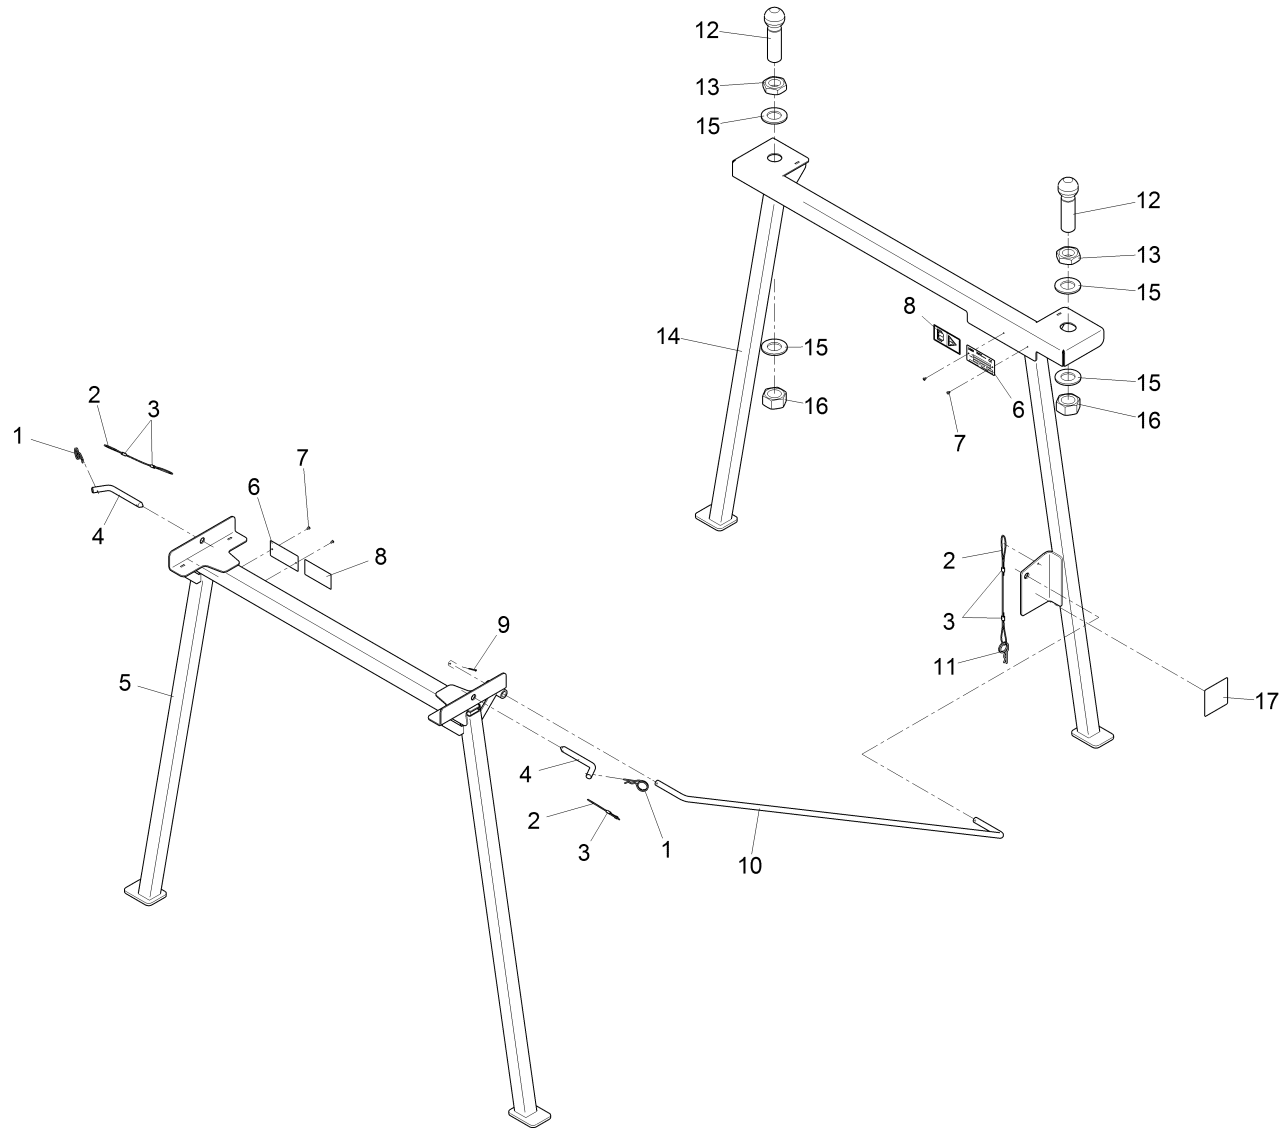

Abstellstützen Behälter/Ladepritsche / Deposit feet hopper/platform / Rayon pour reservoir/surface au charge

Abstellstützen Behälter/Ladepritsche / Deposit feet hopper/platform / Rayon pour reservoir/surface au charge

Pos.	Best. Nr. PN Ref.No.	Stk k. Qty. Qté.	Bezeichnung	Einh eit	Description	Unit Designation	Abmessungen Unité Measurement Mesurage	DIN / ISO	Bemerkungen Remarks Remarques
1	✓ 00741270	2	Federstecker	ST	Cotter pin	PC Goupille à ressort	PCE 2,5 A2G	DIN 11024	
2	✓ 00500210	0, 500	Rundlitzenseil	M	Cable	M Câble	M 02 7x7 Litzen		
3	✓ 00500220	8	Pressklemme	ST	Clamp	PC Collier	PCE 2,5-AI	DIN 3093	
4	✓ 01161910	2	Vorstecker	ST	Linch pin	PC Epingle	PCE		
5	---	1	Ersatzteil auf Anfrage		Spare part on request	Pièce de rechange sur demande			96145834 Stütze vollst
6	---	2	Ersatzteil auf Anfrage		Spare part on request	Pièce de rechange sur demande			17212010 Typenschild
7	✓ 00504370	4	Blindniet	ST	Blind rivet	PC Rivet	PCE A3x6-AL-ST-A1P	DIN 7337	
8	✓ 01071710	2	Aufkleber "Bedienungsanleitung"	ST	Decal "Instruction manual"	PC Autocollant - "Bedienungsanleitung"	PCE		
9	✓ 00553580	1	Splint	ST	Cotter pin	PC Goupille fendue	PCE 3,2x20-St A3G	ISO 1234	
10	---	1	Ersatzteil auf Anfrage		Spare part on request	Pièce de rechange sur demande			90650631 Rundstrebe
11	✓ 00744820	1	Federstecker	ST	Cotter pin	PC Goupille à ressort	PCE 3,2 A2G	DIN 11024	
12	✓ 01494660	2	Kugel	ST	Ball	PC Boule	PCE		
13	✓ 00877190	2	6kt.Mutter	ST	Hex. Nut	PC Écrou à 6 pans	PCE BM30-04 A3G	DIN 439	
14	---	1	Ersatzteil auf Anfrage		Spare part on request	Pièce de rechange sur demande			96150255 Stütze vollst
15	✓ 01076170	2	Scheibe	ST	Washer	PC Rondelle	PCE A31-140HV A3G	DIN 125	
16	✓ 00130070	2	6kt.Mutter	ST	Hex. Nut	PC Écrou à 6 pans	PCE M30-8 A3G	DIN 934	
17	---	1	Ersatzteil auf Anfrage		Spare part on request	Pièce de rechange sur demande			17267980 Aufkleber Behälterstütze