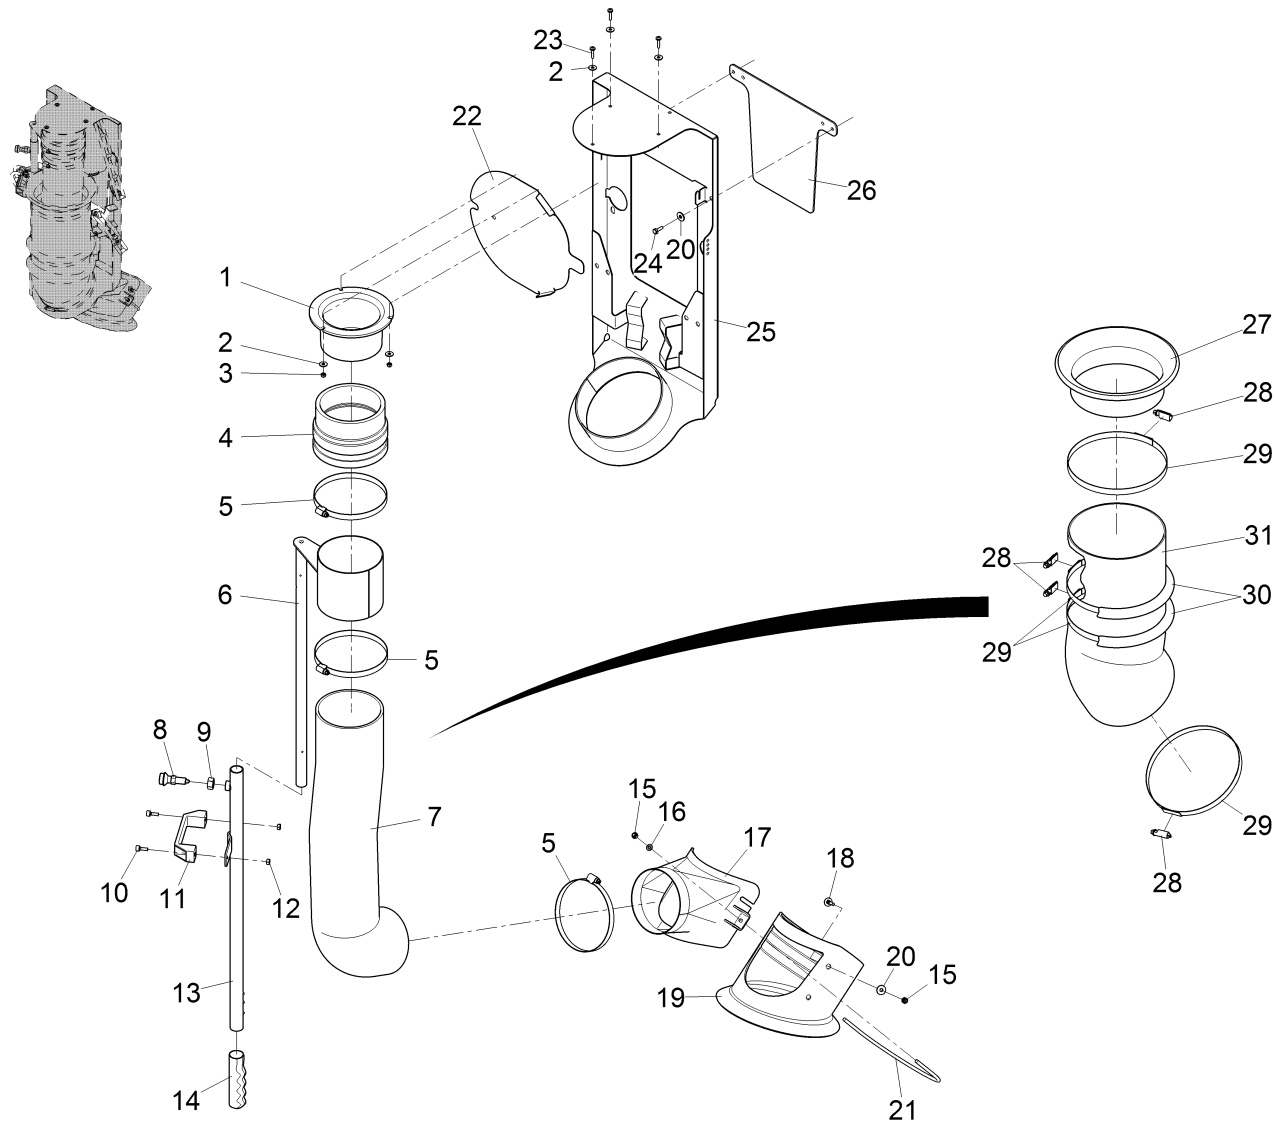

Handsaugschlauch, Teil 1 / Hand suction hose, part 1 / Tuyau d'aspiration à main, première partie

Handsaugschlauch, Teil 1 / Hand suction hose, part 1 / Tuyau d'aspiration à main, première partie

Pos.	Best. Nr. PN Ref.No.	Stk k. Qty. Qté.	Bezeichnung	Einh eit	Description	Unit Designation	Abmessungen Unité Measurement Mesurage	DIN / ISO	Bemerkungen Remarks Remarques
1	✓ 01492820	1	Aufnahme	ST	Retainer	PC Support	PCE		
2	✓ 00555520	6	Scheibe	ST	Washer	PC Rondelle	PCE 5,3-140HV-St A3G	DIN 9021	
3	✓ 00051340	3	6kt.Mutter	ST	Hex. Nut	PC Écrou à 6 pans	PCE M5-6 A2G	DIN 985	
4	✓ 01064240	1	Rohr	ST	Pipe	PC Tube	PCE		
5	✓ 01014640	3	Schlauschelle	ST	Hose clamp	PC Agrafe de tuyau	PCE A-120-140x 9-W4	DIN 3017	
6	✓ 01494300	1	Rohr, vollst.	ST	Pipe	PC Tube	PCE		
7	✓ 01473240	1	Schlauch	ST	Hose	PC Tuyau	PCE DN 125		
8	✓ 01134500	1	Rastriegel	ST	locking bolt	PC	PCE		
9	✓ 01473310	1	6kt.Mutter	ST	Hexagon nut	PC Écrou à 6 pans	PCE M12x1,5-8 A3G	DIN 985	
10	✓ 00136910	2	Zylinderschraube	ST	Cylinder head screw	PC Vis de cylindre	PCE M6x16-8.8 A2G	DIN 912	
11	✓ 01102910	1	Bügelgriff	ST	Grasp	PC Prise	PCE GN 528-PA-117-SW		
12	✓ 00053330	2	6kt.Mutter	ST	Hex. Nut	PC Écrou à 6 pans	PCE M6-8 A2G	DIN 934	
13	✓ 01473220	1	Rohr, vollst.	ST	Pipe	PC Tube	PCE		
14	✓ 01142540	1	Griff	ST	Handle	PC Poignée	PCE		
15	✓ 00102140	4	6kt.Mutter	ST	Hex. Nut	PC Écrou à 6 pans	PCE M6-A2-70	DIN 985	
16	✓ 00053730	2	Scheibe	ST	Washer	PC Washer	PCE A6,4-140HV-St A2G	DIN 125	
17	---	1	Ersatzteil auf Anfrage		Spare part on request	Pièce de rechange sur demande			96149620 Stutzen, vollst
18	✓ 01221580	2	Flachrundschr.	ST	Round head screw	PC Vis à tête fraisée	PCE M6x25-A2-70	DIN 603	
19	✓ 01491780	1	Dichtmanschette	ST	Sealing bellow	PC Coupelle à étanchéité	PCE		
20	✓ 00854210	4	Scheibe	ST	Washer	PC Washer	PCE 6,4-140HV-A2	DIN 9021	
21	---	1	Ersatzteil auf Anfrage		Spare part on request	Pièce de rechange sur demande			90663907 Bügel
22	✓ 01473270	1	Einlegeblech	ST	Sheet metal	PC Tôle	PCE