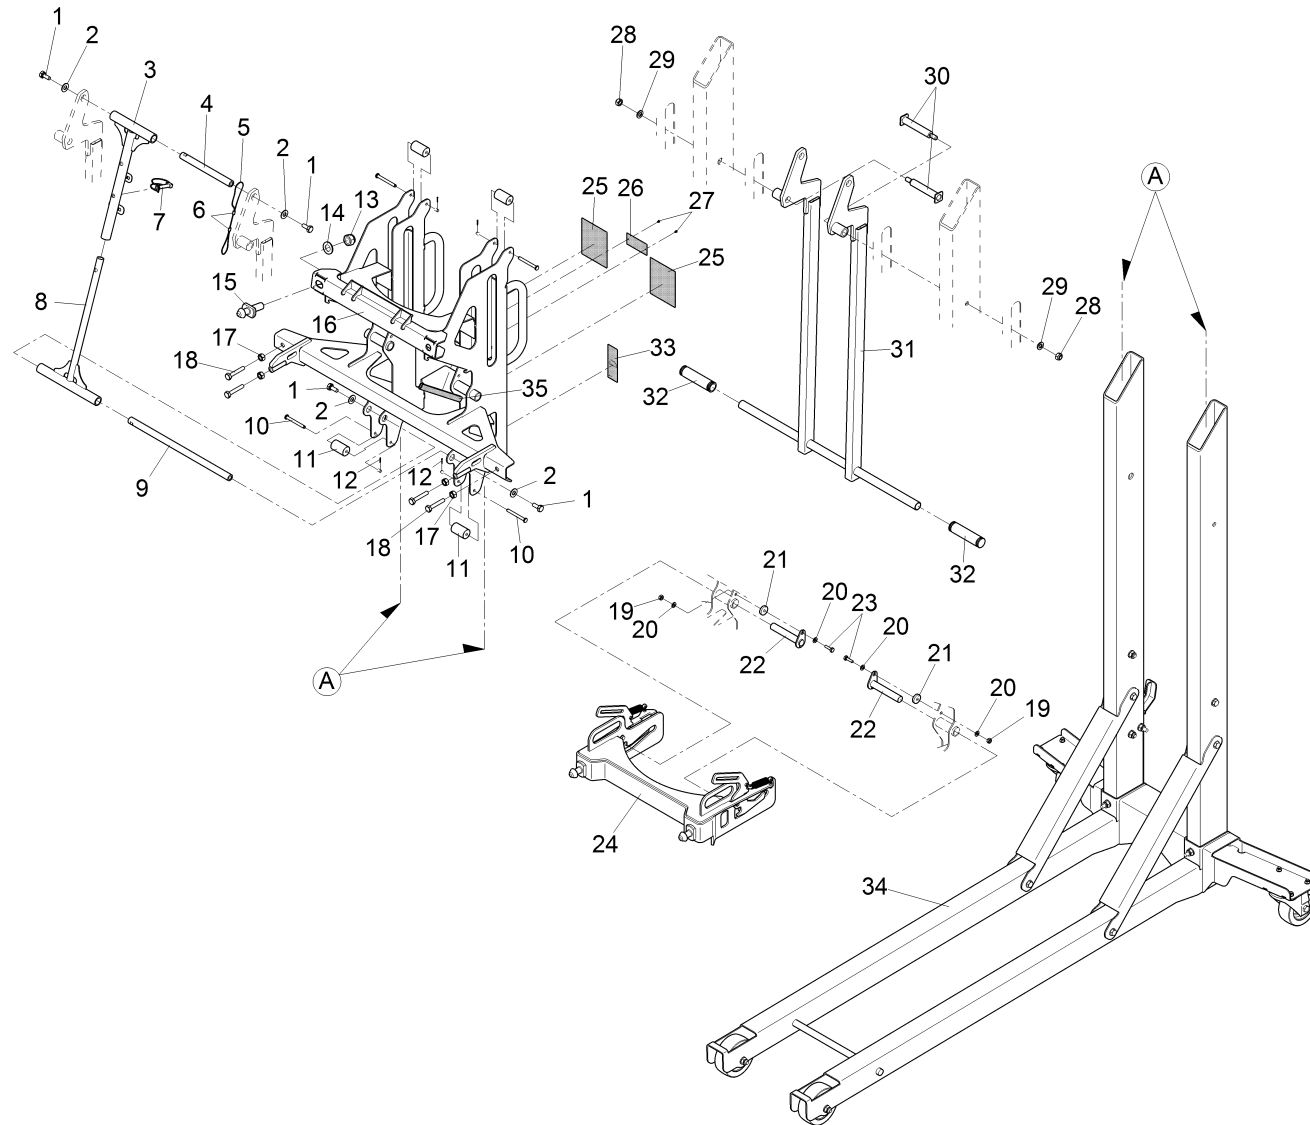

Schnellwechsel Rollwagen / Universal quick change trolley / Haquet (change rapide)

Schnellwechsel Rollwagen / Universal quick change trolley / Haquet (change rapide)

Pos.	Best. Nr. PN Ref.No.	Stk k. Qty. Qté.	Bezeichnung	Einh eit	Description	Unit Designation	Abmessungen Unité Measurement Mesurage	DIN / ISO	Bemerkungen Remarks Remarques
1	✓ 00053190	4	6kt.Schraube	ST	Hex.bolt	PC Vis à 6 pans	PCE M12x25-8.8 A3G	DIN 933	
2	✓ 00875950	4	Sperrkantscheibe	ST	Washer	PC Rondelle	PCE SKM-12-dacromet.		
3	✓ 01494090	1	Höhenverstellung, vollst.	ST	Height adjustment	PC Ajustage de hauteur	PCE		
4	---	1	Ersatzteil auf Anfrage		Spare part on request	Pièce de rechange sur demande			90643016 Rund
5	✓ 00500210	0, 450	Rundlitzenseil	M	Cable	M Câble	M 02 7x7 Litzen		
6	✓ 00500220	2	Pressklemme	ST	Clamp	PC Collier	PCE 2,5-AI	DIN 3093	
7	✓ 01011400	1	Rohrklappstecker	ST	Clap plug	PC Goupille fendue	PCE		
8	---	1	Ersatzteil auf Anfrage		Spare part on request	Pièce de rechange sur demande			96146410 Höhenverstellung vollst
9	---	1	Ersatzteil auf Anfrage		Spare part on request	Pièce de rechange sur demande			90660788 Rund
10	✓ 01078220	4	Bolzen	ST	Bolt	PC Boulon	PCE B8h11x75-St A3G	DIN 1444	
11	✓ 01110040	4	Hubrolle	ST	Roller	PC Bobine	PCE		
12	✓ 00551150	4	Splint	ST	Cotter pin	PC Goupille fendue	PCE 2x12-St A2G	ISO 1234	
13	✓ 00964140	2	6kt.Mutter	ST	Hex. Nut	PC Écrou à 6 pans	PCE M20-6 A3G	DIN 985	
14	✓ 00053810	2	Scheibe	ST	Washer	PC Washer	PCE A21-140HV-St A2G	DIN 125	
15	✓ 01472760	2	Sicherungszapfen	ST	Retaining pivot	PC Pivot de scurité	PCE		
16	---	1	Ersatzteil auf Anfrage		Spare part on request	Pièce de rechange sur demande			96150784 Hubgestell, vollst
17	✓ 00053370	4	6kt.Mutter	ST	Hex. Nut	PC Écrou à 6 pans	PCE M12-8 A3G	DIN 934	
18	✓ 00043600	4	6kt.Schraube	ST	Hex.bolt	PC Vis à 6 pans	PCE M12x60-8.8 A3G	DIN 933	
19	✓ 00053350	2	6kt.Mutter	ST	Hex. Nut	PC Écrou à 6 pans	PCE M8-8 A2G	DIN 934	
20	✓ 01226400	4	Sperrkantscheibe	ST	Detent edged washer	PC Rondelle	PCE SKS 8-1.4401