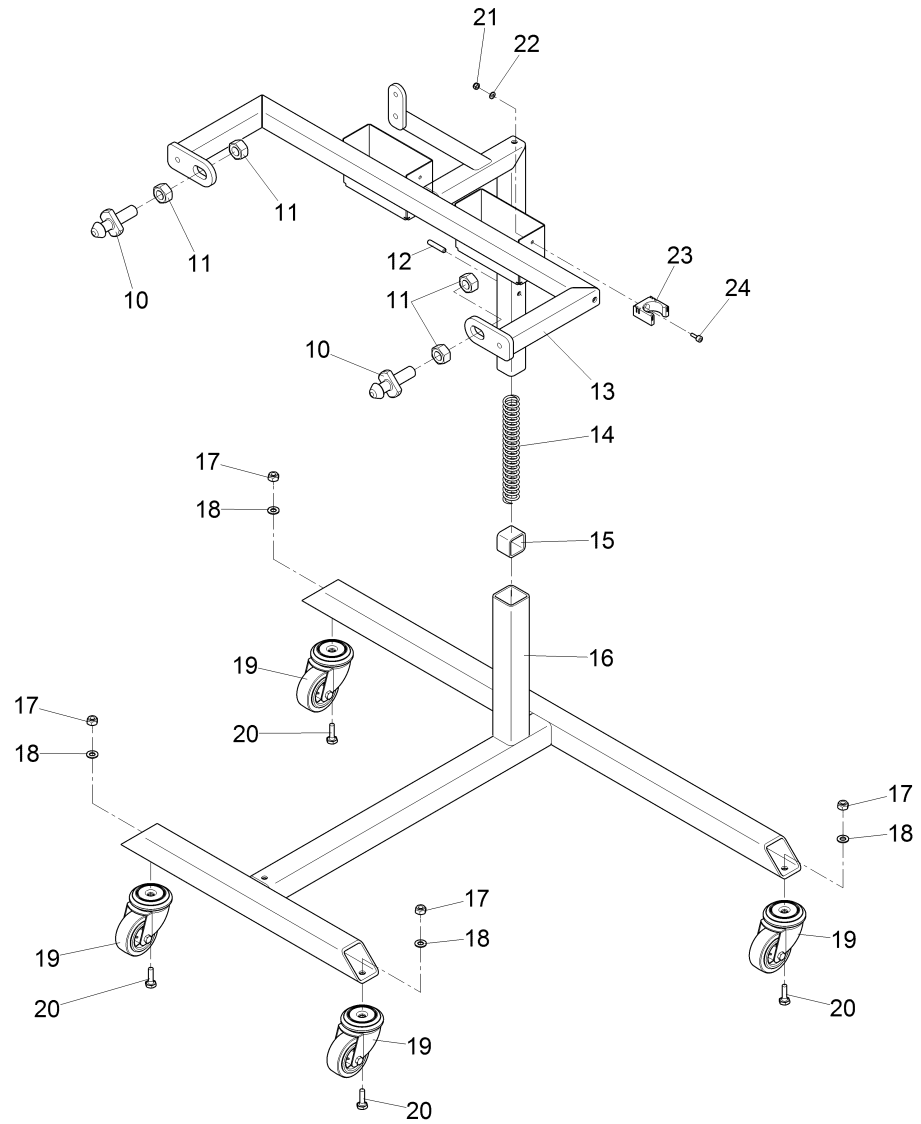

Rollwagen Kehreinheit / Roller stand sweeping unit / Rayon pour l'unité de balayage

Rollwagen Kehreinheit / Roller stand sweeping unit / Rayon pour l'unité de balayage

Pos.	Best. Nr. PN Ref.No.	Stk. Qty. Qté.	Bezeichnung	Einh. eit	Description	Unit Designation	Abmessungen Unité Measurement Mesurage	DIN / ISO	Bemerkungen Remarks Remarques
22	✓ 00053730	1	Scheibe	ST	Washer	PC Washer	PCE A6,4-140HV-St A2G	DIN 125	
23	---	1	Ersatzteil auf Anfrage		Spare part on request	Pièce de rechange sur demande			17526153 Wellschlauchhalter
24	✓ 00136910	1	Zylinderschraube	ST	Cylinder head screw	PC Vis de cylindre	PCE M6x16-8.8 A2G	DIN 912