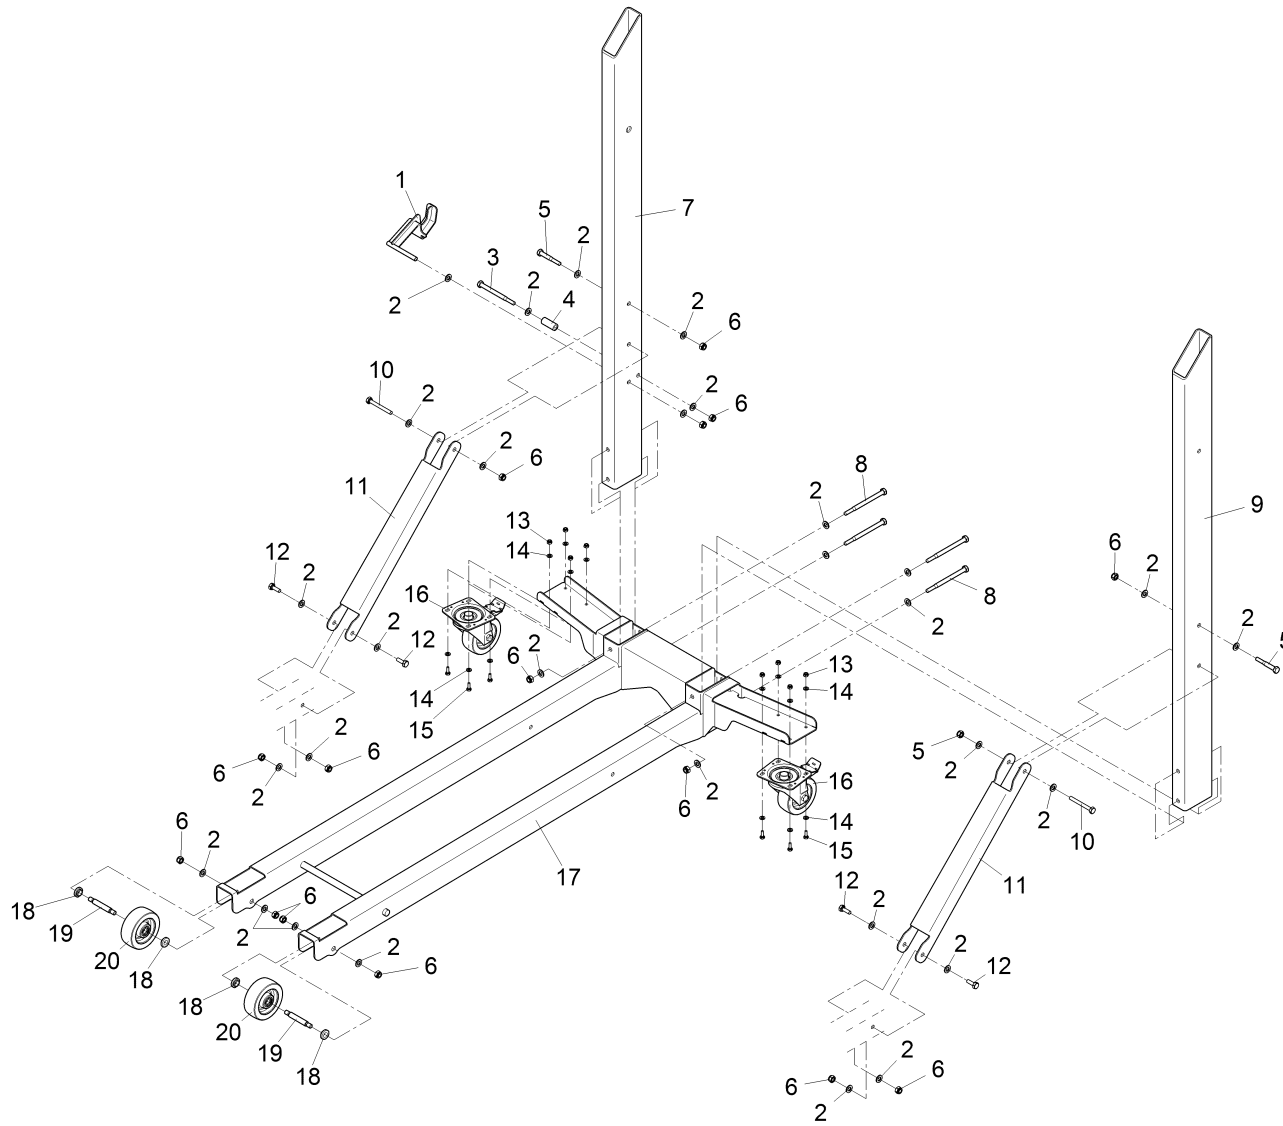

Grundgestell kpl / Base frame / Cadre de base

Grundgestell kpl / Base frame / Cadre de base

Pos.	Best. Nr. PN Ref.No.	Stc k. Qty. Qté.	Bezeichnung	Einh eit	Description	Unit Designation	Abmessungen Unité Measurement Mesurage	DIN / ISO	Bemerkungen Remarks Remarques
1	---	1	Ersatzteil auf Anfrage		Spare part on request	Pièce de rechange sur demande			96146170 Sicherung vollst
2	✓ 00053770	32	Scheibe	ST	Washer	PC Washer	PCE A13-140HV-St A2G	DIN 125	
3	✓ 00133900	1	6kt.Schraube	ST	Hex.bolt	PC Vis à 6 pans	PCE M12x140-8.8 A3G	DIN 931	
4	✓ 01018630	0, 050	OLN-Schlauch	M	Hose	M Tuyau	M DN12x22		
5	✓ 00133840	2	6kt.Schraube	ST	Hexagon screw	PC Vis à 6 pans	PCE M 12 x 80		
6	✓ 00051490	18	6kt.Mutter	ST	Hex. Nut	PC Écrou à 6 pans	PCE M12-6 A3G	DIN 985	
7	---	1	Ersatzteil auf Anfrage		Spare part on request	Pièce de rechange sur demande			90658402 Profil rechts
8	✓ 00120940	4	6kt.Schraube	ST	Hex.bolt	PC Vis à 6 pans	PCE M12x160-8.8 A3G	DIN 931	
9	---	1	Ersatzteil auf Anfrage		Spare part on request	Pièce de rechange sur demande			90658410 Profil links
10	✓ 00057960	2	6kt.Schraube	ST	Hex.bolt	PC Vis à 6 pans	PCE M12x90-8.8 A3G	DIN 933	
11	---	2	Ersatzteil auf Anfrage		Spare part on request	Pièce de rechange sur demande			90665951 Strebe
12	✓ 00053200	4	6kt.Schraube	ST	Hex.bolt	PC Vis à 6 pans	PCE M12x30-8.8 A3G	DIN 933	
13	✓ 00051510	8	6kt.Mutter	ST	Hex. Nut	PC Écrou à 6 pans	PCE M8-8 A2G	DIN 985	
14	✓ 00053750	16	Scheibe	ST	Washer	PC Washer	PCE A8,4-140HV-St A2G	DIN 125	
15	✓ 00053090	8	6kt.Schraube	ST	Hexagon screw	PC Vis à 6 pans	PCE M8x20-8.8 A2G	DIN 933	
16	---	2	Ersatzteil auf Anfrage		Spare part on request	Pièce de rechange sur demande			90661869 Lenkrolle
17	---	1	Ersatzteil auf Anfrage		Spare part on request	Pièce de rechange sur demande			96146220 Grundgestell vollst
18	---	4	Ersatzteil auf Anfrage		Spare part on request	Pièce de rechange sur demande			90663030 Buchse
19	---	2	Ersatzteil auf Anfrage		Spare part on request	Pièce de rechange sur demande			90637422 Welle

Index: 97128367

163