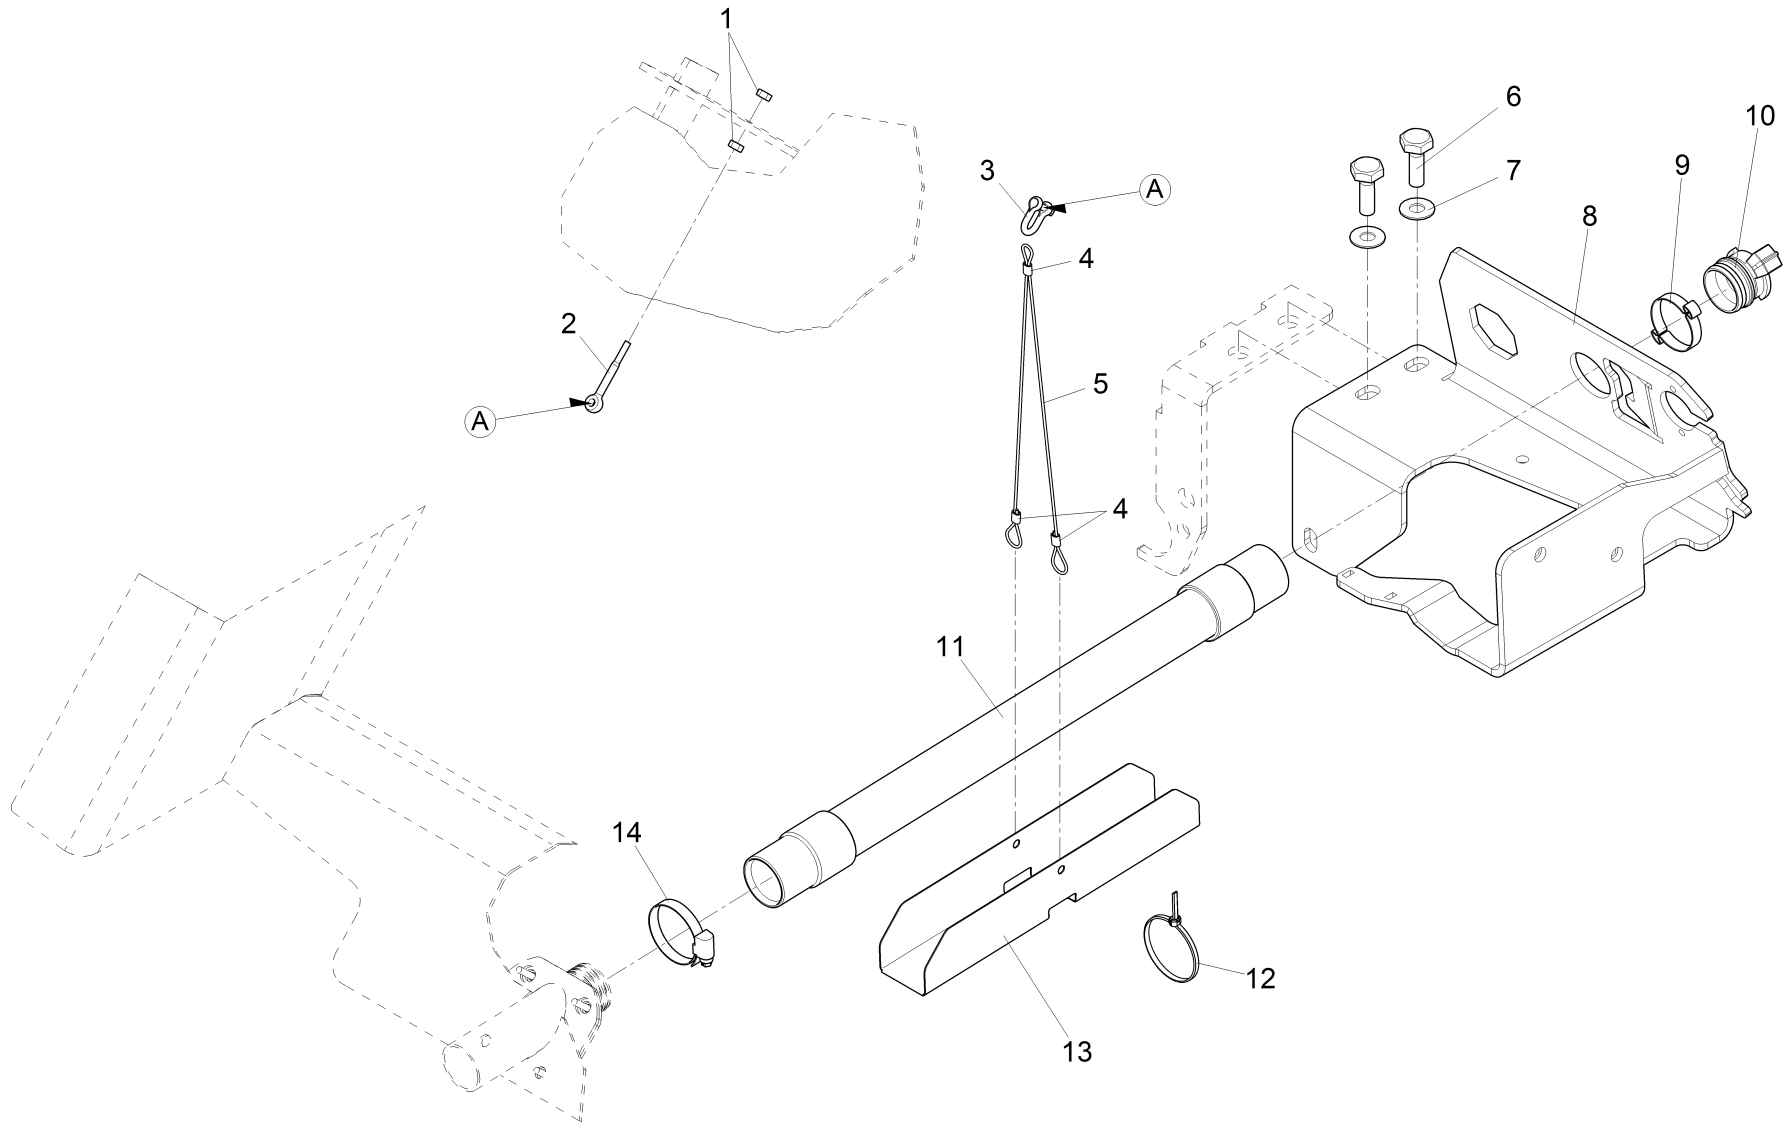

Schlauch - Halter / Hose - Bracket / Tuyau - Support

Schlauch - Halter / Hose - Bracket / Tuyau - Support

Pos.	Best. Nr. PN Ref.No.	Stk. Qty. Qté.	Bezeichnung	Einheit	Description	Unit Designation	Abmessungen Unité Measurement Mesurage	DIN / ISO	Bemerkungen Remarks Remarques
1	✓ 00053330	2	6kt.Mutter	ST	Hex. Nut	PC Écrou à 6 pans	PCE M6-8 A2G	DIN 934	
2	✓ 00101510	1	Augenschraube	ST	Eye bolt	PC Boulon à oeillet	PCE LBM6x55-4.6A2G	DIN 444	
3	✓ 01001620	1	Schäkel	ST	Shackle	PC Shackle	PCE A0,1-V2A		
4	✓ 00500220	3	Pressklemme	ST	Clamp	PC Collier	PCE 2,5-AI	DIN 3093	
5	✓ 00500210	0, 700	Rundlitzenseil	M	Cable	M Câble	M 02 7x7 Litzen		
6	✓ 00053090	3	6kt.Schraube	ST	Hexagon screw	PC Vis à 6 pans	PCE M8x20-8.8 A2G	DIN 933	
7	✓ 00740090	3	Sperrkantscheibe	ST	Detent edged washer	PC Detent edged washer	PCE SKM-8-8.8 dac		
8	✓ 01494570	1	Steckerblech rechts, vollst.	ST	Sheet metal R.H.	PC Tôle R.H.	PCE		
9	✓ 01471950	1	Schlauchnippel	ST	Hose nipple	PC Embout de tuyau	PCE 1 1-2		
10	✓ 01474140	1	2-Ohr-Schlauchklemme	ST	Hose clamp	PC Collier de serrage	PCE 40,6-46-W4		
11	✓ 01470880	1	Flexschlauch, vollst.	ST	Flexible hose	PC Tuyau flexible	PCE		
12	✓ 00967760	1	Kabelbinder	ST	Cable tie	PC Cravatte de câble	PCE 4,8x360		
13	✓ 01474920	1	U-Profil	ST	U-profile	PC Profilé en U	PCE		
14	✓ 01226780	1	Schlauchschele	ST	Clamp	PC Collier	PCE A-32-50x9-W3	DIN 3017