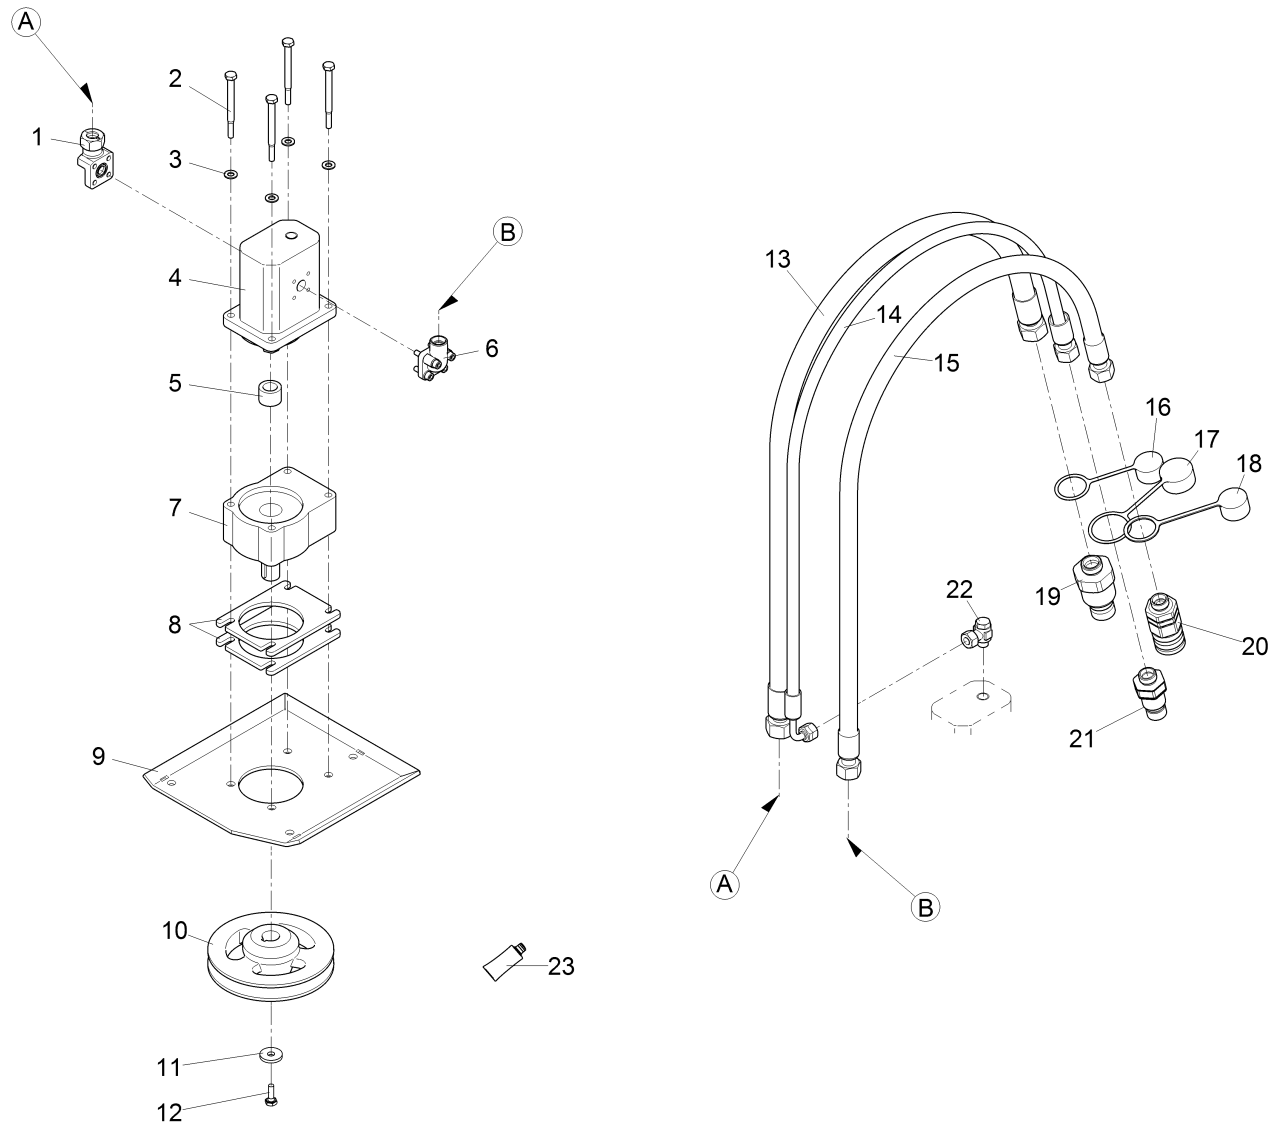

Motor kpl / Motor cpl / Moteur cpl

Motor kpl / Motor cpl / Moteur cpl

Pos.	Best. Nr. PN Ref.No.	Stk k. Qty. Qté.	Bezeichnung	Einh eit	Description	Unit Designation	Abmessungen Unité Measurement Mesurage	DIN / ISO	Bemerkungen Remarks Remarques
1	✓ 01144800	1	W-Flanschverschraubung	ST	Angle flange screw connection	PC	PCE L18-LK 35		
2	✓ 00074500	4	6kt.Schraube	ST	Hex.bolt	PC Vis à 6 pans	PCE M8x90-8.8 A2G	DIN 931	
3	✓ 00053750	4	Scheibe	ST	Washer	PC Washer	PCE A8,4-140HV-St A2G	DIN 125	
4	✓ 01144500	1	Zahnradmotor	ST	gear wheel motor	PC	PCE SNM2/17 CO02		
5	✓ 01080970	1	Aufsteckhülse	ST	Push-on contact	PC Douille	PCE BF2B/Z15		
6	✓ 01010670	1	W-Flanschverschraubung	ST	Flange screwing	PC Boulonnage de bride	PCE L15-LK35		
7	✓ 01080960	1	Vorsatzlager	ST	Bearing	PC Palier	PCE		
8	✓ 01162190	2	Unterlegplatte	ST	Plate	PC Plaque	PCE		
9	---	1	Ersatzteil auf Anfrage		Spare part on request	Pièce de rechange sur demande			96725312 Motorplatte vollst
10	✓ 01162200	1	Keilriemenscheibe	ST	V-belt pulley	PC Rondelle de poulie en V	PCE		
11	✓ 00879170	1	Scheibe	ST	Washer	PC Rondelle	PCE		
12	✓ 00077110	1	6kt.Schraube	ST	Hexagon screw	PC Vis à 6 pans	PCE M8x22-8.8 A2G	DIN 933	
13	✓ 01144810	1	Druckschlauch	ST	Pressure hose	PC Tuyau de pression	PCE 1SN16 DKOL DKOL-1150		
14	✓ 01144820	1	Druckschlauch	ST	Pressure hose	PC Tuyau de pression	PCE 1SN8 DKOL-90 DKOL 8:12-1200		
15	✓ 01144830	1	Druckschlauch	ST	Pressure hose	PC Tuyau de pression	PCE 2SN12 DKOL DKOL-1150		
16	✓ 01144860	1	Staubkappe	ST	Dust cap	PC	PCE 10100 S rot		
17	✓ 01142300	1	Staubkappe rot	ST	Dust cap	PC	PCE 1034 S		
18	✓ 01142310	1	Staubkappe rot	ST	Dust cap	PC	PCE 1034 M		
19	✓ 01144850	1	Kupplungsstecker	ST	Connector plug	PC	PCE Flat-Face A17-18L		
20	✓ 01144840	1	Kupplungsmuffe	ST	Coupling sleeve	PC	PCE Flat-Face A13-15L