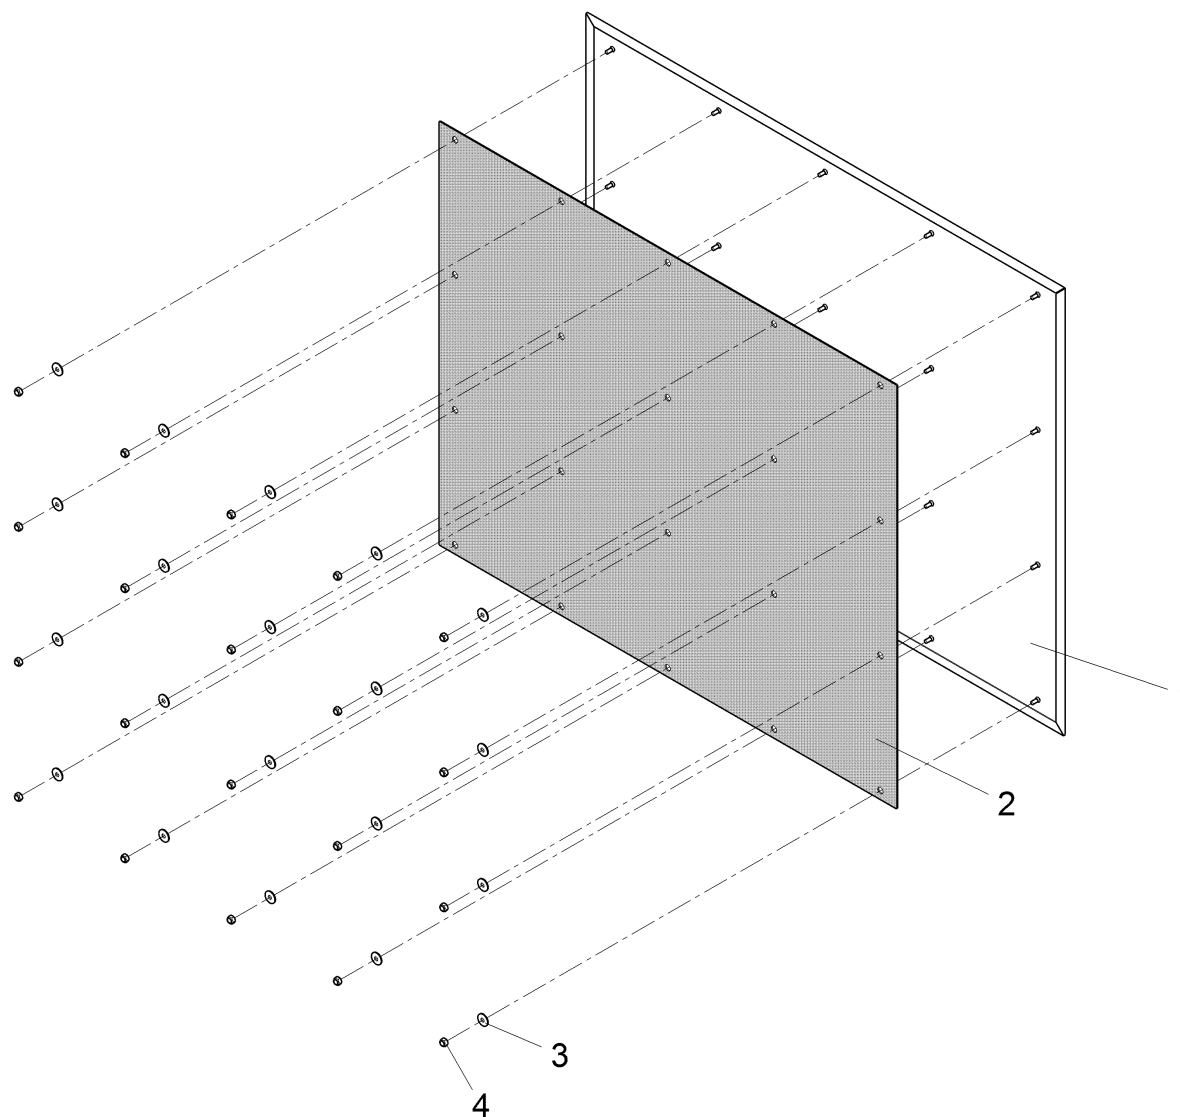

Verschleißblech, kpl / Abrasion plate / Tôle d'usure

Pos.	Best. Nr. PN Ref.No.	Stk k. Qty. Qté.	Bezeichnung	Einh eit	Description	Unit Designation	Abmessungen Unité Measurement Mesurage	DIN / ISO	Bemerkungen Remarks Remarques
1	✓ 01494680	1	Blech, vollst.	ST	Sheet metal	PC Tôle	PCE		
2	✓ 01494070	1	Flachdichtung	ST	Flat packing	PC Joint plan	PCE		
3	✓ 00854210	20	Scheibe	ST	Washer	PC Washer	PCE 6,4-140HV-A2	DIN 9021	
4	✓ 00102140	20	6kt.Mutter	ST	Hex. Nut	PC Écrou à 6 pans	PCE M6-A2-70	DIN 985