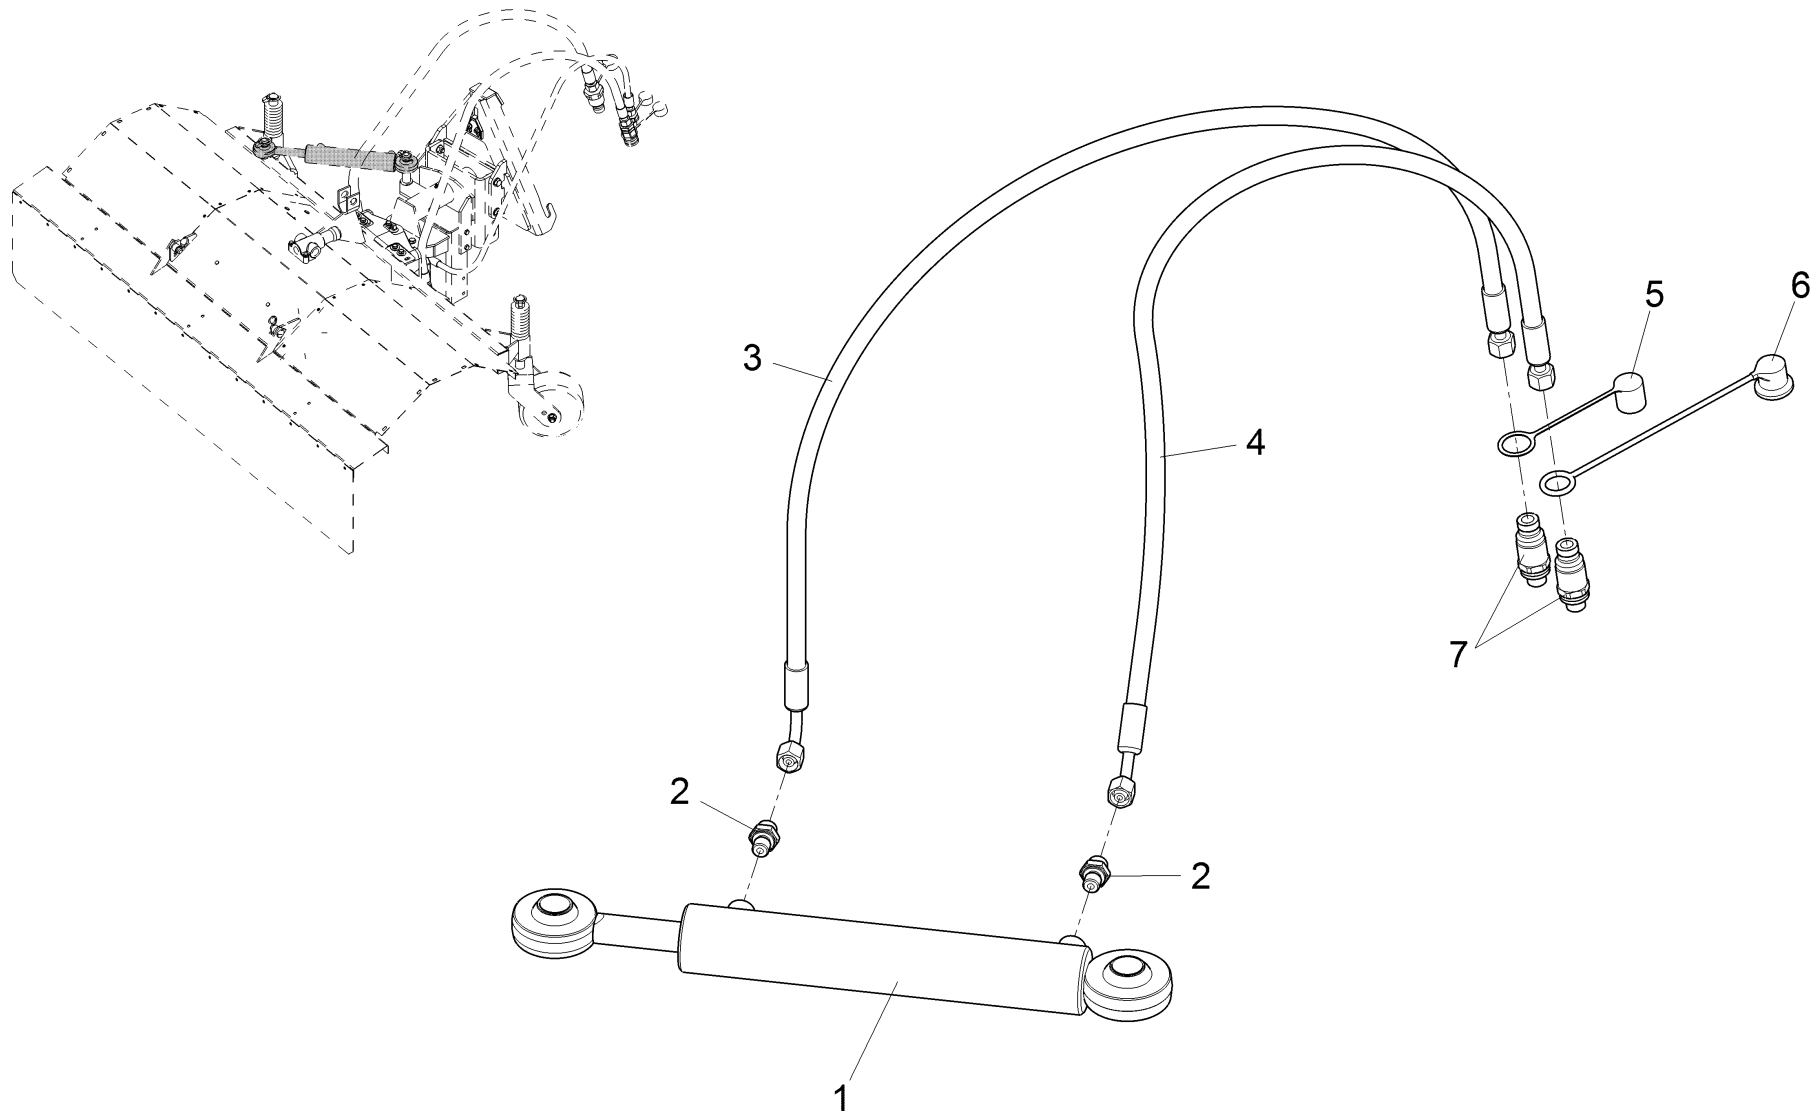

Hydraulische Seitenverstellung / Hydraulic side adjustment / Ajustage latéral hydraulique

Hydraulische Seitenverstellung / Hydraulic side adjustment / Ajustage latéral hydraulique

Pos.	Best. Nr. PN Ref.No.	Stk. Qty. Qté.	Bezeichnung	Einheit	Description	Unit Designation	Abmessungen Unité Measurement Mesurage	DIN / ISO	Bemerkungen Remarks Remarques
1	✓ 01100330	1	Hydraulikzylinder	ST	Hydraulic cylinder	PC Cylindre hydraulique	PCE		
2	✓ 01010560	2	Gerade-Verschraubung	ST	Straight screw connection	PC Embout rectiligne	PCE L8 M14x1,5-N1		
3	✓ 01225230	1	Druckschlauch	ST	Pressure hose	PC Tuyau de pression	PCE 1SC6 DKOL-90 DKOL-1060		
4	✓ 01225240	1	Druckschlauch	ST	Pressure hose	PC Tuyau de pression	PCE 1SC6 DKOL-45 DKOL-900		
5	✓ 01142340	1	Staubkappe rot	ST	Dust cap red	PC Capouchon anti-poussiere rouge	PCE 1014 S		
6	✓ 01473410	1	Staubkappe blau	ST	Dust cap blue	PC Capouchon anti-poussiere bleu	PCE 1014 S		
7	✓ 01160060	2	Kupplungsstecker	ST	Connector plug	PC Connector plug	PCE Flat-Face A7-8L