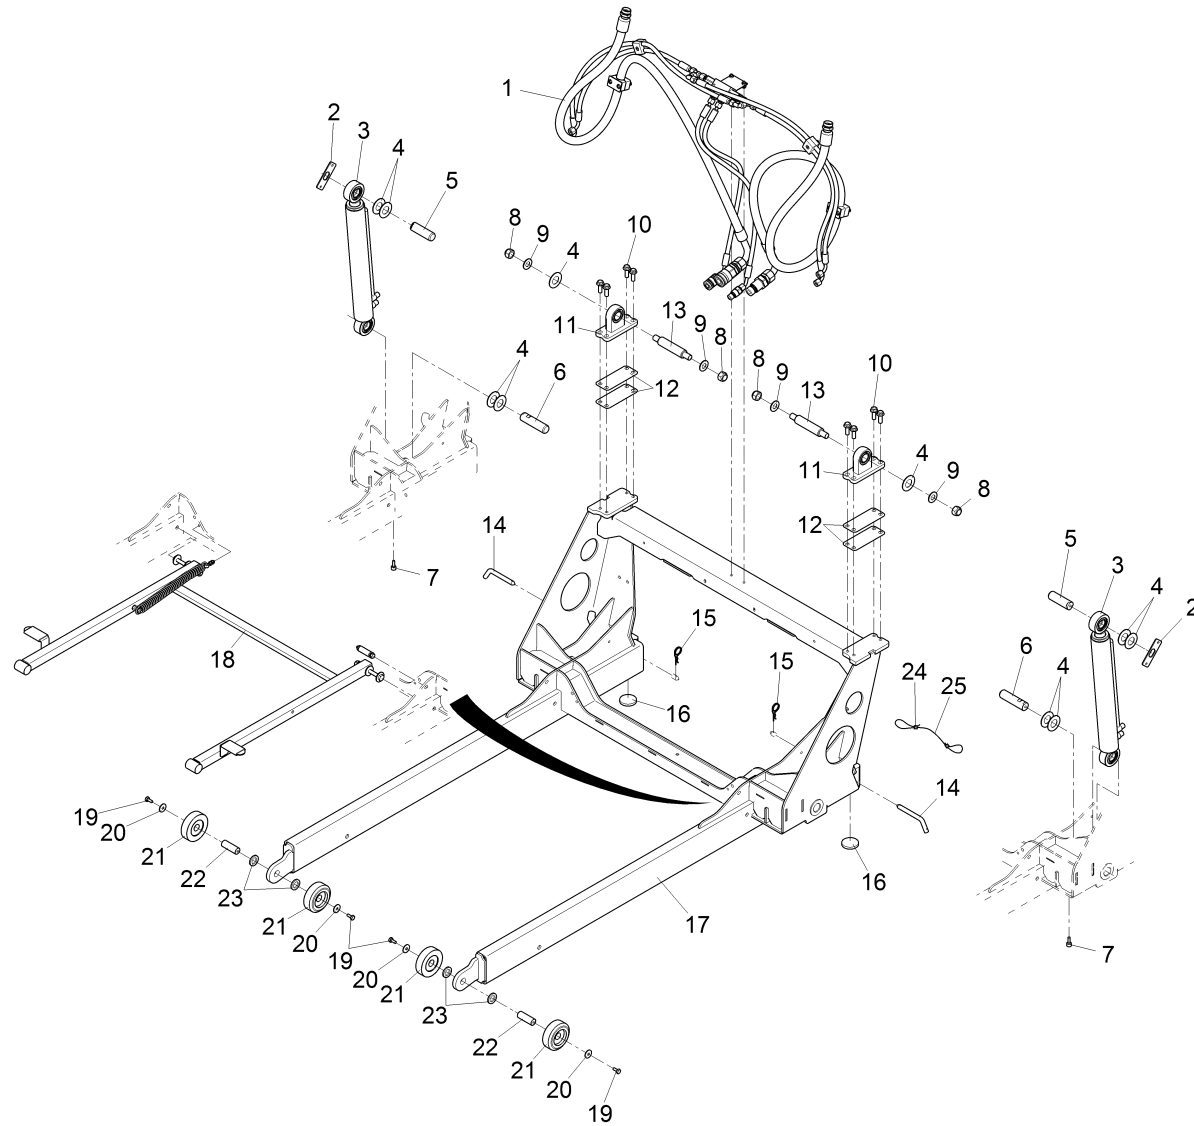

Wechselgestell kpl / Change rack / Rayon de changement

Wechselgestell kpl / Change rack / Rayon de changement

Pos.	Best. Nr. PN Ref.No.	Stc k. Qty. Qté.	Bezeichnung	Einh eit	Description	Unit Designation	Abmessungen Unité Measurement Mesurage	DIN / ISO	Bemerkungen Remarks Remarques
1		1	Hydraulik Behälter		Hydraulic system hopper	Système hydraulique de récipient			Seite/Page 100
2	---	2	Ersatzteil auf Anfrage		Spare part on request	Pièce de rechange sur demande			90640350 Platte
3	✓ 01493270	2	Hydraulikzylinder	ST	Hydraulic cylinder	PC Cylindre hydraulique	PCE		
4	✓ 01146170	10	Anlaufscheibe	ST	Starting disk	PC Bague de démarrage	PCE		
5	---	2	Ersatzteil auf Anfrage		Spare part on request	Pièce de rechange sur demande			90631367 Bolzen
6	---	2	Ersatzteil auf Anfrage		Spare part on request	Pièce de rechange sur demande			90648106 Bolzen
7	✓ 01017670	2	Zylinderschraube	ST	Socket head screw	PC Socket head screw	PCE M8x20-A2-70	DIN 912	
8	✓ 00135350	4	6kt.Mutter	ST	Hex. Nut	PC Écrou à 6 pans	PCE M16-6 A3G	DIN 985	
9	---	4	Ersatzteil auf Anfrage		Spare part on request	Pièce de rechange sur demande			12520145 Sperrkantscheibe
10	✓ 00959260	8	6kt.Schraube	ST	Hex.bolt	PC Vis à 6 pans	PCE M10x30 W151-90-flZnnc		
11	---	2	Ersatzteil auf Anfrage		Spare part on request	Pièce de rechange sur demande			96147616 Lagerbock vollst
12	---	4	Ersatzteil auf Anfrage		Spare part on request	Pièce de rechange sur demande			90667437 Blech
13	---	2	Ersatzteil auf Anfrage		Spare part on request	Pièce de rechange sur demande			90631359 Bolzen
14	✓ 01161910	2	Vorstecker	ST	Linch pin	PC Epingle	PCE		
15	✓ 00741270	2	Federstecker	ST	Cotter pin	PC Goupille à ressort	PCE 2,5 A2G	DIN 11024	
16	✓ 01495210	2	Scheibe	ST	Washer	PC Rondelle	PCE		
17	---	1	Ersatzteil auf Anfrage		Spare part on request	Pièce de rechange sur demande			96140157 Wechselgestell, vollst
18		1	Stütze, kpl		Support cpl.	Support cpl.			Seite/Page 104
19	✓ 00053080	4	6kt.Schraube	ST	Hexagon screw	PC Vis à 6 pans	PCE M8x16 8.8 A2G	DIN 933