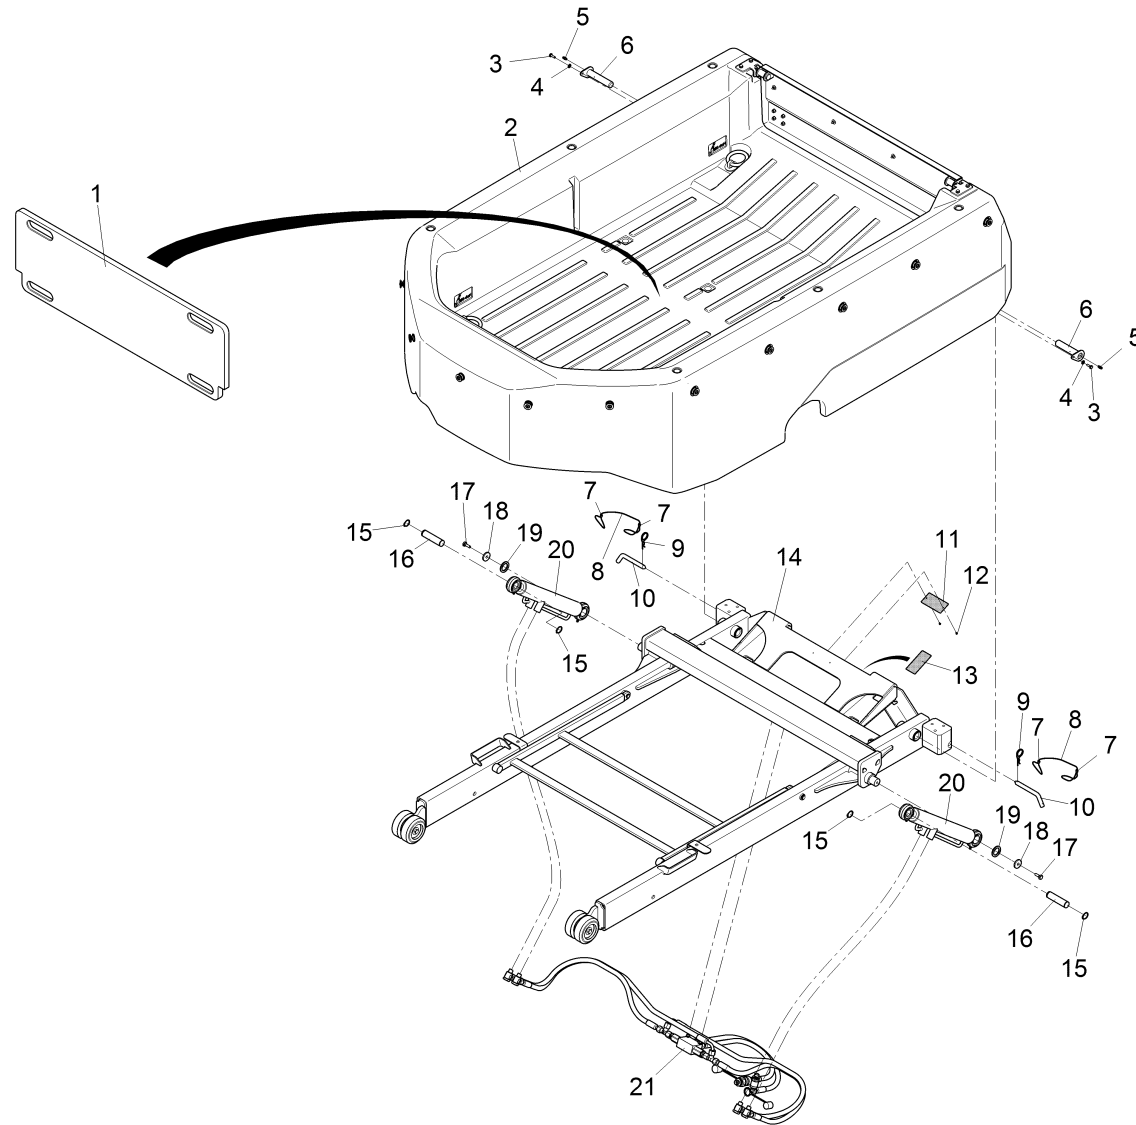

Ladepritsche CM 1600 / Loading platform CM 1600 / Surface au charge CM 1600

Ladepritsche CM 1600 / Loading platform CM 1600 / Surface au charge CM 1600

Pos.	Best. Nr. PN Ref.No.	Stc k. Qty. Qté.	Bezeichnung	Einh eit	Description	Unit Designation	Abmessungen Unité Measurement Mesurage	DIN / ISO	Bemerkungen Remarks Remarques
1	✓ 01494870	1	Trennwand	ST	Partition wall	PC Séparation	PCE		
2			Pritsche kpl		Platform	Batte		Seite/Page 146	
3	✓ 00053010	2	6kt.Schraube	ST	Hex.bolt	PC Vis à 6 pans	PCE M6x16-8.8 A2G	DIN 933	
4	✓ 00102150	2	Scheibe	ST	Washer	PC Washer	PCE B6,4-140HV-A2	DIN 125	
5	✓ 00045910	2	Kegelschmiernippel	ST	Lubricating nipple	PC Lubricating nipple	PCE AM6-5.8 A2G	DIN 71412	
6	---	2	Ersatzteil auf Anfrage		Spare part on request	Pièce de rechange sur demande			96727102 Bolzen vollst
7	✓ 00500220	4	Pressklemme	ST	Clamp	PC Collier	PCE 2,5-AI	DIN 3093	
8	✓ 00500210	1, 400	Rundlitzenseil	M	Cable	M Câble	M 02 7x7 Litzen		
9	✓ 00741270	2	Federstecker	ST	Cotter pin	PC Goupille à ressort	PCE 2,5 A2G	DIN 11024	
10	✓ 01161910	2	Vorstecker	ST	Linch pin	PC Epingle	PCE		
11	✓ 01073780	1	Typenschild	ST	Nameplate	PC Plaque signalétique	PCE		
12	✓ 00025930	2	Kerbnagel	ST	Grooved drive stud	PC Clou d'entaillage	PCE 3X6-4.6	DIN 1476	
13	✓ 01071710	1	Aufkleber "Bedienungsanleitung"	ST	Decal "Instruction manual"	PC Autocollant - "Bedienungsanleitung"	PCE		
14		1	Wechselgestell Ladepritsche kpl.		Change rack platform	Rayon d' changement de batte		Seite/Page 152	
15	✓ 00054310	4	Sicherungsring	ST	Retaining ring	PC Circlip	PCE 20x1,2-phos.	DIN 471	
16	---	2	Ersatzteil auf Anfrage		Spare part on request	Pièce de rechange sur demande			90842758 Zylinderbolzen
17	✓ 00131730	2	6kt.Schraube	ST	Hex.bolt	PC Vis à 6 pans	PCE M8x20-8.8 A2G (selbsts.)		
18	✓ 00879170	2	Scheibe	ST	Washer	PC Rondelle	PCE		
19	✓ 01090100	2	Scheibe	ST	Washer	PC Rondelle	PCE		
20	✓ 01473080	2	Kippzylinder	ST	Tip cylinder	PC Cylindre à bascule	PCE