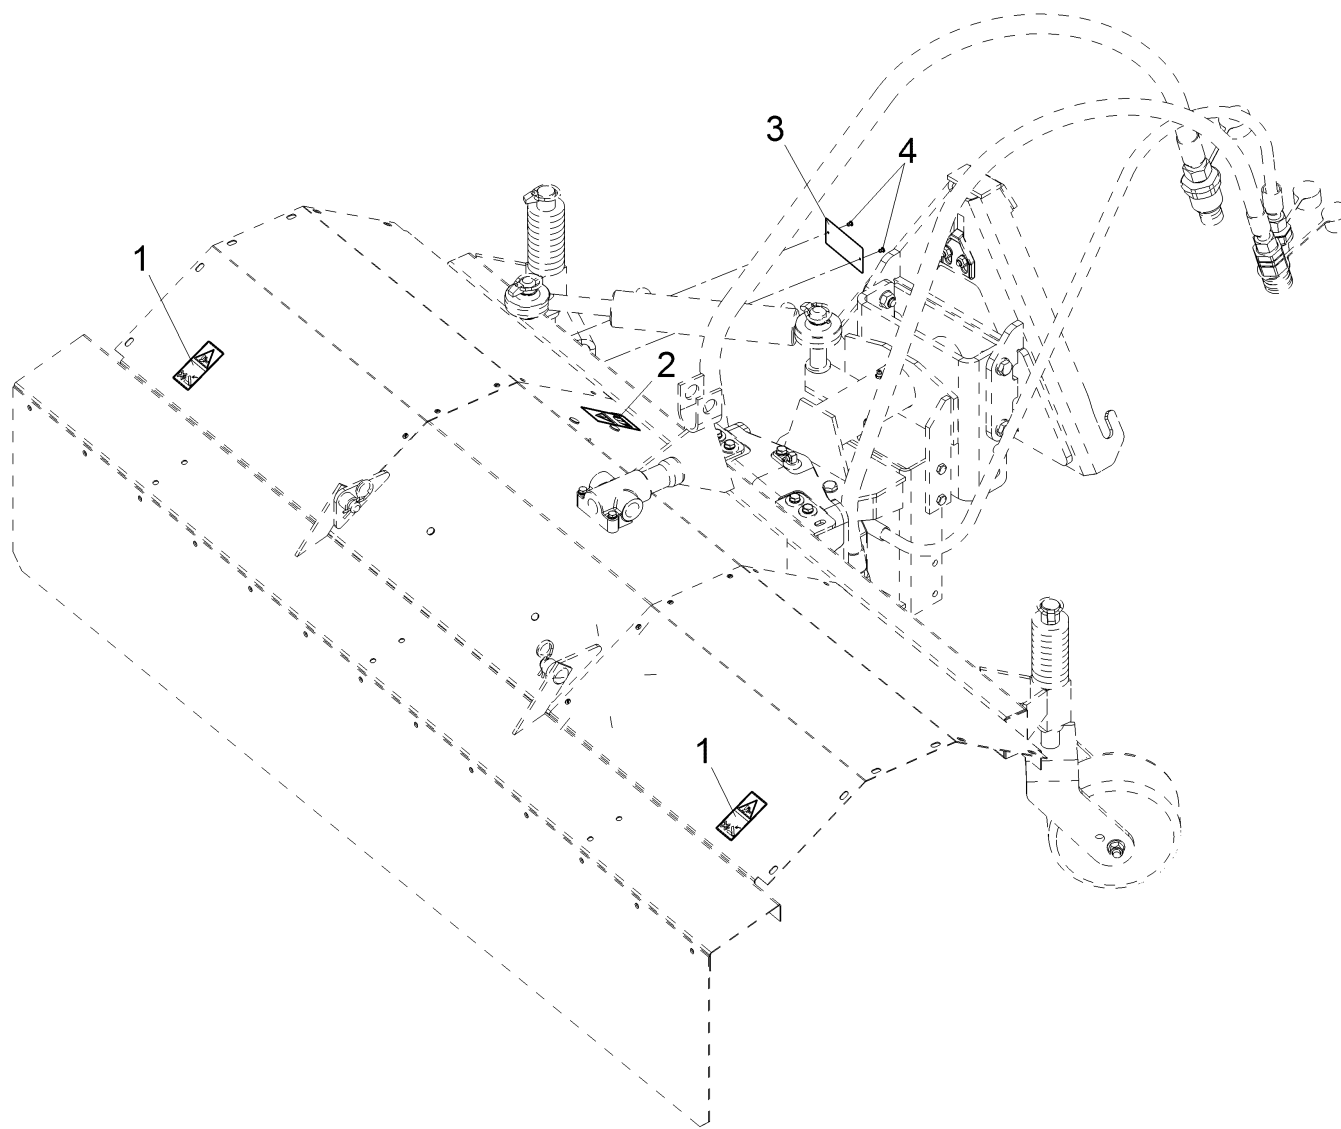

Beschriftung / Labels / Étiquetage

Pos.	Best. Nr. PN Ref.No.	Stk. Qty. Qté.	Bezeichnung	Einheit	Description	Unit Designation	Abmessungen Unité Measurement Mesurage	DIN / ISO	Bemerkungen Remarks Remarques
1	✓ 01142760	2	Aufkleber Quetschgefahr	ST	Decal SQUEEZING DANGER	PC Autocollant Quetschgefahr	PCE		
2	✓ 01071710	1	Aufkleber "Bedienungsanleitung"	ST	Decal "Instruction manual"	PC Autocollant - "Bedienungsanleitung"	PCE		
3	✓ 01073780	1	Typenschild	ST	Nameplate	PC Plaque signalétique	PCE		
4	✓ 00504370	2	Blindniet	ST	Blind rivet	PC Rivet	PCE A3x6-AL-ST-A1P	DIN 7337