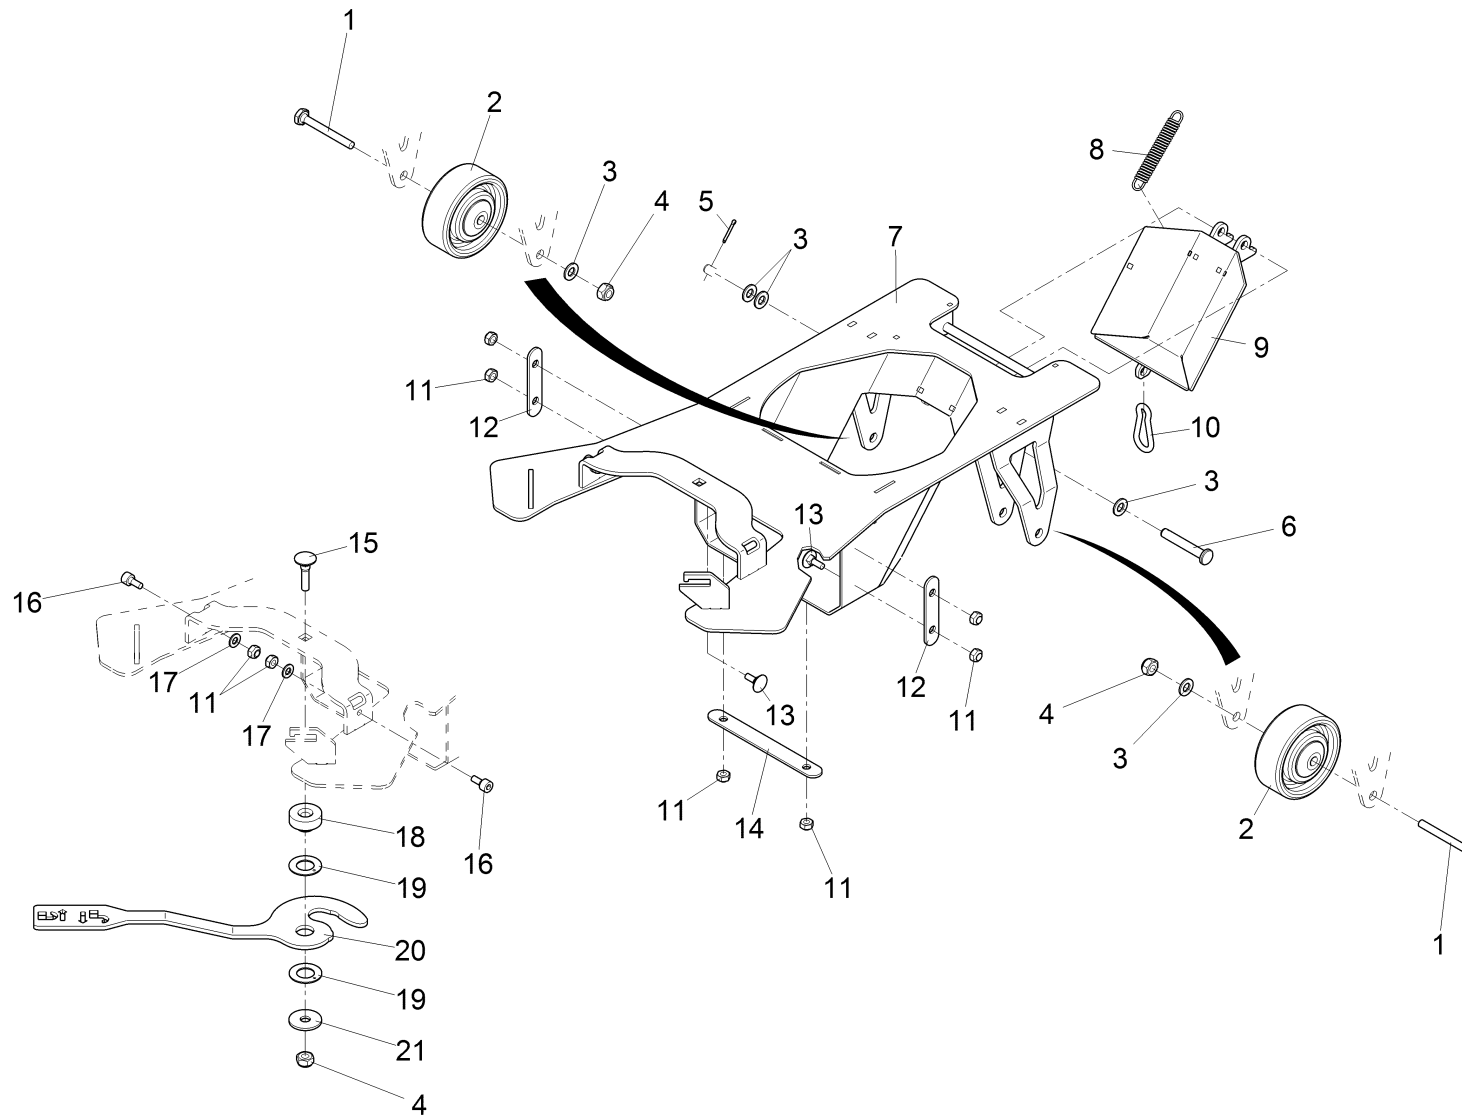

Saugkanal kpl / Suction channel / Canal d'aspiration

Saugkanal kpl / Suction channel / Canal d'aspiration

Pos.	Best. Nr. PN Ref.No.	Stc k. Qty. Qté.	Bezeichnung	Einh eit	Description	Unit Designation	Abmessungen Unité Measurement Mesurage	DIN / ISO	Bemerkungen Remarks Remarques
1	✓ 00864080	2	6kt.Schraube	ST	Hex.bolt	PC Vis à 6 pans	PCE M10x75-8.8 A3G	DIN 933	
2	✓ 01061110	2	Rolle	ST	Roller	PC Bobine	PCE		
3	✓ 00053760	7	Scheibe	ST	Washer	PC Washer	PCE A10,5-140HV-St A2G	DIN 125	
4	✓ 00051500	3	6kt.Mutter	ST	Hex. Nut	PC Écrou à 6 pans	PCE M10-6 A2G	DIN 985	
5	✓ 00553580	1	Splint	ST	Cotter pin	PC Goupille fendue	PCE 3,2x20-St A3G	ISO 1234	
6	✓ 00556290	1	Bolzen	ST	Bolt	PC Boulon	PCE B10h11x65x58-St A3G	DIN 1444	
7	✓ 01475200	1	Saugkanal, vollst.	ST	Suction channel	PC Canal d'aspiration	PCE		
8	✓ 06000590	1	Zugfeder	ST	Tension spring	PC Ressort à tension	PCE RZ-147NI		
9	✓ 01474980	1	Saugklappe, vollst.	ST	Suction flap	PC Clapet d'aspiration	PCE		
10	✓ 00976600	1	Karabinerhaken	ST	Snap hook	PC Crochet	PCE C60 A2G	DIN 5299	
11	✓ 00051510	8	6kt.Mutter	ST	Hex. Nut	PC Écrou à 6 pans	PCE M8-8 A2G	DIN 985	
12	---	2	Ersatzteil auf Anfrage		Spare part on request	Pièce de rechange sur demande			90841495 Lasche
13	✓ 00878410	6	Flachrundkopfschraube	ST	Round head screw	PC Vis à tête fraisée	PCE M8x20-8.8 A2G	DIN 603	
14	✓ 01474970	2	Lasche	ST	Mounting link	PC Eclisse	PCE		
15	✓ 01130790	1	Flachrundschrabe	ST	Cup head square neck bolt	PC Vis à tête fraisée	PCE		
16	✓ 00154410	2	Zylinderschraube	ST	Cylinder head screw	PC Vis de cylindre	PCE M8x16-8.8 A2G	DIN 912	
17	✓ 00053750	2	Scheibe	ST	Washer	PC Washer	PCE A8,4-140HV-St A2G	DIN 125	
18	✓ 01471940	1	Lagerbolzen	ST	Bolt	PC Boulon de palier	PCE		
19	✓ 01133780	2	Anlaufscheibe	ST	Starting disk	PC Bague de démarrage	PCE GTM-2036-015		
20	---	1	Ersatzteil auf Anfrage		Spare part on request	Pièce de rechange sur demande			90837394 Riegel
21	✓ 01471680	1	Blech	ST	Sheet metal	PC Tôle	PCE		

Index: 97719694

229