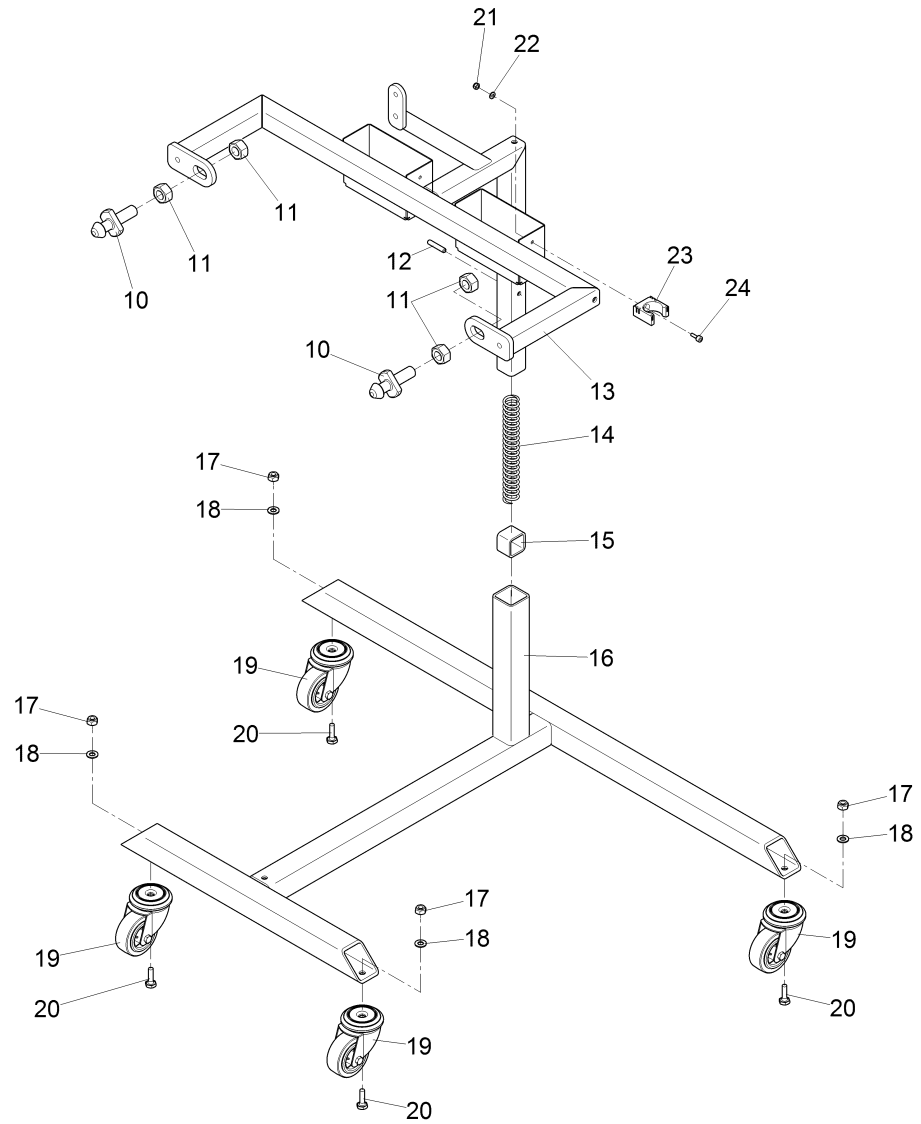

Rollwagen Kehreinheit / Roller stand sweeping unit / Rayon pour l'unité de balayage

Pos.	Best. Nr. PN Ref.No.	Stc k. Qty. Qté.	Bezeichnung	Ein heit	Description	Unit Designation	Abmessungen Unité Measurement Mesurage	DIN / ISO	Bemerkungen Remarks Remarques
1	✓ 01154090	1	Anschlagpuffer	ST	Buffer	PC Armortisseur	PCE		
2	✓ 00046500	1	6kt.Mutter	ST	Hex. Nut	PC Écrou à 6 pans	PCE BM8-04 A2G	DIN 439	
3	✓ 00744340	1	6kt.Mutter	ST	Hex. Nut	PC Écrou à 6 pans	PCE		
4	✓ 00053750	2	Scheibe	ST	Washer	PC Washer	PCE A8,4-140HV-St A2G	DIN 125	
5	✓ 00053100	3	6kt.Schraube	ST	Hexagon screw	PC Vis à 6 pans	PCE M8x25-8.8 A2G	DIN 933	
6	✓ 00051510	2	6kt.Mutter	ST	Hex. Nut	PC Écrou à 6 pans	PCE M8-8 A2G	DIN 985	
7	✓ 00740310	1	Sperrkantscheibe	ST	Washer	PC Rondelle	PCE SKS-8-dacrometisiert		
8	✓ 01493530	1	Kette	ST	Chain	PC Chaîne	PCE 7x22-ST35.13KH A2G 7GL	DIN 766-3.	
9	---	1	Ersatzteil auf Anfrage		Spare part on request	Pièce de rechange sur demande			90647892 Winkel
10	✓ 01472760	2	Sicherungszapfen	ST	Retaining pivot	PC Pivot de securité	PCE		
11	✓ 00074100	4	6kt.Mutter	ST	Hex. Nut	PC Écrou à 6 pans	PCE M20-8 A3G	DIN 934	
12	✓ 00071020	1	Spannstift	ST	Dowel pin	PC Goupille à tension	PCE 8x40	DIN 1481	
13	---	1	Ersatzteil auf Anfrage		Spare part on request	Pièce de rechange sur demande			96141346 Abstellstativ Oberteil vollst
14	✓ 01063970	1	Druckfeder	ST	Pressure spring	PC Ressort à pression	PCE		
15	---	1	Ersatzteil auf Anfrage		Spare part on request	Pièce de rechange sur demande			90653783 Distanzstück
16	---	1	Ersatzteil auf Anfrage		Spare part on request	Pièce de rechange sur demande			96141338 Abstellstativ Unterteil vollst
17	✓ 01145160	4	6kt.Mutter	ST	Hex. Nut	PC Écrou à 6 pans	PCE M10-8 A2G	DIN 985	
18	✓ 00053760	4	Scheibe	ST	Washer	PC Washer	PCE A10,5-140HV-St A2G	DIN 125	
19	✓ 00800240	4	Lenkrolle	ST	Steering roller	PC Poulie de guidage	PCE GKR 01/80/25R-GPD		
20	✓ 00053160	4	6kt.Schraube	ST	Hexagon screw	PC Vis à 6 pans	PCE M10x30-8.8 A3G	DIN 933	
21	✓ 00051520	1	6kt.Mutter	ST	Hex. Nut	PC Écrou à 6 pans	PCE M6-6 A2G	DIN 985