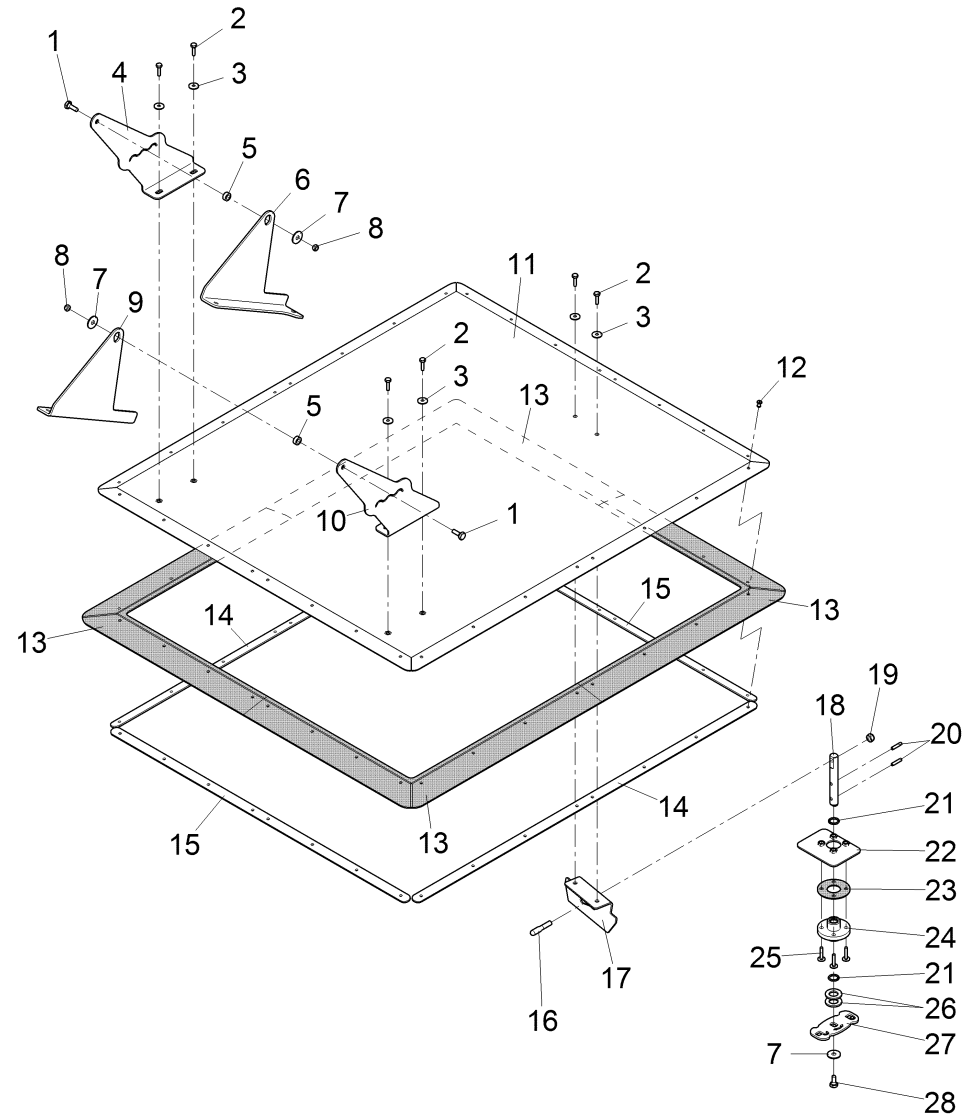

Klappe, kpl / Flap / Clapet

Klappe, kpl / Flap / Clapet

Pos.	Best. Nr. PN Ref.No.	Stc k. Qty. Qté.	Bezeichnung	Einh eit	Description	Unit Designation	Abmessungen Unité Measurement Mesurage	DIN / ISO	Bemerkungen Remarks Remarques
24	✓ 01223600	1	Buchse	ST	Bushing	PC Douille	PCE		
25	✓ 01082530	4	Linsenflanschschr.m .l-6kt.	ST	Lens flange screw	PC Vis à tête bombée	PCE M6x25-A2		
26	✓ 01142410	2	Scheibe	ST	Washer	PC	PCE A17-Polyamid 6.6 WS	DIN 125	
27	✓ 01471750	1	Griff	ST	Handle	PC Poignée	PCE		
28	✓ 01071740	1	6kt.Schraube	ST	Hex.bolt	PC Vis à 6 pans	PCE M8X16-A2	DIN 933