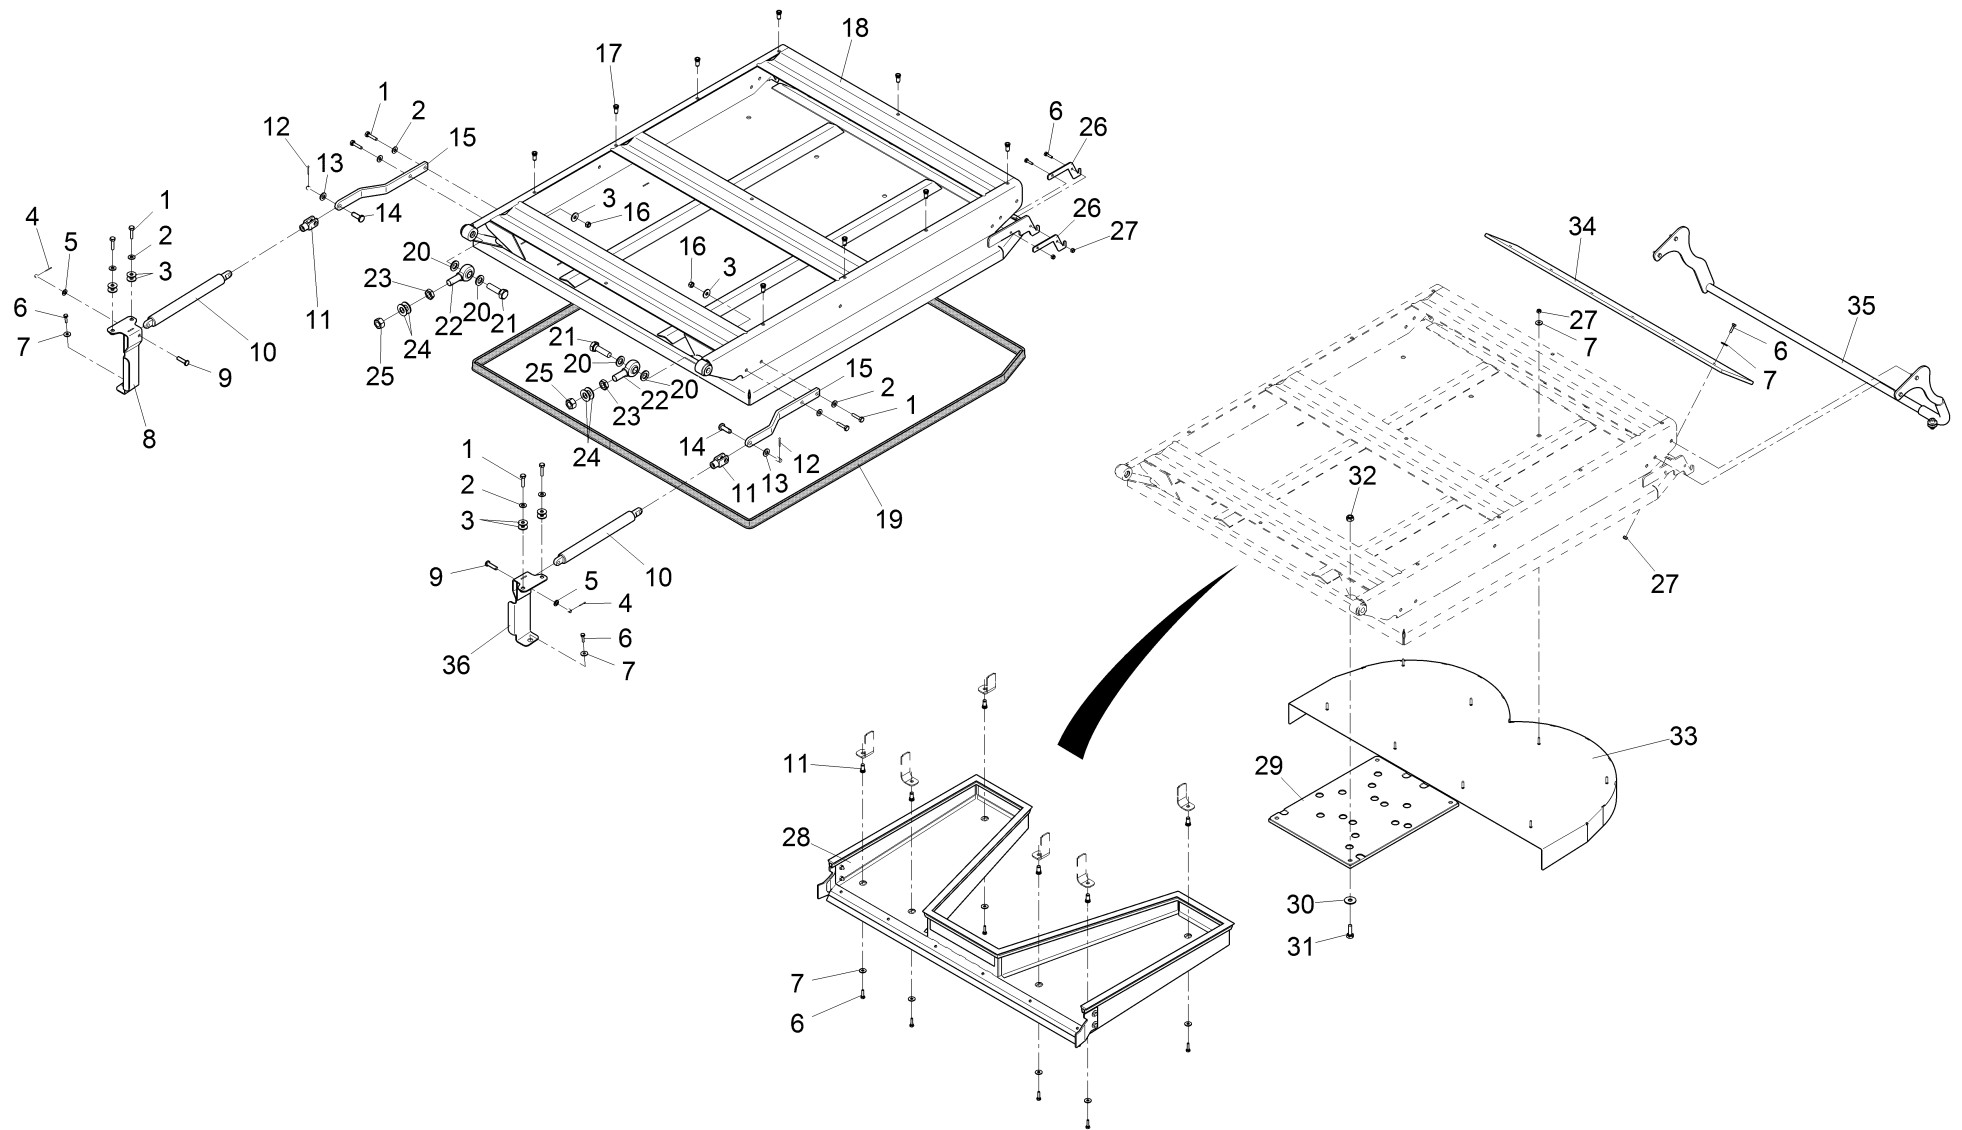

Deckel, kpl / Cover / Couvercle

Deckel, kpl / Cover / Couvercle

Pos.	Best. Nr. PN Ref.No.	Stk k. Qty. Qté.	Bezeichnung	Einh eit	Description	Unit Designation	Abmessungen Unité Measurement Mesurage	DIN / ISO	Bemerkungen Remarks Remarques
1	✓ 01078690	8	6kt.Schraube	ST	Hexagon screw	PC Vis à 6 pans	PCE M8x30-A2-70	DIN 933	
2	✓ 00740090	8	Sperrkantscheibe	ST	Detent edged washer	PC Detent edged washer	PCE SKM-8-8.8 dac		
3	✓ 00902280	12	Scheibe	ST	Washer	PC Washer	PCE 8,4-140HV-A4	DIN 9021	
4	✓ 00054860	2	Splint	ST	Cotter pin	PC Goupille fendue	PCE 2x16-St A2G	ISO 1234	
5	✓ 00101550	2	Scheibe	ST	Washer	PC Washer	PCE B8,4-140Hv-A2	DIN 125	
6	✓ 00854190	18	6kt.Schraube	ST	Hexagon screw	PC Vis à 6 pans	PCE M6x20-A2	DIN 933	
7	✓ 00854210	22	Scheibe	ST	Washer	PC Washer	PCE 6,4-140HV-A2	DIN 9021	
8	---	1	Ersatzteil auf Anfrage		Spare part on request	Pièce de rechange sur demande			96145008 Halter vollst
9	✓ 00021880	2	Bolzen	ST	Bolt	PC Boulon	PCE B8h11x32x28-St A2G	DIN 1444	
10	✓ 01019460	2	Gasfeder	ST	Pneumatic spring	PC Plume de gaz	PCE 700N		
11	✓ 00503360	2	Gabelkopf	ST	Swivel head	PC Chape	PCE G10x20 A2G	DIN 71752	
12	✓ 00553580	2	Splint	ST	Cotter pin	PC Goupille fendue	PCE 3,2x20-St A3G	ISO 1234	
13	✓ 01140500	2	Scheibe	ST	Washer	PC	PCE A10,5-14HV-A2	DIN 125	
14	---	2	Ersatzteil auf Anfrage		Spare part on request	Pièce de rechange sur demande			13328893 Bolzen
15	✓ 01494970	2	Gasdruckfederaufnahme	ST	Retainer	PC Support	PCE		
16	✓ 00101540	4	6kt.Mutter	ST	Hex. Nut	PC Écrou à 6 pans	PCE M8-A2-70	DIN 985	
17	✓ 01494530	17	Nietmutter	ST	Rivet nut	PC Écrou à rivet	PCE M6 Flachkopf-Al geschl 3-4,5		
18	✓ 01494380	1	Deckel, vollst.	ST	Cover	PC Couvercle	PCE		
19	✓ 01225930	1, 050	Dichtungsprofil	M	Sealing profile	M Profilé à étanchéité	M 1,0-4,0 schwarz		
20	✓ 00134780	4	Scheibe	ST	Washer	PC Rondelle	PCE 16-St A3G	DIN 1440	
21	✓ 00042740	2	6kt.Schraube	ST	Hex.bolt	PC Vis à 6 pans	PCE M16x50-8.8 A3G	DIN 933	

Index: 97123186

87