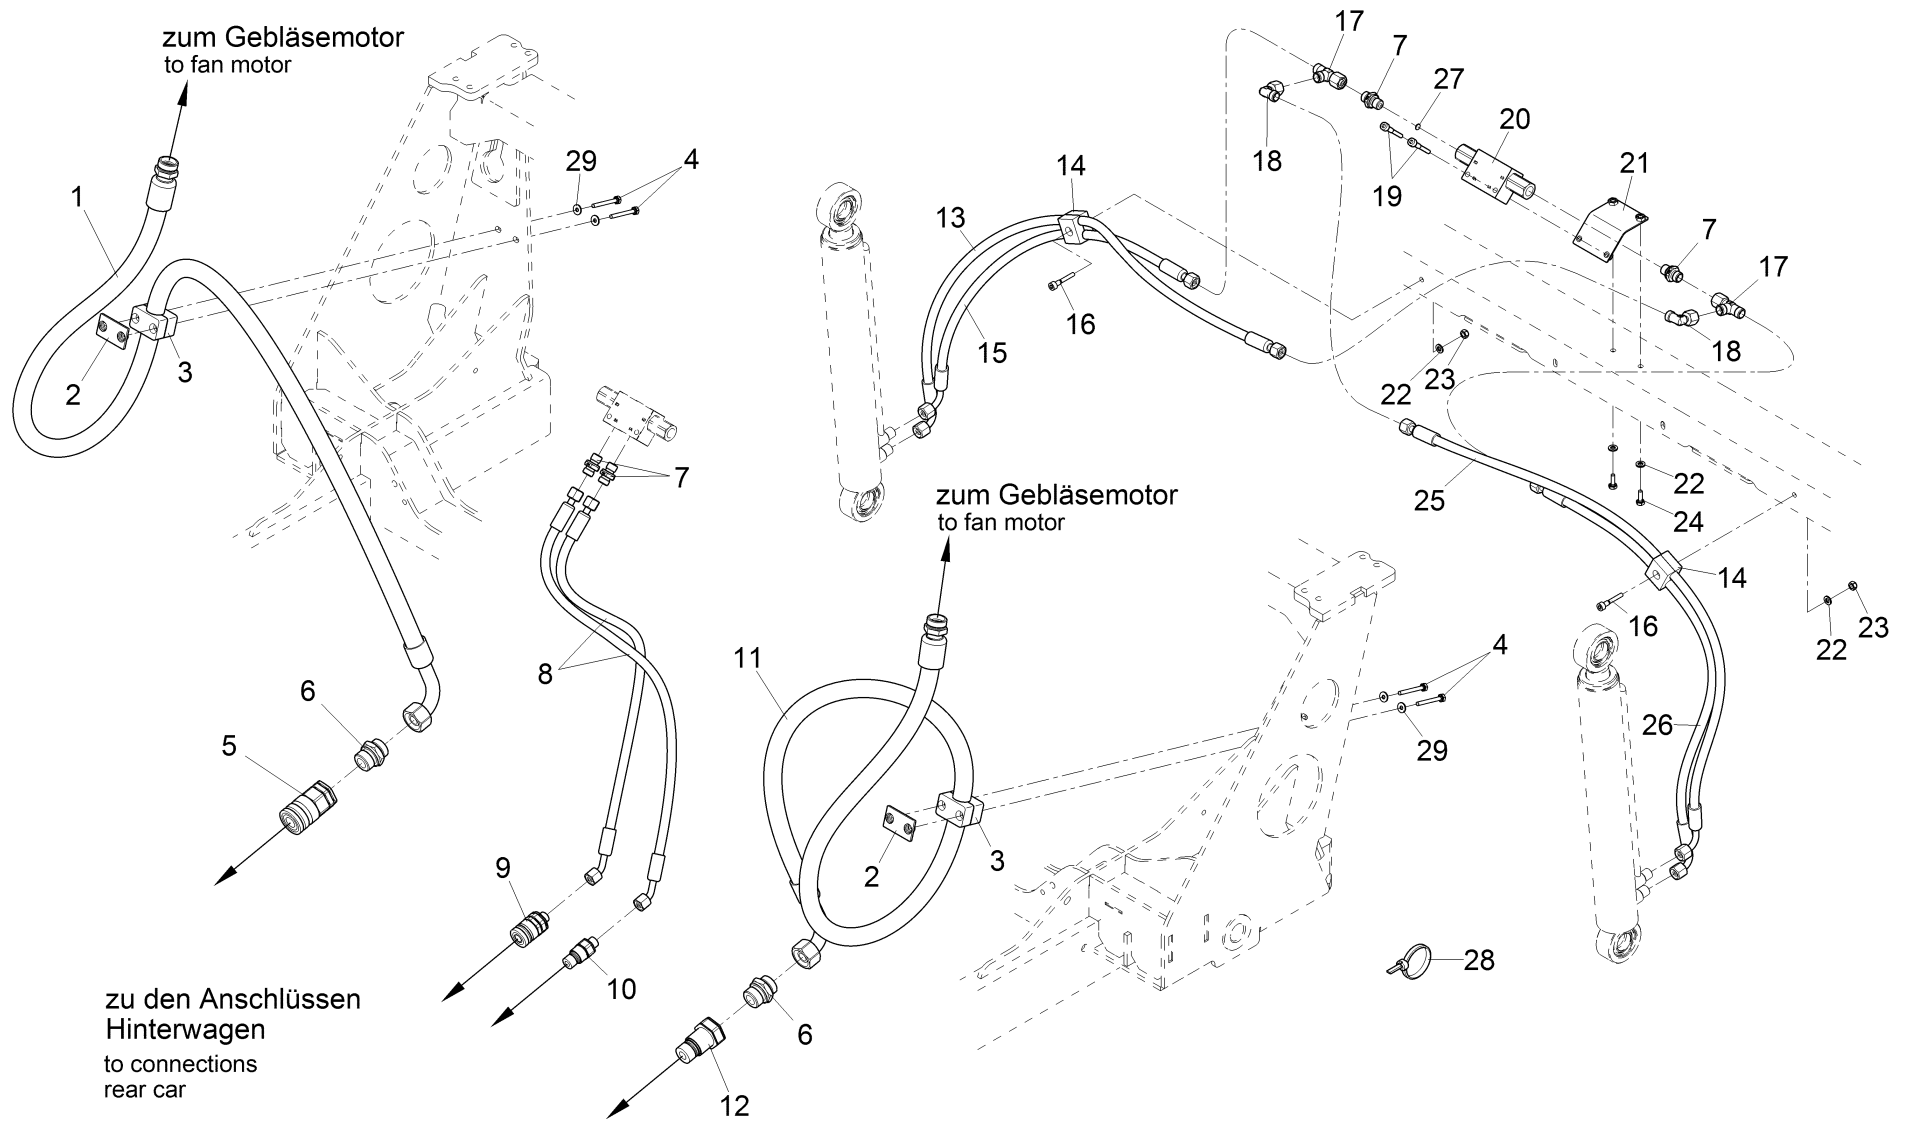

Hydraulik Behälter / Hydraulic system hopper / Système hydraulique de récipient

Pos.	Best. Nr. PN Ref.No.	Stk. k. Qty. Qté.	Bezeichnung	Einh. eit	Description	Unit Designation	Abmessungen Unité Measurement Mesurage	DIN / ISO	Bemerkungen Remarks Remarques
1	✓ 01493670	1	Schlauch	ST	Hose	PC Tuyau	PCE DIN20066-2SC 16 DN90-1690		
2	---	2	Ersatzteil auf Anfrage		Spare part on request	Pièce de rechange sur demande			90655051 Platte, verzinkt
3	✓ 01136450	2	Klemmhälftenpaar	ST	Pair of clamping	PC Pièce de serrage	PCE LKP-3-R-25-PP	DIN 3015	
4	✓ 00535110	8	6kt.Schraube	ST	Hex.bolt	PC Vis à 6 pans	PCE M6x45-8.8 A2G	DIN 933	
5	✓ 01221800	1	Kupplungsmuffe	ST	Coupling sleeve	PC Coupling sleeve	PCE Flat-Face A13-3/4"		
6	✓ 01061870	2	Gerade-Verschraubung	ST	Straight screw connection	PC Embout rectiligne	PCE "L18/G3/4" A"		
7	✓ 00870240	4	Gerade-Verschraubung	ST	Straight screw connection	PC Embout rectiligne	PCE "L8/G1/4" A3G"		
8	✓ 01493400	2	Schlauch	ST	Hose	PC Tuyau	PCE DIN20066-2SC 6 NN45-680		
9	✓ 01160070	1	Kupplungsmuffe	ST	Coupling sleeve	PC Coupling sleeve	PCE Flat-Face A7-8L		
10	✓ 01160060	1	Kupplungsstecker	ST	Connector plug	PC Connector plug	PCE Flat-Face A7-8L		
11	✓ 01493620	1	Schlauch	ST	Hose	PC Tuyau	PCE DIN20066-2SC 16 DN90-1260		
12	✓ 01221810	1	Kupplungsstecker	ST	Connector plug	PC Connector plug	PCE Flat-Face A13-3/4"		
13	✓ 01493730	1	Schlauch	ST	Hose	PC Tuyau	PCE DIN20066-2SC 6 NN90-920		
14	✓ 01143840	2	Klemmhälftenpaar DIN 3015-ZA1-R-12-12-PP	ST	pair of clamping	PC	PCE		
15	✓ 01493740	1	Schlauch	ST	Hose	PC Tuyau	PCE DIN20066-2SC6 NN90-650		
16	---	2	Ersatzteil auf Anfrage		Spare part on request	Pièce de rechange sur demande			11126810 Zyl.Schraube
17	✓ 01472100	2	Einstell-L-Verschraubung	ST	Adjusting L-screw connection	PC Embout réglable	PCE L8-ZnNi		

Index: 97126627

101