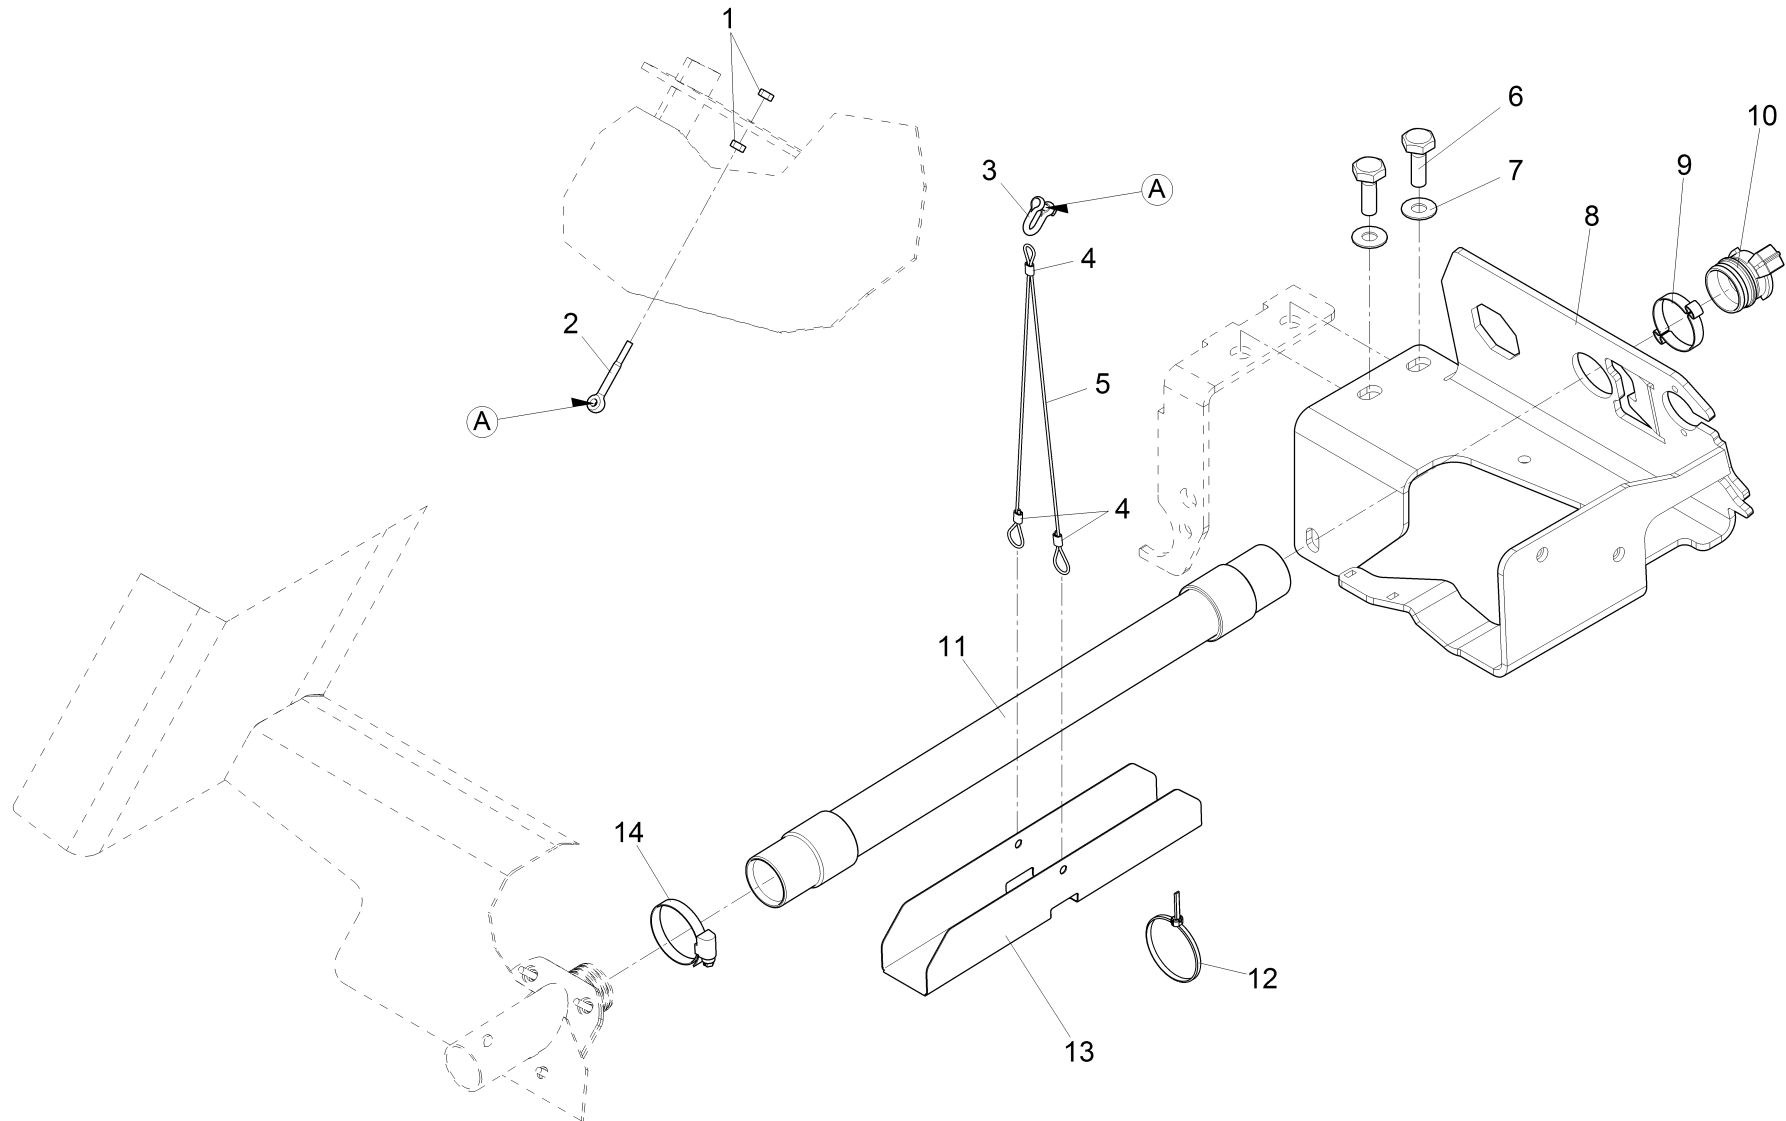

Schlauch - Halter / Hose - Bracket / Tuyau - Support

Schlauch - Halter / Hose - Bracket / Tuyau - Support

Pos.	Best. Nr. PN Ref.No.	Stk. Qty. Qté.	Bezeichnung	Einheit	Description	Unit Designation	Abmessungen Unité Measurement Mesurage	DIN / ISO	Bemerkungen Remarks Remarques
1	✓ 00053330	2	6kt.Mutter	ST	Hex. Nut	PC Écrou à 6 pans	PCE M6-8 A2G	DIN 934	
2	✓ 00101510	1	Augenschraube	ST	Eye bolt	PC Boulon à oeillet	PCE LBM6x55-4.6A2G	DIN 444	
3	✓ 01001620	1	Schäkel	ST	Shackle	PC Shackle	PCE A0,1-V2A		
4	✓ 00500220	3	Pressklemme	ST	Clamp	PC Collier	PCE 2,5-AI	DIN 3093	
5	✓ 00500210	0, 700	Rundlitzenseil	M	Cable	M Câble	M 02 7x7 Litzen		
6	✓ 00053090	3	6kt.Schraube	ST	Hexagon screw	PC Vis à 6 pans	PCE M8x20-8.8 A2G	DIN 933	
7	✓ 00740090	3	Sperrkantscheibe	ST	Detent edged washer	PC Detent edged washer	PCE SKM-8-8.8 dac		
8	✓ 01494570	1	Steckerblech rechts, vollst.	ST	Sheet metal R.H.	PC Tôle R.H.	PCE		
9	✓ 01471950	1	Schlauchnippel	ST	Hose nipple	PC Embout de tuyau	PCE 1 1-2		
10	✓ 01474140	1	2-Ohr-Schlauchklemme	ST	Hose clamp	PC Collier de serrage	PCE 40,6-46-W4		
11	✓ 01470880	1	Flexschlauch, vollst.	ST	Flexible hose	PC Tuyau flexible	PCE		
12	✓ 00967760	1	Kabelbinder	ST	Cable tie	PC Cravatte de câble	PCE 4,8x360		
13	✓ 01474920	1	U-Profil	ST	U-profile	PC Profilé en U	PCE		
14	✓ 01226780	1	Schlauchschele	ST	Clamp	PC Collier	PCE A-32-50x9-W3	DIN 3017