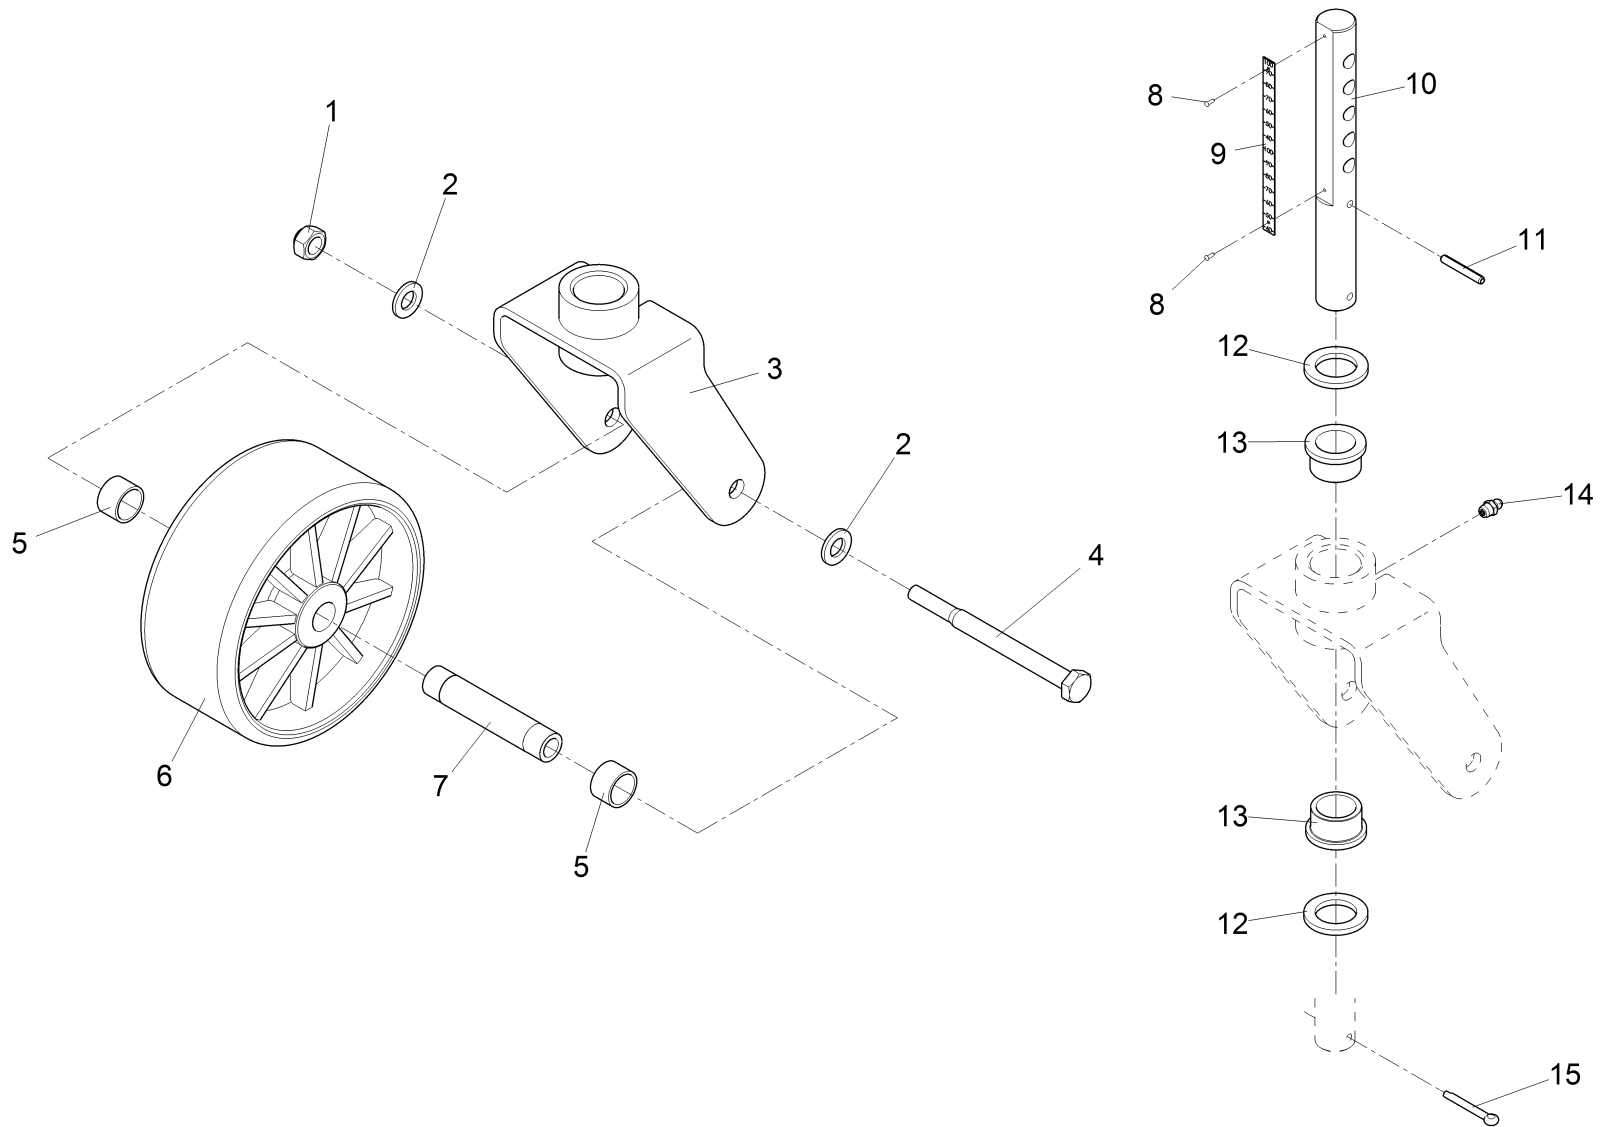

Rad kpl / Wheel cpl. / Roue cpl.

Rad kpl / Wheel cpl. / Roue cpl.

Pos.	Best. Nr. PN Ref.No.	Stk. k. Qty. Qté.	Bezeichnung	Einheit	Description	Unit Designation	Abmessungen Unité Measurement Mesurage	DIN / ISO	Bemerkungen Remarks Remarques
1	✓ 00051490	2	6kt.Mutter	ST	Hex. Nut	PC Écrou à 6 pans	PCE M12-6 A3G	DIN 985	
2	✓ 00053770	4	Scheibe	ST	Washer	PC Washer	PCE A13-140HV-St A2G	DIN 125	
3	✓ 01474430	2	Radgabel, vollst.	ST	Wheel fork	PC Fourche de roue	PCE		
4	✓ 00133900	2	6kt.Schraube	ST	Hex.bolt	PC Vis à 6 pans	PCE M12x140-8.8 A3G	DIN 931	
5	✓ 01054080	4	Buchse	ST	Bushing	PC Douille	PCE 8426		
6	✓ 01054070	2	Rad	ST	Wheel	PC Roue	PCE D=180,d=20 B=80 Nabe 70m		
7	✓ 01051220	2	Buchse	ST	Bushing	PC Douille	PCE FTK-62100222 8426		
8	✓ 00023490	4	Kerbnagel	ST	Grooved drive stud	PC Clou d'entaillage	PCE 2x6-4.6	DIN 1476	
9	✓ 01474260	2	Aufkleber SCHILD HÖHENVERSTELL UNG VORNE	ST	Decal HEIGHT ADJUSTMENT FRONT	PC Autocollant avant	PCE		
10	✓ 01474270	2	Bolzen	ST	Bolt	PC Boulon	PCE		
11	✓ 00133520	2	Spannstift	ST	Spring pin	PC Spring pin	PCE 5x36	DIN 1481	
12	✓ 00509010	4	Scheibe DIN 1441-26-St A3G	ST	washer	PC	PCE		
13	✓ 01474320	4	Gleitlagerbuchse	ST	Slide bearing bush	PC Douille de palier lisse	PCE JFM-2532-20		
14	✓ 00025910	2	Kegelschmiernippel	ST	Lubricating nipple	PC Lubricating nipple	PCE AM8x15.8 A2G	DIN 71412	
15	✓ 00054890	2	Splint	ST	Cotter pin	PC Goupille fendue	PCE 5x32-St A3G	ISO 1234