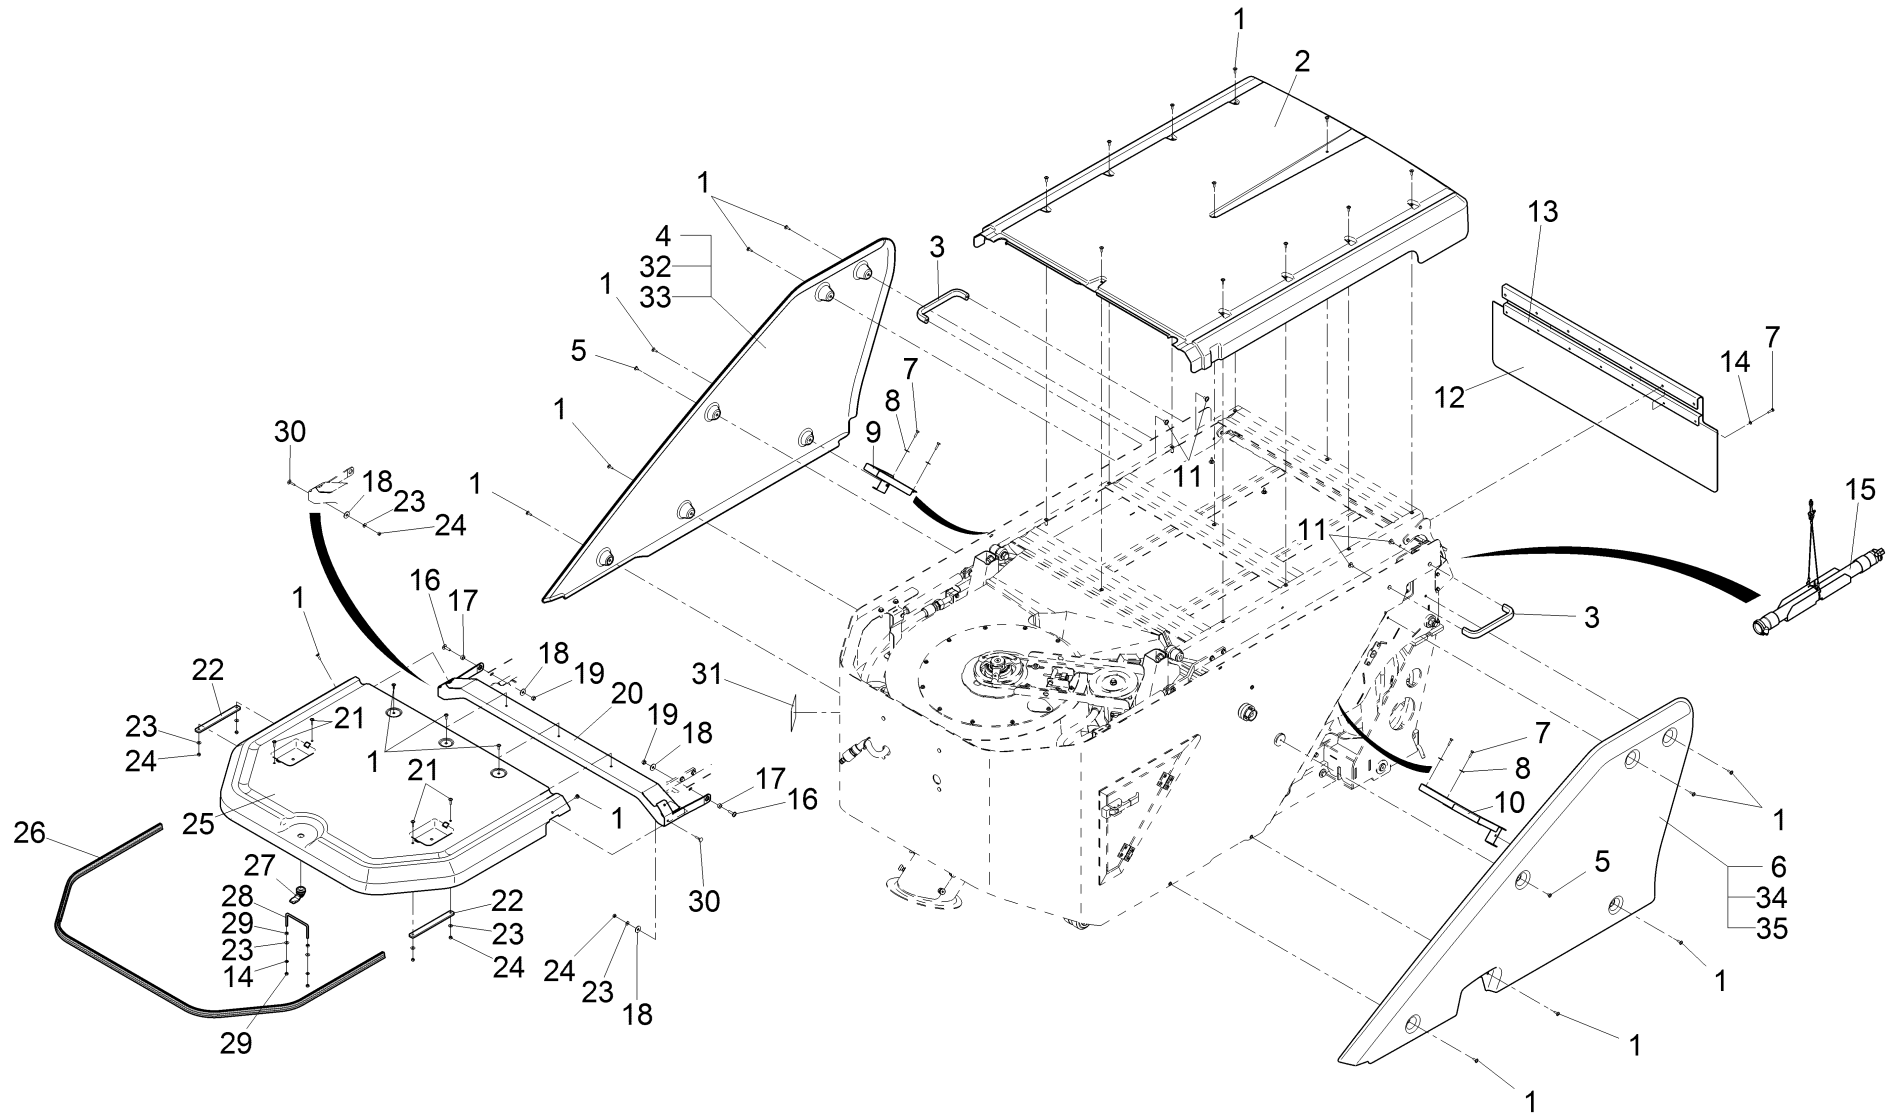

Behälterverkleidung, kpl / Hopper covering cpl. / Couverture de récipient cpl.

Behälterverkleidung, kpl / Hopper covering cpl. / Couverture de récipient cpl.

Pos.	Best. Nr. PN Ref.No.	Stk. k. Qty. Qté.	Bezeichnung	Einh. eit	Description	Unit Designation	Abmessungen Unité Measurement Mesurage	DIN / ISO	Bemerkungen Remarks Remarques
20	---	1	Ersatzteil auf Anfrage		Spare part on request		Pièce de rechange sur demande		96147590 Bügel, vollst
21	✓ 01174700	4	Linsenflanschschr.m .l-6kt.	ST	Lens flange screw	PC	Vis à tête bombée	PCE M6x20-A2	
22	---	2	Ersatzteil auf Anfrage		Spare part on request		Pièce de rechange sur demande		90651472 Griff
23	✓ 01226390	8	Sperrkantscheibe	ST	Detent edged washer	PC	Rondelle	PCE SKM 6-1.4401	
24	✓ 00102140	6	6kt.Mutter	ST	Hex. Nut	PC	Écrou à 6 pans	PCE M6-A2-70	DIN 985
25	✓ 03016710	1	Verkleidung oben	ST	Covering upper	PC	Couverture en haut	PCE	
26	✓ 01052820	2, 200	Kantenschutz	M	Edge protection	M	Protection d'affilage	M 1,0-4,0 schwarz	
27	✓ 00875980	1	Sicherheits-Vorreiber	ST	Sash fastener	PC	Tourniquet	PCE	
28	---	1	Ersatzteil auf Anfrage		Spare part on request		Pièce de rechange sur demande		90652140 Bügel
29	✓ 00854200	4	6kt.Mutter	ST	Hex. Nut	PC	Écrou à 6 pans	PCE M6-A2	DIN 934
30	✓ 01221580	2	Flachrundschr.	ST	Round head screw	PC	Vis à tête fraisée	PCE M6x25-A2-70	DIN 603
31	✓ 01168200	1	Aufkleber PM10 certified	ST	Decal PM10 certified	PC	Autocollant PM10 certified	PCE	
32	✓ 03015790	1	Verkleidung rechts weiß RAL 9010	ST	Covering R.H. white RAL 9010	PC	Couverture à droite blanc RAL 9010	PCE	
33	✓ 03016960	1	Verkleidung rechts orange RAL 2011	ST	Covering R.H. orange RAL 2011	PC	Couverture à droite orange RAL 2011	PCE	
34	✓ 03015910	1	Verkleidung links weiß RAL 9010	ST	Covering L.H. white RAL 9010	PC	Couverture à gauche blanc RAL 9010	PCE	
35	✓ 03017050	1	Verkleidung links orange RAL 2011	ST	Covering L.H. orange RAL 2011	PC	Couverture à gauche orange RAL 2011	PCE