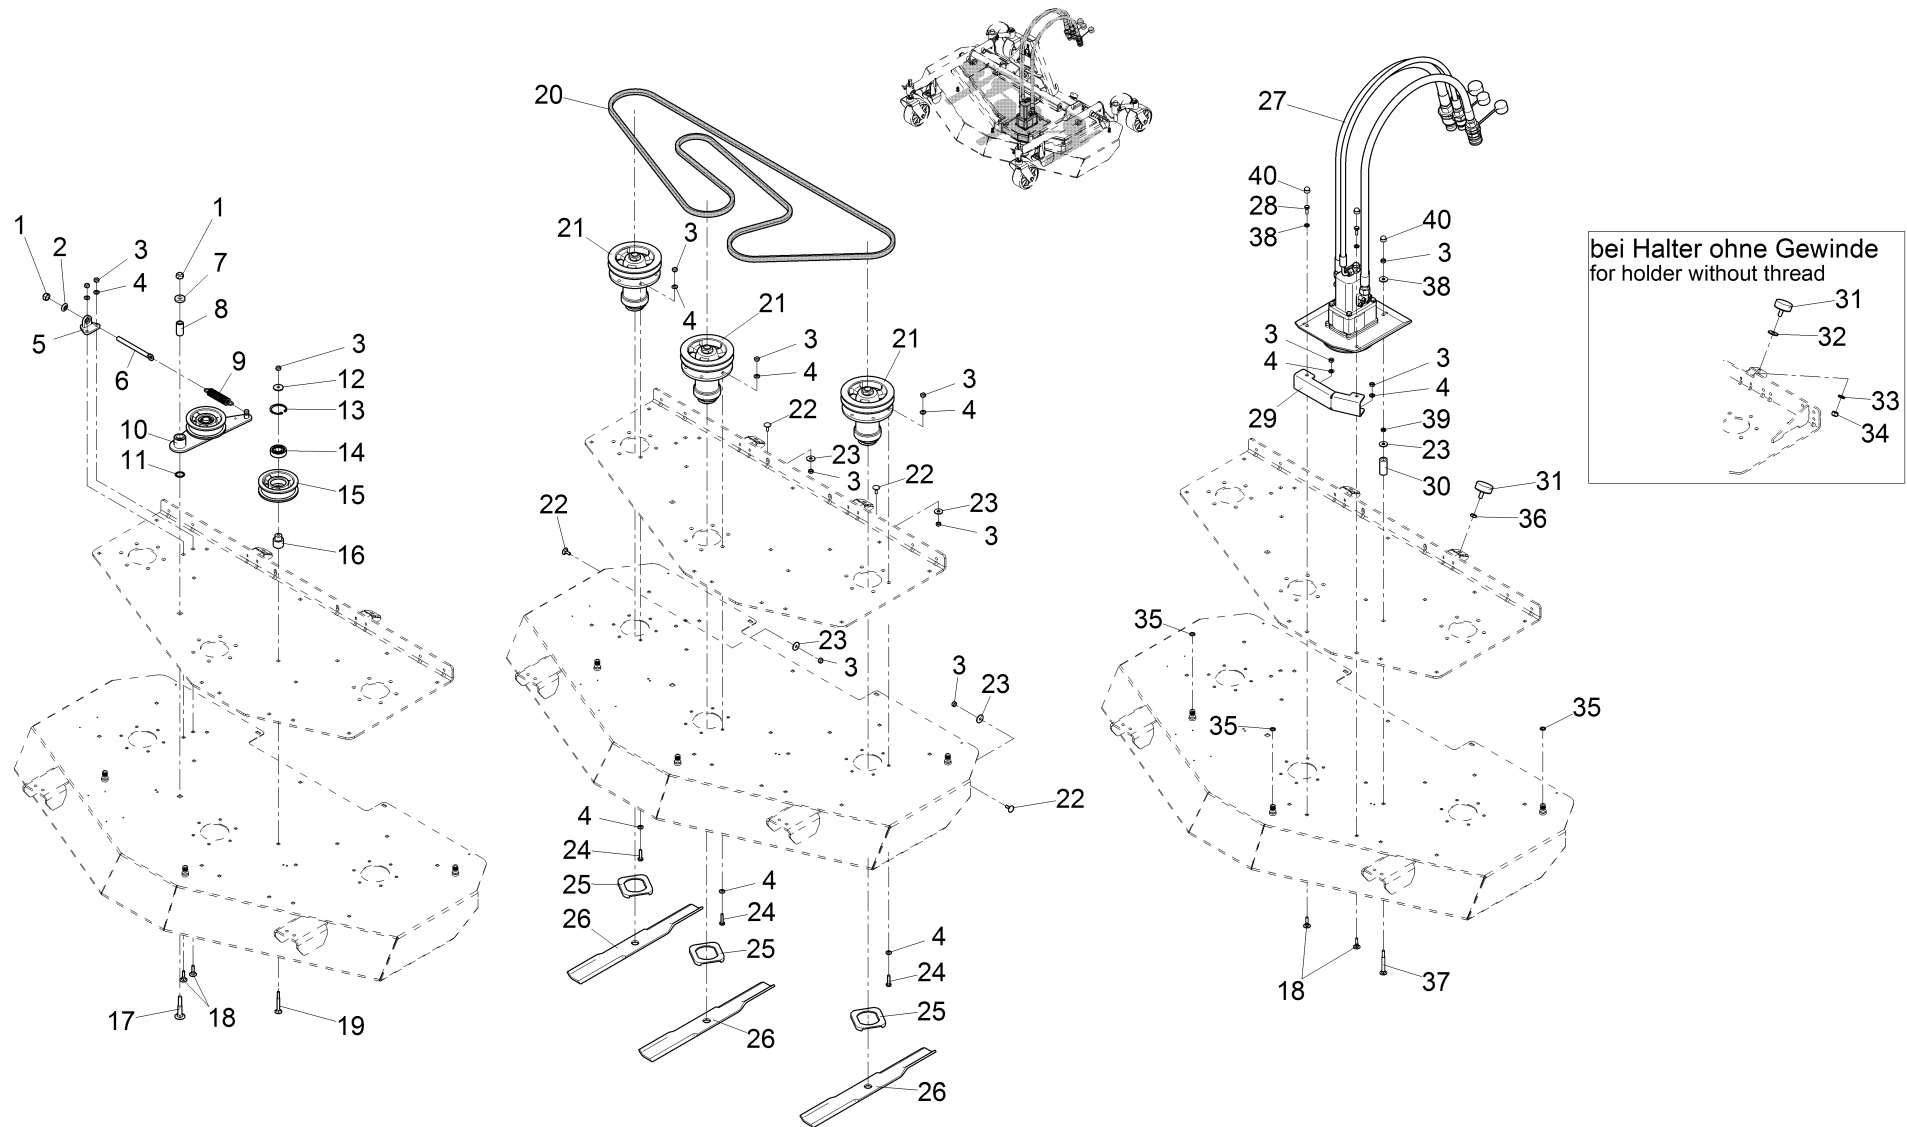

Heckauswurfmäher, Teil 2 / Front rotary mower rear ejection, part 2 / Faucheuse avant avec éjection arrière, deuxième partie

Heckauswurfmäher, Teil 2 / Front rotary mower rear ejection, part 2 / Faucheuse avant avec éjection arrière, deuxième partie

Pos.	Best. Nr. PN Ref.No.	Stc k. Qty. Qté.	Bezeichnung	Einh eit	Description	Unit Designation	Abmessungen Unité Measurement Mesurage	DIN / ISO	Bemerkungen Remarks Remarques
1	✓ 00051490	2	6kt.Mutter	ST	Hex. Nut	PC Écrou à 6 pans	PCE M12-6 A3G	DIN 985	
2	✓ 01145110	1	Kugelscheibe	ST		PC	PCE C-13	DIN 6319	
3	✓ 00051510	29	6kt.Mutter	ST	Hex. Nut	PC Écrou à 6 pans	PCE M8-8 A2G	DIN 985	
4	✓ 00053750	42	Scheibe	ST	Washer	PC Washer	PCE A8,4-140HV-St A2G	DIN 125	
5	✓ 01474570	1	Lasche, vollst.	ST	Mounting link	PC Eclisse	PCE		
6	✓ 01474560	1	Federspanner, vollst.	ST	Spring tightener	PC Tendeur à ressort	PCE		
7	✓ 00040950	1	Scheibe	ST	Washer	PC Rondelle	PCE 13-St A3G	DIN 7349	
8	✓ 01474440	1	Buchse	ST	Bushing	PC Douille	PCE		
9	✓ 01082370	1	Zugfeder	ST	tension spring	PC	PCE RZ 173 I M=6mm		
10			Spannrolle kpl		Idler pulley cpl.	Tendeur de courroie cpl.		Seite/Page 210	
11	✓ 00047630	1	Pass-Scheibe	ST	Adjusting washer	PC Glace de passeport	PCE 20x28x0,2	DIN 988	
12	✓ 00027070	1	Scheibe	ST	Washer	PC Rondelle	PCE R9-100HV A2G	DIN 440	
13	✓ 00054230	1	Sicherungsring	ST	Retaining ring	PC Circlip	PCE 47x1,75 phos.	DIN 472	
14	✓ 00706370	1	Rillenkugellager	ST	Deep groove ball bearing	PC Roulement à billes rigides	PCE 6204-2RS	DIN 625	
15	✓ 01191470	1	Spannrolle	ST	Idler	PC Poulie d' tension	PCE		
16	✓ 01474530	1	Bolzen	ST	Bolt	PC Boulon	PCE		
17	✓ 01146270	1	Flachrundschraube	ST	Round head screw	PC Vis à tête fraisée	PCE M12x70-8.8 A3G	DIN 603	
18	✓ 00864520	4	Flachrundkopfschraube	ST	Round head screw	PC Vis à tête fraisée	PCE M8x30-8.8 A2G	DIN 603	
19	✓ 01130900	1	Flachrundschraube	ST	Cup head square neck bolt	PC Vis à tête fraisée	PCE		
20	✓ 01146150	1	Keilriemen	ST	V-belt	PC Poulie en V	PCE B/17 3650 Li		
21			Messerlager kpl		Cutter housing, cpl.	Palier de couteau, cpl.		Seite/Page 212