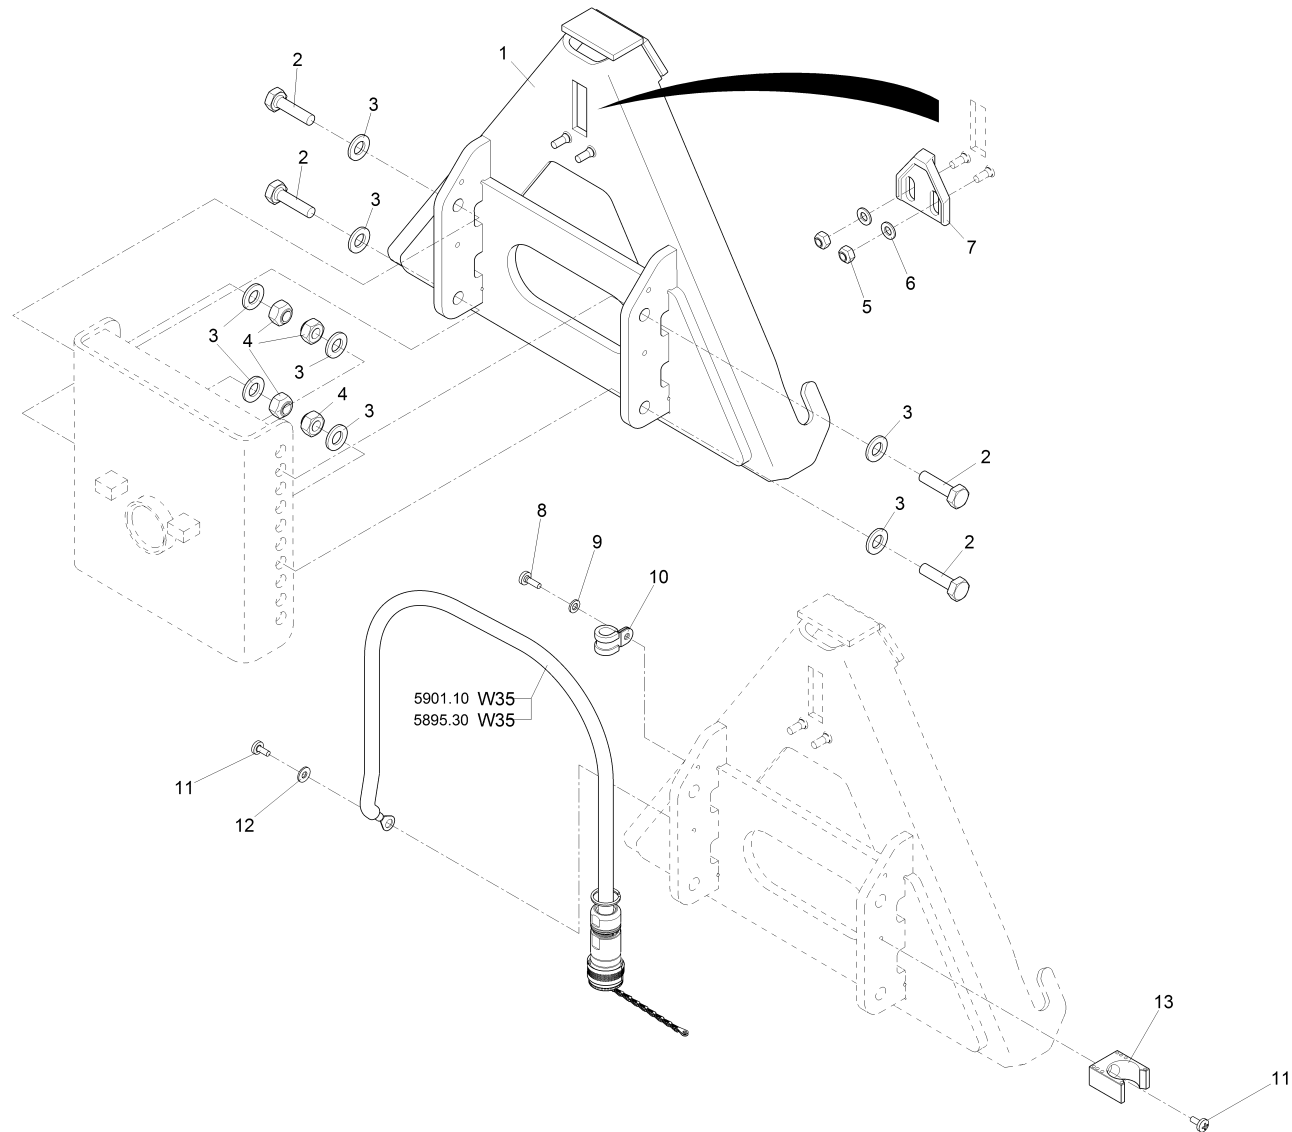

Kuppeldreieck kpl / Triangular unit cpl. / Triangle d'accouplement cpl.

Kuppeldreieck kpl / Triangular unit cpl. / Triangle d'accouplement cpl.

Pos.	Best. Nr. PN Ref.No.	Stk k. Qty. Qté.	Bezeichnung	Einh eit	Description	Unit Designation	Abmessungen Unité Measurement Mesurage	DIN / ISO	Bemerkungen Remarks Remarques
1	✓ 01472270	1	Kuppeldreieck, vollst.	ST	Coupling triangle	PC Triangle d'accouplement	PCE		
2	✓ 00053220	4	6kt.Schraube	ST	Hex.bolt	PC Vis à 6 pans	PCE M12x40-8.8 A3G	DIN 933	
3	✓ 00053770	8	Scheibe	ST	Washer	PC Washer	PCE A13-140HV-St A2G	DIN 125	
4	✓ 00051490	4	6kt.Mutter	ST	Hex. Nut	PC Écrou à 6 pans	PCE M12-6 A3G	DIN 985	
5	✓ 00051510	2	6kt.Mutter	ST	Hex. Nut	PC Écrou à 6 pans	PCE M8-8 A2G	DIN 985	
6	✓ 00053750	2	Scheibe	ST	Washer	PC Washer	PCE A8,4-140HV-St A2G	DIN 125	
7	✓ 00923050	1	Anschlag	ST	Stop	PC Butoir	PCE		
8	✓ 00051320	1	Linsenschraube	ST	Fillister-head screw	PC Vis de lentille	PCE M6x16-4.8-H A2G	DIN 7985	
9	✓ 00053730	1	Scheibe	ST	Washer	PC Washer	PCE A6,4-140HV-St A2G	DIN 125	
10	✓ 00130250	1	Rohrschelle	ST	Pipe clamp	PC Pipe clamp	PCE RSGU1.12/15 A2G		
11	✓ 00556950	2	Linsenschraube	ST	Fillister-head screw	PC Vis de lentille	PCE M6x12-4.8-H A2G	DIN 7985	
12	✓ 01226390	1	Sperrkantscheibe	ST	Detent edged washer	PC Rondelle	PCE SKM 6-1.4401		
13	---	1	Ersatzteil auf Anfrage		Spare part on request	Pièce de rechange sur demande			17526195 Wellschlauchhalter 97721070 Kabelbaum
W3 5K	---	1	Ersatzteil auf Anfrage		Spare part on request	Pièce de rechange sur demande			W35 (zur Frontkehrmaschine 5901.10)
W3 5M	✓ 03017000	1	Kabelbaum W35 (Frontkehrmaschine)	ST	Wiring harness W35	PC Faisceau des câbles W35	PCE