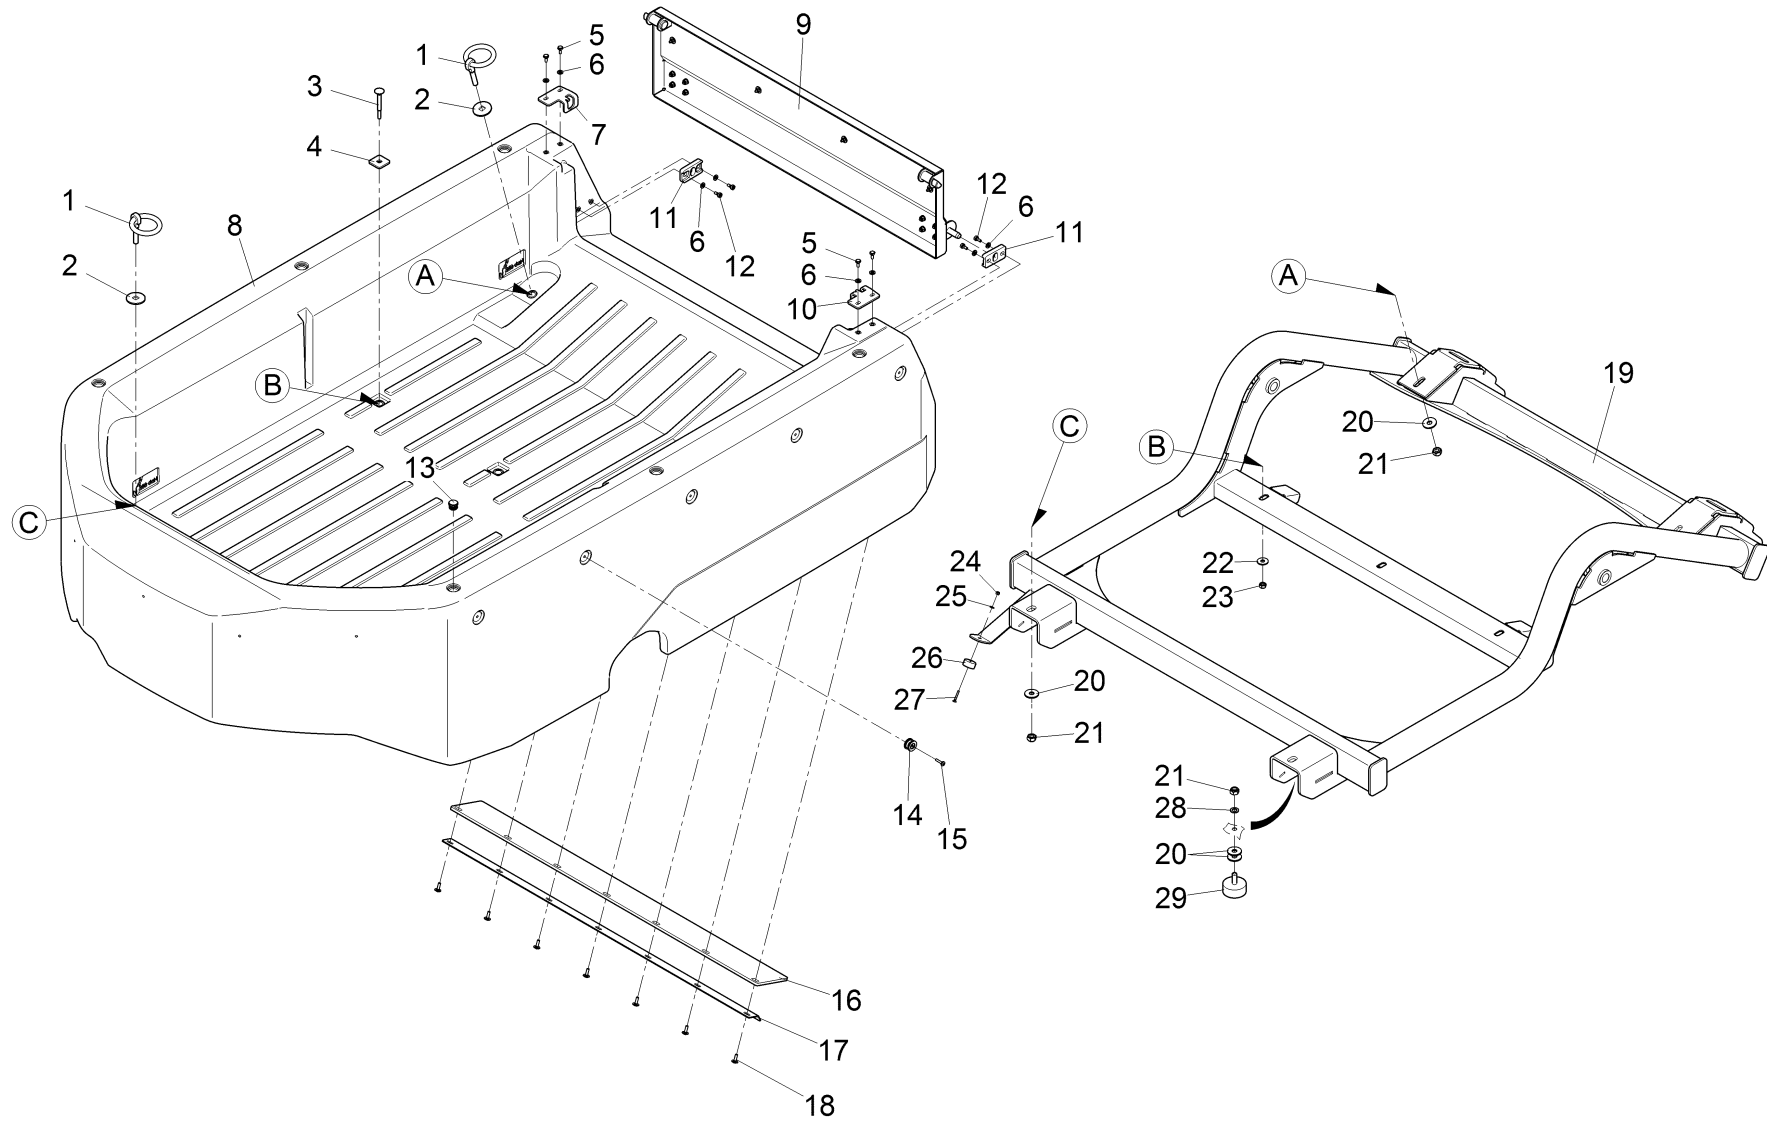

Pritsche kpl / Platform / Batte

Pritsche kpl / Platform / Batte

Pos.	Best. Nr. PN Ref.No.	Stc k. Qty. Qté.	Bezeichnung	Einh eit	Description	Unit Designation	Abmessungen Unité Measurement Mesurage	DIN / ISO	Bemerkungen Remarks Remarques
1	✓ 01162930	4	Ösenschraube	ST	Eye screw	PC Boulon à oeillet	PCE M10x55		
2	✓ 01473060	4	Scheibe	ST	Washer	PC Rondelle	PCE		
3	---	3	Ersatzteil auf Anfrage		Spare part on request	Pièce de rechange sur demande			11620408 Flachrundschrabe
4	---	3	Ersatzteil auf Anfrage		Spare part on request	Pièce de rechange sur demande			90843327 Scheibe
5	✓ 00104500	4	6kt.Schraube	ST	Hexagon screw	PC Vis à 6 pans	PCE M6x12-8.8 A2G	DIN 933	
6	✓ 00053730	8	Scheibe	ST	Washer	PC Washer	PCE A6,4-140HV-St A2G	DIN 125	
7	---	1	Ersatzteil auf Anfrage		Spare part on request	Pièce de rechange sur demande			90844119 Scharnierblech rechts
8	---	1	Ersatzteil auf Anfrage		Spare part on request	Pièce de rechange sur demande			96727276 Ladepritsche XL vollst
9		1	Heckklappe kpl		Rear flap	Clapet arrière		Seite/Page 150	
10	---	1	Ersatzteil auf Anfrage		Spare part on request	Pièce de rechange sur demande			90844101 Scharnierblech links
11	---	2	Ersatzteil auf Anfrage		Spare part on request	Pièce de rechange sur demande			90844036 Platte
12	✓ 00127620	4	Zylinderschraube	ST	Cylinder head screw	PC Vis de cylindre	PCE M6x12-8.8 A2G	DIN 6912	
13	✓ 01073310	6	Verschluss-Stopfen	ST	Drain plug	PC Bouchon	PCE GPN320/GL20 SW		
14	✓ 01472920	12	Rundknopf 6-8mm	ST	Round head	PC Tête ronde	PCE		
15	✓ 00902240	15	Linsenschraube	ST	Fillister-head screw	PC Vis de lentille	PCE M5x20-A2-70-H	DIN 7985	
16	✓ 01490880	1	Schürze	ST	Apron	PC Tablier	PCE		
17	---	1	Ersatzteil auf Anfrage		Spare part on request	Pièce de rechange sur demande			90843491 Klemmleiste
18	✓ 01017640	7	Linsenflanschschraube	ST	Lens flange screw	PC Vis à tête bombée	PCE 6kt.M6x16-A2		
19	---	1	Ersatzteil auf Anfrage		Spare part on request	Pièce de rechange sur demande			96726302 Gestell Ladepritsche
20	✓ 00046520	8	Scheibe	ST	Washer	PC Washer	PCE 10,5-140HV-St A3G	DIN 9021	

Index: 97719710

147