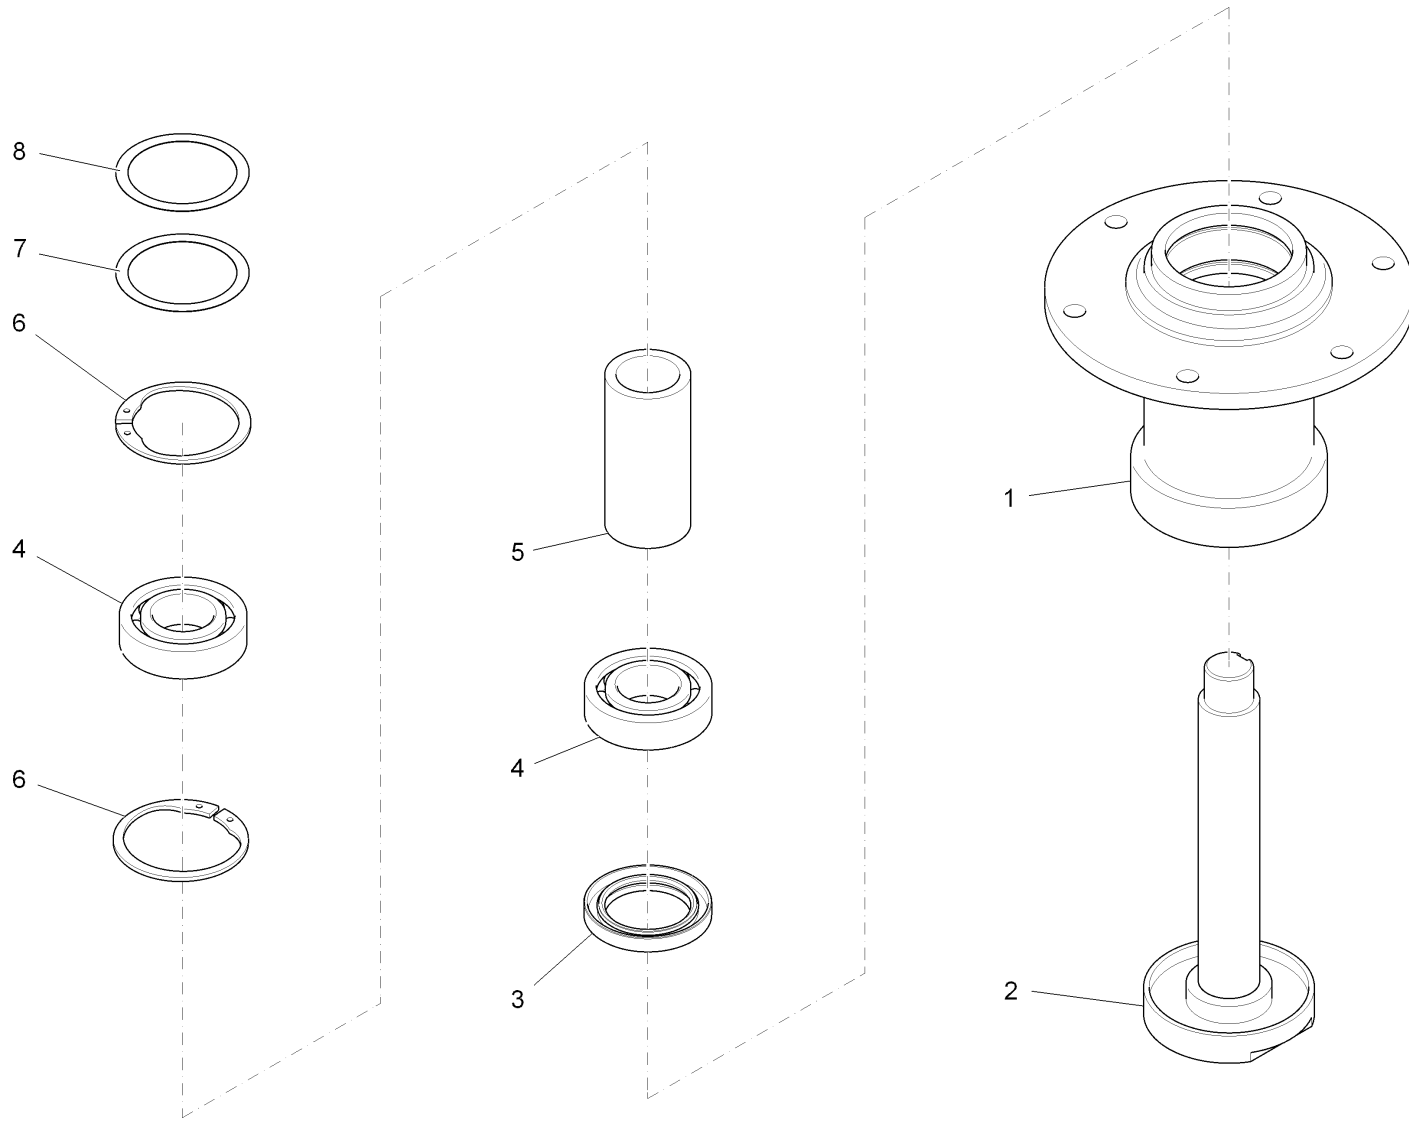

Messerlager / Cutter housing / Palier de couteau

Messerlager / Cutter housing / Palier de couteau

Pos.	Best. Nr. PN Ref.No.	Stc k. Qty. Qté.	Bezeichnung	Einh eit	Description	Unit Designation	Abmessungen Unité Measurement Mesurage	DIN / ISO	Bemerkungen Remarks Remarques
1	✓ 01162430	1	Lagergehäuse	ST	Bearing housing	PC Logement de palier	PCE		
2	✓ 01162260	1	Welle geschweißt	ST	Shaft	PC Arbre	PCE		
3	✓ 01144510	1	Wellendichtring	ST	rotary shaft seal	PC	PCE AS35x52x7-NB	DIN 3760	
4	✓ 00077550	2	Rillenkugellager	ST	Deep groove ball bearing	PC Roulement à billes rigides	PCE 6205-2RS	DIN 625	
5	✓ 01162080	1	Buchse	ST	Bushing	PC Douille	PCE		
6	✓ 00022470	2	Sicherungsring	ST	Retaining ring	PC Circlip	PCE 52x2 phos.	DIN 472	
7	✓ 00132680	3	Pass-Scheibe	ST	Shim ring	PC Glace de passeport	PCE 40x50x0,1	DIN 988	Bei Bedarf!
8	✓ 00954580	2	Pass-Scheibe	ST	Adjusting washer	PC Glace de passeport	PCE 40x50x0,5	DIN 988	Bei Bedarf!