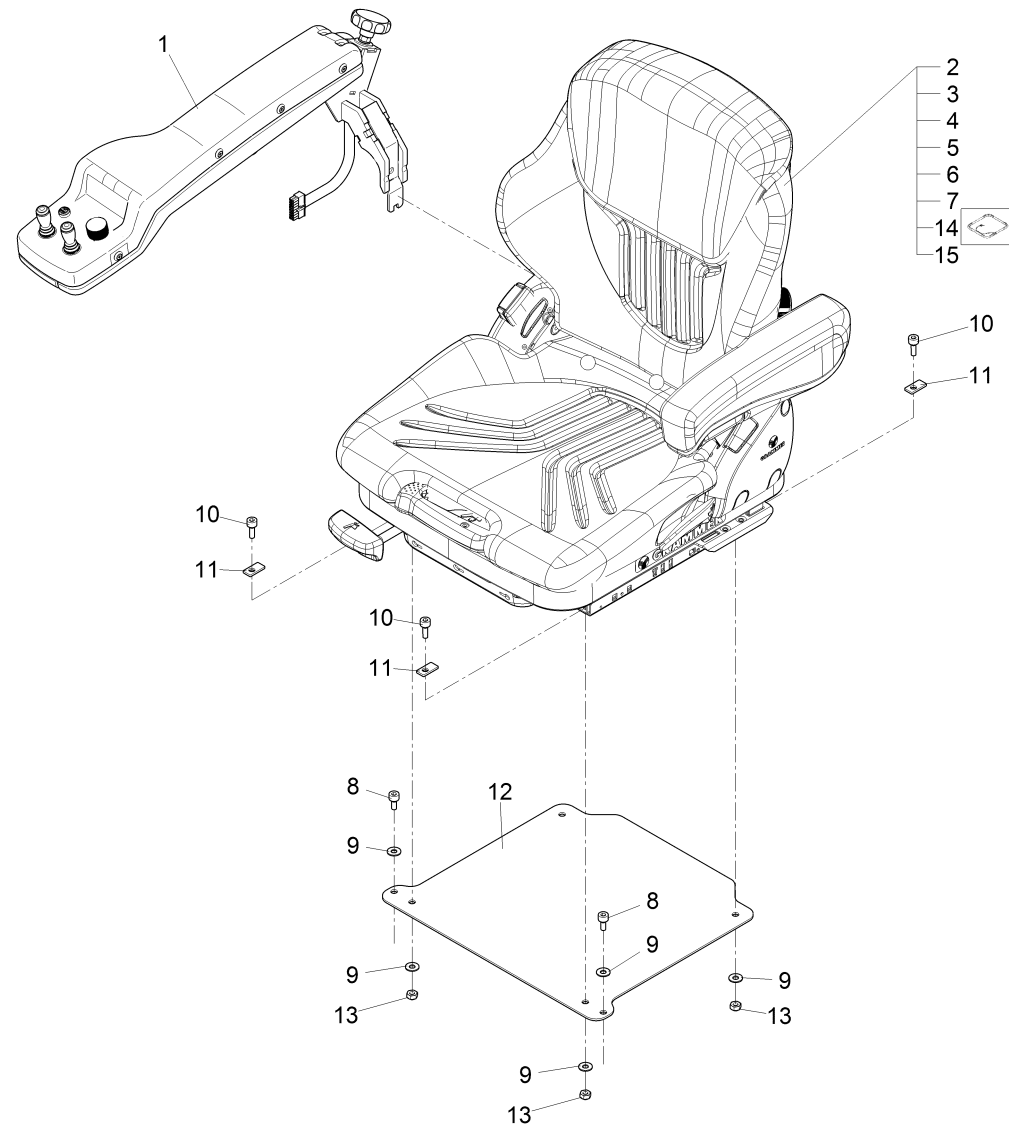

Fahrersitz luftgefedert mit Gurt / Seat air suspension with safety belt / Siège suspension aérienne avec ceinture de sécurité

Fahrsitz luftgefedert mit Gurt / Seat air suspension with safety belt / Siège suspension aérienne avec ceinture de sécurité

Pos.	Best. Nr. PN Ref.No.	Stk k. Qty. Qté.	Bezeichnung	Einh eit	Description	Unit Designation	Abmessungen Unité Measurement Mesurage	DIN / ISO	Bemerkungen Remarks Remarques
1			Armlehne		Arm rest	Accotoir			Seite/Page 138
2	✓ 01167400	1	Fahrsitz	ST	Driver seat	PC Siège de conducteur	PCE MSG 75GL-521		
3	✓ 01167770	1	Sitzkontaktschalter	ST	Seat contact switch	PC Interrupteur de contact de siège	PCE		
4	✓ 01167780	1	Verschleißteilsatz	ST	Expendable part set	PC Kit d' pièces d' maintenance et d' usure	PCE		
5	✓ 01167790	1	Stoßdämpfer	ST	Shock absorber	PC Amortisseur	PCE		
6	✓ 01167800	1	Kompressor	ST	Compressor	PC Compresseur	PCE		
7	✓ 01167810	1	Luftfeder	ST	Air spring	PC Plume d' air	PCE		
8	✓ 00154410	2	Zylinderschraube	ST	Cylinder head screw	PC Vis de cylindre	PCE M8x16-8.8 A2G	DIN 912	
9	✓ 00740090	4	Sperrkantscheibe	ST	Detent edged washer	PC Detent edged washer	PCE SKM-8-8.8 dac		
10	✓ 00045540	4	Zylinderschraube	ST	Cylinder head screw	PC Vis de cylindre	PCE M8x20-10.9 A2G	DIN 912	
11	---	4	Ersatzteil auf Anfrage		Spare part on request	Pièce de rechange sur demande			90639477 Blech
12	---	1	Ersatzteil auf Anfrage		Spare part on request	Pièce de rechange sur demande			90637976 Montageplatte
13	✓ 00051510	2	6kt.Mutter	ST	Hex. Nut	PC Écrou à 6 pans	PCE M8-8 A2G	DIN 985	
14	✓ 01168880	1	Zusatzvolumen	ST	Additional volume	PC Volume additionnel	PCE		
15	✓ 01168900	1	Beckengurt Duo	ST	Pelvic restraint	PC Ceinture d' sécurité	PCE