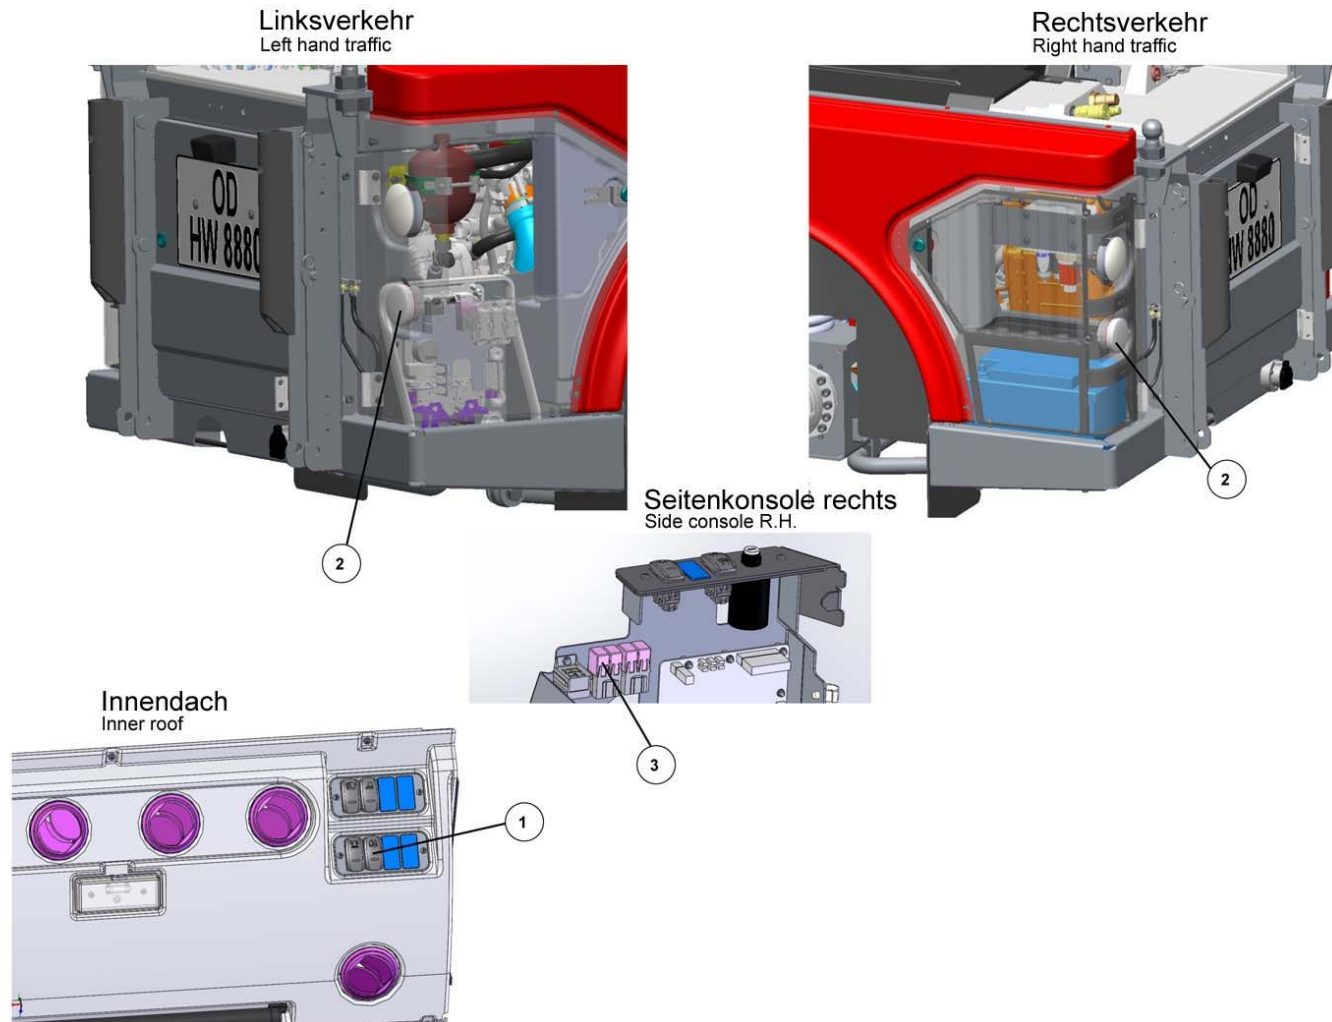

LED Nebelschlussleuchte / Rear fog light LED / Antibrouillard arrière LED

LED Nebelschlussleuchte / Rear fog light LED / Antibrouillard arrière LED

Pos.	Best. Nr. PN Ref.No.	Stk. Qty. Qté.	Bezeichnung	Einh. eit	Description	Unit Designation	Abmessungen Unité Measurement Mesurage	DIN / ISO	Bemerkungen Remarks Remarques
1	✓ 01490250	1	Schalter Nebelschlussleuchte	ST	Switch rear fog lamp	PC Interrupteur antibrouillard arrière	PCE		
2	✓ 01490260	1	LED-Nebelschlusslicht	ST	LED-rear fog light	PC Antibrouillard arrière LED	PCE		
3	✓ 01470020	1	Relais mit Löschdiode	ST	Relay	PC Relais	PCE 12V 20/10A