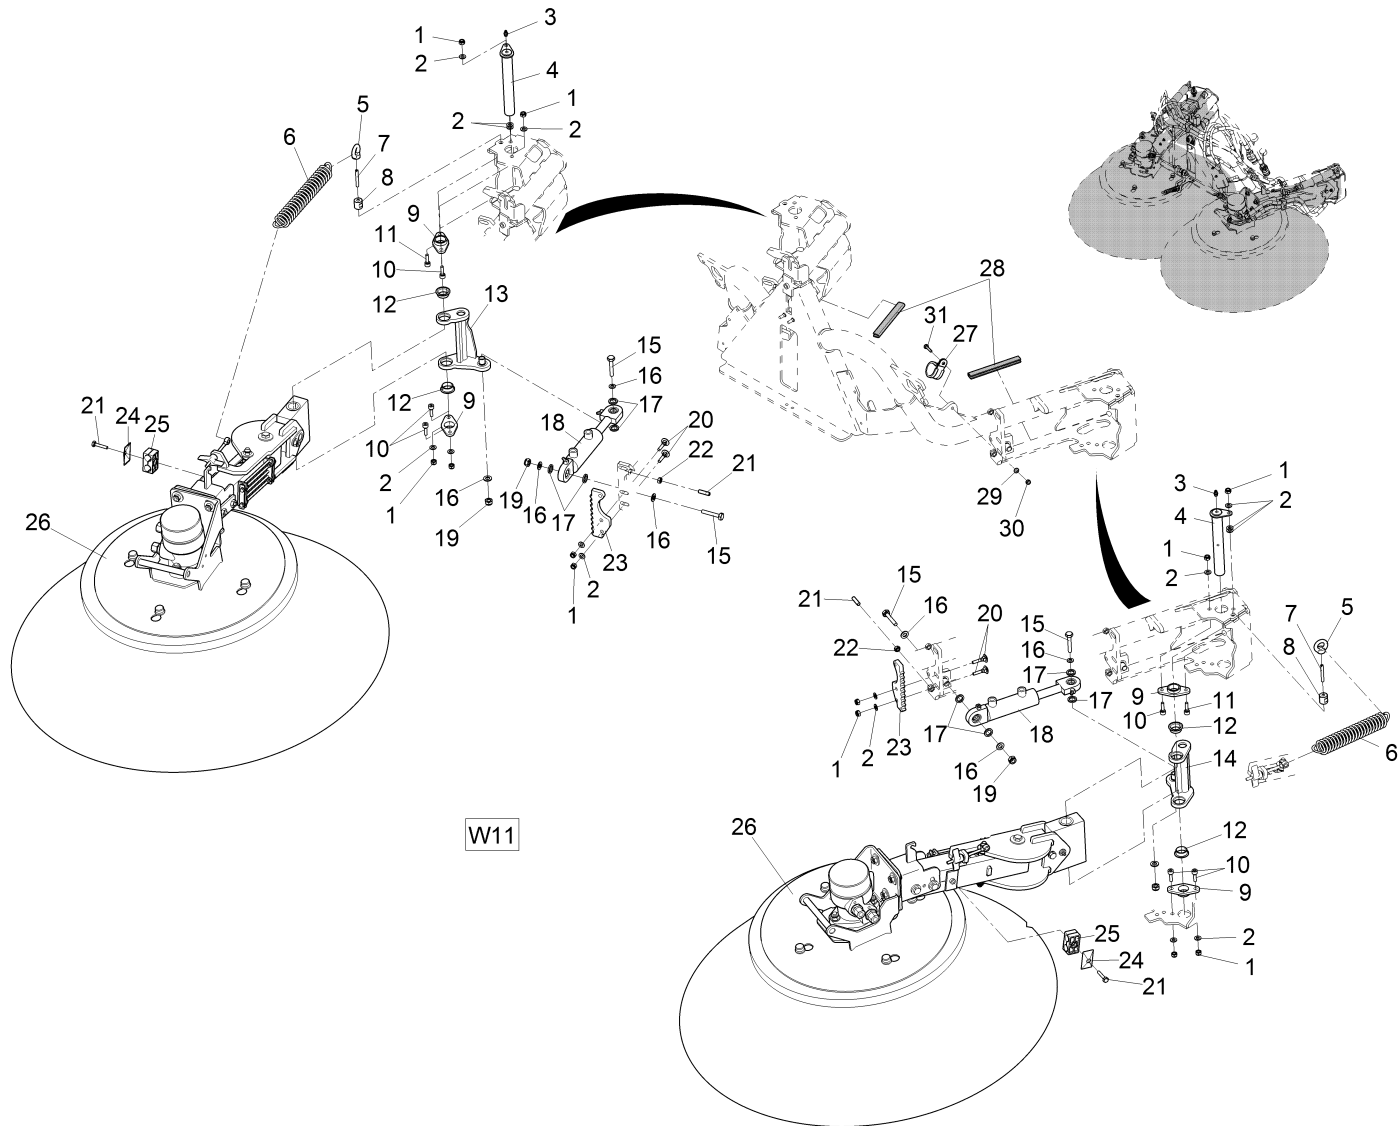

Kehreinheit kpl, Teil 2 / Sweeper unit (part 2) / Unité de balayage (2ème partie)

Kehreinheit kpl, Teil 2 / Sweeper unit (part 2) / Unité de balayage (2ème partie)

Pos.	Best. Nr. PN Ref.No.	Stk k. Qty. Qté.	Bezeichnung	Einh eit	Description	Unit Designation	Abmessungen Unité Measurement Mesurage	DIN / ISO	Bemerkungen Remarks Remarques
1	✓ 00051510	10	6kt.Mutter	ST	Hex. Nut	PC Écrou à 6 pans	PCE M8-8 A2G	DIN 985	
2	✓ 00740310	12	Sperrkantscheibe	ST	Washer	PC Rondelle	PCE SKS-8-dacrometisiert		
3	✓ 00025910	2	Kegelschmiernippel	ST	Lubricating nipple	PC Lubricating nipple	PCE AM8x15.8 A2G	DIN 71412	
4	✓ 01493250	2	Bolzen, vollst.	ST	Bolt	PC Boulon	PCE		
5	✓ 01078450	2	Ringmutter	ST	Nut	PC Ecrou	PCE M8-A2B	DIN 582	
6	✓ 01492680	2	Zugfeder	ST	Tension spring	PC Ressort de traction	PCE		
7	✓ 00058550	2	Gewindestift	ST	Threaded pin	PC Goupille de fileté	PCE M8x50-14H A2G	DIN 551	
8	✓ 01494240	2	Kontermutter	ST	Lock nut	PC Contre écrou	PCE		
9	✓ 01160170	4	Flansch	ST	Flange	PC Bride	PCE		
10	✓ 00103300	6	Zylinderschraube	ST	Socket head screw	PC Socket head screw	PCE M8x25-8.8 A2G	DIN 912	
11	✓ 00071450	2	Zylinderschraube	ST	Socket head screw	PC Socket head screw	PCE M8x30-8.8 A2G	DIN 912	
12	✓ 01090040	4	Bundbuchse	ST	Flanged bush	PC Douille fédérale	PCE BB 2512 DUB		
13	✓ 01493240	1	Drehachse rechts, vollst.	ST	Axle of rotation R.H.	PC Point d'appui à droite	PCE		
14	✓ 01493230	1	Drehachse links, vollst.	ST	Axle of rotation L.H.	PC Point d'appui à gauche	PCE		
15	✓ 01064770	4	6kt.Schraube	ST	Hexagon screw	PC Vis à 6 pans	PCE M10X50-8.8 A3G	DIN 933	
16	✓ 00053760	8	Scheibe	ST	Washer	PC Washer	PCE A10,5-140HV-St A2G	DIN 125	
17	✓ 01472950	8	Stützscheibe	ST	Supporting ring	PC Rondelle d'appui	PCE		
18	✓ 01471040	2	Hydraulikzylinder	ST	Hydraulic cylinder	PC Cylindre hydraulique	PCE		
19	✓ 01145160	4	6kt.Mutter	ST	Hex. Nut	PC Écrou à 6 pans	PCE M10-8 A2G	DIN 985	
20	✓ 00078920	6	Flachrundkopfschraube	ST	Round head screw	PC Vis à tête fraisée	PCE M8x35-8.8 A2G	DIN 603	
21	✓ 01112000	4	Gewindestift	ST	Threaded pin	PC Goupille de fileté	PCE M8x30-45H-A2B	ISO 4026	
22	✓ 00053350	4	6kt.Mutter	ST	Hex. Nut	PC Écrou à 6 pans	PCE M8-8 A2G	DIN 934	

Index: 97125371-2

25