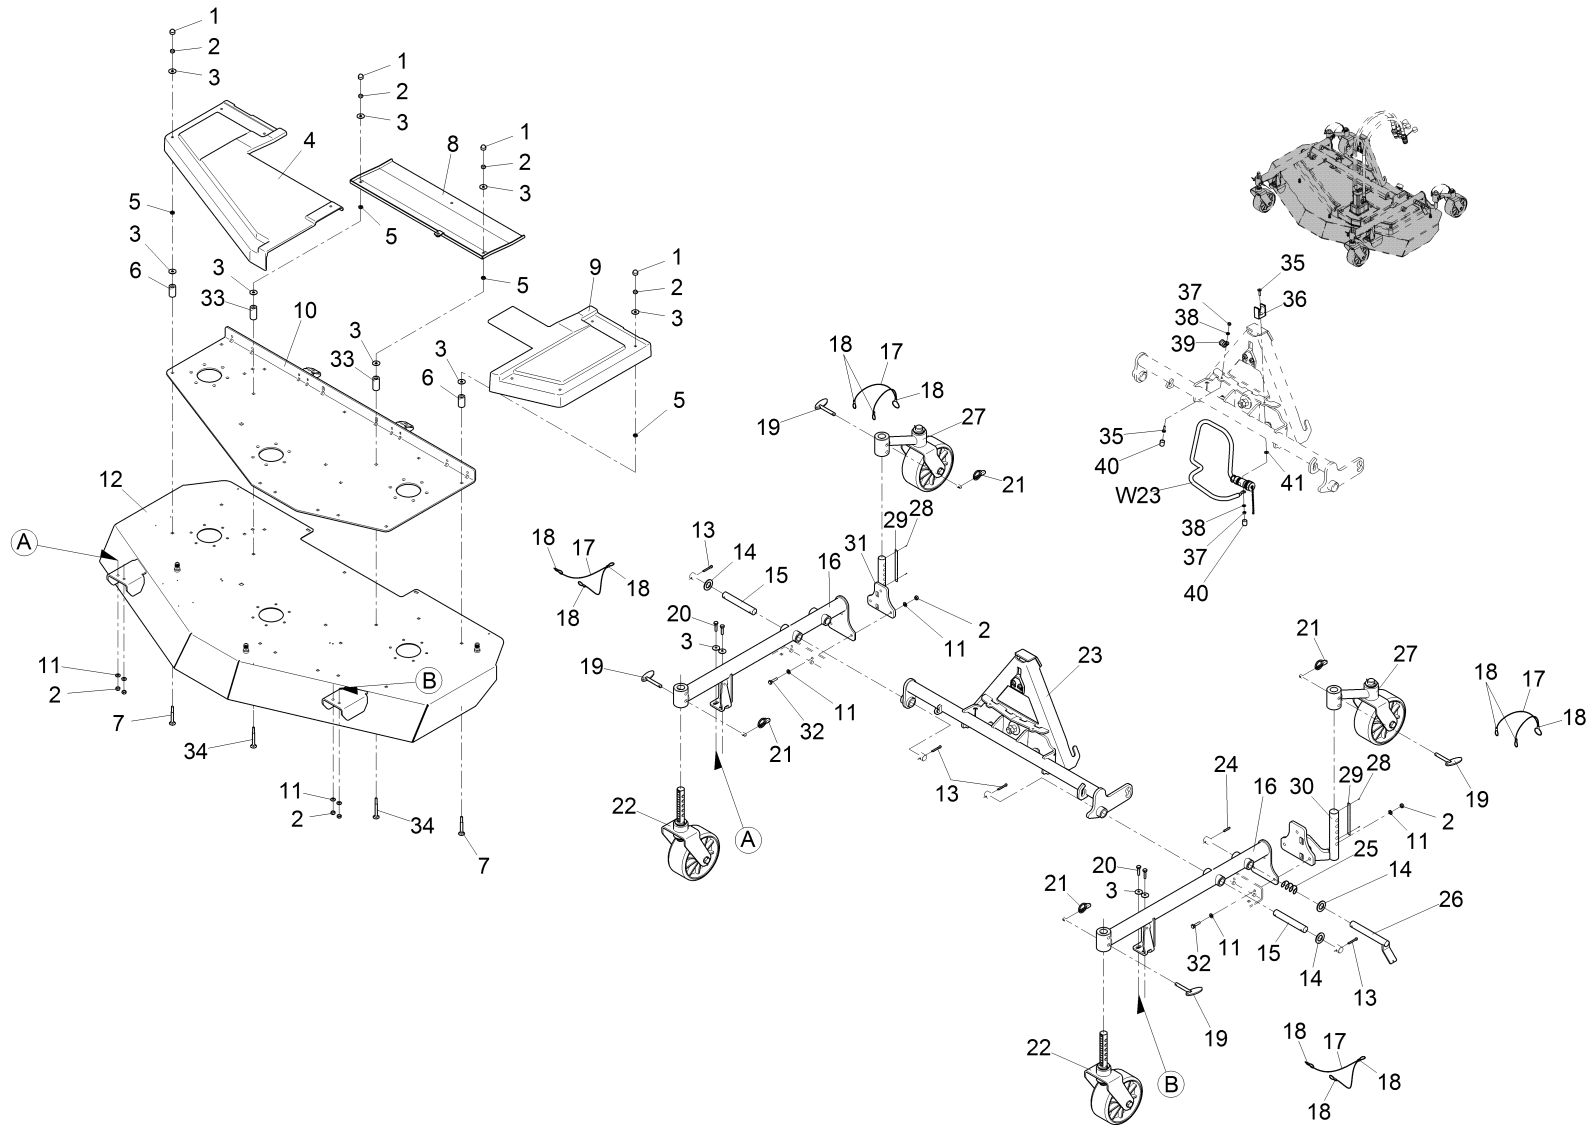

Heckauswurfmäher, Teil 1 / Front rotary mower rear ejection, part 1 / Faucheuse avant avec éjection arrière, première partie

Heckauswurfmäher, Teil 1 / Front rotary mower rear ejection, part 1 / Faucheuse avant avec éjection arrière, première partie

Pos.	Best. Nr. PN Ref.No.	Stk k. Qty. Qté.	Bezeichnung	Einh eit	Description	Unit Designation	Abmessungen Unité Measurement Mesurage	DIN / ISO	Bemerkungen Remarks Remarques
1	✓ 00131610	10	Schutzkappe	ST	Lens cap	PC Capot de protection	PCE 1000/893 SW		
2	✓ 00051510	20	6kt.Mutter	ST	Hex. Nut	PC Écrou à 6 pans	PCE M8-8 A2G	DIN 985	
3	✓ 00042900	27	Scheibe	ST	Washer	PC Washer	PCE 8,4-140HV-St A3G	DIN 9021	
4	✓ 01494860	1	Abdeckung rechts	ST	Covering R.H.	PC Couverture à droite	PCE		
5	✓ 00046500	9	6kt.Mutter	ST	Hex. Nut	PC Écrou à 6 pans	PCE BM8-04 A2G	DIN 439	
6	---	9	Ersatzteil auf Anfrage		Spare part on request	Pièce de rechange sur demande			90832544 Rohr
7	✓ 01130900	9	Flachrundschraube	ST	Cup head square neck bolt	PC Vis à tête fraisée	PCE		
8	---	1	Ersatzteil auf Anfrage		Spare part on request	Pièce de rechange sur demande			96726930 Blechabdeckung vollst
9	✓ 01494900	1	Abdeckung links	ST	Covering L.H.	PC Couverture à gauche	PCE		
10	---	1	Ersatzteil auf Anfrage		Spare part on request	Pièce de rechange sur demande			96725148 Maehdeck vollst
11	✓ 00053750	4	Scheibe	ST	Washer	PC Washer	PCE A8,4-140HV-St A2G	DIN 125	
12	---	1	Ersatzteil auf Anfrage		Spare part on request	Pièce de rechange sur demande			96725130 Mähergehäuse vollst
13	✓ 00054890	4	Splint	ST	Cotter pin	PC Goupille fendue	PCE 5x32-St A3G	ISO 1234	
14	✓ 00743200	5	Scheibe	ST	Washer	PC Rondelle	PCE A23-140HV-St A2G	DIN 125	
15	✓ 01474450	2	Bolzen	ST	Bolt	PC Boulon	PCE		
16	---	2	Ersatzteil auf Anfrage		Spare part on request	Pièce de rechange sur demande			96725163 Radholm vollst
17	✓ 00500210	2, 800	Rundlitzenseil	M	Cable	M Câble	M 02 7x7 Litzen		
18	✓ 00500220	12	Pressklemme	ST	Clamp	PC Collier	PCE 2,5-AI	DIN 3093	
19	✓ 01474540	4	Abstecker, vollst.	ST	Pin	PC Boulon	PCE		
20	✓ 00053110	4	6kt.Schraube	ST	Hexagon screw	PC Vis à 6 pans	PCE M8x30-8.8 A2G	DIN 933