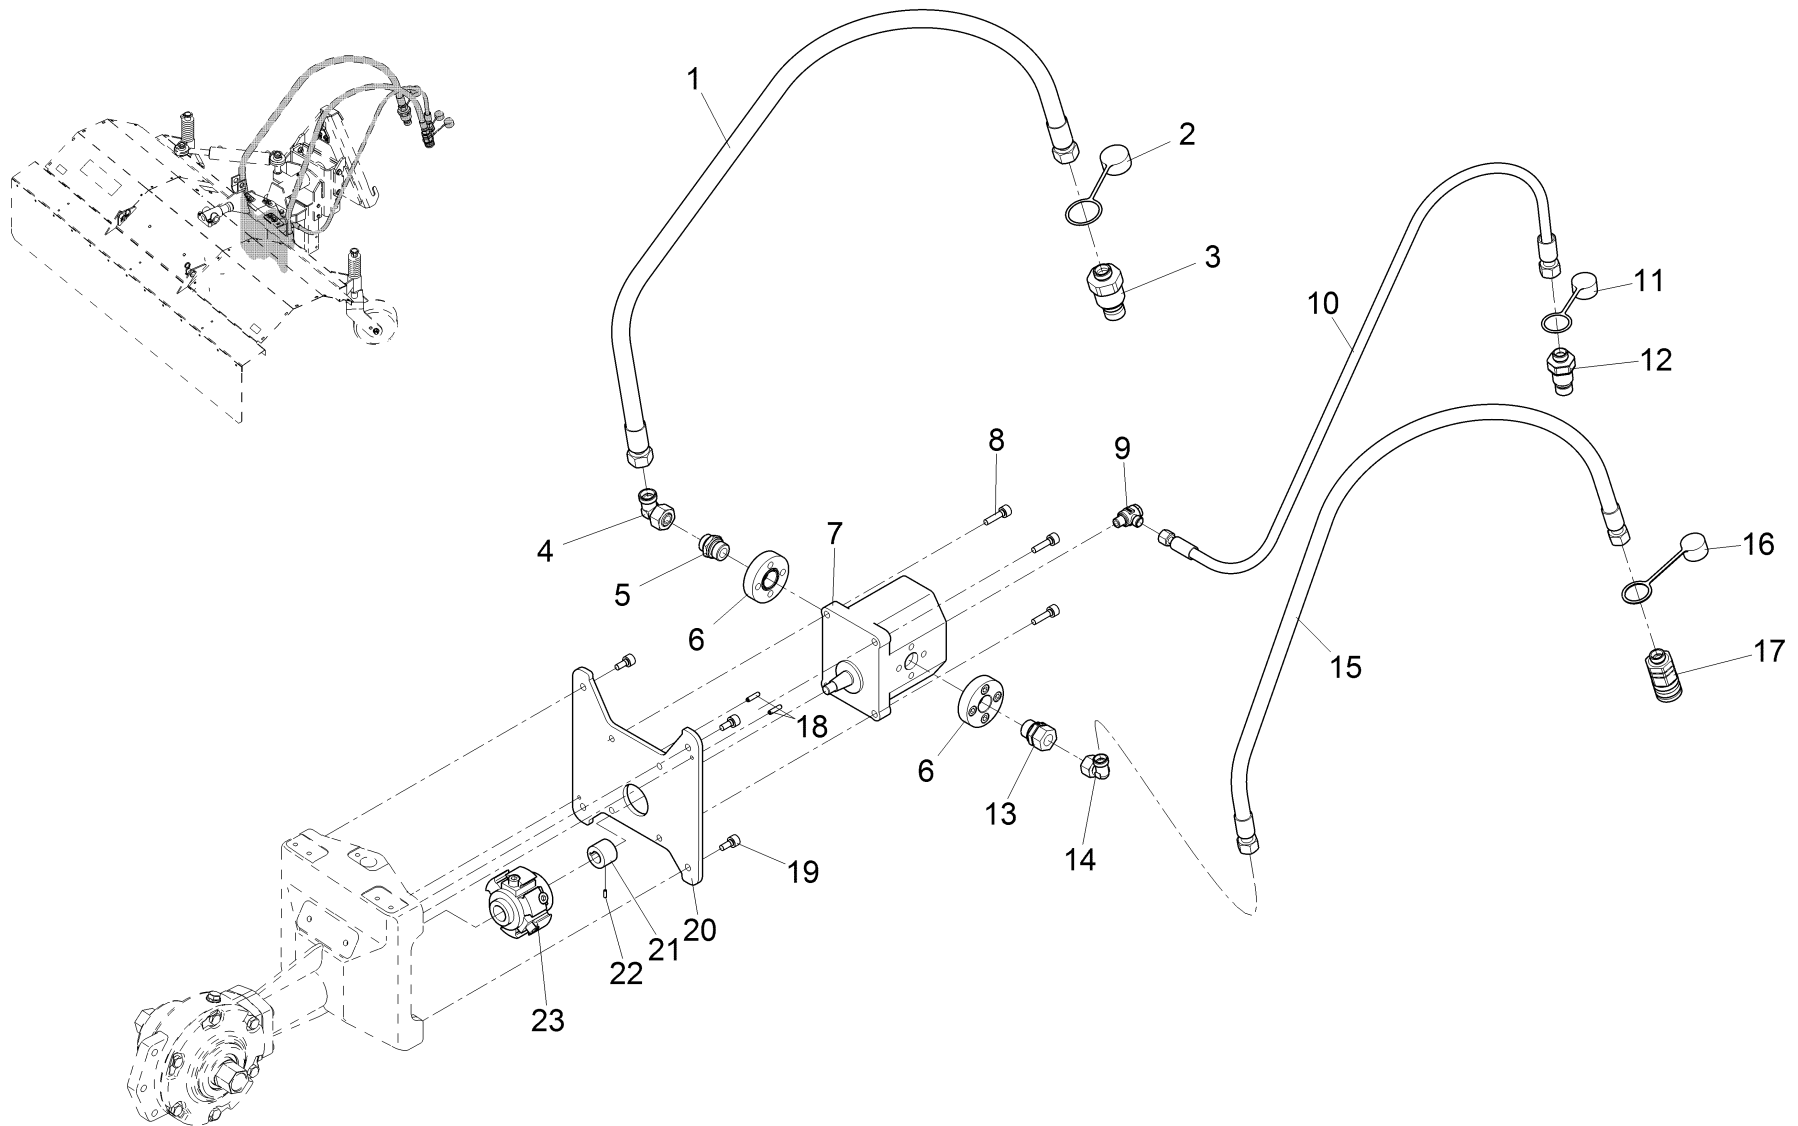

Motor kpl / Motor cpl / Moteur cpl

Motor kpl / Motor cpl / Moteur cpl

Pos.	Best. Nr. PN Ref.No.	Stc k. Qty. Qté.	Bezeichnung	Einh eit	Description	Unit Designation	Abmessungen Unité Measurement Mesurage	DIN / ISO	Bemerkungen Remarks Remarques
22	✓ 01165010	1	Gewindestift	ST	Threaded pin	PC Goupille de fileté	PCE M5X12-45H A3G	ISO 4029	
23	✓ 01164990	1	Centerflex-Kupplung	ST	Coupler	PC Accouplement	PCE