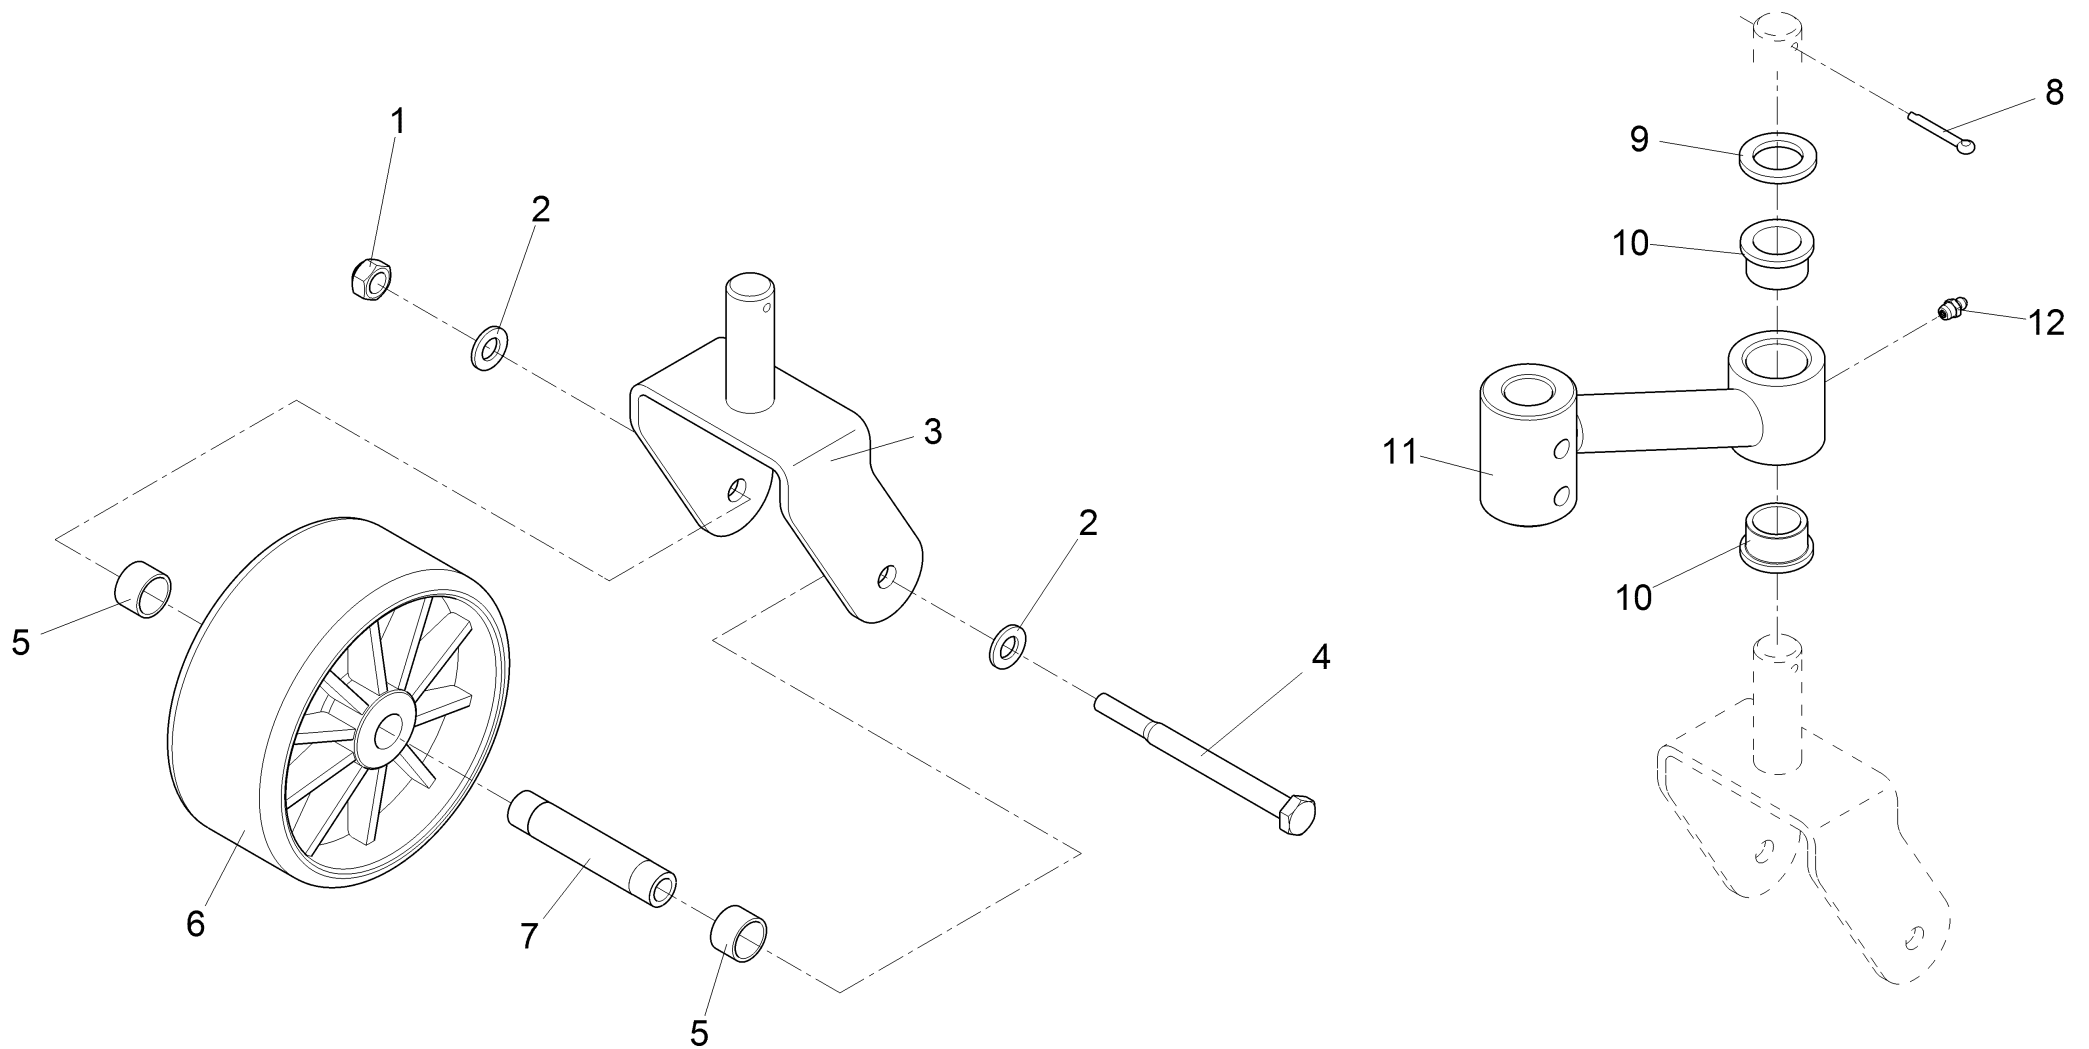

Rad kpl / Wheel cpl. / Roue cpl.

Rad kpl / Wheel cpl. / Roue cpl.

Pos.	Best. Nr. PN Ref.No.	Stk k. Qty. Qté.	Bezeichnung	Einh eit	Description	Unit Designation	Abmessungen Unité Measurement Mesurage	DIN / ISO	Bemerkungen Remarks Remarques
1	✓ 00051490	2	6kt.Mutter	ST	Hex. Nut	PC Écrou à 6 pans	PCE M12-6 A3G	DIN 985	
2	✓ 00053770	4	Scheibe	ST	Washer	PC Washer	PCE A13-140HV-St A2G	DIN 125	
3	✓ 01474410	2	Radgabel, vollst.	ST	Wheel fork	PC Fourche de roue	PCE		
4	✓ 00133900	2	6kt.Schraube	ST	Hex.bolt	PC Vis à 6 pans	PCE M12x140-8.8 A3G	DIN 931	
5	✓ 01054080	4	Buchse	ST	Bushing	PC Douille	PCE 8426		
6	✓ 01054070	2	Rad	ST	Wheel	PC Roue	PCE D=180,d=20 B=80 Nabe 70m		
7	✓ 01051220	2	Buchse	ST	Bushing	PC Douille	PCE FTK-62100222 8426		
8	✓ 00054890	2	Splint	ST	Cotter pin	PC Goupille fendue	PCE 5x32-St A3G	ISO 1234	
9	✓ 00509010	2	Scheibe DIN 1441-26-St A3G	ST	washer	PC	PCE		
10	✓ 01474320	2	Gleitlagerbuchse	ST	Slide bearing bush	PC Douille de palier lisse	PCE JFM-2532-20		
11	✓ 01474380	2	Radhalter, vollst.	ST	Wheel fastener	PC Support de roue	PCE		
12	✓ 00025910	2	Kegelschmiernippel	ST	Lubricating nipple	PC Lubricating nipple	PCE AM8x15.8 A2G	DIN 71412