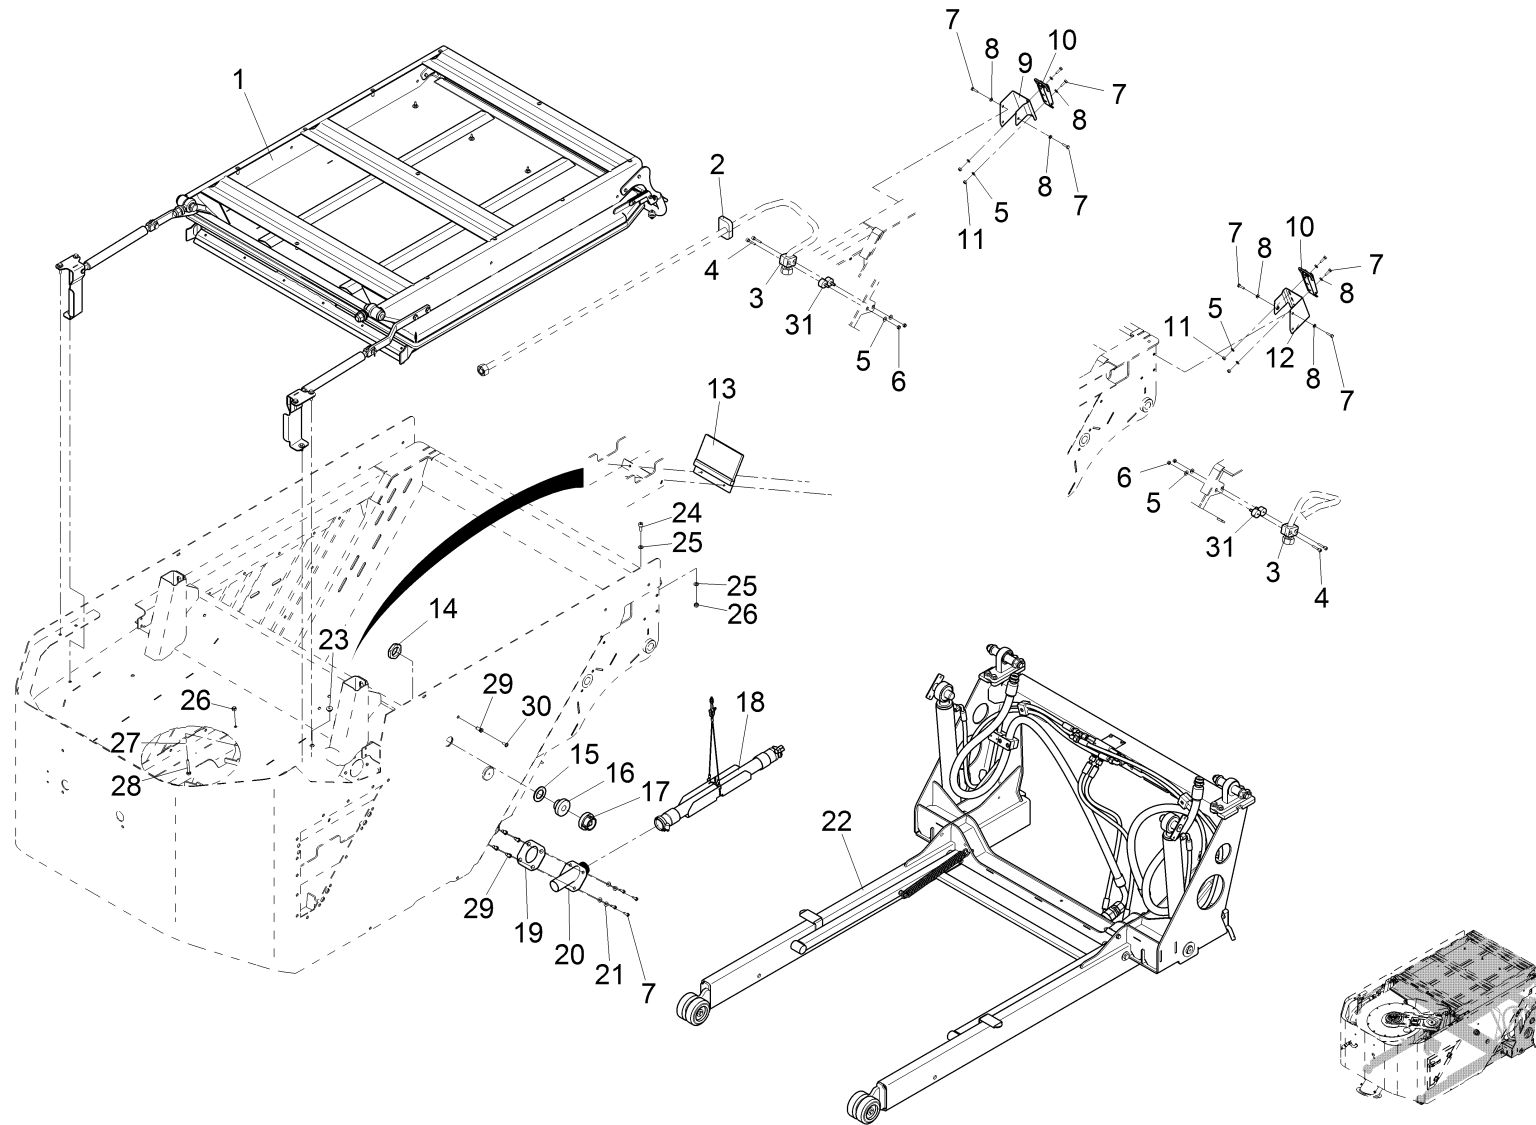

Behälter VM, Teil 2 / Hopper, part 2 / Réceptier, deuxième partie

Behälter VM, Teil 2 / Hopper, part 2 / Réceptient, deuxième partie

Pos.	Best. Nr. PN Ref.No.	Stc k. Qty. Qté.	Bezeichnung	Einh eit	Description	Unit Designation	Abmessungen Unité Measurement Mesurage	DIN / ISO	Bemerkungen Remarks Remarques
22		1	Wechselgestell kpl		Change rack	Rayon de changement		Seite/Page	96
23	✓ 00527770	1	Verschluss-Stopfen	ST	Drain plug	PC Bouchon	PCE F11 SW		
24	✓ 01017670	1	Zylinderschraube	ST	Socket head screw	PC Socket head screw	PCE M8x20-A2-70	DIN 912	
25	✓ 00902280	2	Scheibe	ST	Washer	PC Washer	PCE 8,4-140HV-A4	DIN 9021	
26	✓ 00101540	3	6kt.Mutter	ST	Hex. Nut	PC Écrou à 6 pans	PCE M8-A2-70	DIN 985	
27	✓ 00971400	2	6kt.Mutter	ST	Hex. Nut	PC Écrou à 6 pans	PCE M8-A4	DIN 934	
28	✓ 00523790	2	6kt.Schraube	ST	Hex.bolt	PC Vis à 6 pans	PCE M8x50-A4	DIN 933	
29	✓ 01494530	1	Nietmutter	ST	Rivet nut	PC Écrou à rivet	PCE M6 Flachkopf-Al geschl 3-4,5		
30	✓ 01017640	1	Linsenflanschschraube	ST	Lens flange screw	PC Vis à tête bombée	PCE 6kt.M6x16-A2		
31	✓ 01474680	4	Schwingmetallpuffer	ST	Rubber bonded metal	PC Armortisseur	PCE