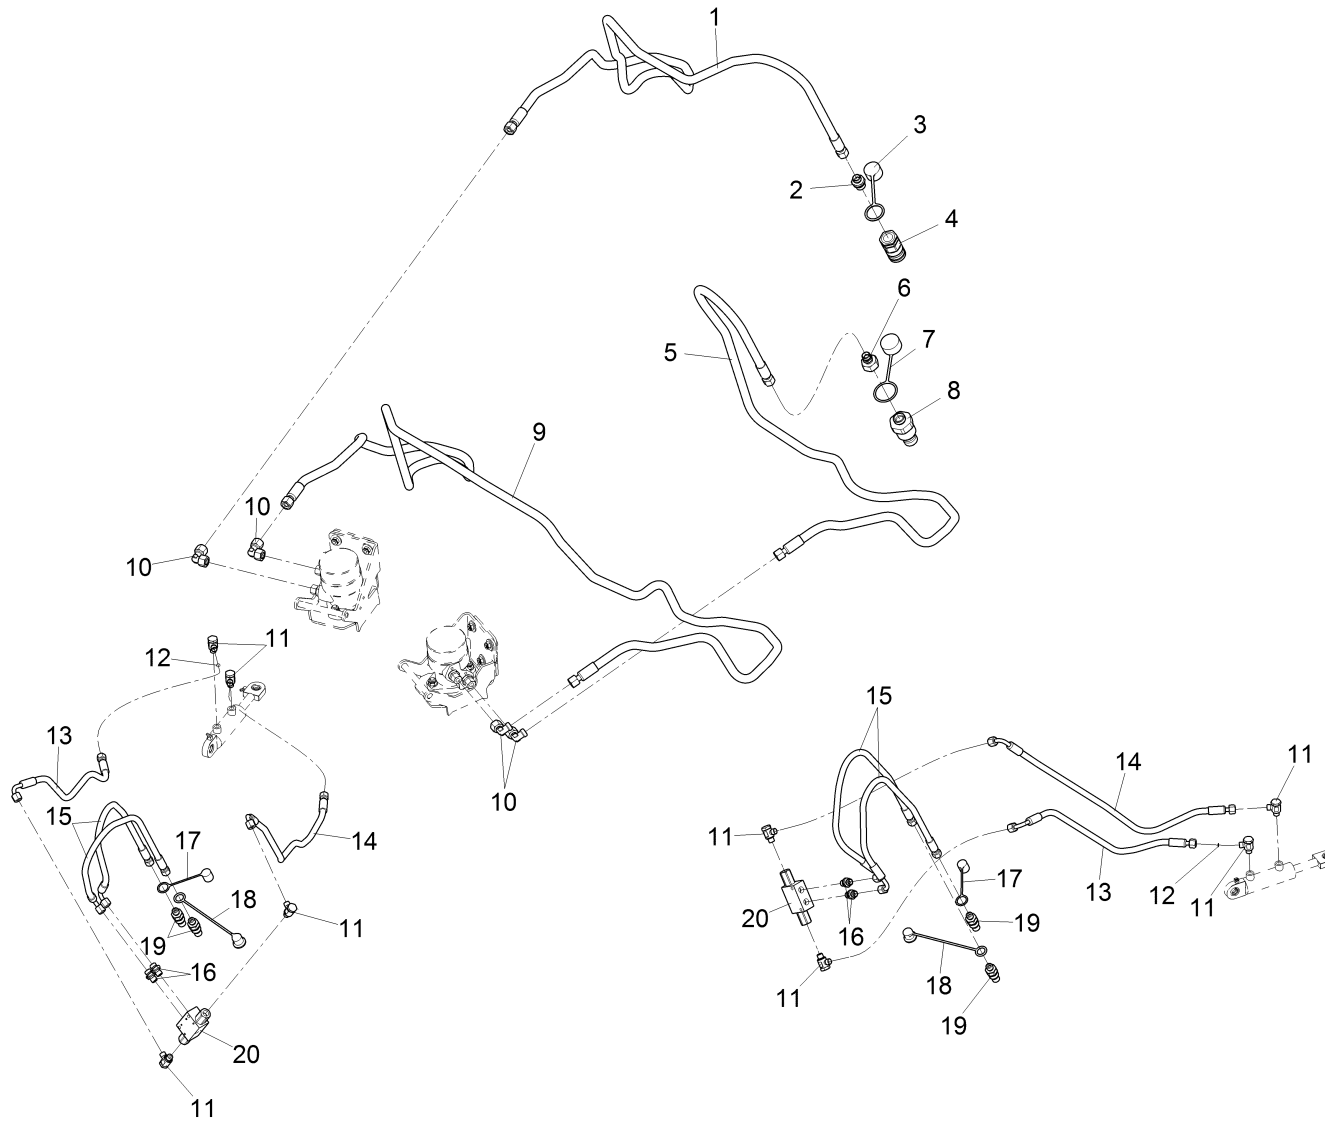

Hydraulik Kehreinheit kpl / Hydraulic equipment sweeper unit / Equipment hydraulique de unité de balayage

Hydraulik Kehreinheit kpl / Hydraulic equipment sweeper unit / Equipment hydraulique de unité de balayage

Pos.	Best. Nr. PN Ref.No.	Stk. k. Qty. Qté.	Bezeichnung	Einh. eit	Description	Unit Designation	Abmessungen Unité Measurement Mesurage	DIN / ISO	Bemerkungen Remarks Remarques
1	✓ 01490500	1	Schlauch	ST	Hose	PC Tuyau	PCE DIN 20066	2SC 10 NN-2500	
2	✓ 01061860	1	Gerade-Verschraubung	ST	Straight screw connection	PC Embout rectiligne	PCE "L12/G1/2" A"		
3	✓ 01142310	1	Staubkappe rot	ST	Dust cap	PC	PCE 1034 M		
4	✓ 01160590	1	Kuppelmuffe	ST	Coupling sleeve	PC	PCE Flat-Face A13-1/2" 1223-A-B		
5	✓ 01490570	1	Schlauch	ST	Hose	PC Tuyau	PCE DIN 20066	2SC 10 NN-2200	
6	✓ 01063070	1	Reduziereinsatz	ST	Reducing inset	PC Reducteur	PCE L18-12-N1		
7	✓ 01144860	1	Staubkappe	ST	Dust cap	PC	PCE 10100 S rot		
8	✓ 01144850	1	Kupplungsstecker	ST	Connector plug	PC	PCE Flat-Face A17-18L		
9	✓ 01490560	1	Schlauch	ST	Hose	PC Tuyau	PCE DIN 20066	2SC 10 NN-3530	
10	✓ 00109150	4	Einstell W-Verschraubung	ST	Adjustment angle screw connection	PC Embout angulaire réglable	PCE L12 A3G		
11	✓ 00870180	8	Schwenk-Verschraubung	ST	Swivelling screw-fitting	PC Embout pivotant	PCE "L8/G1/4" A3G"		
12	✓ 01167870	2	Blende	ST	Screen	PC Bandeau	PCE		
13	✓ 01490600	2	Schlauch	ST	Hose	PC Tuyau	PCE DIN 20066	2SC 6 NN90-520	
14	✓ 01490610	2	Schlauch	ST	Hose	PC Tuyau	PCE DIN 20066	2SC 6 NN90-700	
15	✓ 01224780	4	Druckschlauch	ST	Pressure hose	PC Tuyau de pression	PCE 1SC6 DKOL DKOL-90 740		
16	✓ 00870240	4	Gerade-Verschraubung	ST	Straight screw connection	PC Embout rectiligne	PCE "L8/G1/4" A3G"		
17	✓ 01142340	2	Staubkappe rot	ST	Dust cap red	PC Capouchon anti-poussiere rouge	PCE 1014 S		
18	✓ 01473410	2	Staubkappe blau	ST	Dust cap blue	PC Capouchon anti-poussiere bleu	PCE 1014 S		

Index: 97125405

21