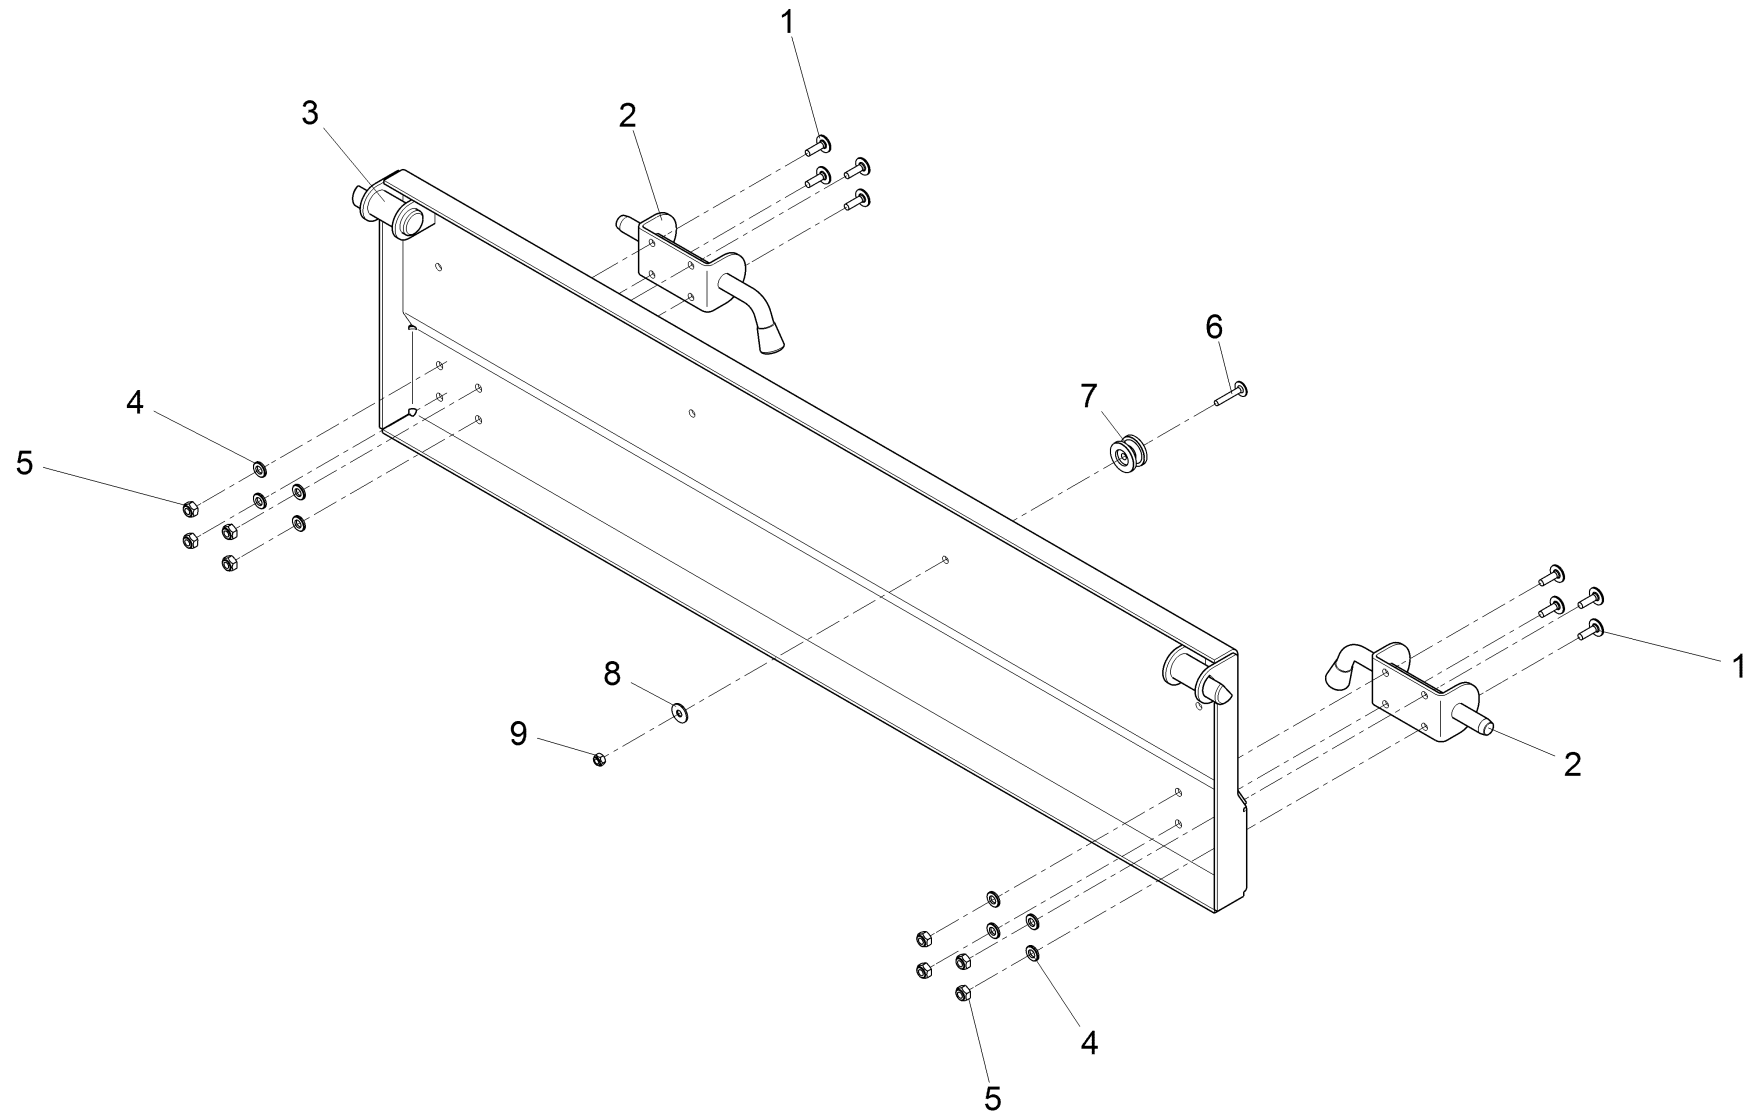

Heckklappe kpl / Rear flap / Clapet arrière

Heckklappe kpl / Rear flap / Clapet arrière

Pos.	Best. Nr. PN Ref.No.	Stk. Qty. Qté.	Bezeichnung	Einh. eit	Description	Unit Designation	Abmessungen Unité Measurement Mesurage	DIN / ISO	Bemerkungen Remarks Remarques
1	✓ 01017640	8	Linsenflanschschraube	ST	Lens flange screw	PC Vis à tête bombée	PCE 6kt.M6x16-A2		
2	✓ 01473040	2	Federriegel	ST	Lock	PC Verrou	PCE		
3	---	1	Ersatzteil auf Anfrage		Spare part on request	Pièce de rechange sur demande			96726339 Rahmen Heckklappe vollst
4	✓ 00102150	8	Scheibe	ST	Washer	PC Washer	PCE B6,4-140HV-A2	DIN 125	
5	✓ 00102140	8	6kt.Mutter	ST	Hex. Nut	PC Écrou à 6 pans	PCE M6-A2-70	DIN 985	
6	✓ 01226860	4	Linsenflanschschraube m.l-6kt	ST	Lens flange screw	PC Vis à tête bombée	PCE M5x25-A2-70		
7	✓ 01472920	4	Rundknopf 6-8mm	ST	Round head	PC Tête ronde	PCE		
8	✓ 00058000	4	Scheibe	ST	Washer	PC Washer	PCE 5,3-140HV-A2	DIN 9021	
9	✓ 01017660	4	6kt.Mutter	ST	Hex. Nut	PC Écrou à 6 pans	PCE M5-A2-70	DIN 985