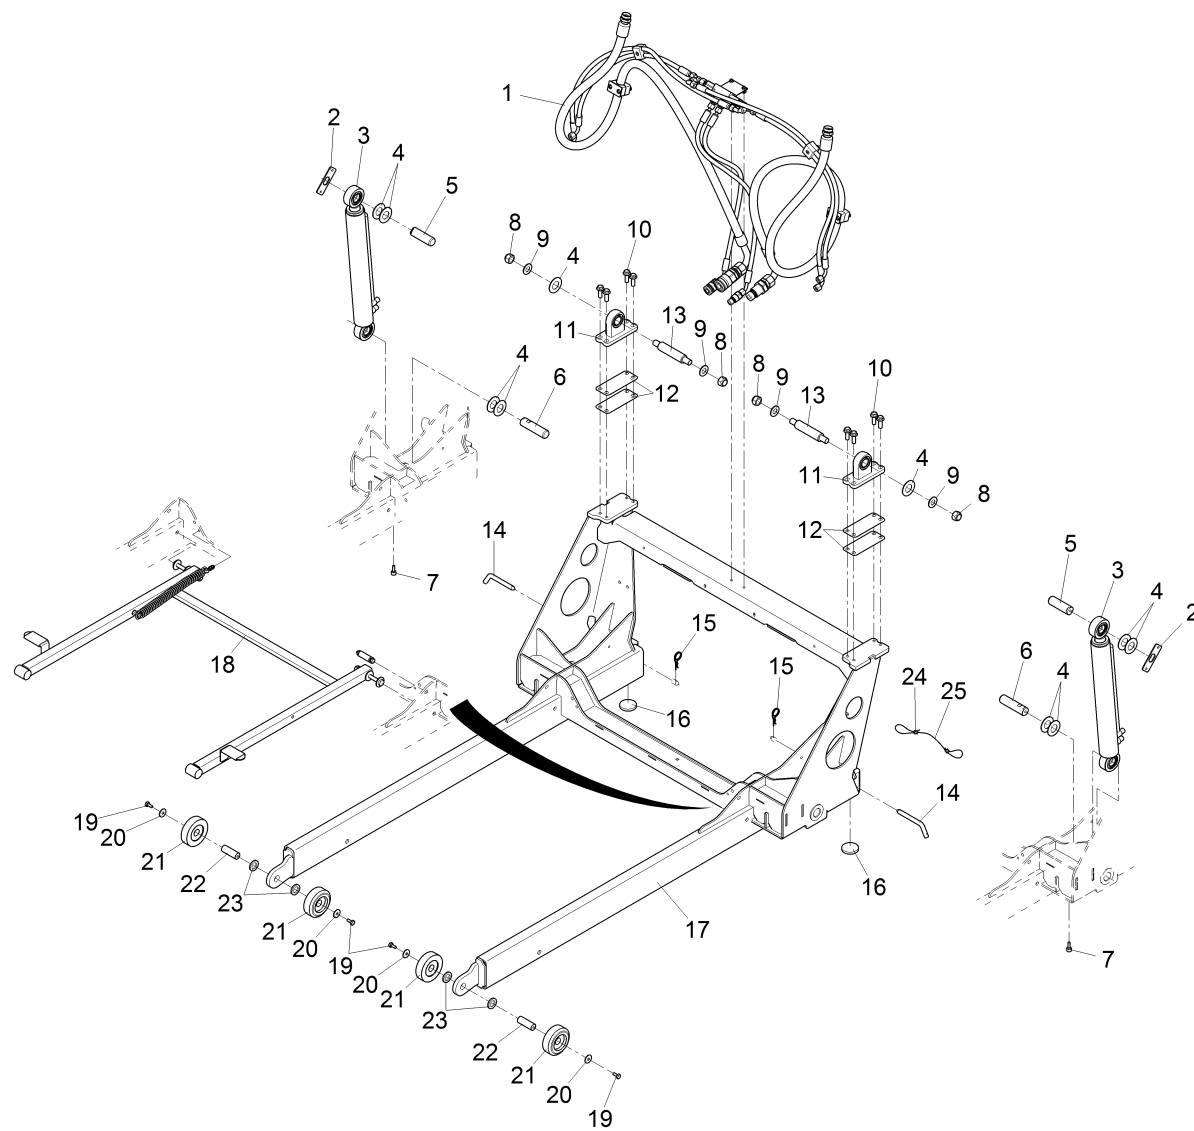

Wechselgestell kpl / Change rack / Rayon de changement

Pos.	Best. Nr. PN Ref.No.	Stc k. Qty. Qté.	Bezeichnung	Einh eit	Description	Unit Designation	Abmessungen Unité Measurement Mesurage	DIN / ISO	Bemerkungen Remarks Remarques
1		1	Hydraulik Behälter		Hydraulic system hopper	Système hydraulique de récipient			Seite/Page 100
2	---	2	Ersatzteil auf Anfrage		Spare part on request	Pièce de rechange sur demande			90640350 Platte
3	✓ 01493270	2	Hydraulikzylinder	ST	Hydraulic cylinder	PC Cylindre hydraulique	PCE		
4	✓ 01146170	10	Anlaufscheibe	ST	Starting disk	PC Bague de démarrage	PCE		
5	---	2	Ersatzteil auf Anfrage		Spare part on request	Pièce de rechange sur demande			90631367 Bolzen
6	---	2	Ersatzteil auf Anfrage		Spare part on request	Pièce de rechange sur demande			90648106 Bolzen
7	✓ 01017670	2	Zylinderschraube	ST	Socket head screw	PC Socket head screw	PCE M8x20-A2-70	DIN 912	
8	✓ 00135350	4	6kt.Mutter	ST	Hex. Nut	PC Écrou à 6 pans	PCE M16-6 A3G	DIN 985	
9	---	4	Ersatzteil auf Anfrage		Spare part on request	Pièce de rechange sur demande			12520145 Sperrkantscheibe
10	✓ 00959260	8	6kt.Schraube	ST	Hex.bolt	PC Vis à 6 pans	PCE M10x30 W151-90-flZnnc		
11	---	2	Ersatzteil auf Anfrage		Spare part on request	Pièce de rechange sur demande			96147616 Lagerbock vollst
12	---	4	Ersatzteil auf Anfrage		Spare part on request	Pièce de rechange sur demande			90667437 Blech
13	---	2	Ersatzteil auf Anfrage		Spare part on request	Pièce de rechange sur demande			90631359 Bolzen
14	✓ 01161910	2	Vorstecker	ST	Linch pin	PC Epingle	PCE		
15	✓ 00741270	2	Federstecker	ST	Cotter pin	PC Goupille à ressort	PCE 2,5 A2G	DIN 11024	
16	✓ 01495210	2	Scheibe	ST	Washer	PC Rondelle	PCE		
17	---	1	Ersatzteil auf Anfrage		Spare part on request	Pièce de rechange sur demande			96140157 Wechselgestell, vollst
18		1	Stütze, kpl		Support cpl.	Support cpl.			Seite/Page 104
19	✓ 00053080	4	6kt.Schraube	ST	Hexagon screw	PC Vis à 6 pans	PCE M8x16 8.8 A2G	DIN 933	

Wechselgestell kpl / Change rack / Rayon de changement