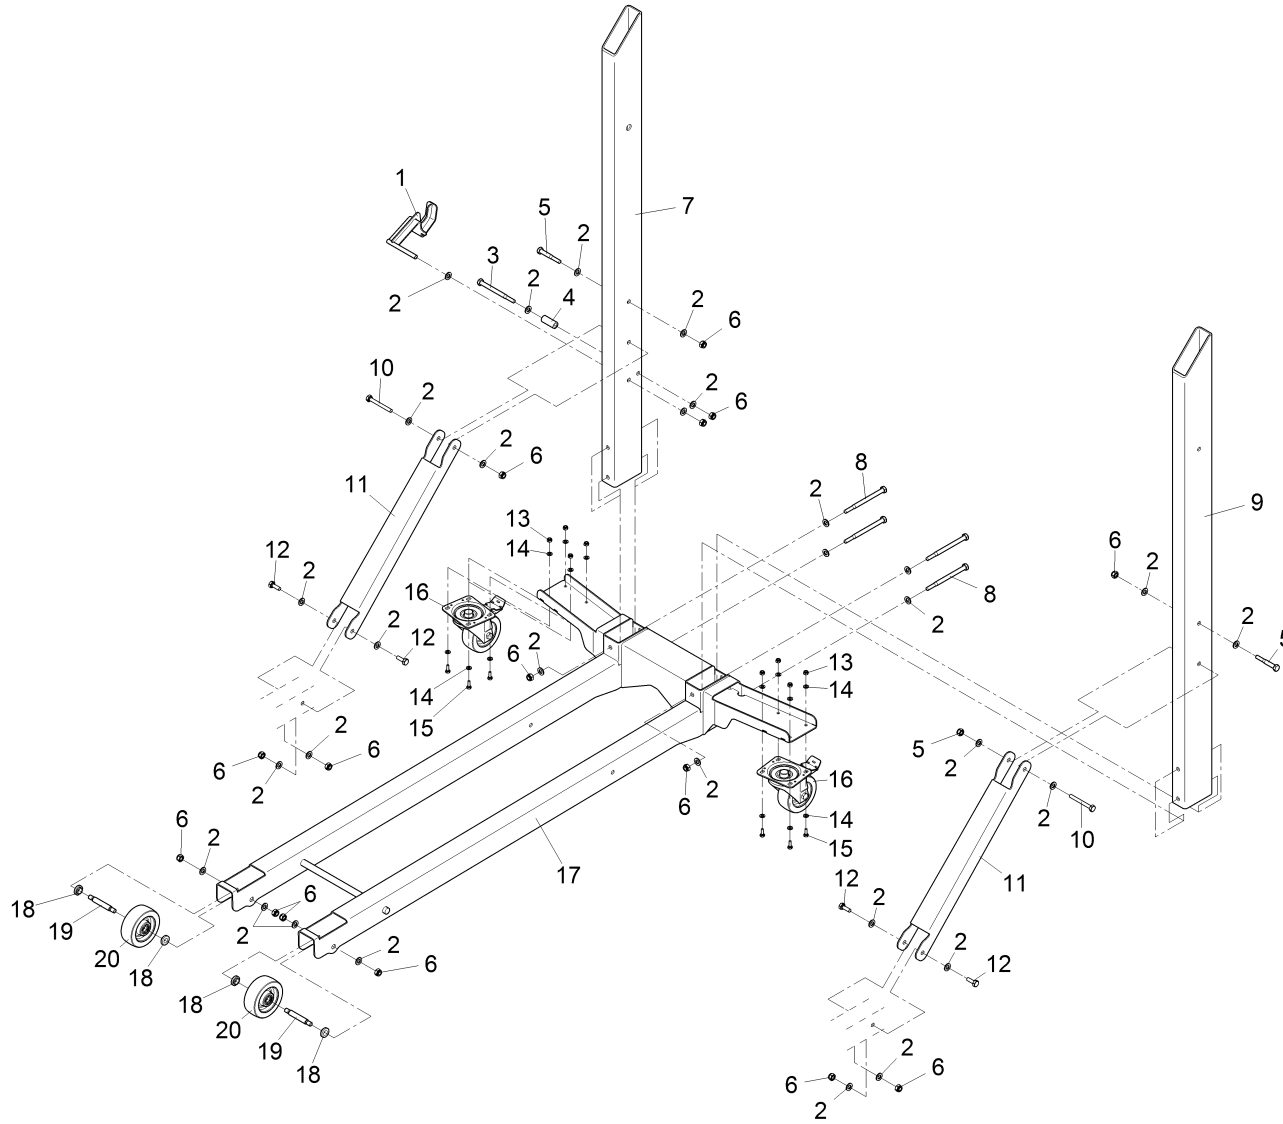

Grundgestell kpl / Base frame / Cadre de base

Pos.	Best. Nr. PN Ref.No.	Stc k. Qty. Qté.	Bezeichnung	Einh eit	Description	Unit Designation	Abmessungen Unité Measurement Mesurage	DIN / ISO	Bemerkungen Remarks Remarques
1	---	1	Ersatzteil auf Anfrage		Spare part on request	Pièce de rechange sur demande			96146170 Sicherung vollst
2	✓ 00053770	32	Scheibe	ST	Washer	PC Washer	PCE A13-140HV-St A2G	DIN 125	
3	✓ 00133900	1	6kt.Schraube	ST	Hex.bolt	PC Vis à 6 pans	PCE M12x140-8.8 A3G	DIN 931	
4	✓ 01018630	0, 050	OLN-Schlauch	M	Hose	M Tuyau	M DN12x22		
5	✓ 00133840	2	6kt.Schraube	ST	Hexagon screw	PC Vis à 6 pans	PCE M 12 x 80		
6	✓ 00051490	18	6kt.Mutter	ST	Hex. Nut	PC Écrou à 6 pans	PCE M12-6 A3G	DIN 985	
7	---	1	Ersatzteil auf Anfrage		Spare part on request	Pièce de rechange sur demande			90658402 Profil rechts
8	✓ 00120940	4	6kt.Schraube	ST	Hex.bolt	PC Vis à 6 pans	PCE M12x160-8.8 A3G	DIN 931	
9	---	1	Ersatzteil auf Anfrage		Spare part on request	Pièce de rechange sur demande			90658410 Profil links
10	✓ 00057960	2	6kt.Schraube	ST	Hex.bolt	PC Vis à 6 pans	PCE M12x90-8.8 A3G	DIN 933	
11	---	2	Ersatzteil auf Anfrage		Spare part on request	Pièce de rechange sur demande			90665951 Strebe
12	✓ 00053200	4	6kt.Schraube	ST	Hex.bolt	PC Vis à 6 pans	PCE M12x30-8.8 A3G	DIN 933	
13	✓ 00051510	8	6kt.Mutter	ST	Hex. Nut	PC Écrou à 6 pans	PCE M8-8 A2G	DIN 985	
14	✓ 00053750	16	Scheibe	ST	Washer	PC Washer	PCE A8,4-140HV-St A2G	DIN 125	
15	✓ 00053090	8	6kt.Schraube	ST	Hexagon screw	PC Vis à 6 pans	PCE M8x20-8.8 A2G	DIN 933	
16	---	2	Ersatzteil auf Anfrage		Spare part on request	Pièce de rechange sur demande			90661869 Lenkrolle
17	---	1	Ersatzteil auf Anfrage		Spare part on request	Pièce de rechange sur demande			96146220 Grundgestell vollst
18	---	4	Ersatzteil auf Anfrage		Spare part on request	Pièce de rechange sur demande			90663030 Buchse
19	---	2	Ersatzteil auf Anfrage		Spare part on request	Pièce de rechange sur demande			90637422 Welle

Index: 97128367

163

Grundgestell kpl / Base frame / Cadre de base