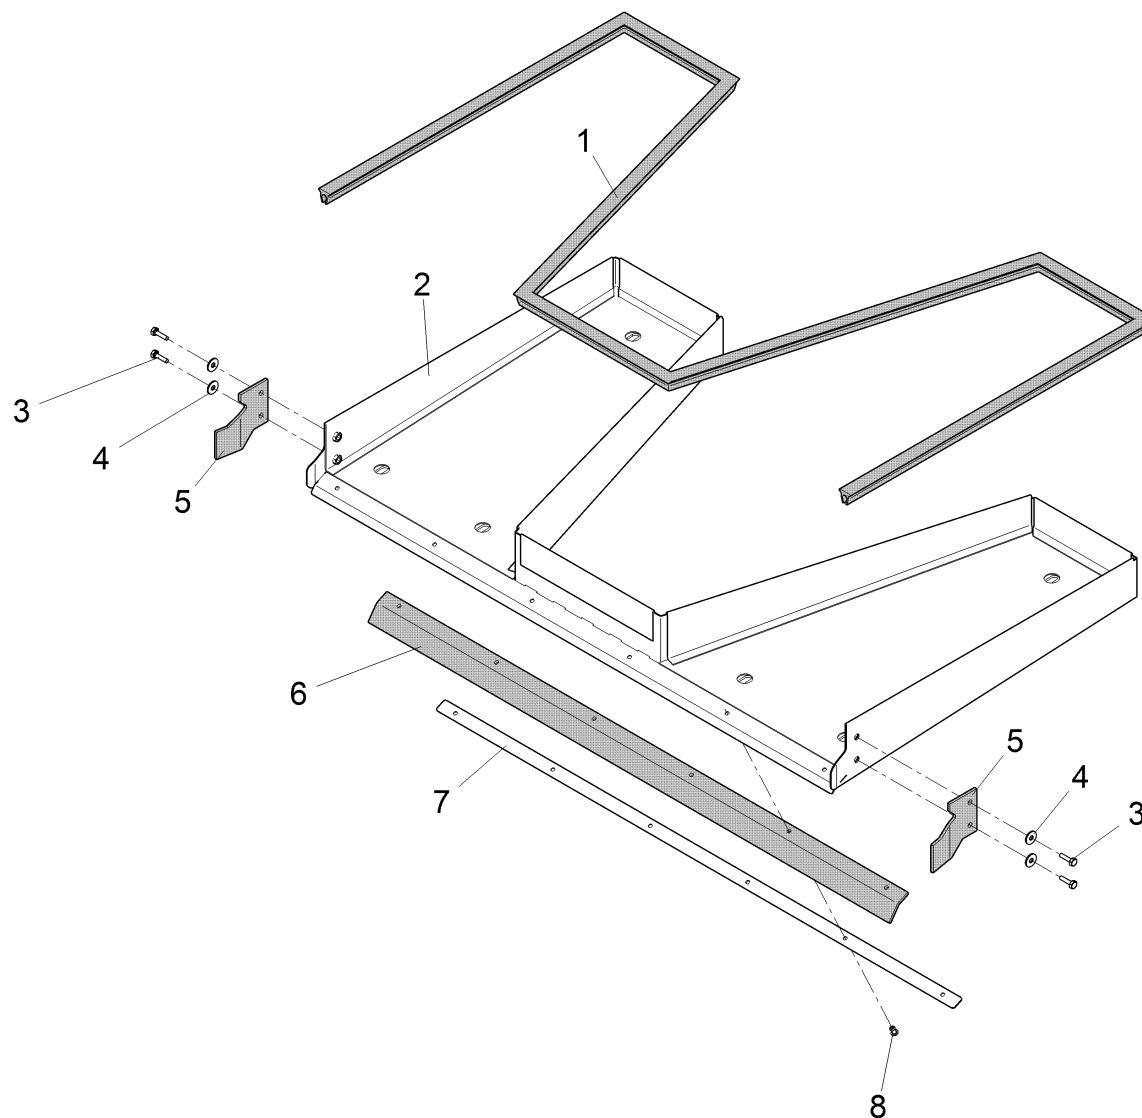

Grobsieb kpl / Rough filter / Tamis à saleté rude

Grobsieb kpl / Rough filter / Tamis à saleté rude

Pos.	Best. Nr. PN Ref.No.	Stk. k. Qty. Qté.	Bezeichnung	Einh. eit	Description	Unit	Designation	Abmessungen Unité Measurement Mesurage	DIN / ISO	Bemerkungen Remarks Remarques
1	✓ 01052820	3, 000	Kantenschutz	M	Edge protection	M	Protection d'affilage	M 1,0-4,0 schwarz		
2	---	1	Ersatzteil auf Anfrage		Spare part on request		Pièce de rechange sur demande			96140397 Grobsieb vollst
3	✓ 00854190	4	6kt.Schraube	ST	Hexagon screw	PC	Vis à 6 pans	PCE M6x20-A2	DIN 933	
4	✓ 00854210	4	Scheibe	ST	Washer	PC	Washer	PCE 6,4-140HV-A2	DIN 9021	
5	✓ 01494010	2	Dichtung	ST	Gasket	PC	Joint	PCE		
6	✓ 01493960	1	Dichtung	ST	Gasket	PC	Joint	PCE		
7	✓ 01493970	1	Blech	ST	Sheet metal	PC	Tôle	PCE		
8	✓ 00134060	6	Blindniet	ST	Rivet	PC	Rivet	PCE F5x12-AI