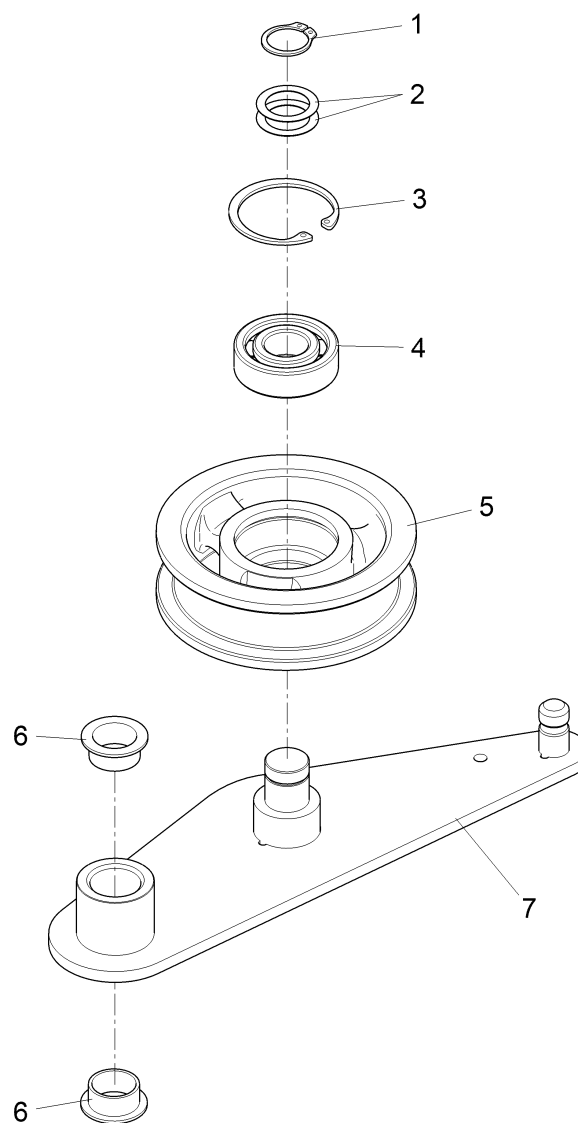

Spannrolle kpl / Idler pulley cpl. / Tendeur de courroie cpl.

Spannrolle kpl / Idler pulley cpl. / Tendeur de courroie cpl.

Pos.	Best. Nr. PN Ref.No.	Stk k. Qty. Qté.	Bezeichnung	Einh eit	Description	Unit Designation	Abmessungen Unité Measurement Mesurage	DIN / ISO	Bemerkungen Remarks Remarques
1	✓ 00054310	1	Sicherungsring	ST	Retaining ring	PC Circlip	PCE 20x1,2-phos.	DIN 471	
2	✓ 00047630	2	Pass-Scheibe	ST	Adjusting washer	PC Glace de passeport	PCE 20x28x0,2	DIN 988	
3	✓ 00054230	1	Sicherungsring	ST	Retaining ring	PC Circlip	PCE 47x1,75 phos.	DIN 472	
4	✓ 00706370	1	Rillenkugellager	ST	Deep groove ball bearing	PC Roulement à billes rigides	PCE 6204-2RS	DIN 625	
5	✓ 01191470	1	Spannrolle	ST	Idler	PC Poulie d' tension	PCE		
6	✓ 01130470	2	Gleitlagerbuchse	ST	Slide bearing bush	PC Douille de palier lisse	PCE		
7	---	1	Ersatzteil auf Anfrage		Spare part on request	Pièce de rechange sur demande			96726948 Spannplatte vollst