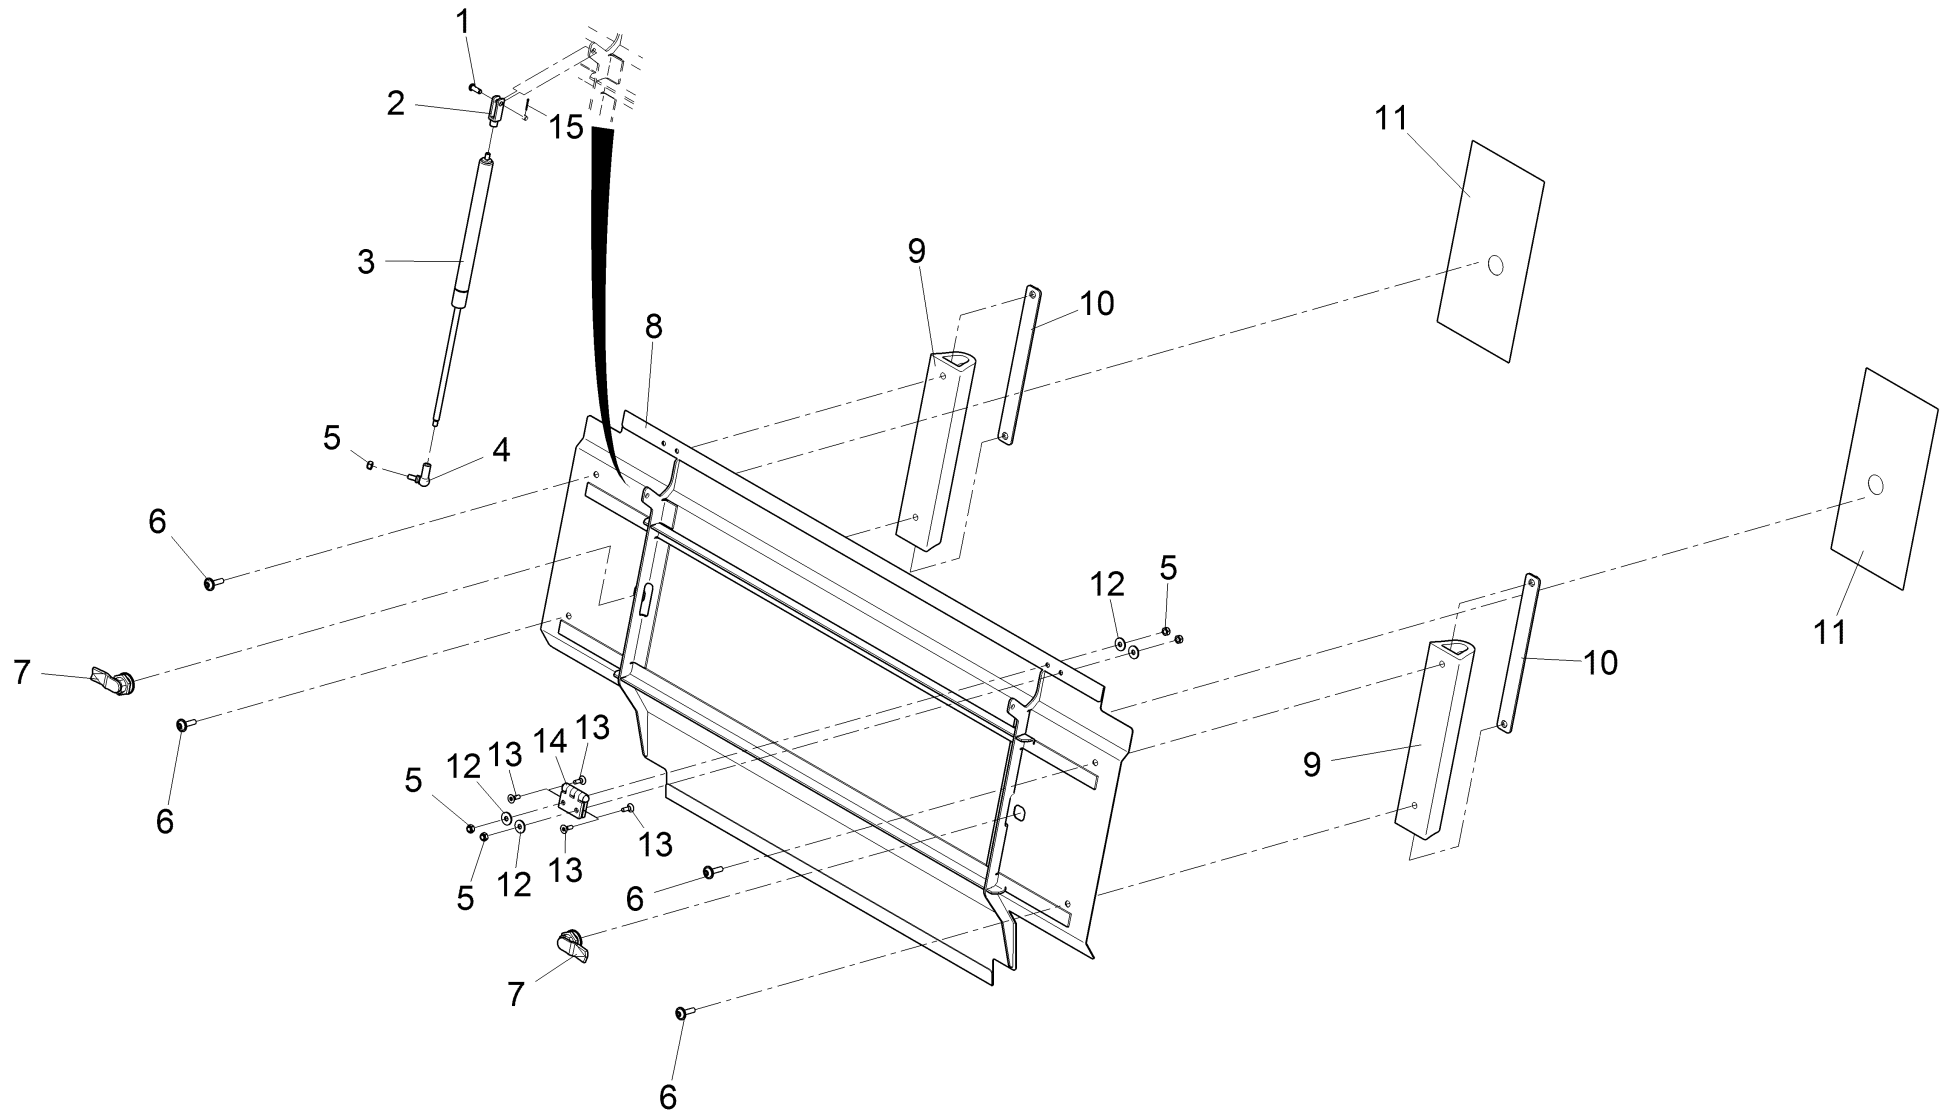

Heckklappe kpl / Rear flap / Clapet arrière

Heckklappe kpl / Rear flap / Clapet arrière

Pos.	Best. Nr. PN Ref.No.	Stk. Qty. Qté.	Bezeichnung	Einh. eit	Description	Unit Designation	Abmessungen Unité Measurement Mesurage	DIN / ISO	Bemerkungen Remarks Remarques
1	✓ 00736570	1	Bolzen	ST	Bolt	PC Boulon	PCE B6h11x16-St A2G	DIN 1444	
2	✓ 00851570	1	Gabelkopf	ST	Swivel head	PC Chape	PCE G6x24 A2G	DIN 71752	
3	---	1	Ersatzteil auf Anfrage		Spare part on request	Pièce de rechange sur demande			90650813 Gasdruckfeder
4	✓ 01166800	1	Winkelgelenk	ST	Hinged joint	PC Joint d' angle	PCE CS10 A2G		
5	✓ 00051520	9	6kt.Mutter	ST	Hex. Nut	PC Écrou à 6 pans	PCE M6-6 A2G	DIN 985	
6	✓ 01092910	4	Linsenflanschschraube m.l-6kt.	ST	Lens flange screw	PC Vis à tête bombée	PCE M8x25-10.9 A2G		
7	✓ 01019560	2	Vorreiber	ST	Sash fastener	PC Tourniquet	PCE H16		
8	✓ 01495070	1	Heckklappe, vollst.	ST	Tail gate	PC Clapet arrière	PCE		
9	---	2	Ersatzteil auf Anfrage		Spare part on request	Pièce de rechange sur demande			90648296 GI-Fenderprofil
10	---	2	Ersatzteil auf Anfrage		Spare part on request	Pièce de rechange sur demande			96143656 Leiste, vollst
11	✓ 01017550	0, 290	Folienband	M	Foil strip	M Ruban	M		
12	✓ 00854210	8	Scheibe	ST	Washer	PC Washer	PCE 6,4-140HV-A2	DIN 9021	
13	✓ 00048480	8	Senkschraube	ST	Countersunk screw	PC Vis à tête fraisée	PCE M6x16-A2	DIN 7991	
14	✓ 00522530	2	Scharnier	ST	Hinge	PC Hinge	PCE		
15	✓ 00550060	1	Splint	ST	Cotter pin	PC Goupille fendue	PCE 1,6x12-X5CrNi1810	ISO 1234