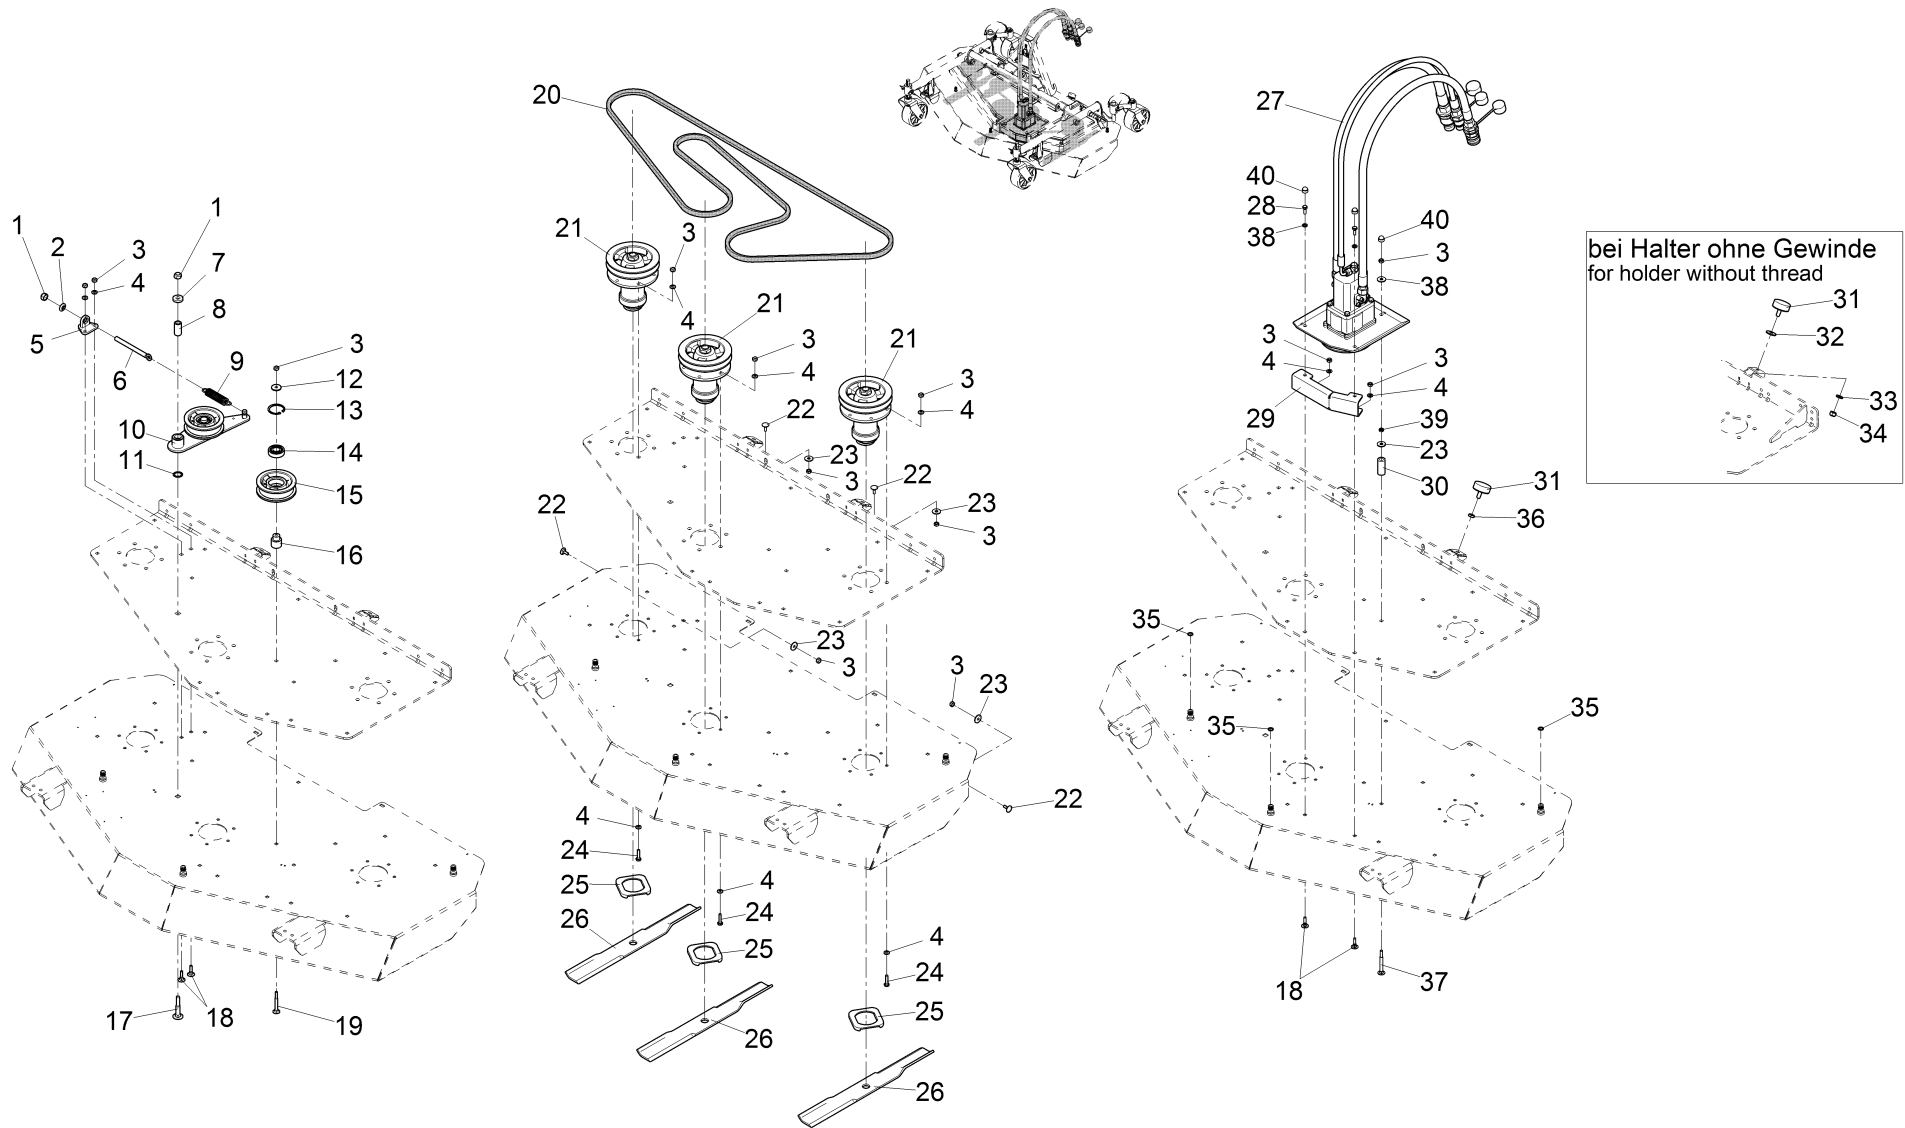

Heckauswurfmäher, Teil 2 / Front rotary mower rear ejection, part 2 / Faucheuse avant avec éjection arrière, deuxième partie

Heckauswurfmäher, Teil 2 / Front rotary mower rear ejection, part 2 / Faucheuse avant avec éjection arrière, deuxième partie

Pos.	Best. Nr. PN Ref.No.	Stk k. Qty. Qté.	Bezeichnung	Einh eit	Description	Unit Designation	Abmessungen Unité Measurement Mesurage	DIN / ISO	Bemerkungen Remarks Remarques
22	✓ 00878410	4	Flachrundkopfschraube	ST	Round head screw	PC Vis à tête fraisée	PCE M8x20-8.8 A2G	DIN 603	
23	✓ 00042900	5	Scheibe	ST	Washer	PC Washer	PCE 8,4-140HV-St A3G	DIN 9021	
24	✓ 00749080	18	6kt.Schraube	ST	Hex.bolt	PC Vis à 6 pans	PCE M8x30-10.9 A2G	DIN 933	
25	✓ 01162650	3	Sicherung	ST	Plate	PC Plaque	PCE		
26	✓ 01144470	3	Messer kurz	ST	mower blade	PC	PCE		
27			Motor kpl		Motor cpl	Moteur cpl			Seite/Page 216
28	✓ 00053090	3	6kt.Schraube	ST	Hexagon screw	PC Vis à 6 pans	PCE M8x20-8.8 A2G	DIN 933	
29	---	1	Ersatzteil auf Anfrage		Spare part on request	Pièce de rechange sur demande			96725296 Motorhalter vollst
30	---	1	Ersatzteil auf Anfrage		Spare part on request	Pièce de rechange sur demande			90832288 Rohr
31	✓ 06000350	2	Anschlagpuffer	ST	Buffer	PC Armortisseur	PCE		
32	✓ 00046520	1	Scheibe	ST	Washer	PC Washer	PCE 10,5-140HV-St A3G	DIN 9021	
33	✓ 00053760	1	Scheibe	ST	Washer	PC Washer	PCE A10,5-140HV-St A2G	DIN 125	
34	✓ 00051500	1	6kt.Mutter	ST	Hex. Nut	PC Écrou à 6 pans	PCE M10-6 A2G	DIN 985	
35	✓ 01185240	3	O-Ring ölbeständig	ST	O-ring	PC Joint circulaire	PCE 11x2,5 NBR 72 Shore		
36	✓ 00074710	2	6kt.Mutter	ST	Hex. Nut	PC Écrou à 6 pans	PCE BM10-04 A2G	DIN 439	
37	✓ 01132320	1	Flachrundschrabe	ST	Round head screw	PC Vis à tête fraisée	PCE M8x80-8.8 A3G	DIN 603	
38	✓ 00924700	3	Scheibe	ST	Washer	PC Rondelle	PCE 8,4-140HV-St A3G	DIN 433	
39	✓ 00046500	3	6kt.Mutter	ST	Hex. Nut	PC Écrou à 6 pans	PCE BM8-04 A2G	DIN 439	
40	✓ 00131610	5	Schutzkappe	ST	Lens cap	PC Capot de protection	PCE 1000/893 SW