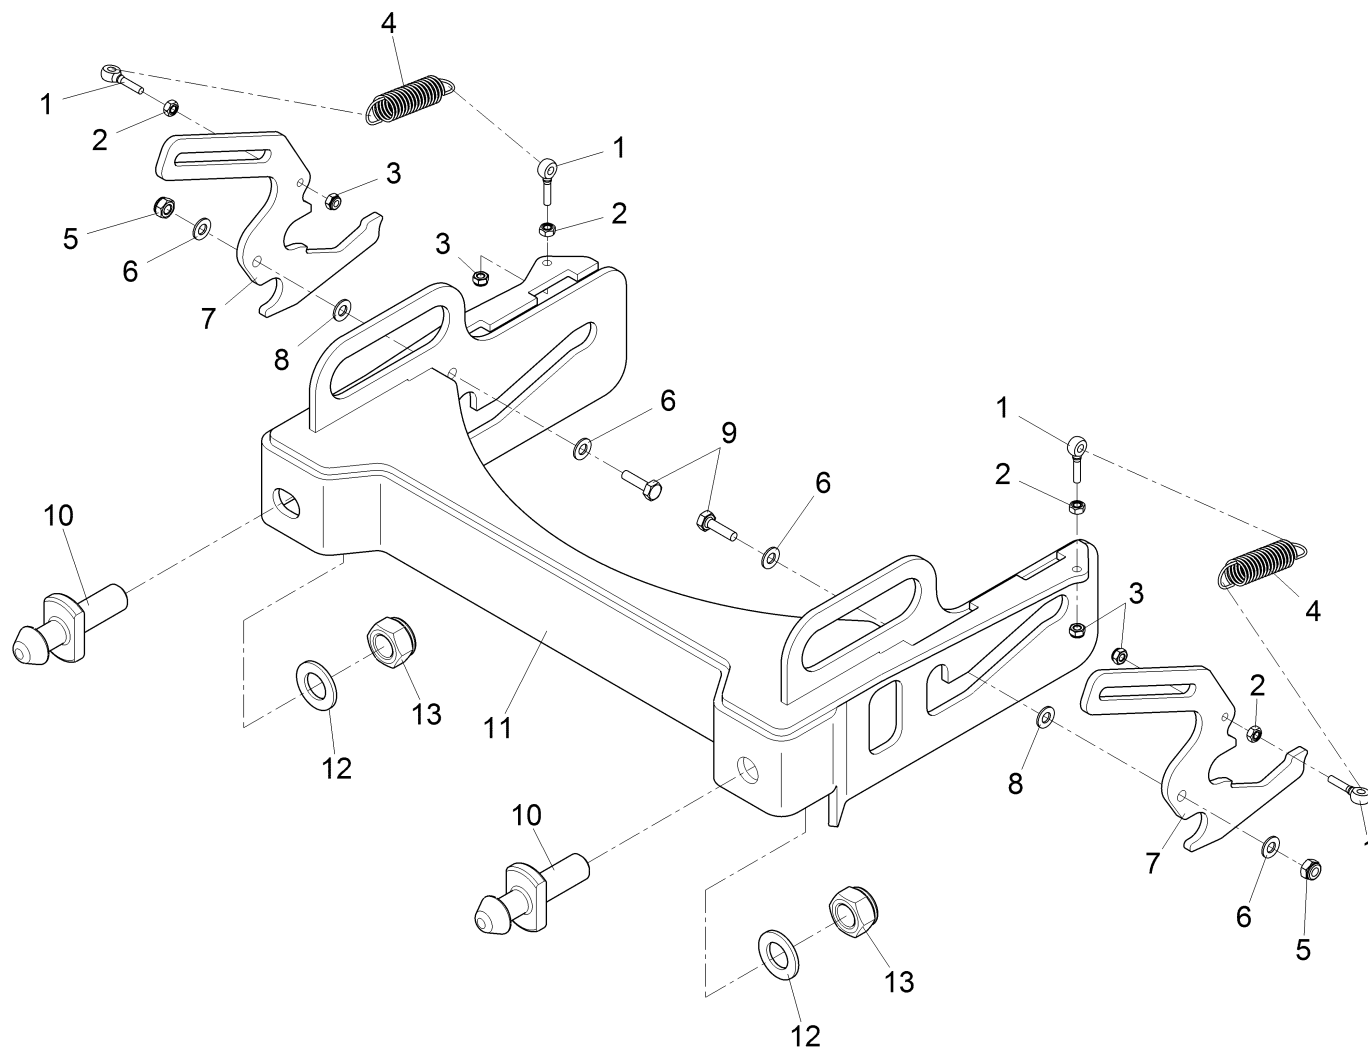

Schnellwechsel Rollwagen / Universal quick change trolley / Haquet (change rapide)

Pos.	Best. Nr. PN Ref.No.	Stk k. Qty. Qté.	Bezeichnung	Einh eit	Description	Unit Designation	Abmessungen Unité Measurement Mesurage	DIN / ISO	Bemerkungen Remarks Remarques
21	✓ 01226250	2	Gummischeibe	ST	Rubber washer	PC Rondelle de caoutchouc	PCE		
22	✓ 01014960	2	Bolzen	ST	Bolt	PC Boulon	PCE 3		
23	✓ 00053100	2	6kt.Schraube	ST	Hexagon screw	PC Vis à 6 pans	PCE M8x25-8.8 A2G	DIN 933	
24		1	Bügel		Bracket	Étrier		Seite/Page 160	
25	---	2	Ersatzteil auf Anfrage		Spare part on request	Pièce de rechange sur demande			17259102 Aufkleber Aushebehinweis
26	---	1	Ersatzteil auf Anfrage		Spare part on request	Pièce de rechange sur demande			17212010 Typenschild ohne Ursprungsland
27	✓ 00504370	2	Blindniet	ST	Blind rivet	PC Rivet	PCE A3x6-AL-ST-A1P	DIN 7337	
28	✓ 00051490	2	6kt.Mutter	ST	Hex. Nut	PC Écrou à 6 pans	PCE M12-6 A3G	DIN 985	
29	✓ 00053770	2	Scheibe	ST	Washer	PC Washer	PCE A13-140HV-St A2G	DIN 125	
30	✓ 01474890	2	Bolzen, vollst.	ST	Bolt	PC Boulon	PCE		
31	---	1	Ersatzteil auf Anfrage		Spare part on request	Pièce de rechange sur demande			96139548 Hebel vollst
32	✓ 00561570	2	Griff	ST	Handle	PC Poignée	PCE		
33	---	1	Ersatzteil auf Anfrage		Spare part on request	Pièce de rechange sur demande			17259078 Aufkleber Hinweise
34		1	Grundgestell kpl		Base frame	Cadre de base		Seite/Page 162	
35	✓ 00161240	0, 210	Kantenschutz	M	Edge protection	M Edge protection	M 10,5x17 schwarz