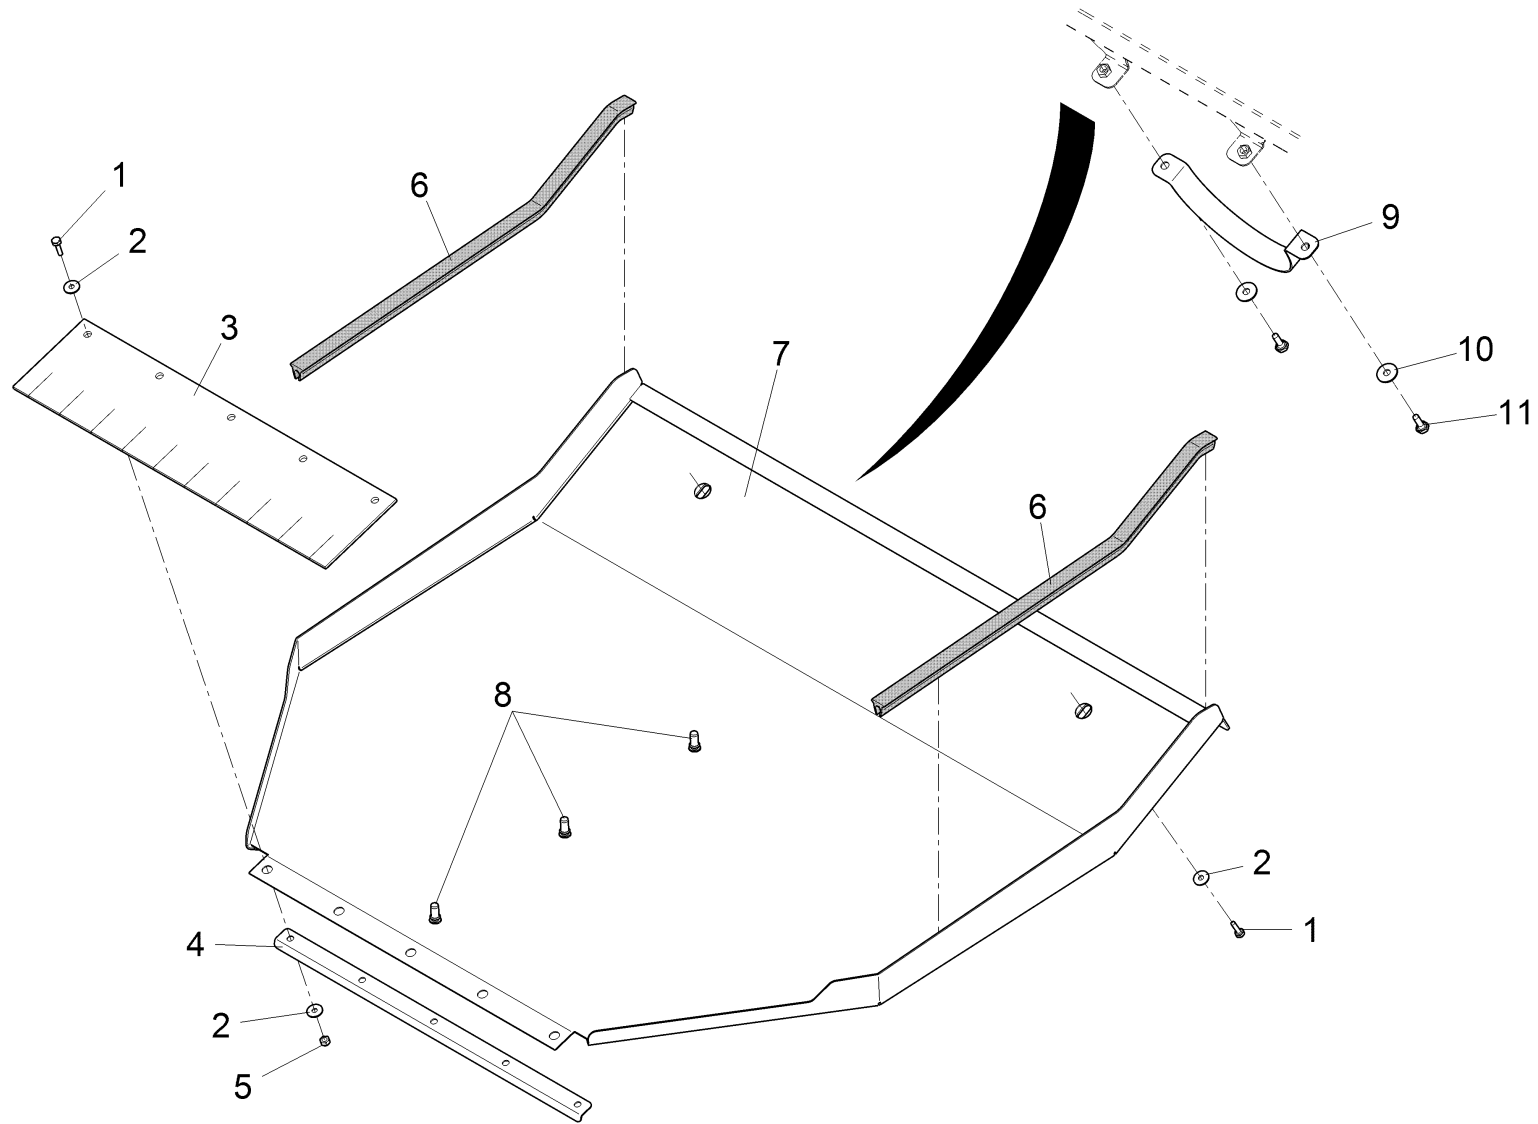

Grobsieb kpl / Rough filter / Tamis à saleté rude

Grobsieb kpl / Rough filter / Tamis à saleté rude

Pos.	Best. Nr. PN Ref.No.	Stc k. Qty. Qté.	Bezeichnung	Einh eit	Description	Unit Designation	Abmessungen Unité Measurement Mesurage	DIN / ISO	Bemerkungen Remarks Remarques
1	✓ 00854190	7	6kt.Schraube	ST	Hexagon screw	PC Vis à 6 pans	PCE M6x20-A2	DIN 933	
2	✓ 00854210	12	Scheibe	ST	Washer	PC Washer	PCE 6,4-140HV-A2	DIN 9021	
3	✓ 01494130	1	Dichtung	ST	Gasket	PC Joint	PCE		
4	✓ 01494060	1	Leiste	ST	Strip	PC Bord	PCE		
5	✓ 00102140	5	6kt.Mutter	ST	Hex. Nut	PC Écrou à 6 pans	PCE M6-A2-70	DIN 985	
6	✓ 01052820	0, 560	Kantenschutz	M	Edge protection	M Protection d'affilage	M 1,0-4,0 schwarz		
7	---	1	Ersatzteil auf Anfrage		Spare part on request	Pièce de rechange sur demande			96139159 Grobsieb vollst
8	✓ 01494530	3	Nietmutter	ST	Rivet nut	PC Écrou à rivet	PCE M6 Flachkopf-Al geschl 3-4,5		
9	✓ 01494050	1	Schelle	ST	Clamp	PC Agrafe	PCE		
10	✓ 00902280	2	Scheibe	ST	Washer	PC Washer	PCE 8,4-140HV-A4	DIN 9021	
11	✓ 01162510	2	6kt.Schraube	ST	Hexagon screw	PC Vis à 6 pans	PCE M8x20-A2-70	DIN 933