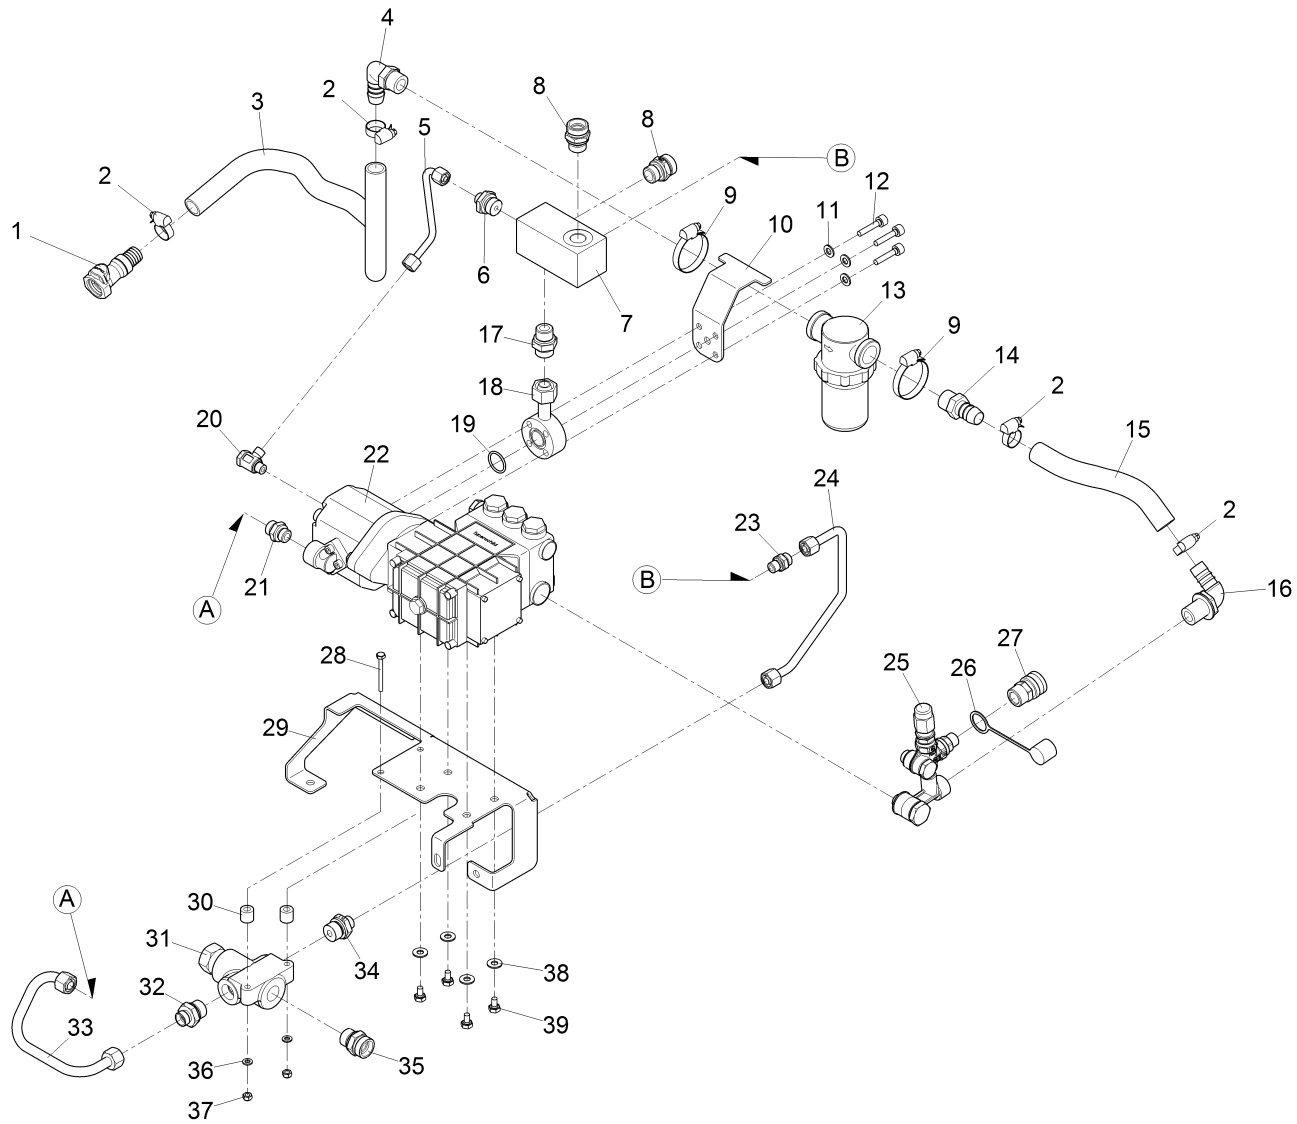

Hochdruckpumpeinheit kpl / High pressure unit / Unité de pompe anticyclonique

Hochdruckpumpeneinheit kpl / High pressure unit / Unité de pompe anticyclonique

Pos.	Best. Nr. PN Ref.No.	Stk k. Qty. Qté.	Bezeichnung	Einh eit	Description	Unit Designation	Abmessungen Unité Measurement Mesurage	DIN / ISO	Bemerkungen Remarks Remarques
21	✓ 00048280	1	Gerade-Verschraubung	ST	Straight screw connection	PC Embout rectiligne	PCE L12 A3G		
22	✓ 03009220	1	Hochdruckpumpeneinheit	ST	High pressure pump unit	PC Unité de pompe anticyclonique	PCE		
23	✓ 01142180	1	Gerade Verschraubung	ST	Straight screw connection	PC Embout rectiligne	PCE L10-G1/4 A-A3G		
24	✓ 03014260	1	Hydraulikrohr	ST	Hydraulic pipe	PC Tube hydraulique	PCE		
25	✓ 01167170	1	Druckregelventil	ST	Pressure control valve	PC Clapet de contrôle de pression	PCE UB17		
26	✓ 01142330	1	Staubkappe rot	ST	Dust cap	PC	PCE 1014 M		
27	✓ 01473710	1	Kugelschnellkupplung	ST	Quick coupler	PC Accouplement rapide	PCE ARS 250 bar-B		
28	✓ 00053060	2	6kt.Schraube	ST	Hex.bolt	PC Vis à 6 pans	PCE M6x50-8.8 A2G	DIN 933	
29	---	1	Ersatzteil auf Anfrage		Spare part on request	Pièce de rechange sur demande			90659426 Halter
30	✓ 00865090	2	Rohr	ST	Pipe	PC Tube	PCE		
31	✓ 01473720	1	Stromregelventil	ST	Current regulator	PC Régulateur de débit	PCE MTKA16-2M22		
32	✓ 01013050	1	Gerade-Verschraubung	ST	Straight screw connection	PC Embout rectiligne	PCE L12 M22x1,5-N1		
33	✓ 03014270	1	Hydraulikrohr	ST	Hydraulic pipe	PC Tube hydraulique	PCE		
34	✓ 01473780	1	Gerade Verschraubung	ST	Straight screw connection	PC Embout rectiligne	PCE L10 M22x1,5		
35	✓ 01010380	1	Gerade-Verschraubung	ST	Straight screw connection	PC Embout rectiligne	PCE L18 M22x1,5-N1		
36	✓ 00053730	2	Scheibe	ST	Washer	PC Washer	PCE A6,4-140HV-St A2G	DIN 125	
37	✓ 00051520	2	6kt.Mutter	ST	Hex. Nut	PC Écrou à 6 pans	PCE M6-6 A2G	DIN 985	
38	✓ 00740090	4	Sperrkantscheibe	ST	Detent edged washer	PC Detent edged washer	PCE SKM-8-8.8 dac		
39	✓ 00151810	4	6kt.Schraube	ST	Hexagon screw	PC Vis à 6 pans	PCE M8x12-8.8 A2G	DIN 933	

Index: 97126700

127