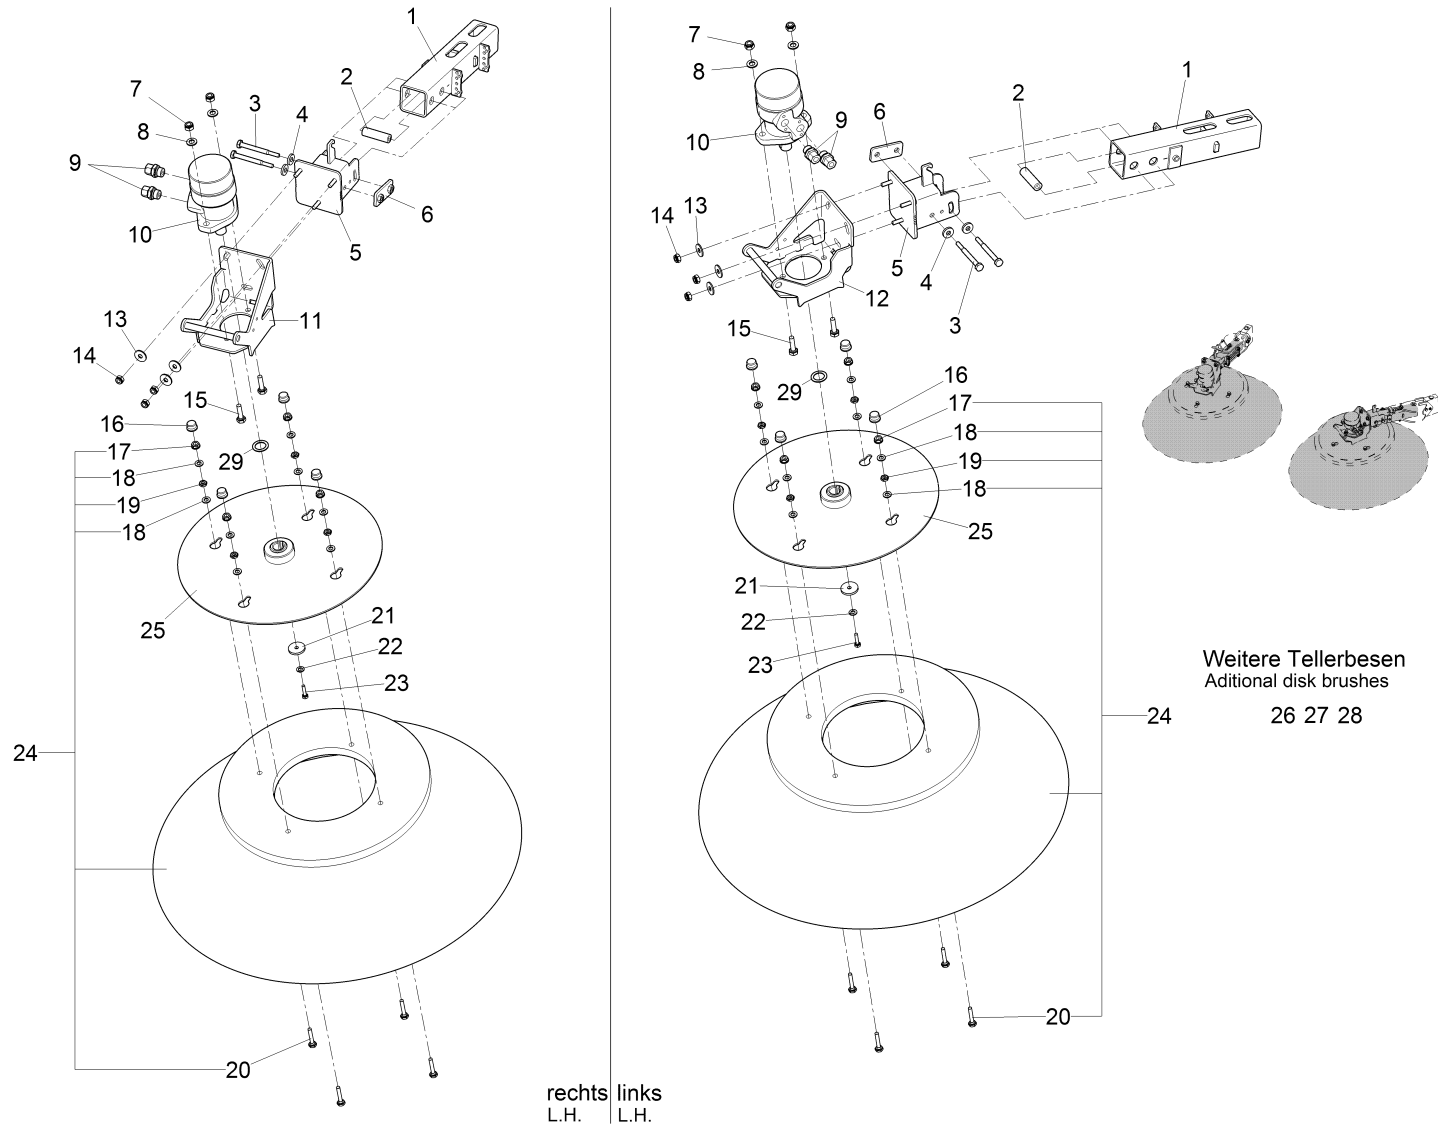

Besenarm rechts + links, Teil 1 / Broom arm R.H.+L.H., part 1 / Bras d' balai à droite et à gauche, première partie

Besenarm rechts + links, Teil 1 / Broom arm R.H.+L.H., part 1 / Bras d' balai à droite et à gauche, première partie

Pos.	Best. Nr. PN Ref.No.	Stc k. Qty. Qté.	Bezeichnung	Einh eit	Description	Unit Designation	Abmessungen Unité Measurement Mesurage	DIN / ISO	Bemerkungen Remarks Remarques
1	✓ 01493650	2	Rohr, vollst.	ST	Pipe	PC Tube	PCE		
2	✓ 01493700	4	Rohr	ST	Pipe	PC Tube	PCE		
3	✓ 00503400	4	6kt.Schraube	ST	Hex.bolt	PC Vis à 6 pans	PCE M10x100-8.8 A3G	DIN 931	
4	✓ 00972060	4	Zahntellerscheibe	ST	Disk wheel	PC Rondelle de plaque dentaire	PCE 10,5		
5	✓ 01493710	2	Platte, vollst.	ST	Plate	PC Plaque	PCE		
6	✓ 01493720	2	Gewindeplatte	ST	Threaded plate	PC Plaque fileté	PCE		
7	✓ 00051490	4	6kt.Mutter	ST	Hex. Nut	PC Écrou à 6 pans	PCE M12-6 A3G	DIN 985	
8	✓ 00053770	4	Scheibe	ST	Washer	PC Washer	PCE A13-140HV-St A2G	DIN 125	
9	✓ 01011830	4	Gerade-Verschraubung	ST	Straight screw connection	PC Embout rectiligne	PCE "L12xR1/2" A2G"		
10	✓ 01081550	2	Hydraulikmotor	ST	Hydraulic motor	PC Hydraulic motor	PCE OMR 100		
11	✓ 01493660	1	Motorkonsole rechts, vollst.	ST	Engine bracket R.H.	PC Console de moteur à droite	PCE		
12	✓ 01493480	1	Motorkonsole links, vollst.	ST	Engine bracket L.H.	PC Console de moteur à gauche	PCE		
13	✓ 00046520	6	Scheibe	ST	Washer	PC Washer	PCE 10,5-140HV-St A3G	DIN 9021	
14	✓ 00132880	6	6kt.Mutter	ST	Hex. Nut	PC Écrou à 6 pans	PCE M10-10 A3G	DIN 985	
15	✓ 00053220	4	6kt.Schraube	ST	Hex.bolt	PC Vis à 6 pans	PCE M12x40-8.8 A3G	DIN 933	
16	✓ 01066730	8	Schutzkappe	ST	Protection cap	PC Capuchon protecteur	PCE ZSB SW 15-0-G16		
17	✓ 01090160	8	Sicherungsmutter	ST	Retaining nut	PC Écrou de sécurité	PCE 100VG M10 A3G		
18	✓ 00053760	16	Scheibe	ST	Washer	PC Washer	PCE A10,5-140HV-St A2G	DIN 125	
19	✓ 00074710	8	6kt.Mutter	ST	Hex. Nut	PC Écrou à 6 pans	PCE BM10-04 A2G	DIN 439	
20	✓ 01064770	8	6kt.Schraube	ST	Hexagon screw	PC Vis à 6 pans	PCE M10X50-8.8 A3G	DIN 933	
21	✓ 00134500	2	Scheibe	ST	Washer	PC Washer	PCE		

Index: 97125280-97125348-1

31