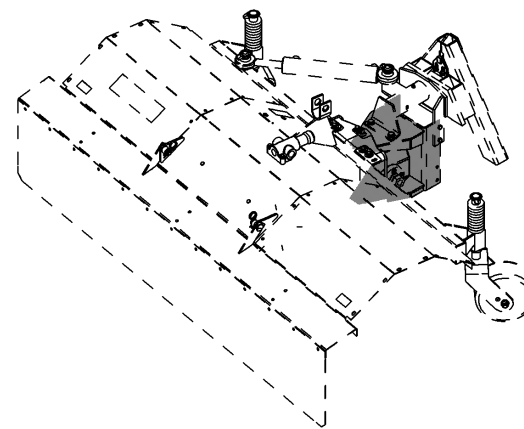

Index: 97720171

183

Motor kpl / Motor cpl / Moteur cpl

Motor kpl / Motor cpl / Moteur cpl

Pos.	Best. Nr. PN Ref.No.	Stc k. Qty. Qté.	Bezeichnung	Einh eit	Description	Unit Designation	Abmessungen Unité Measurement Mesurage	DIN / ISO	Bemerkungen Remarks Remarques
22	✓ 01165010	1	Gewindestift	ST	Threaded pin	PC Goupille de fileté	PCE M5X12-45H A3G	ISO 4029	
23	✓ 01164990	1	Centerflex-Kupplung	ST	Coupler	PC Accouplement	PCE		