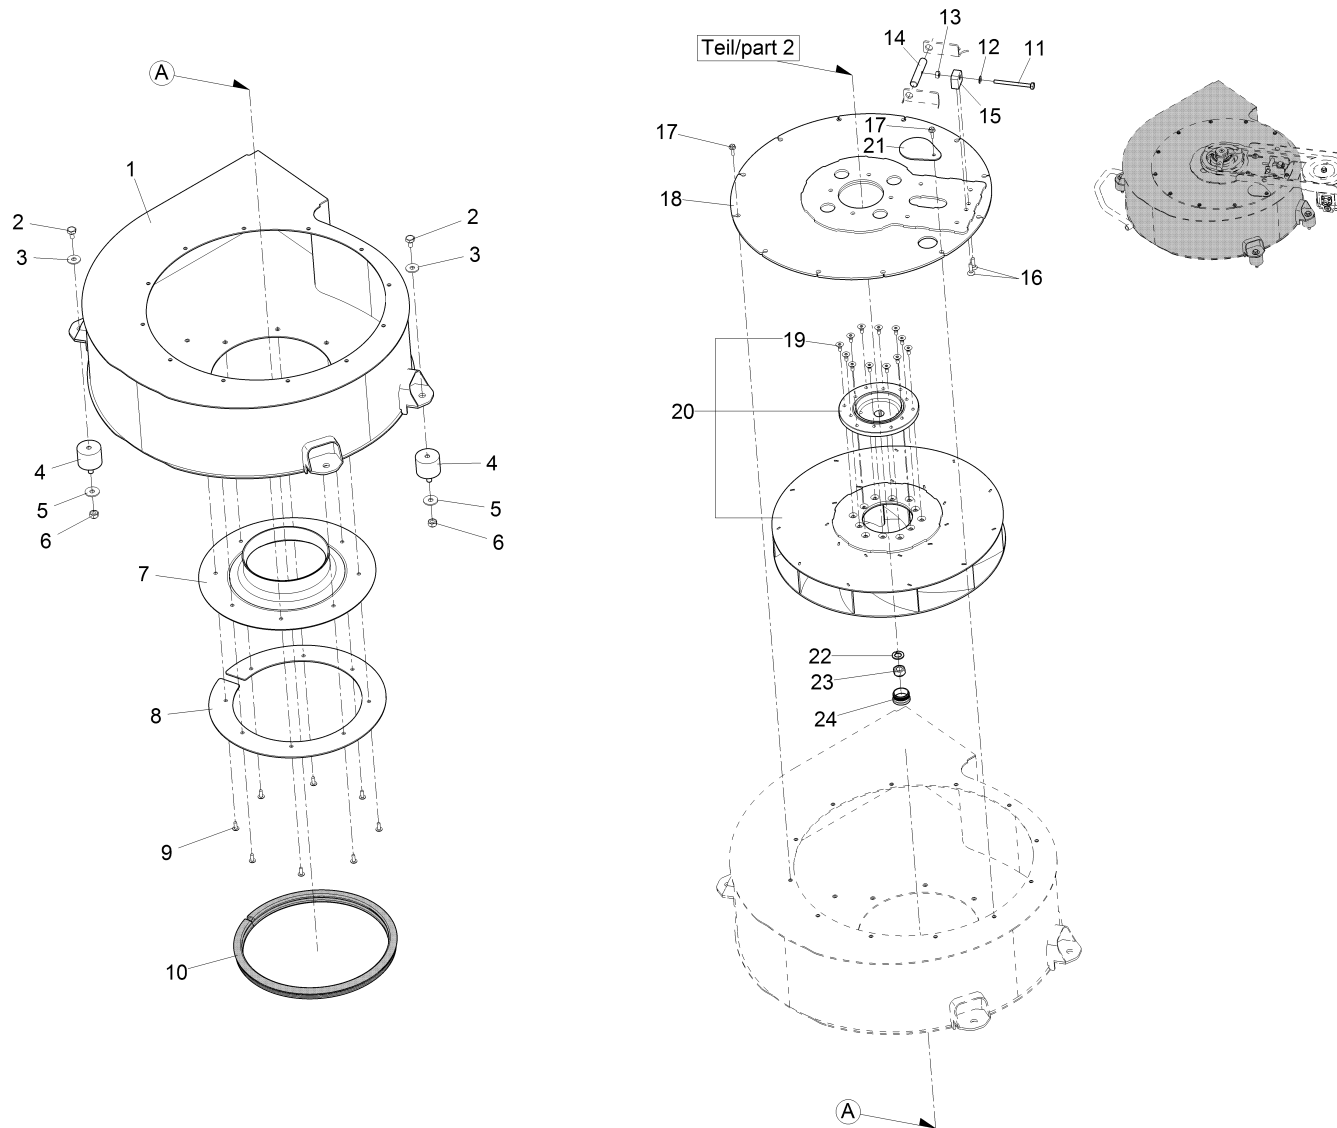

Gebläse, Teil 1 / Blower, part 1 / Ventilateur, première partie

Gebläse, Teil 1 / Blower, part 1 / Ventilateur, première partie

Pos.	Best. Nr. PN Ref.No.	Stk k. Qty. Qté.	Bezeichnung	Einheit	Description	Unit Designation	Abmessungen Unité Measurement Mesurage	DIN / ISO	Bemerkungen Remarks Remarques
1	✓ 01470690	1	Gebläsegehäuse AL, vollst.	ST	Blower housing	PC Logement de ventilateur	PCE		
2	✓ 01220910	4	6kt.Schraube	ST	Hexagon screw	PC Vis à 6 pans	PCE 10x16-A2-70	DIN 933	
3	✓ 01160910	4	Sperrkantscheibe	ST	Detent edged washer	PC Detent edged washer	PCE SKB 10 1.4401		
4	✓ 01160950	4	Schwingmetallpuffer	ST	Rubber bonded metal	PC Rubber bonded metal	PCE		
5	✓ 01161070	4	Scheibe	ST	Washer	PC Washer	PCE 10,5-140 HV-A2	DIN 9021	
6	✓ 01019660	4	6kt.Mutter	ST	Hex. Nut	PC Écrou à 6 pans	PCE M10-A2-70	DIN 985	
7	---	1	Ersatzteil auf Anfrage		Spare part on request	Pièce de rechange sur demande			90638842 Einströmdüse
8	---	1	Ersatzteil auf Anfrage		Spare part on request	Pièce de rechange sur demande			90636796 Flansch
9	✓ 01017640	8	Linsenflanschschraube	ST	Lens flange screw	PC Vis à tête bombée	PCE 6kt.M6x16-A2		
10	✓ 00750430	1,000	Kantenschutz	M	Edge protection	M Protection d'affilage	M 1,5-3,5 schwarz		
11	✓ 00020370	1	6kt.Schraube	ST	Hexagon screw	PC Vis à 6 pans	PCE M8x80-8.8 A2G	DIN 933	
12	✓ 00048830	1	Scheibe	ST	Washer	PC Washer	PCE B8,4-Ms	DIN 125	
13	✓ 00053350	1	6kt.Mutter	ST	Hex. Nut	PC Écrou à 6 pans	PCE M8-8 A2G	DIN 934	
14	✓ 01220860	1	Bolzen	ST	Bolt	PC Boulon	PCE		
15	---	1	Ersatzteil auf Anfrage		Spare part on request	Pièce de rechange sur demande			90627852 Klotz
16	✓ 00101500	2	Senkschraube	ST	Countersunk screw	PC Vis à tête fraisée	PCE M8x25-8.8 A2G	DIN 7991	
17	✓ 00959270	12	6kt.Schraube	ST	Hex.bolt	PC Vis à 6 pans	PCE M6x20 W151-90-fIZnnc		
18	✓ 01474050	1	Gebläsedeckel, vollst.	ST	Blower cover	PC Couvercle de ventilateur	PCE		
19	✓ 00705440	12	Senkschraube	ST	Countersunk screw	PC Vis à tête fraisée	PCE M8x16-8.8 A2G	DIN 7991	
20	✓ 01473980	1	Gebläserad, kpl.	ST	Blower wheel	PC Roue de soufflerie	PCE