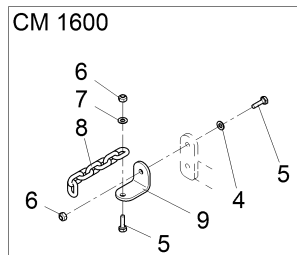

Rollwagen Kehreinheit / Roller stand sweeping unit / Rayon pour l'unité de balayage

Rollwagen Kehreinheit / Roller stand sweeping unit / Rayon pour l'unité de balayage

Pos.	Best. Nr. PN Ref.No.	Stk. Qty. Qté.	Bezeichnung	Einh. eit	Description	Unit Designation	Abmessungen Unité Measurement Mesurage	DIN / ISO	Bemerkungen Remarks Remarques
22	✓ 00053730	1	Scheibe	ST	Washer	PC Washer	PCE A6,4-140HV-St A2G	DIN 125	
23	---	1	Ersatzteil auf Anfrage		Spare part on request	Pièce de rechange sur demande			17526153 Wellschlauchhalter
24	✓ 00136910	1	Zylinderschraube	ST	Cylinder head screw	PC Vis de cylindre	PCE M6x16-8.8 A2G	DIN 912