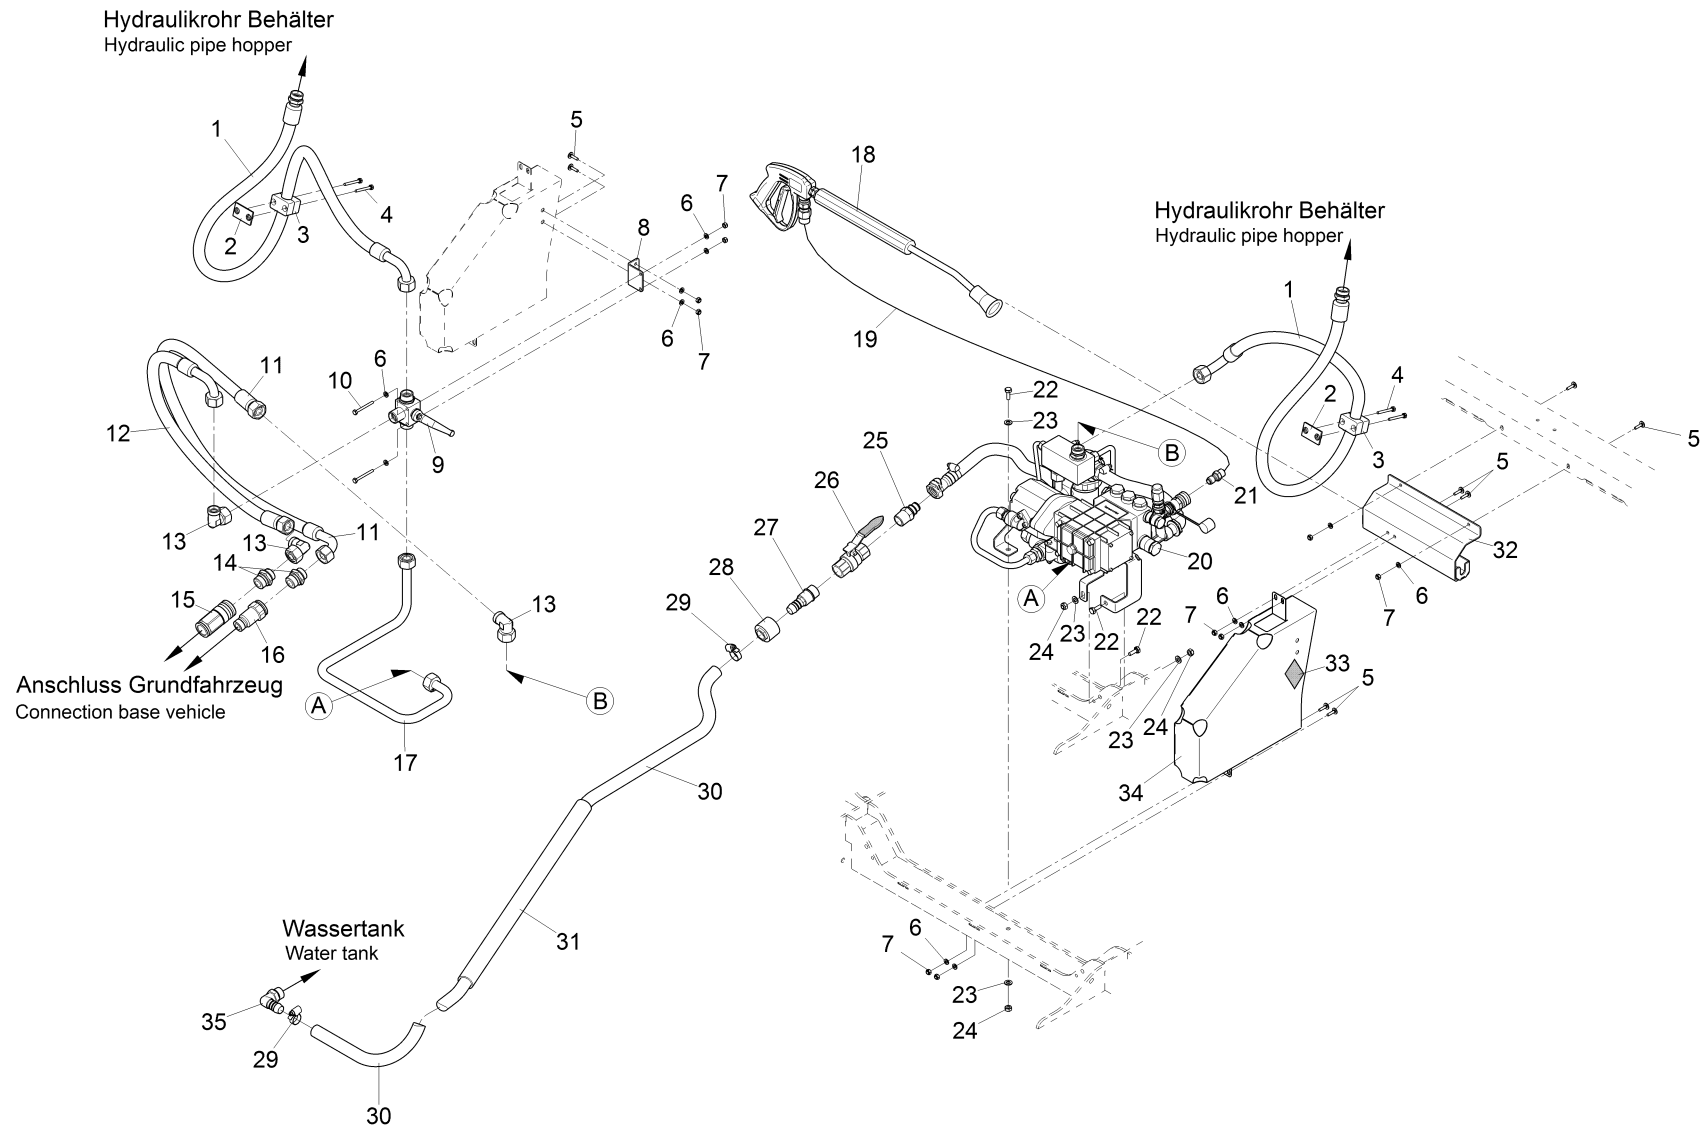

Hochdruckreiniger / High pressure cleaner / Purificateur anticyclonique

Hochdruckreiniger / High pressure cleaner / Purificateur anticyclonique

Pos.	Best. Nr. PN Ref.No.	Stk k. Qty. Qté.	Bezeichnung	Einh eit	Description	Unit Designation	Abmessungen Unité Measurement Mesurage	DIN / ISO	Bemerkungen Remarks Remarques
1	✓ 01490760	2	Schlauch	ST	Hose	PC Tuyau	PCE 2SC 16 DN90-1220	DIN20066	
2	---	2	Ersatzteil auf Anfrage		Spare part on request	Pièce de rechange sur demande			90655051 Platte verzinkt
3	✓ 01017020	2	Klemmhälftenpaar	ST	Clemp element	PC Pièce de serrage	PCE LKP-3-R-22-PP	DIN 3015	
4	✓ 00535110	4	6kt.Schraube	ST	Hex.bolt	PC Vis à 6 pans	PCE M6x45-8.8 A2G	DIN 933	
5	✓ 01092780	8	Linsenflanschschraube	ST	Lens flange screw	PC Vis à tête bombée	PCE 6kt.M6x20-10.9 A2G		
6	✓ 00053730	12	Scheibe	ST	Washer	PC Washer	PCE A6,4-140HV-St A2G	DIN 125	
7	✓ 00051520	10	6kt.Mutter	ST	Hex. Nut	PC Écrou à 6 pans	PCE M6-6 A2G	DIN 985	
8	---	1	Ersatzteil auf Anfrage		Spare part on request	Pièce de rechange sur demande			90651001 Winkel
9	✓ 01473640	1	3-Wege-Kugelhahn	ST	Ball valve	PC Robinet à bille, 3 voies	PCE 18L		
10	✓ 00053060	2	6kt.Schraube	ST	Hex.bolt	PC Vis à 6 pans	PCE M6x50-8.8 A2G	DIN 933	
11	✓ 01490800	1	Schlauch	ST	Hose	PC Tuyau	PCE 2SC 16 NN90-1230	DIN20066	
12	✓ 01490670	1	Schlauch	ST	Hose	PC Tuyau	PCE DIN 20066	2SC 16 NN90-920	
13	✓ 01168050	3	Einstell-W-Verschraubung	ST	Adjustment angle screw connection	PC Embout angulaire	PCE L18		
14	✓ 01061870	2	Gerade-Verschraubung	ST	Straight screw connection	PC Embout rectiligne	PCE "L18/G3/4" A"		
15	✓ 01221800	1	Kupplungsmuffe	ST	Coupling sleeve	PC Coupling sleeve	PCE Flat-Face A13-3/4"		
16	✓ 01221810	1	Kupplungsstecker	ST	Connector plug	PC Connector plug	PCE Flat-Face A13-3/4"		
17	✓ 03015070	1	Hydraulikrohr	ST	Hydraulic pipe	PC Tube hydraulique	PCE		
18		1	Hochdruckpistole kpl		High pressure pistol	Pistolet de purificateur anticyclonique		Seite/Page 122	
19	✓ 01473630	1	Hochdruckschlauch	ST	High pressure hose	PC Tuyau anticyclonique	PCE 10m 140bar