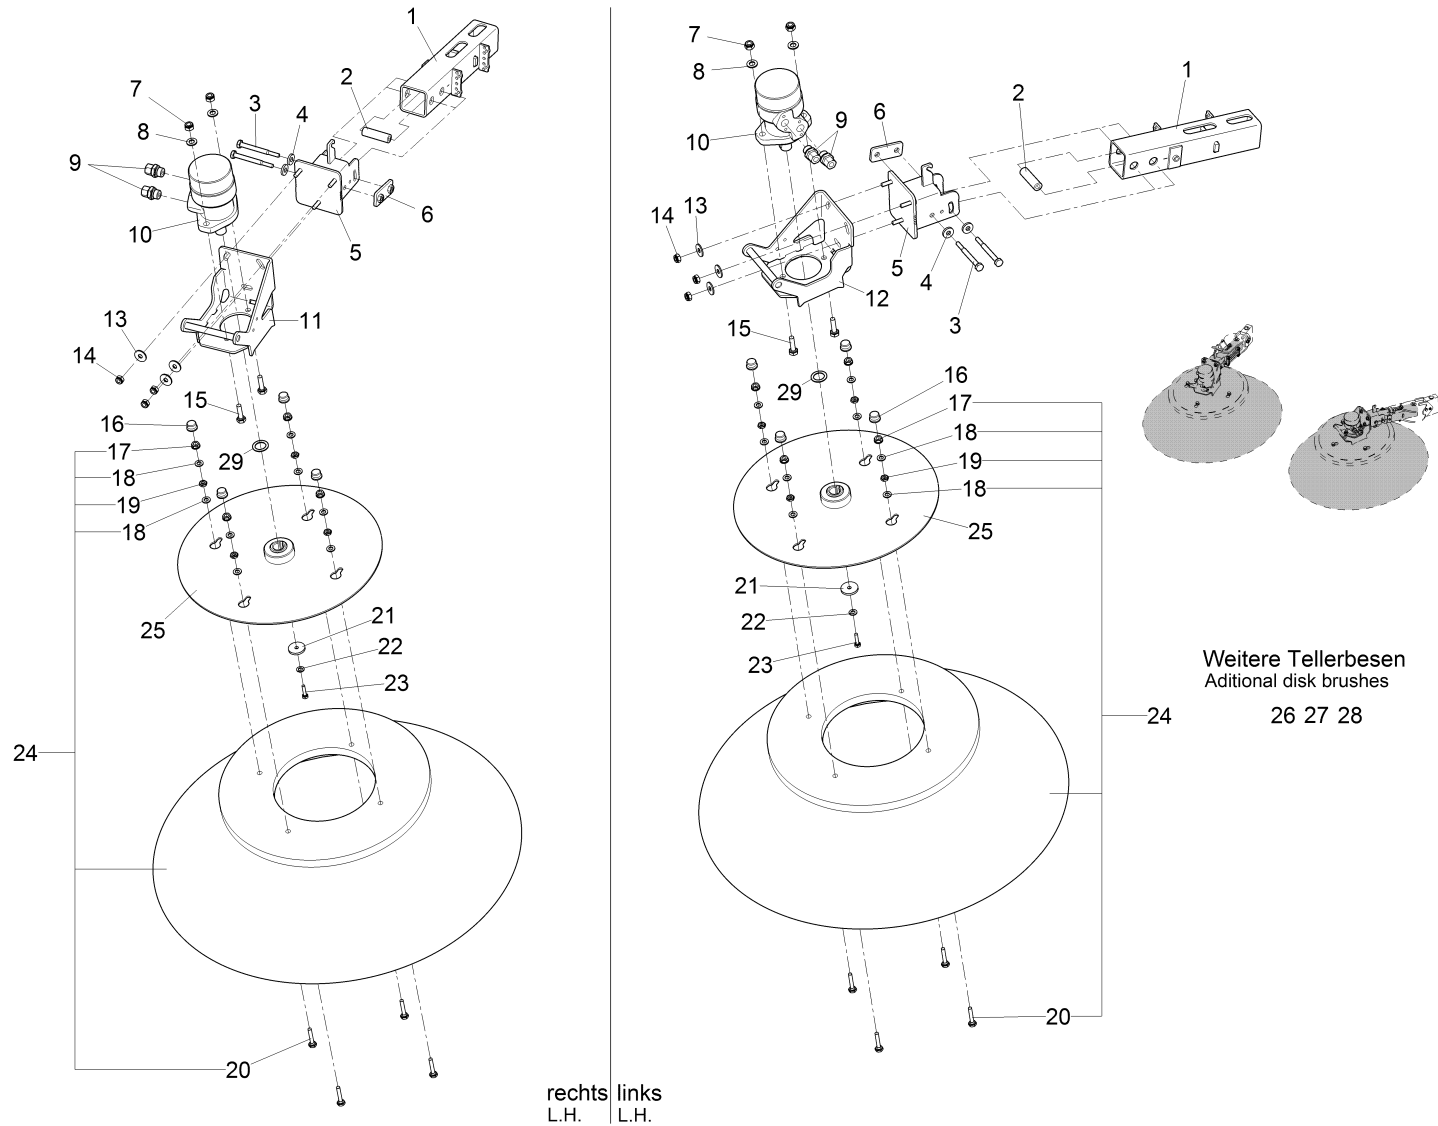

Besenarm rechts + links, Teil 1 / Broom arm R.H.+L.H., part 1 / Bras d' balai à droite et à gauche, première partie

Besenarm rechts + links, Teil 1 / Broom arm R.H.+L.H., part 1 / Bras d' balai à droite et à gauche, première partie

Pos.	Best. Nr. PN Ref.No.	Stk. Qty. Qté.	Bezeichnung	Einh. eit	Description	Unit Designation	Abmessungen Unité Measurement Mesurage	DIN / ISO	Bemerkungen Remarks Remarques
22	✓ 00865150	2	Federring	ST	Spring ring	PC Rondelle de ressort	PCE A9, 7-MP-VERZ.W-CHR.	DIN 128	
23	✓ 00053110	2	6kt.Schraube	ST	Hexagon screw	PC Vis à 6 pans	PCE M8x30-8.8 A2G	DIN 933	
24	✓ 99114700	2	Standard Tellerbesen Mischbeborstung	ST	Standard plate brush mixed bristles	PC Brosse assiette standard	PCE		inkl. Pos. 17-20
25	✓ 01160430	2	Teller, vollst.	ST	Disk	PC Disk	PCE		
26	✓ 99114800	2	Tellerbesen Gusstahl-Flachdraht -Borsten	ST	Plate brush cast and flat steel bristle	PC Brosse assiette avec soies metallique	PCE		
27	✓ 99114600	2	Tellerbesen mit Polypropylen-Bebors tung	ST	Plate brush with polypropylen bristles	PC Brosse assiette avec soies (Polypropylen)	PCE		
28	✓ 99110000	2	Tellerbesen geräuscharm Mischbeborstung	ST	Circular broom low-noise mixed bristles	PC Brosse assiette silencieux	PCE		
29	✓ 06002240	2	Stützscheibe	ST	Supporting ring	PC Anneau d' support	PCE 26x37x2	DIN 988