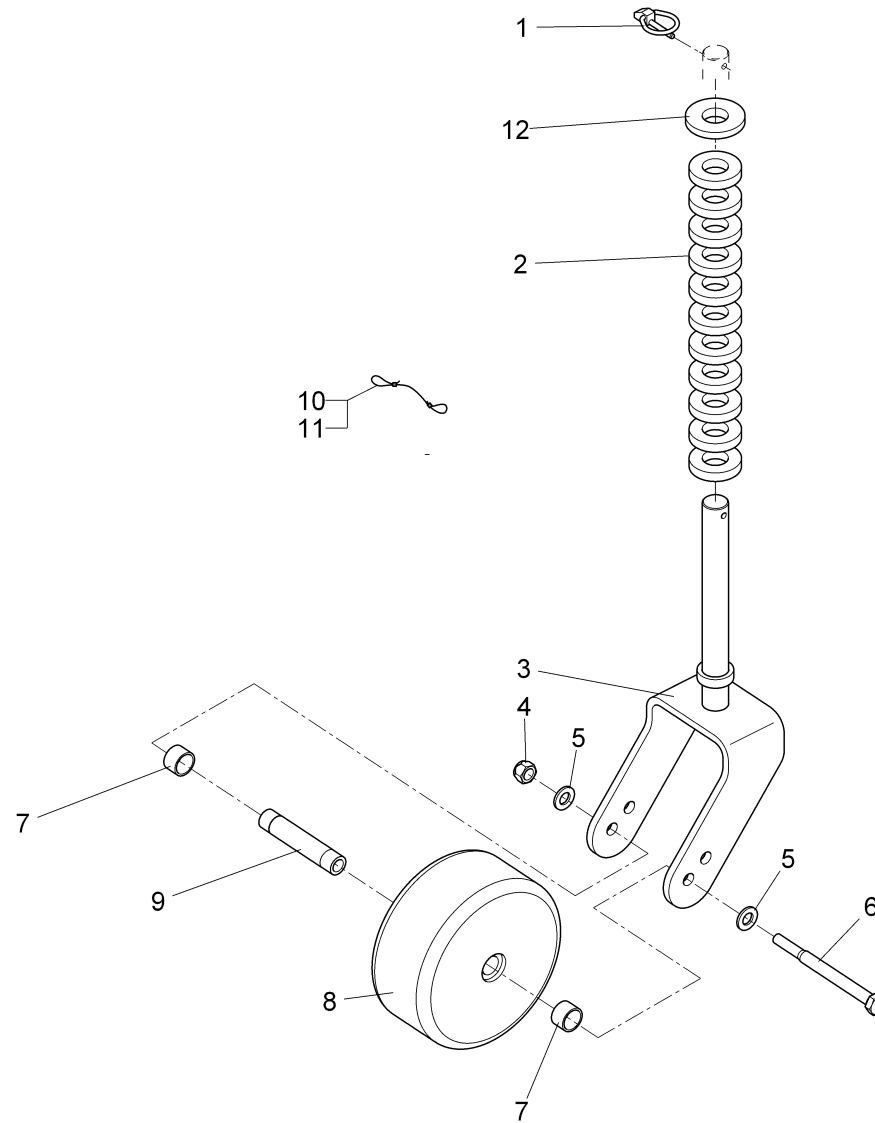

Rad, kpl. (Bestellbar! Nr.: 01102600) / Wheel, cpl (Available! No.: 01102600) / Roue, cpl. (Commander possible! No.: 01102600)

Rad, kpl. (Bestellbar! Nr.: 01102600) / Wheel, cpl (Available! No.: 01102600) / Roue, cpl. (Commander possible! No.: 01102600)

Pos.	Best. Nr. PN Ref.No.	Stc k. Qty. Qté.	Bezeichnung	Einh eit	Description	Unit Designation	Abmessungen Unité Measurement Mesurage	DIN / ISO	Bemerkungen Remarks Remarques
1	✓ 00710090	1	Klappstecker	ST	Connector	PC Connector	PCE 5x32-St A2G	DIN 11023	
2	✓ 01054090	11	Distanzscheibe	ST	Shim	PC Rondelle de distance	PCE 25-St A3G	DIN 7349	
3	✓ 01103140	1	Radgabel	ST	Wheel fork	PC Fourche de roue	PCE 8363		
4	✓ 00051490	1	6kt.Mutter	ST	Hex. Nut	PC Écrou à 6 pans	PCE M12-6 A3G	DIN 985	
5	✓ 00053770	2	Scheibe	ST	Washer	PC Washer	PCE A13-140HV-St A2G	DIN 125	
6	✓ 00133900	1	6kt.Schraube	ST	Hex.bolt	PC Vis à 6 pans	PCE M12x140-8.8 A3G	DIN 931	
7	✓ 01054080	2	Buchse	ST	Bushing	PC Douille	PCE 8426		
8	✓ 01054070	1	Rad	ST	Wheel	PC Roue	PCE D=180,d=20 B=80 Nabe 70m		
9	✓ 01051220	1	Buchse	ST	Bushing	PC Douille	PCE FTK-62100222 8426		
10	✓ 00500210	0, 500	Rundlitzenseil	M	Cable	M Câble	M 02 7x7 Litzen		
11	✓ 00500220	2	Pressklemme	ST	Clamp	PC Collier	PCE 2,5-AI	DIN 3093	
12	✓ 00743290	1	Scheibe	ST	Washer	PC Rondelle	PCE B25-140HV-St A2G	DIN 125