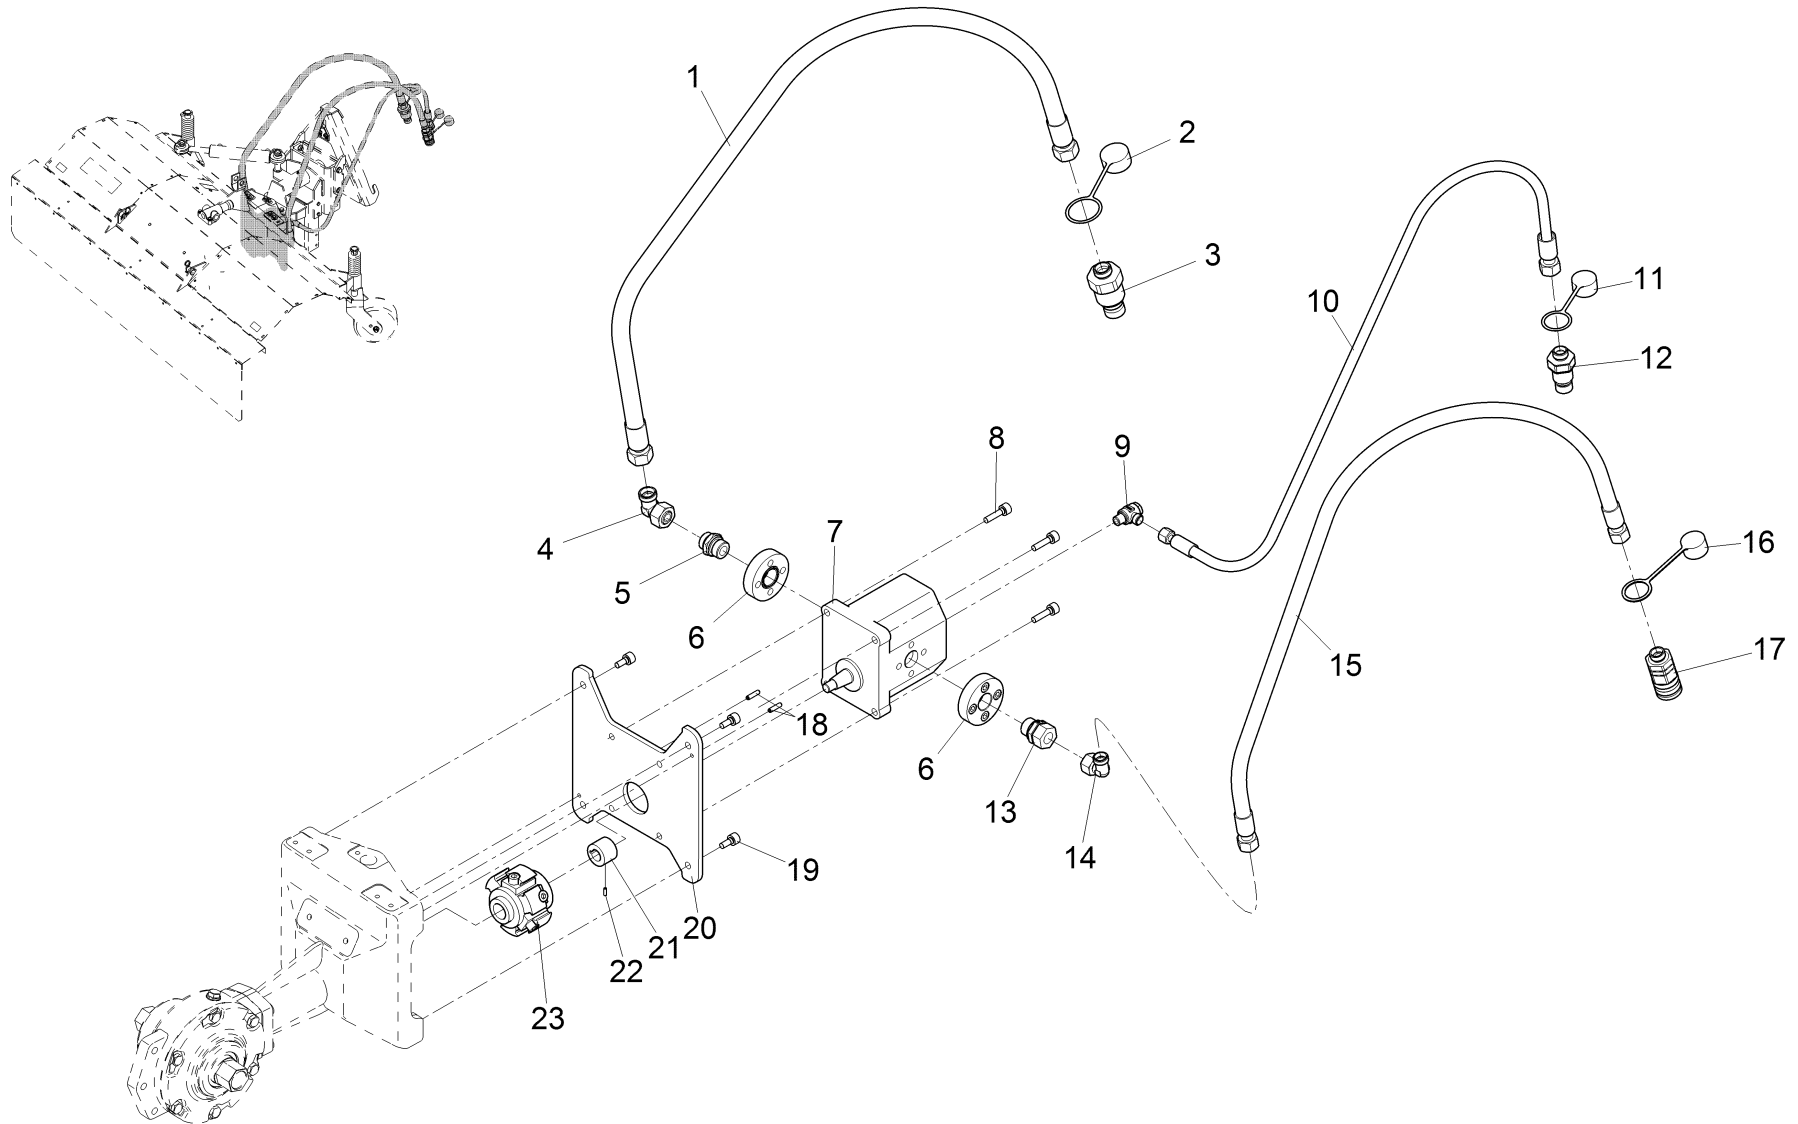

Motor kpl / Motor cpl / Moteur cpl

Motor kpl / Motor cpl / Moteur cpl

Pos.	Best. Nr. PN Ref.No.	Stc k. Qty. Qté.	Bezeichnung	Einh eit	Description	Unit Designation	Abmessungen Unité Measurement Mesurage	DIN / ISO	Bemerkungen Remarks Remarques
1	✓ 01490900	1	Schlauch	ST	Hose	PC Tuyau	PCE 1SN 16 NN-1350	DIN 20066	
2	✓ 01144860	1	Staubkappe	ST	Dust cap	PC	PCE 10100 S rot		
3	✓ 01144850	1	Kupplungsstecker	ST	Connector plug	PC	PCE Flat-Face A17-18L		
4	✓ 01168050	1	Einstell-W-Verschraubung	ST	Adjustment angle screw connection	PC Embout angulaire	PCE L18		
5	✓ 01061870	1	Gerade-Verschraubung	ST	Straight screw connection	PC Embout rectiligne	PCE "L18/G3/4" A"		
6	✓ 01165040	2	Zahnradpumpenflansch	ST	Flange	PC Bride	PCE PF3		
7	✓ 01164960	1	Zahnradmotor	ST	Gear wheel motor	PC Moteur dentée	PCE SNM3/33.C001		
8	✓ 00504250	4	Zyl.Schraube	ST	Socket head screw	PC Vis de cylindre	PCE M10x35-8.8 A3G	DIN 912	
9	✓ 00077960	1	Schwenk-Verschraubung	ST	Swivel joint	PC Swivel joint	PCE -df L10 M14x1,5-N1		
10	✓ 01490870	1	Schlauch	ST	Hose	PC Tuyau	PCE 1SN 8 NN 8:12-1200	DIN 20066	
11	✓ 01142300	1	Staubkappe rot	ST	Dust cap	PC	PCE 1034 S		
12	✓ 01144870	1	Kupplungsstecker	ST	Connector plug	PC	PCE Flat-Face A13-15L		
13	✓ 01090500	1	Gerade Verschraubung	ST	Straight screw connection	PC Embout rectiligne	PCE L15 G3/4-N1		
14	✓ 00870200	1	Einstell W-Verschraubung	ST	Adjustment angle screw connection	PC Embout angulaire réglable	PCE L15 A3G		
15	✓ 01490920	1	Schlauch	ST	Hose	PC Tuyau	PCE 2SN 12 NN-1250	DIN 20066	
16	✓ 01142310	1	Staubkappe rot	ST	Dust cap	PC	PCE 1034 M		
17	✓ 01144840	1	Kupplungsmuffe	ST	Coupling sleeve	PC	PCE Flat-Face A13-15L		
18	✓ 00152520	2	Spannstift	ST	Dowel pin	PC Goupille à tension	PCE 6x24	DIN 1481	
19	✓ 00108590	4	Zylinderschraube	ST	Socket head screw	PC Socket head screw	PCE M10x20-8.8 A3G	DIN 912	
20	✓ 01165000	1	Flansch für SNP3	ST	Flange	PC Bride	PCE		
21	✓ 01164970	1	Aufsteckhülse	ST	Push-on contact	PC Douille	PCE TU/PL BF3		

Index: 97720171

183