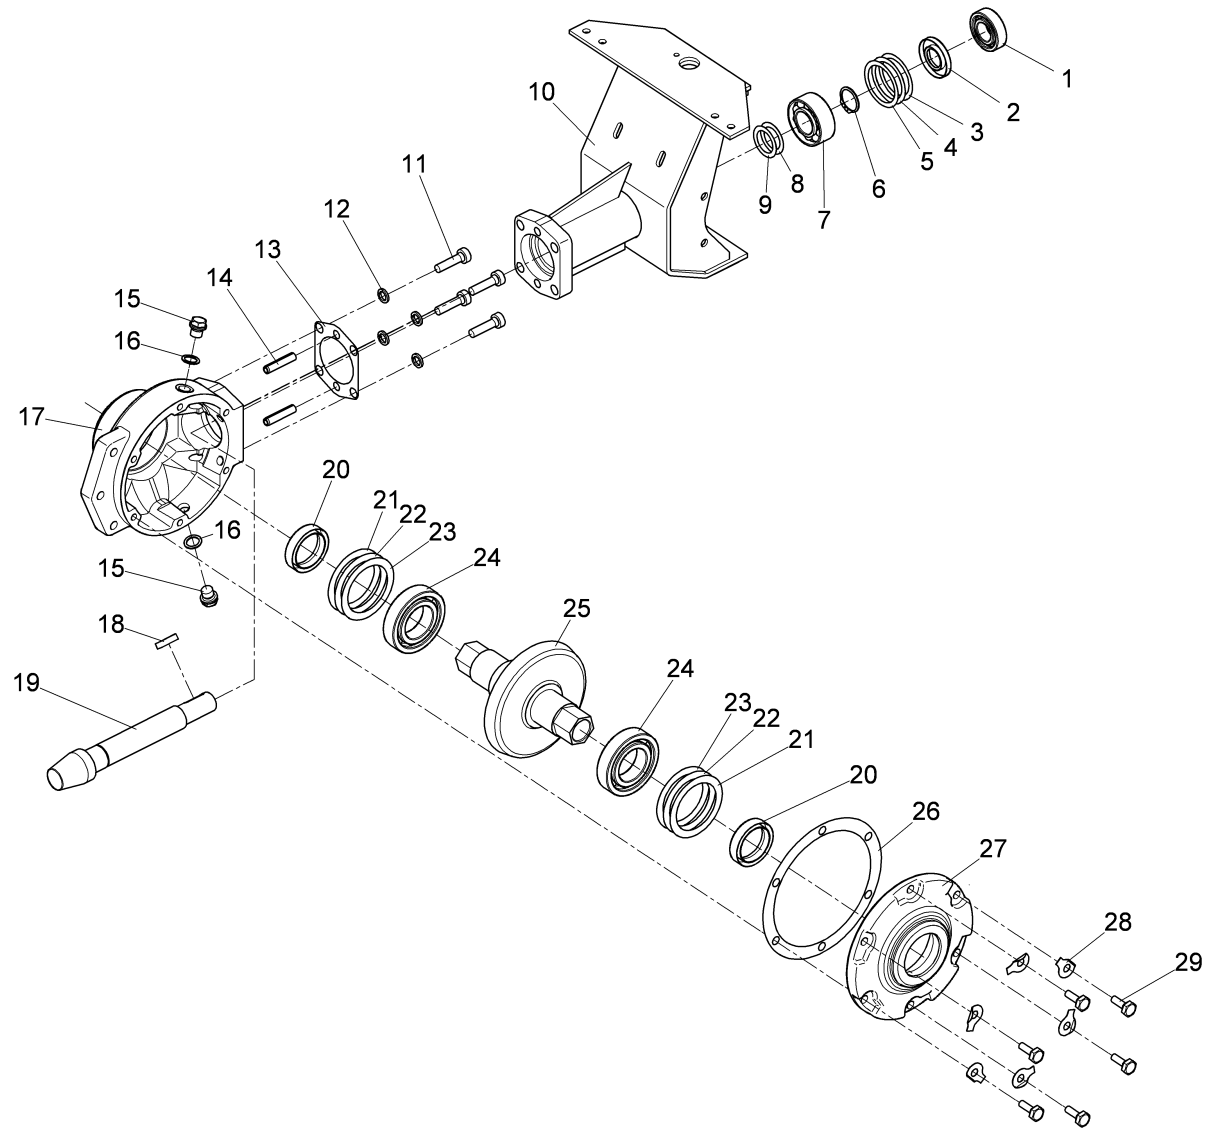

Winkelgetriebe, linksdr. / Angular gear / Engrenage d'angle

Winkelgetriebe, linksdr. / Angular gear / Engrenage d'angle

Pos.	Best. Nr. PN Ref.No.	Stk. k. Qty. Qté.	Bezeichnung	Einh. eit	Description	Unit Designation	Abmessungen Unité Measurement Mesurage	DIN / ISO	Bemerkungen Remarks Remarques
24	✓ 00280630	2	Rillenkugellager	ST	Deep groove ball bearing	PC Roulement à billes rigides	PCE 6209	DIN 625	
25	✓ 00380730	1	Werkzeugwelle, kpl.	ST	Tool shaft, cpl.	PC Arbre d'outil, cpl.	PCE 9392		
26	✓ 00280620	1	Dichtung	ST	Seal	PC Joint	PCE		
27	✓ 00380720	1	Gehäusedeckel	ST	Housing cover	PC Couvercle carter	PCE		
28	✓ 00155860	6	Sicherungsblech	ST	Locking plate	PC Tôle de protection	PCE 10,5 ST A3G	DIN 93	
29	✓ 00053310	6	6kt.Schraube	ST	Hexagon screw	PC Vis à 6 pans	PCE M10x25 8.8 A3G	DIN 933