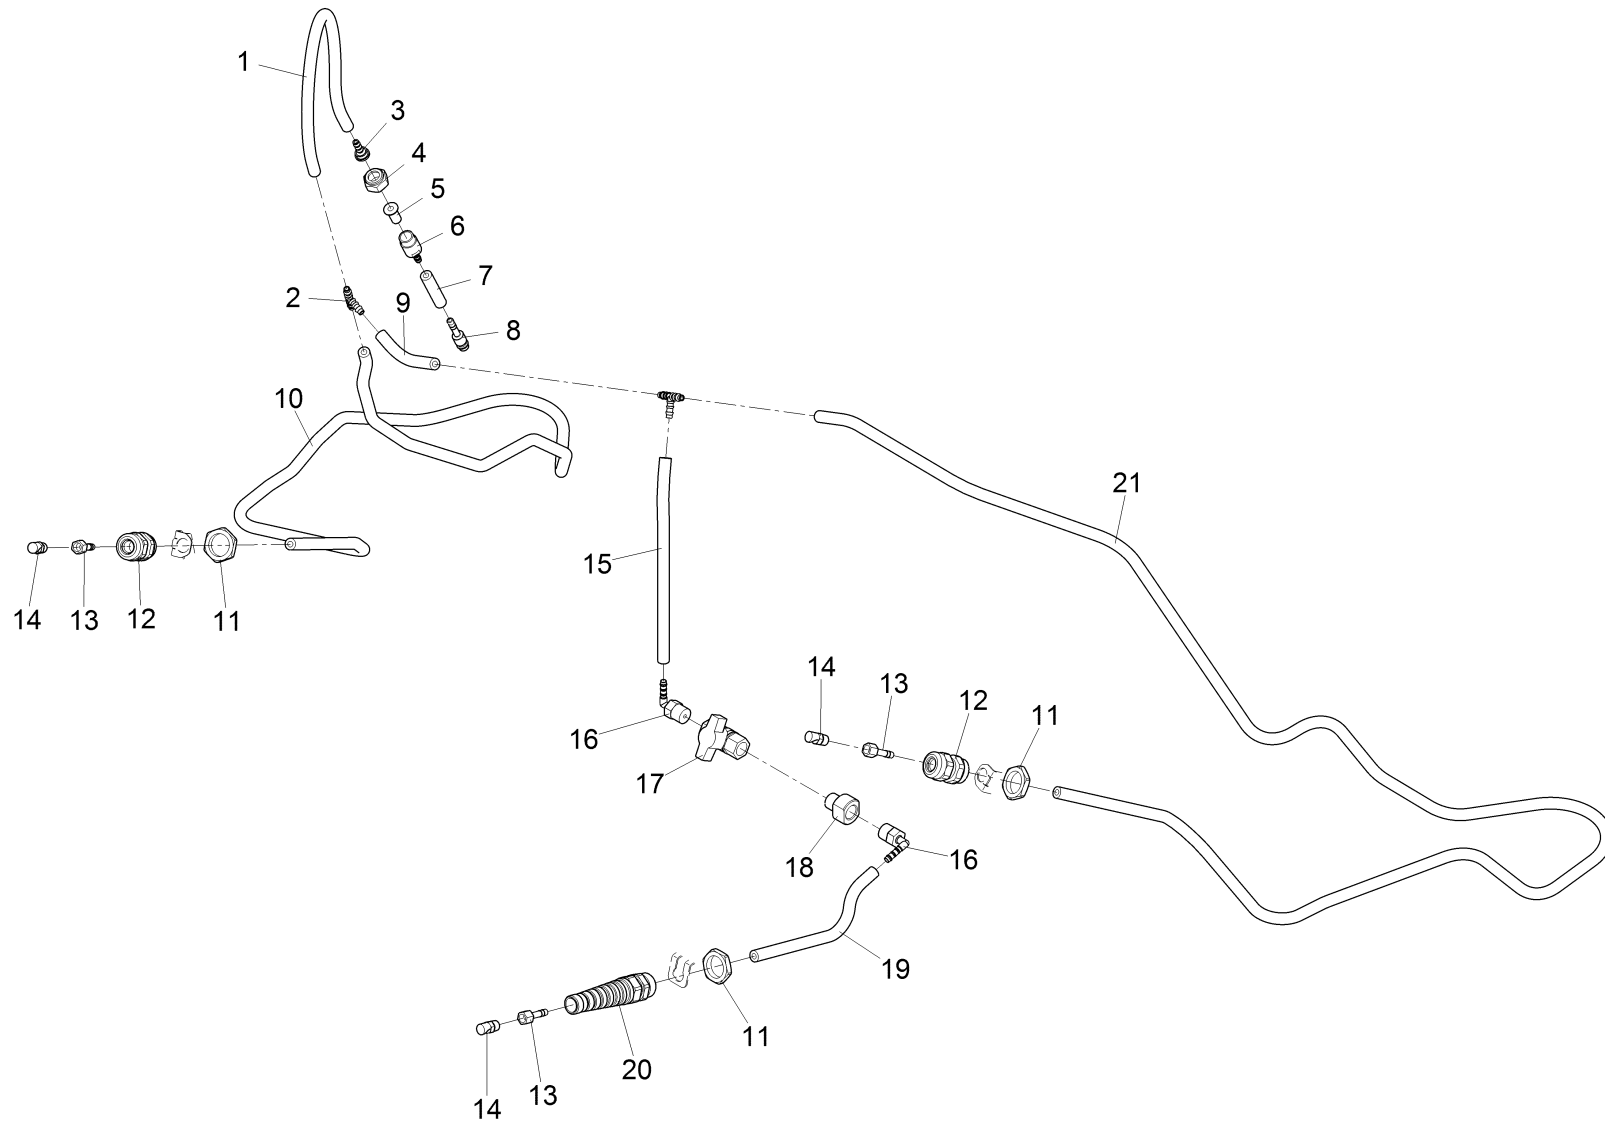

Wasserversorgung kpl / Water supply / Couverture d'eau

Pos.	Best. Nr. PN Ref.No.	Stc k. Qty. Qté.	Bezeichnung	Einh eit	Description	Unit Designation	Abmessungen Unité Measurement Mesurage	DIN / ISO	Bemerkungen Remarks Remarques
1	✓ 01061590	0, 490	OLN-Schlauch	M	Hose	M Hose	M DN 4 (6x12)		
2	✓ 00707240	2	Verteiler	ST	Distributor	PC Distributor	PCE TS 6		
3	✓ 01066030	1	Anschluss-Stück	ST	Connecting piece	PC Raccord	PCE		
4	✓ 00874850	1	Überwurfmutter	ST	Sleeve nut	PC Écrou à raccord	PCE		
5	✓ 00874860	1	Kugelventilfilter	ST	Ball valve filter	PC Filtre de valve de boule	PCE 4193A PP-5-100 SS		
6	✓ 01066020	1	Filterhalter	ST	Filter retainer	PC Support de filtre	PCE		
7	✓ 01061590	0, 170	OLN-Schlauch	M	Hose	M Hose	M DN 4 (6x12)		
8	✓ 01161200	1	Kupplungsstecker	ST	Connector plug	PC Connector plug	PCE LW6 Größe 3		
9	✓ 01061590	0, 100	OLN-Schlauch	M	Hose	M Hose	M DN 4 (6x12)		
10	✓ 01061590	1, 830	OLN-Schlauch	M	Hose	M Hose	M DN 4 (6x12)		
11	✓ 01493560	3	6kt.Mutter	ST	Hexagon nut	PC Écrou à 6 pans	PCE M25 PA		
12	✓ 01493570	2	Kabelverschraubung	ST	Cable threaded joint	PC Raccord de câble	PCE M25 (9-16)		
13	✓ 01019500	3	Schlauchtülle	ST	Hose clip	PC Hose clip	PCE		
14	✓ 01473550	3	Wasserdüse	ST	Water nozzle	PC Buse d' eau	PCE		
15	✓ 01061590	0, 270	OLN-Schlauch	M	Hose	M Hose	M DN 4 (6x12)		
16	✓ 01066760	2	W-Einschraubstutzen	ST	Screwed plug	PC Manchon fileté	PCE WES 6 R3/8-keg.		
17	✓ 00952760	1	Kugelhahn	ST	Ball tap	PC Robinet à boule	PCE		
18	✓ 01077630	1	Sonderschraube	ST	Screw	PC Vis	PCE		
19	✓ 01061590	0, 200	OLN-Schlauch	M	Hose	M Hose	M DN 4 (6x12)		
20	✓ 01473940	1	Kabelverschraubung -Knickschutz	ST	Screwed cable gland	PC Raccord de câble	PCE M25x1,5		

Index: 97125512

17