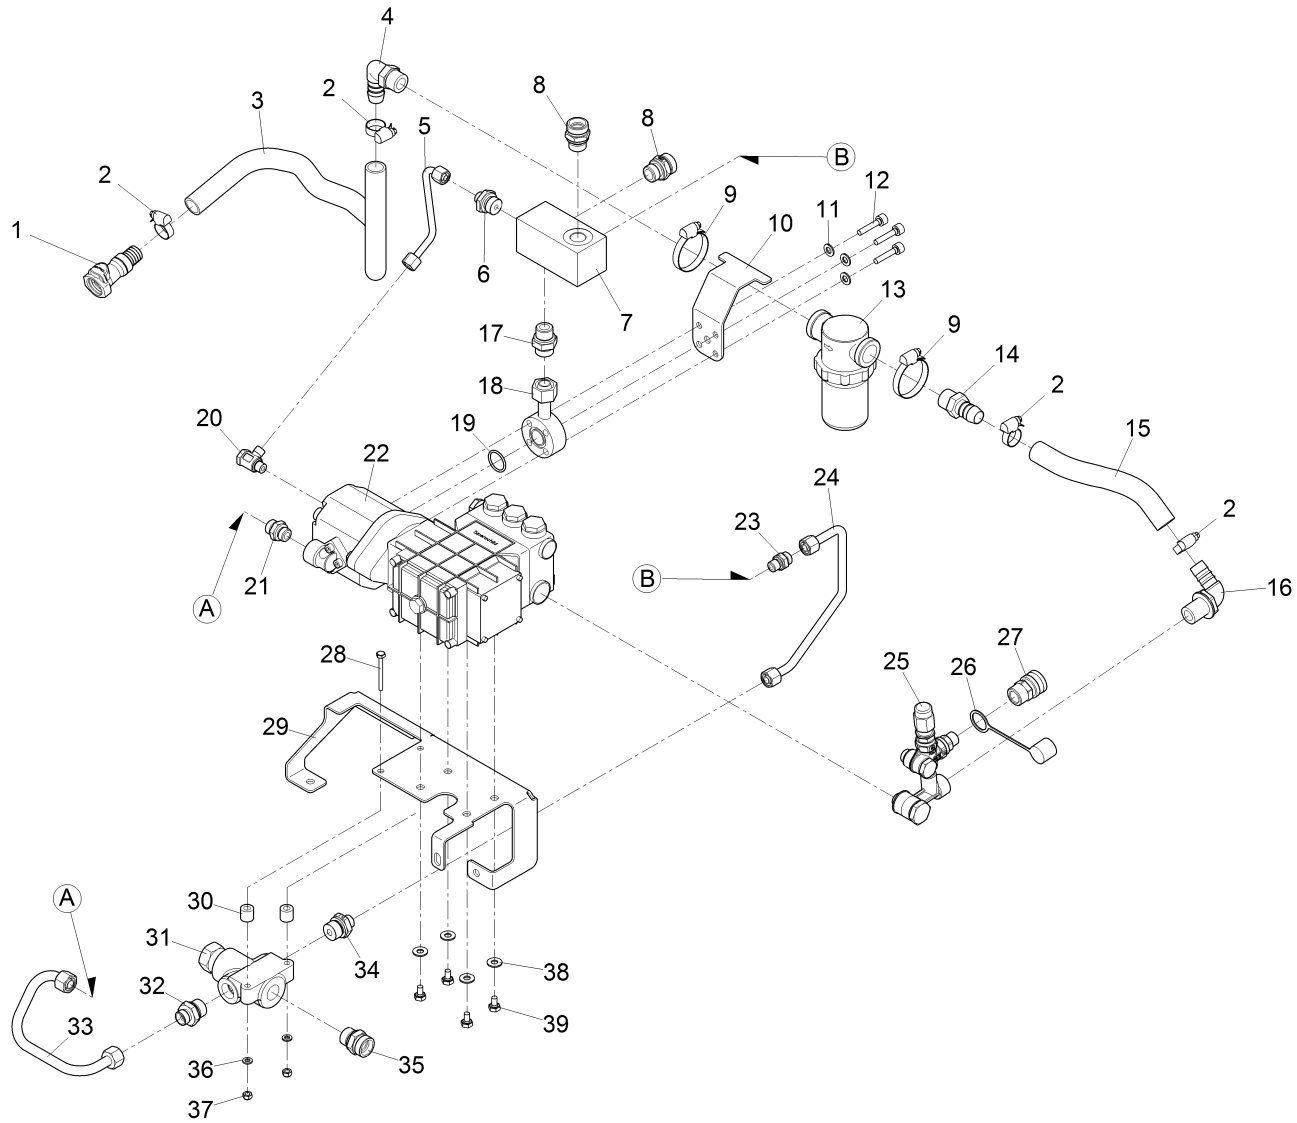

Hochdruckpumpeinheit kpl / High pressure unit / Unité de pompe anticyclonique

Hochdruckpumpeneinheit kpl / High pressure unit / Unité de pompe anticyclonique

Pos.	Best. Nr. PN Ref.No.	Stk k. Qty. Qté.	Bezeichnung	Einh eit	Description	Unit Designation	Abmessungen Unité Measurement Mesurage	DIN / ISO	Bemerkungen Remarks Remarques
1	✓ 01492050	1	Kupplung	ST	Clutch	PC Embrayage	PCE 3_4 ID		
2	✓ 00733160	4	Schlauchschelle	ST	Hose clamp	PC Hose clamp	PCE A-20-32x9-W1-2	DIN 3017	
3	✓ 00671820	0, 550	Schlauch	M	Hose	M Hose	M Typ GE-WS7540-LW19		
4	✓ 00059660	1	Winkelstutzen	ST	Angle socket	PC Raccord en équerre	PCE WES19R3/4"		
5	✓ 03014240	1	Hydraulikrohr	ST	Hydraulic pipe	PC Tube hydraulique	PCE		
6	✓ 01011840	1	Gerade-Verschraubung	ST	Straight screw connection	PC Embout rectiligne	PCE L8 G1/2-N1		
7	✓ 03014250	1	Sammler	ST	Collection drain	PC Collecteur	PCE		
8	✓ 01015660	2	Gerade-Verschraubung	ST	Straight screw connection	PC Embout rectiligne	PCE "L18 G1/2"" A A3G"		
9	✓ 00751160	2	Schlauchschelle	ST	Hose clamp	PC Agrafe de tuyau	PCE A-32-50x 9-W1-2	DIN 3017	
10	✓ 01163480	1	Halter	ST	Retainer	PC Support	PCE		
11	✓ 00053750	4	Scheibe	ST	Washer	PC Washer	PCE A8,4-140HV-St A2G	DIN 125	
12	✓ 00021600	4	Zylinderschraube	ST	Cylinder head screw	PC Vis de cylindre	PCE M8x35-8.8 A2G	DIN 912	
13	✓ 00972460	1	Filter	ST	Filter	PC Filtre	PCE		
14	✓ 01070650	1	Einschraubstutzen	ST	Screwed plug	PC Embout rectiligne	PCE		
15	✓ 00671820	0, 200	Schlauch	M	Hose	M Hose	M Typ GE-WS7540-LW19		
16	✓ 01168830	1	90° Einschrauber	ST	Angle screwing	PC Embout angulaire	PCE 1_2 Zoll auf 18mm		
17	✓ 00870220	1	Gerade-Verschraubung	ST	Straight screw connection	PC Embout rectiligne	PCE "L15/G1/2"" A3G"		
18	✓ 01163350	1	Pumpenflansch	ST	Pump flange	PC Bride d' pompe	PCE		
19	✓ 00156240	1	O-Ring ölbeständig	ST	O-ring oil resistant	PC Joint circulaire huile résistante	PCE 24x2.5 85 Shore		
20	✓ 00870180	1	Schwenk-Verschraubung	ST	Swivelling screw-fitting	PC Embout pivotant	PCE "L8/G1/4"" A3G"		

Index: 97126700

125