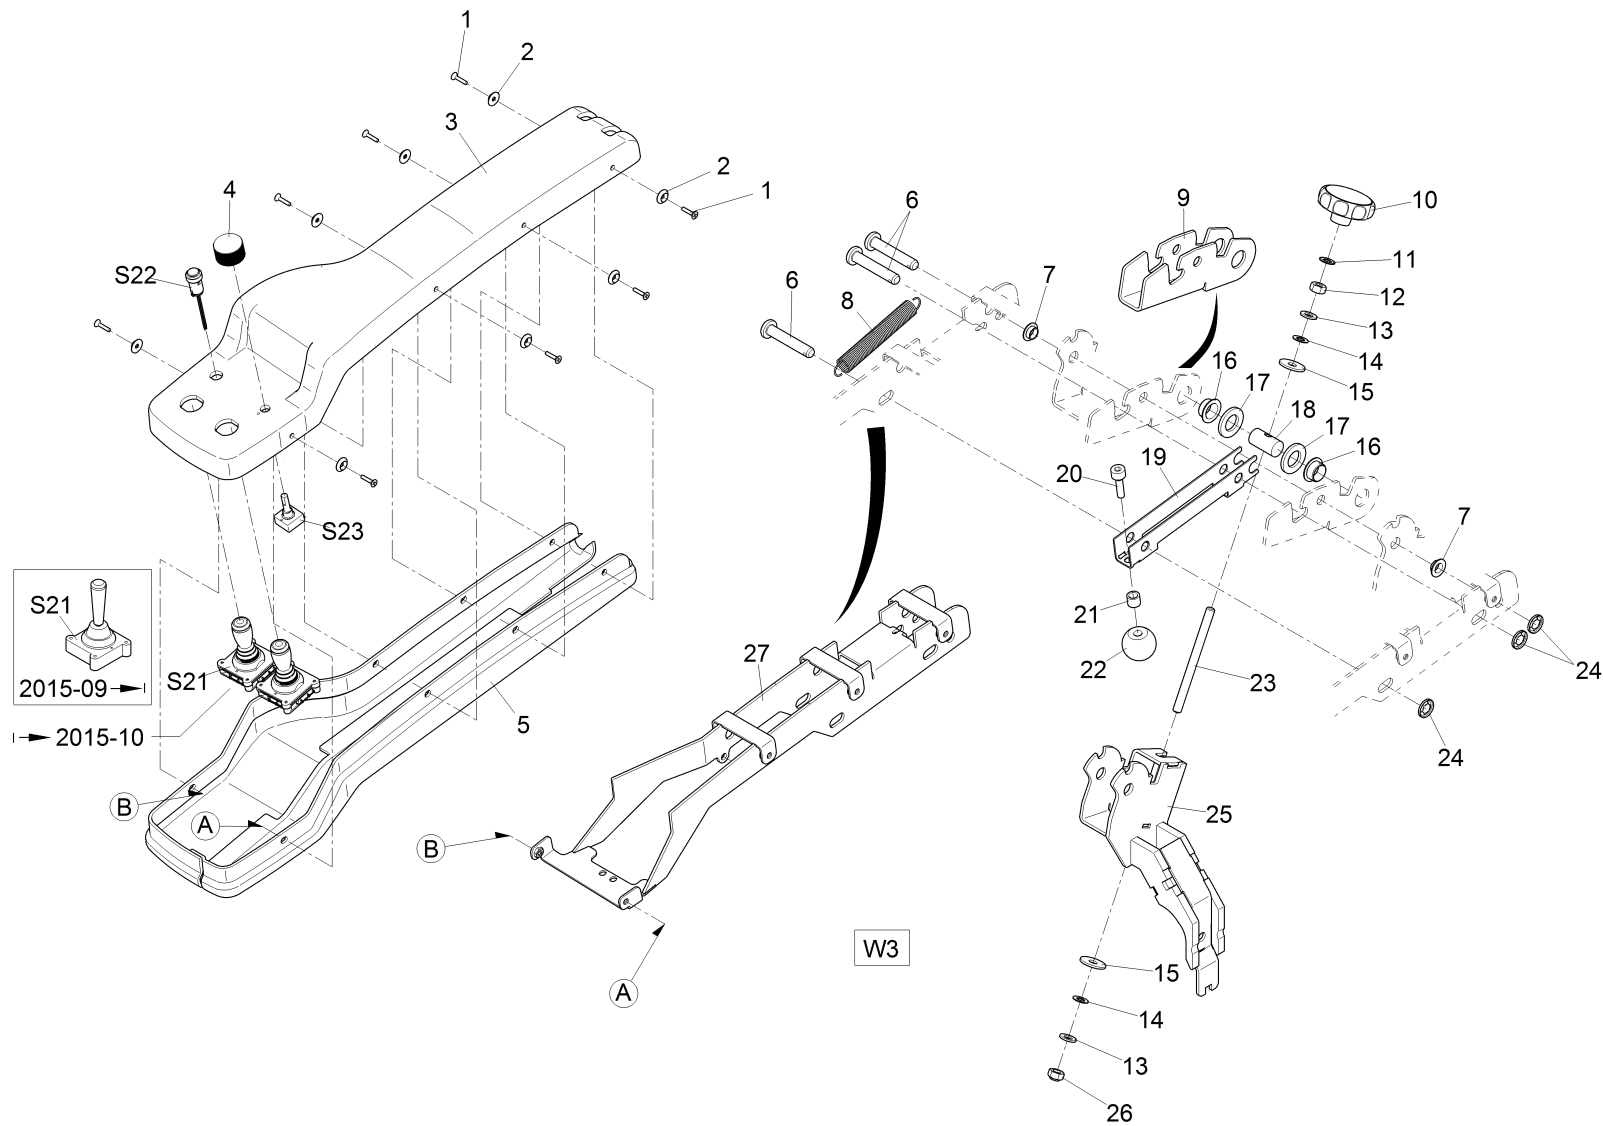

Armlehne / Arm rest / Accotoir

Pos.	Best. Nr. PN Ref.No.	Stc k. Qty. Qté.	Bezeichnung	Ein- heit	Description	Unit Designation	Abmessungen Unité Measurement Mesurage	DIN / ISO	Bemerkungen Remarks Remarques
1	✓ 00051890	8	Senkschraube	ST	Countersunk screw	PC Vis à tête fraisée	PCE M4x16-4.8-H A2G	DIN 965	
2	✓ 01274720	8	Hohlscheibe	ST	Annular plate	PC Rondelle creuse	PCE 4,3-A2		
3	✓ 01494550	1	Armlehne	ST	Arm rest	PC Accotoir	PCE		
4	✓ 01472020	1	Drehknopf	ST	Turning knob	PC Bouton tournant	PCE		
5	✓ 01472930	1	Armlehne, vollst.	ST	Arm-rest	PC Accotoir	PCE		
6	✓ 00706440	3	Bolzen	ST	Bolt	PC Boulon	PCE B10h11x55-St A2G	DIN 1444	
7	✓ 01111140	2	Gleitlagerbuchse	ST	Slide bearing bush	PC Douille de palier lisse	PCE GFM-1012-05		
8	✓ 01005290	1	Zugfeder	ST	Tension spring	PC Ressort de traction	PCE		
9	---	1	Ersatzteil auf Anfrage		Spare part on request	Pièce de rechange sur demande			90661844 Wippe
10	✓ 00480430	1	Sterngriffmutter	ST	Hand wheel	PC Roue à main	PCE 55/M8		
11	✓ 00959240	1	Fächerscheibe	ST	Serrated lock washer	PC Rondelle à dents revauchantes	PCE A8,4 A2G	DIN 6798	
12	✓ 00053350	1	6kt.Mutter	ST	Hex. Nut	PC Écrou à 6 pans	PCE M8-8 A2G	DIN 934	
13	✓ 00053750	2	Scheibe	ST	Washer	PC Washer	PCE A8,4-140HV-St A2G	DIN 125	
14	✓ 00053850	2	Federscheibe	ST	Spring washer	PC Rondelle de ressort	PCE B8 A2G	DIN 137	
15	✓ 00042900	2	Scheibe	ST	Washer	PC Washer	PCE 8,4-140HV-St A3G	DIN 9021	
16	✓ 01055290	2	Gleitlagerbuchse	ST	Slide bearing bush	PC Douille de palier lisse	PCE GFM-1618-09		
17	✓ 01142410	2	Scheibe	ST	Washer	PC	PCE A17-Polyamid 6.6 WS	DIN 125	
18	✓ 01136100	1	Bolzen	ST	Bolt	PC Boulon	PCE		
19	---	1	Ersatzteil auf Anfrage		Spare part on request	Pièce de rechange sur demande			90621525 Aufsteller
20	✓ 00103300	1	Zylinderschraube	ST	Socket head screw	PC Socket head screw	PCE M8x25-8.8 A2G	DIN 912	
21	✓ 00733400	1	Distanzbuchse	ST	Spacer sleeve	PC Douille de distance	PCE		
22	✓ 00122230	1	Kugelknopf	ST	Ball button	PC Bouton	PCE C32-FS	DIN 319	

Index: 97124960

139

Armlehne / Arm rest / Accotoir