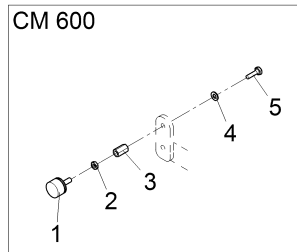

Rollwagen Kehreinheit / Roller stand sweeping unit / Rayon pour l'unité de balayage

Rollwagen Kehreinheit / Roller stand sweeping unit / Rayon pour l'unité de balayage

Pos.	Best. Nr. PN Ref.No.	Stk. Qty. Qté.	Bezeichnung	Einh. eit	Description	Unit Designation	Abmessungen Unité Measurement Mesurage	DIN / ISO	Bemerkungen Remarks Remarques
22	✓ 00053730	1	Scheibe	ST	Washer	PC Washer	PCE A6,4-140HV-St A2G	DIN 125	
23	---	1	Ersatzteil auf Anfrage		Spare part on request	Pièce de rechange sur demande			17526153 Wellschlauchhalter
24	✓ 00136910	1	Zylinderschraube	ST	Cylinder head screw	PC Vis de cylindre	PCE M6x16-8.8 A2G	DIN 912