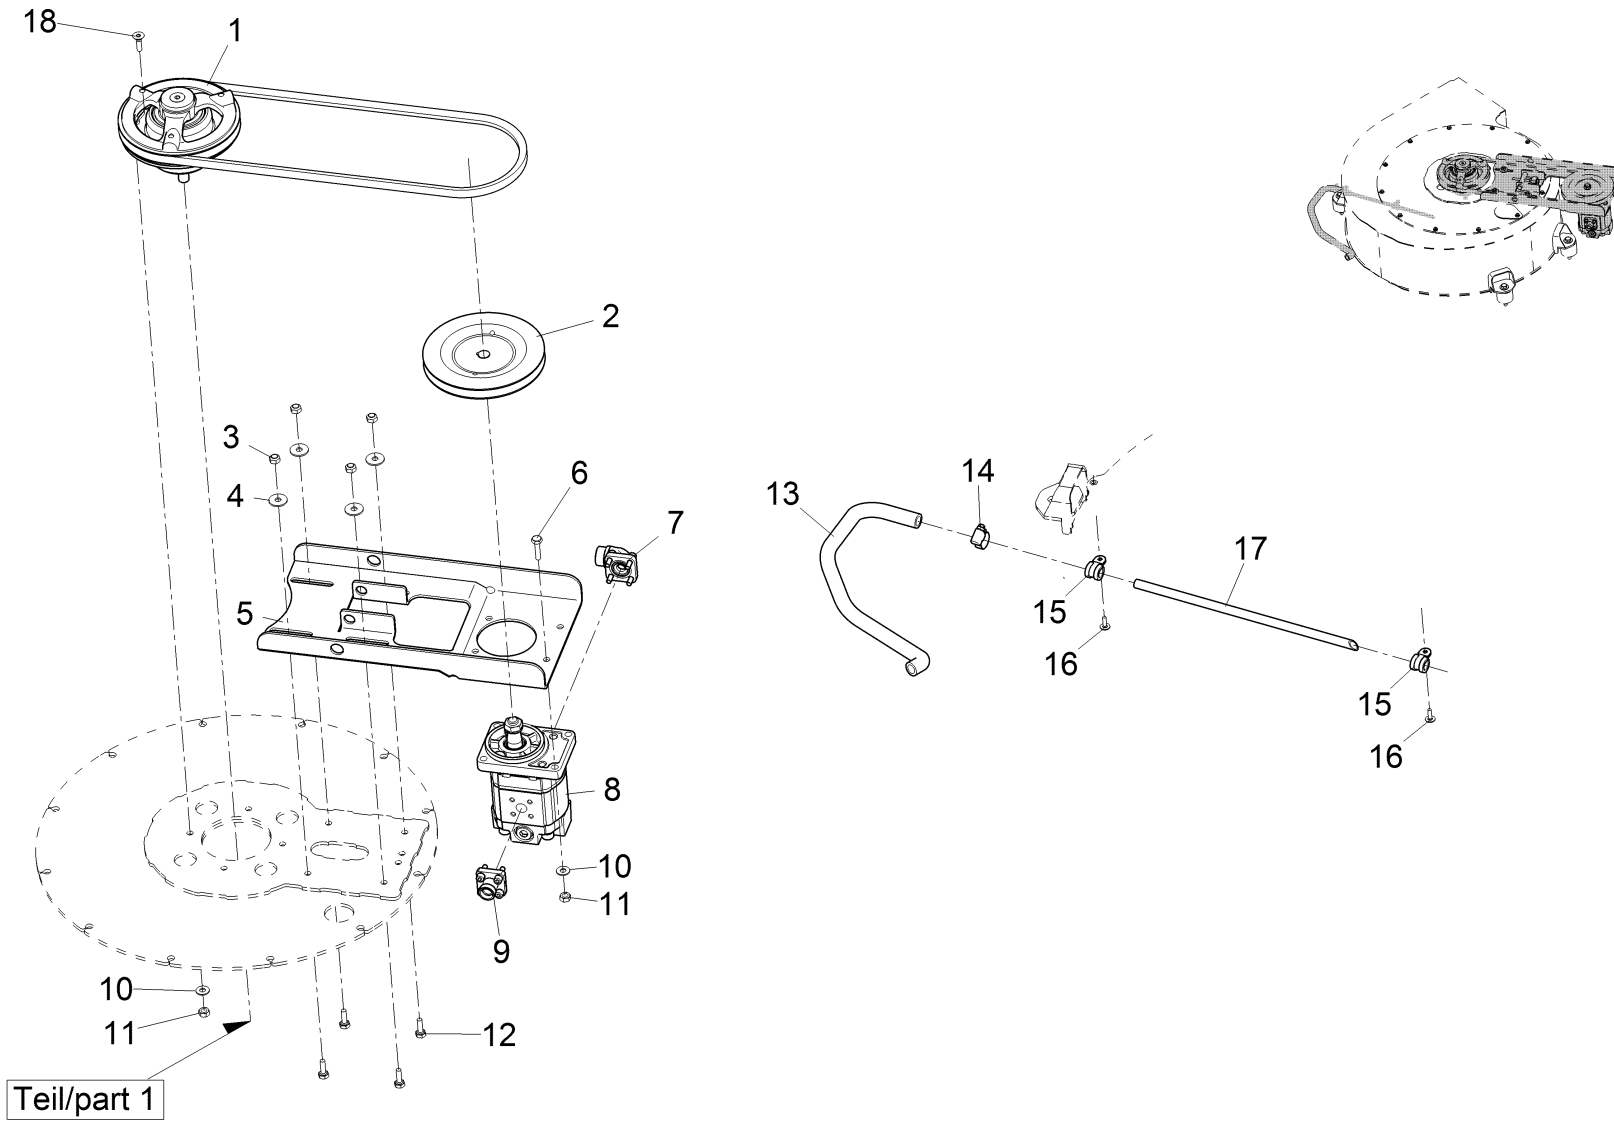

Gebläse, Teil 2 / Blower, part 2 / Ventilateur, deuxième partie

Gebläse, Teil 2 / Blower, part 2 / Ventilateur, deuxième partie

Pos.	Best. Nr. PN Ref.No.	Stk k. Qty. Qté.	Bezeichnung	Einh eit	Description	Unit Designation	Abmessungen Unité Measurement Mesurage	DIN / ISO	Bemerkungen Remarks Remarques
1			Lagerung, kpl.		Bearing	Palier			Seite/Page 76
2	✓ 01220850	1	Keilriemenscheibe	ST	V-belt pulley	PC Poulie en V	PCE		
3	✓ 00051510	4	6kt.Mutter	ST	Hex. Nut	PC Écrou à 6 pans	PCE M8-8 A2G	DIN 985	
4	✓ 00042900	4	Scheibe	ST	Washer	PC Washer	PCE 8,4-140HV-St A3G	DIN 9021	
5	✓ 01220870	1	Konsole	ST	Console	PC Console	PCE		
6	✓ 00053110	4	6kt.Schraube	ST	Hexagon screw	PC Vis à 6 pans	PCE M8x30-8.8 A2G	DIN 933	
7	✓ 01080680	1	W-Flanschverschraubung	ST	Angle flange screw connection	PC Angle flange screw connection	PCE L18-LK40		
8	✓ 01493260	1	Zahnradmotor	ST	Gear wheel motor	PC Moteur à engrenage	PCE PLM20.8D555B2LB CBENELCV8AV		
9	✓ 01017270	1	Gerade-Flanschverschraubung	ST	Straight screw connection	PC Embout rectiligne	PCE L15-Lk35		
10	✓ 00740090	8	Sperrkantscheibe	ST	Detent edged washer	PC Detent edged washer	PCE SKM-8-8.8 dac		
11	✓ 00053350	8	6kt.Mutter	ST	Hex. Nut	PC Écrou à 6 pans	PCE M8-8 A2G	DIN 934	
12	✓ 00077110	4	6kt.Schraube	ST	Hexagon screw	PC Vis à 6 pans	PCE M8x22-8.8 A2G	DIN 933	
13	✓ 00200170	0, 530	PVC-Schlauch	M	PVC hose	M PVC hose	M 13x3,5 transp. mit Gew.		
14	✓ 01015350	1	Schlauchschele	ST	Hose clamp	PC Hose clamp	PCE A-12-20x 9-W1-2	DIN 3017	
15	✓ 00130250	2	Rohrschele	ST	Pipe clamp	PC Pipe clamp	PCE RSGU1.12/15 A2G		
16	✓ 01017640	2	Linsenflanschschraube	ST	Lens flange screw	PC Vis à tête bombée	PCE 6kt.M6x16-A2		
17	---	1	Ersatzteil auf Anfrage		Spare part on request	Pièce de rechange sur demande			90590266 Rohr
18	✓ 00101500	4	Senkschraube	ST	Countersunk screw	PC Vis à tête fraisée	PCE M8x25-8.8 A2G	DIN 7991