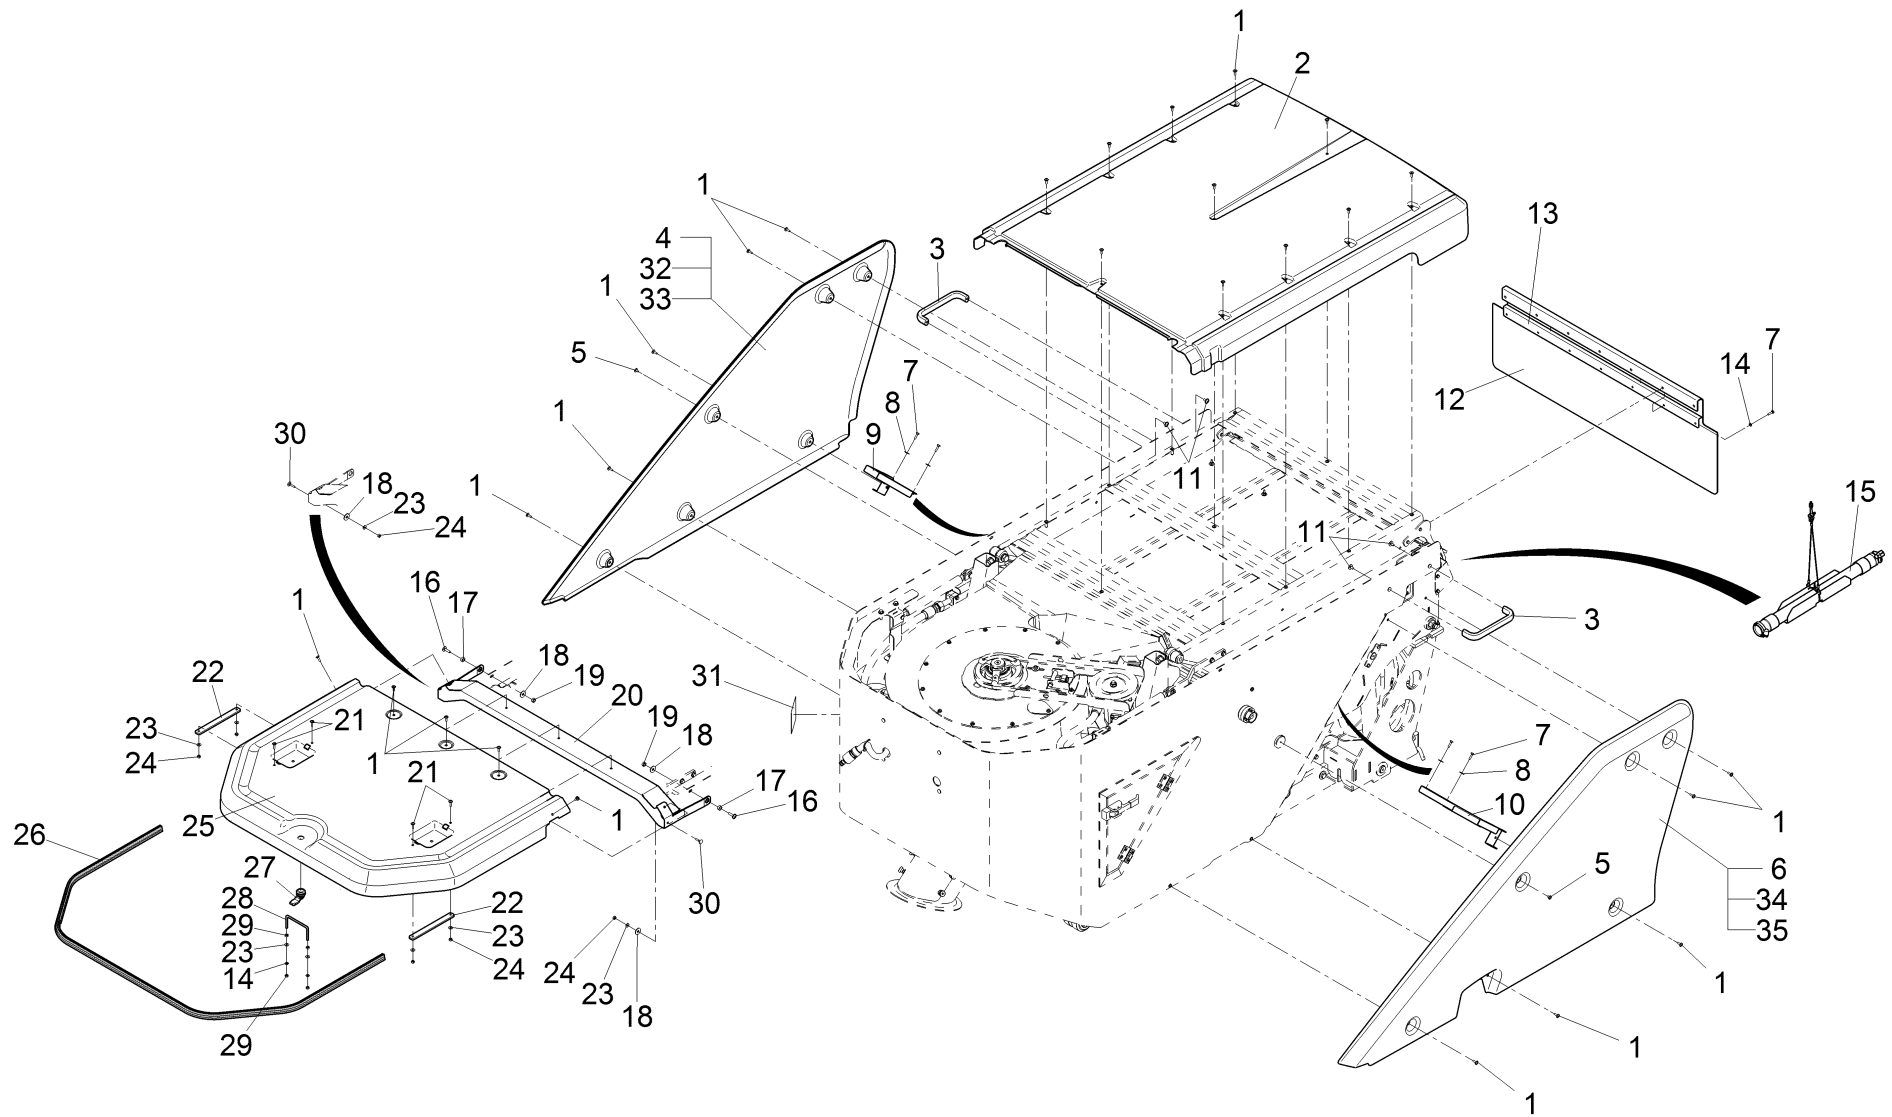

Behälterverkleidung, kpl / Hopper covering cpl. / Couverture de récipient cpl.

Behälterverkleidung, kpl / Hopper covering cpl. / Couverture de récipient cpl.

Pos.	Best. Nr. PN Ref.No.	Stc k. Qty. Qté.	Bezeichnung	Einh eit	Description	Unit Designation	Abmessungen Unité Measurement Mesurage	DIN / ISO	Bemerkungen Remarks Remarques
1	✓ 01017640	26	Linsenflanschschrabe	ST	Lens flange screw	PC Vis à tête bombée	PCE 6kt.M6x16-A2		
2	✓ 03016330	1	Haube	ST	Hood	PC Capot	PCE		
3	✓ 01470930	2	Bügelgriff	ST	Handle	PC Prise	PCE ganter_gn_565-26-1 92-el		
4	✓ 03016140	1	Verkleidung rechts rot RAL 2002	ST	Covering R.H. red RAL 2002	PC Couverture à droite rouge RAL 2002	PCE		
5	✓ 01072520	2	Linsenflanschschrabe	ST	Lens flange screw	PC Vis à tête bombée	PCE 6kt.M6x10-A2		
6	✓ 03016340	1	Verkleidung links rot RAL 2002	ST	Covering L.H. red RAL 2002	PC Couverture à gauche rouge RAL 2002	PCE		
7	✓ 00854190	11	6kt.Schraube	ST	Hexagon screw	PC Vis à 6 pans	PCE M6x20-A2	DIN 933	
8	✓ 00854210	4	Scheibe	ST	Washer	PC Washer	PCE 6,4-140HV-A2	DIN 9021	
9	---	1	Ersatzteil auf Anfrage		Spare part on request	Pièce de rechange sur demande			96143862 Halter, rechts vollst
10	---	1	Ersatzteil auf Anfrage		Spare part on request	Pièce de rechange sur demande			96143870 Halter, links vollst
11	✓ 01171380	4	Linsenflanschschrabe m.I-6kt.	ST	Lens flange screw	PC Vis à tête bombée	PCE M8x12-A2-70		
12	✓ 01492750	1	Schürze	ST	Apron	PC Tablier	PCE		
13	---	1	Ersatzteil auf Anfrage		Spare part on request	Pièce de rechange sur demande			90668583 Profil
14	✓ 00102150	9	Scheibe	ST	Washer	PC Washer	PCE B6,4-140HV-A2	DIN 125	
15		1	Schlauch - Halter		Hose - Bracket	Tuyau - Support		Seite/Page 50	
16	✓ 01164420	2	Linsenflanschschr. m.I-6kt.	ST	Lens flange screw	PC Vis à tête bombée	PCE M8x25-A2-70		
17	✓ 01177640	2	Buchse	ST	Bushing	PC Douille	PCE		
18	✓ 00902280	4	Scheibe	ST	Washer	PC Washer	PCE 8,4-140HV-A4	DIN 9021	
19	✓ 00971400	2	6kt.Mutter	ST	Hex. Nut	PC Écrou à 6 pans	PCE M8-A4	DIN 934