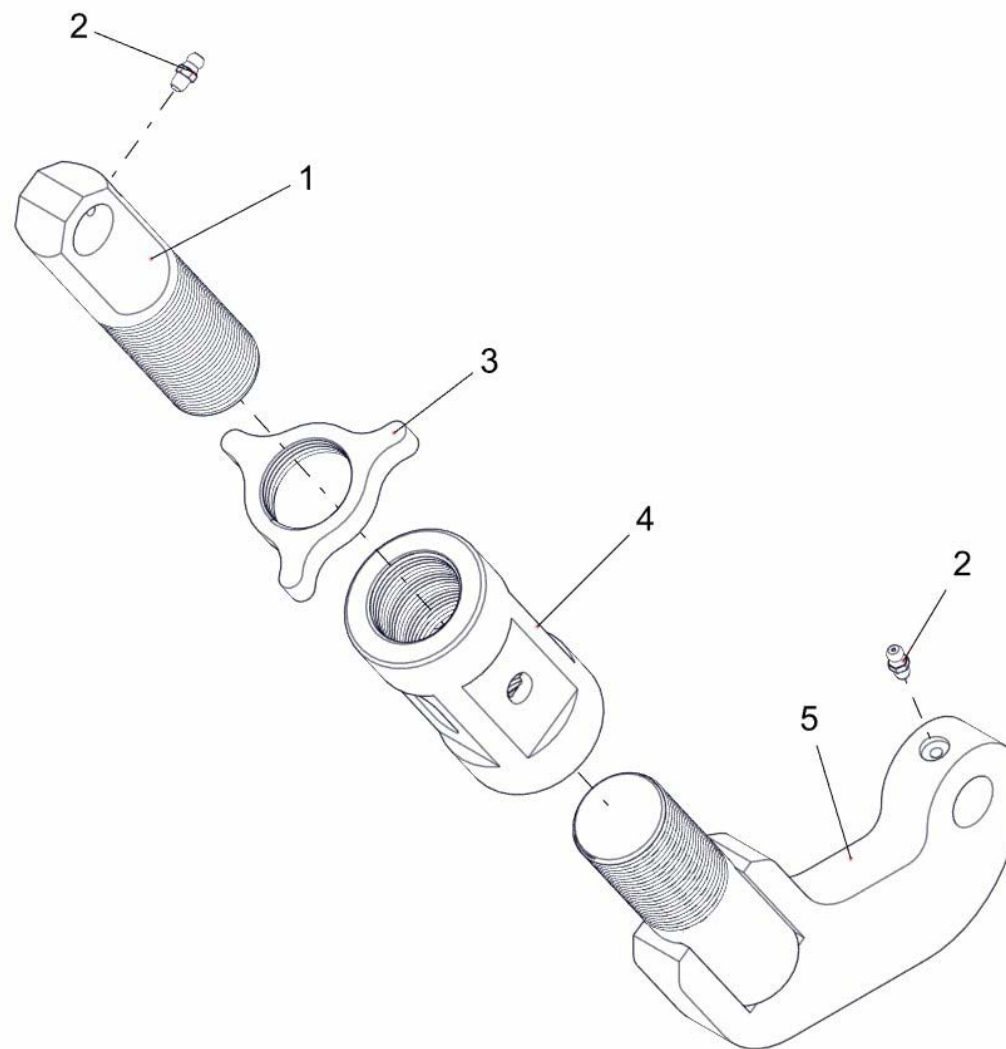

Oberlenker verstellbar / Adjustable top link / Direction de en'haut ajustable

---

Oberlenker verstellbar / Adjustable top link / Direction de en'haut ajustable

Pos.	Best. Nr. PN Ref.No.	Stc k. Qty. Qté.	Bezeichnung	Einh eit	Description	Unit Designation	Abmessungen Unité Measurement Mesurage	DIN / ISO	Bemerkungen Remarks Remarques
1	✓ 01492140	1	Bolzen oben	ST	Bolt upper	PC Boulon en haut	PCE		
2	✓ 00045910	2	Kegelschmiernippel	ST	Lubricating nipple	PC Lubricating nipple	PCE AM6-5.8 A2G	DIN 71412	
3	✓ 01492010	1	Kontermutter	ST	Lock nut	PC Contre écrou	PCE		
4	✓ 01492130	1	Spindelmutter	ST	Spindle nut	PC Écrou de broche	PCE		
5	✓ 01491980	1	Lenker unten, vollst.	ST	Draft link	PC Guidon sup.	PCE