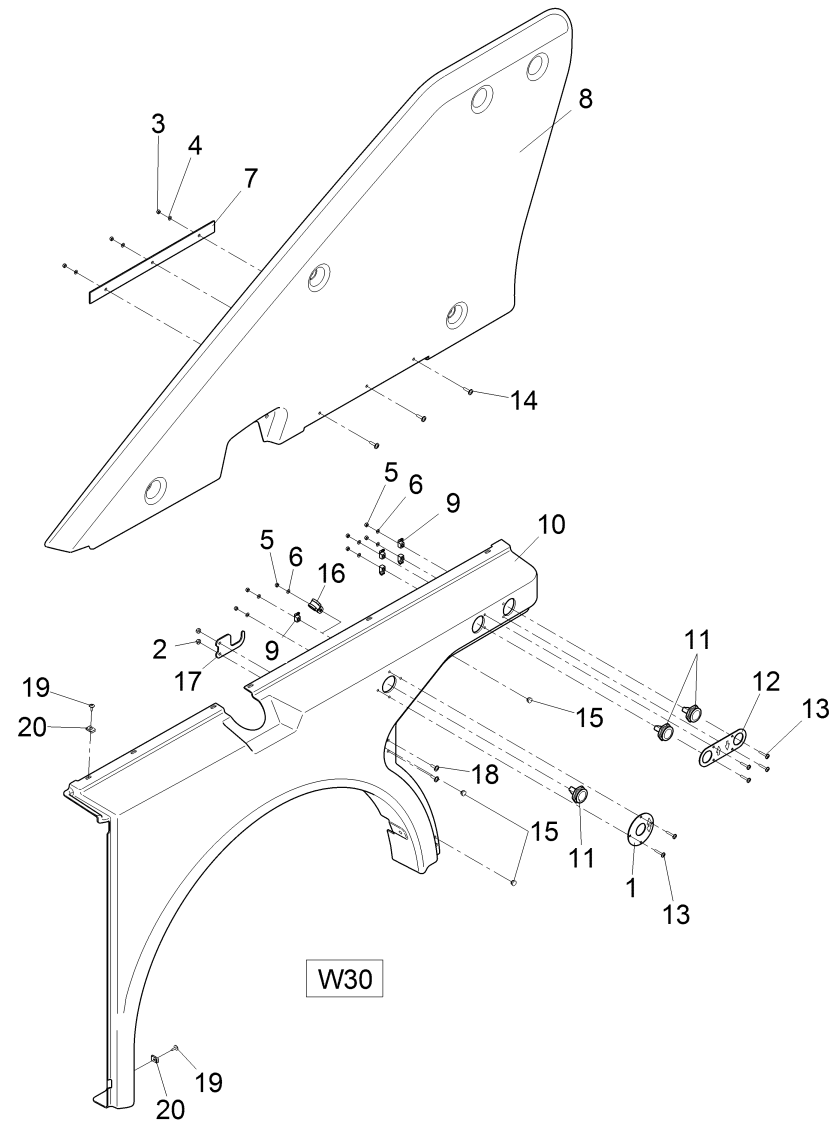

Abstellstützen Behälter/Ladepritsche / Deposit feet hopper/platform / Rayon pour reservoir/surface au charge

Pos.	Best. Nr. PN Ref.No.	Stk k. Qty. Qté.	Bezeichnung	Einh eit	Description	Unit Designation	Abmessungen Unité Measurement Mesurage	DIN / ISO	Bemerkungen Remarks Remarques
1	✓ 00741270	2	Federstecker	ST	Cotter pin	PC Goupille à ressort	PCE 2,5 A2G	DIN 11024	
2	✓ 00500210	0, 500	Rundlitzenseil	M	Cable	M Câble	M 02 7x7 Litzen		
3	✓ 00500220	8	Pressklemme	ST	Clamp	PC Collier	PCE 2,5-AI	DIN 3093	
4	✓ 01161910	2	Vorstecker	ST	Linch pin	PC Epingle	PCE		
5	---	1	Ersatzteil auf Anfrage		Spare part on request	Pièce de rechange sur demande			96145834 Stütze vollst
6	---	2	Ersatzteil auf Anfrage		Spare part on request	Pièce de rechange sur demande			17212010 Typenschild
7	✓ 00504370	4	Blindniet	ST	Blind rivet	PC Rivet	PCE A3x6-AL-ST-A1P	DIN 7337	
8	✓ 01071710	2	Aufkleber "Bedienungsanleitung"	ST	Decal "Instruction manual"	PC Autocollant - "Bedienungsanleitung"	PCE		
9	✓ 00553580	1	Splint	ST	Cotter pin	PC Goupille fendue	PCE 3,2x20-St A3G	ISO 1234	
10	---	1	Ersatzteil auf Anfrage		Spare part on request	Pièce de rechange sur demande			90650631 Rundstrebe
11	✓ 00744820	1	Federstecker	ST	Cotter pin	PC Goupille à ressort	PCE 3,2 A2G	DIN 11024	
12	✓ 01494660	2	Kugel	ST	Ball	PC Boule	PCE		
13	✓ 00877190	2	6kt.Mutter	ST	Hex. Nut	PC Écrou à 6 pans	PCE BM30-04 A3G	DIN 439	
14	---	1	Ersatzteil auf Anfrage		Spare part on request	Pièce de rechange sur demande			96150255 Stütze vollst
15	✓ 01076170	2	Scheibe	ST	Washer	PC Rondelle	PCE A31-140HV A3G	DIN 125	
16	✓ 00130070	2	6kt.Mutter	ST	Hex. Nut	PC Écrou à 6 pans	PCE M30-8 A3G	DIN 934	
17	---	1	Ersatzteil auf Anfrage		Spare part on request	Pièce de rechange sur demande			17267980 Aufkleber Behälterstütze