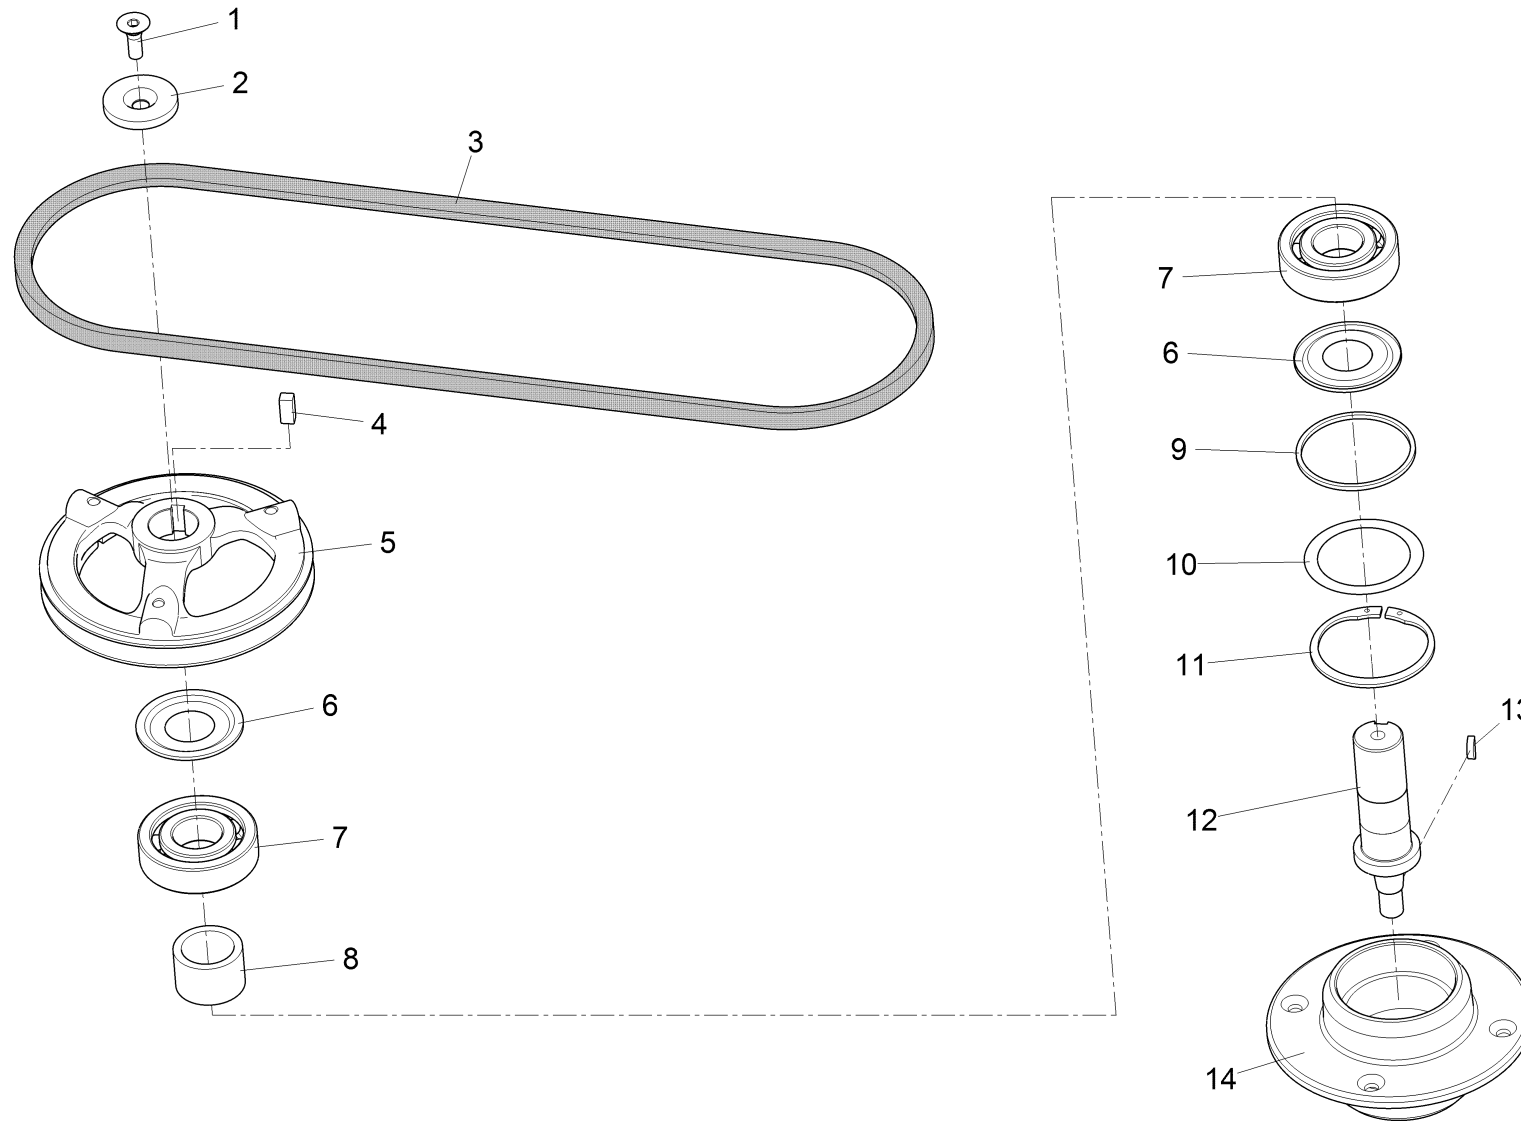

Lagerung, kpl. / Bearing / Palier

Lagerung, kpl. / Bearing / Palier

Pos.	Best. Nr. PN Ref.No.	Stc k. Qty. Qté.	Bezeichnung	Einh eit	Description	Unit Designation	Abmessungen Unité Measurement Mesurage	DIN / ISO	Bemerkungen Remarks Remarques
1	✓ 01059150	1	Senkschraube	ST	Countersunk screw	PC Vis à tête fraisée	PCE M10x25-8.8 A3G	DIN 7991	
2	✓ 01220770	1	Scheibe	ST	Washer	PC Washer	PCE		
3	✓ 01220790	1	Keilriemen	ST	V-belt	PC V-belt	PCE AVX 13x1325 La-M249		
4	✓ 01220820	1	Passfeder	ST	Fitting key	PC Fitting key	PCE B8x7x18 St50	DIN 6885	
5	✓ 01220780	1	Keilriemenscheibe	ST	V-belt pulley	PC V-belt pulley	PCE		
6	✓ 00921220	2	Nilos-Ring	ST	NILOS-ring	PC NILOS-ring	PCE 6306 AV		
7	✓ 00710130	2	Rillenkugellager	ST	Grooved ball bearing	PC Grooved ball bearing	PCE 6306-2RS SKF/FA	DIN 625	
8	✓ 01220800	1	Rohr	ST	Pipe	PC Pipe	PCE		
9	✓ 01018650	1	Ring	ST	Ring	PC Ring	PCE		
10	✓ 00506120	1	Pass-Scheibe DIN 988-56x72x0,1	ST	Shim ring	PC Shim ring	PCE		
11	✓ 00506140	1	Sicherungsring DIN 472-72x2,5 phos.	ST	Circlip	PC Circlip	PCE		
12	✓ 01493860	1	Welle	ST	Shaft	PC Arbre	PCE		
13	✓ 00153360	1	Scheibenfeder	ST	Woodruff key	PC Ressort à disque	PCE 4x6.5-St60k	DIN 6888	
14	✓ 01220810	1	Lagergehäuse	ST	Bearing housing	PC Bearing housing	PCE