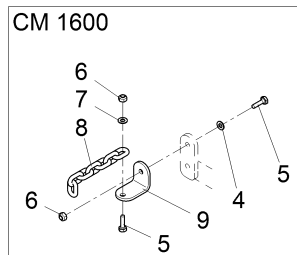

Rollwagen Kehreinheit / Roller stand sweeping unit / Rayon pour l'unité de balayage

Pos.	Best. Nr. PN Ref.No.	Stc k. Qty. Qté.	Bezeichnung	Ein heit	Description	Unit Designation	Abmessungen Unité Measurement Mesurage	DIN / ISO	Bemerkungen Remarks Remarques
1	✓ 01154090	1	Anschlagpuffer	ST	Buffer	PC Armortisseur	PCE		
2	✓ 00046500	1	6kt.Mutter	ST	Hex. Nut	PC Écrou à 6 pans	PCE BM8-04 A2G	DIN 439	
3	✓ 00744340	1	6kt.Mutter	ST	Hex. Nut	PC Écrou à 6 pans	PCE		
4	✓ 00053750	2	Scheibe	ST	Washer	PC Washer	PCE A8,4-140HV-St A2G	DIN 125	
5	✓ 00053100	3	6kt.Schraube	ST	Hexagon screw	PC Vis à 6 pans	PCE M8x25-8.8 A2G	DIN 933	
6	✓ 00051510	2	6kt.Mutter	ST	Hex. Nut	PC Écrou à 6 pans	PCE M8-8 A2G	DIN 985	
7	✓ 00740310	1	Sperrkantscheibe	ST	Washer	PC Rondelle	PCE SKS-8-dacrometisiert		
8	✓ 01493530	1	Kette	ST	Chain	PC Chaîne	PCE 7x22-ST35.13KH A2G 7GL	DIN 766-3.	
9	---	1	Ersatzteil auf Anfrage		Spare part on request	Pièce de rechange sur demande			90647892 Winkel
10	✓ 01472760	2	Sicherungszapfen	ST	Retaining pivot	PC Pivot de securité	PCE		
11	✓ 00074100	4	6kt.Mutter	ST	Hex. Nut	PC Écrou à 6 pans	PCE M20-8 A3G	DIN 934	
12	✓ 00071020	1	Spannstift	ST	Dowel pin	PC Goupille à tension	PCE 8x40	DIN 1481	
13	---	1	Ersatzteil auf Anfrage		Spare part on request	Pièce de rechange sur demande			96141346 Abstellstativ Oberteil vollst
14	✓ 01063970	1	Druckfeder	ST	Pressure spring	PC Ressort à pression	PCE		
15	---	1	Ersatzteil auf Anfrage		Spare part on request	Pièce de rechange sur demande			90653783 Distanzstück
16	---	1	Ersatzteil auf Anfrage		Spare part on request	Pièce de rechange sur demande			96141338 Abstellstativ Unterteil vollst
17	✓ 01145160	4	6kt.Mutter	ST	Hex. Nut	PC Écrou à 6 pans	PCE M10-8 A2G	DIN 985	
18	✓ 00053760	4	Scheibe	ST	Washer	PC Washer	PCE A10,5-140HV-St A2G	DIN 125	
19	✓ 00800240	4	Lenkrolle	ST	Steering roller	PC Poulie de guidage	PCE GKR 01/80/25R-GPD		
20	✓ 00053160	4	6kt.Schraube	ST	Hexagon screw	PC Vis à 6 pans	PCE M10x30-8.8 A3G	DIN 933	
21	✓ 00051520	1	6kt.Mutter	ST	Hex. Nut	PC Écrou à 6 pans	PCE M6-6 A2G	DIN 985