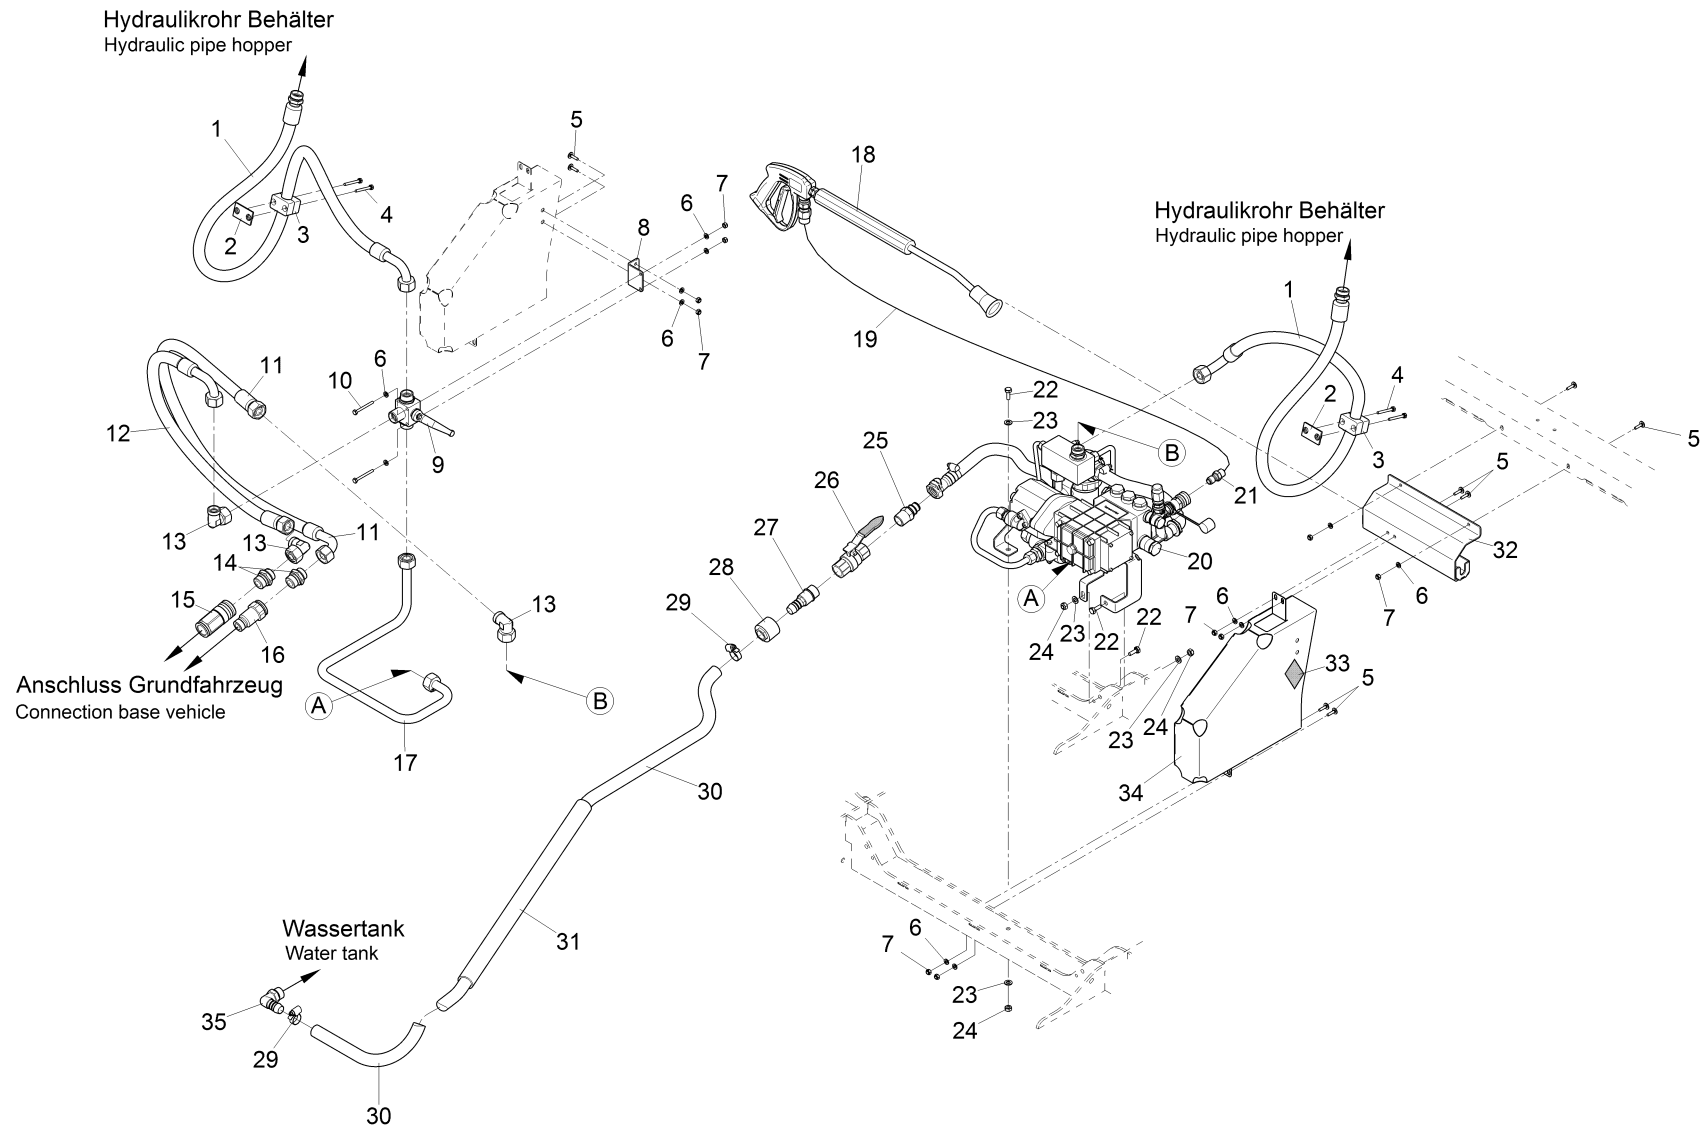

Hochdruckreiniger / High pressure cleaner / Purificateur anticyclonique

Hochdruckreiniger / High pressure cleaner / Purificateur anticyclonique

Pos.	Best. Nr. PN Ref.No.	Stk. k. Qty. Qté.	Bezeichnung	Einh. eit	Description	Unit Designation	Abmessungen Unité Measurement Mesurage	DIN / ISO	Bemerkungen Remarks Remarques
20		1	Hochdruckpumpeneinheit kpl		High pressure unit	Unité de pompe anticyclonique		Seite/Page 124	
21	✓ 01473650	1	Kugelschnellkupplung	ST	Ball quick coupler	PC Accouplement rapide	PCE ARS 250 bar-A		
22	✓ 00053090	3	6kt.Schraube	ST	Hexagon screw	PC Vis à 6 pans	PCE M8x20-8.8 A2G	DIN 933	
23	✓ 00053750	6	Scheibe	ST	Washer	PC Washer	PCE A8,4-140HV-St A2G	DIN 125	
24	✓ 00051510	3	6kt.Mutter	ST	Hex. Nut	PC Écrou à 6 pans	PCE M8-8 A2G	DIN 985	
25	✓ 01492070	1	Kupplungsstecker	ST	Connector plug	PC Fiche mâle	PCE 3_4 BSPT		
26	✓ 00130600	1	Kugelhahn	ST	Ball tap	PC Robinet à boule	PCE "R3/4""		
27	✓ 01492030	1	Einschraubstutzen	ST	Screwed socket	PC Embout rectiligne	PCE		
28	✓ 01492090	1	Überwurfmutter	ST	Cap nut	PC Écrou à raccord	PCE		
29	✓ 00733160	2	Schlauchschelle	ST	Hose clamp	PC Hose clamp	PCE A-20-32x9-W1-2	DIN 3017	
30	✓ 00671820	2, 600	Schlauch	M	Hose	M Hose	M Typ GE-WS7540-LW19		
31	---	0, 560	Ersatzteil auf Anfrage		Spare part on request		Pièce de rechange sur demande		25857178 Wellschlauch geschlossen NW29
32	---	1	Ersatzteil auf Anfrage		Spare part on request		Pièce de rechange sur demande		96146642 Lanzen-Halter
33	---	1	Ersatzteil auf Anfrage		Spare part on request		Pièce de rechange sur demande		17267386 Aufkleber HD-Reiniger
34	---	1	Ersatzteil auf Anfrage		Spare part on request		Pièce de rechange sur demande		96146709 Schlauchhalter
35	✓ 00059660	1	Winkelstutzen	ST	Angle socket	PC Raccord en équerre	PCE WES19R3/4"