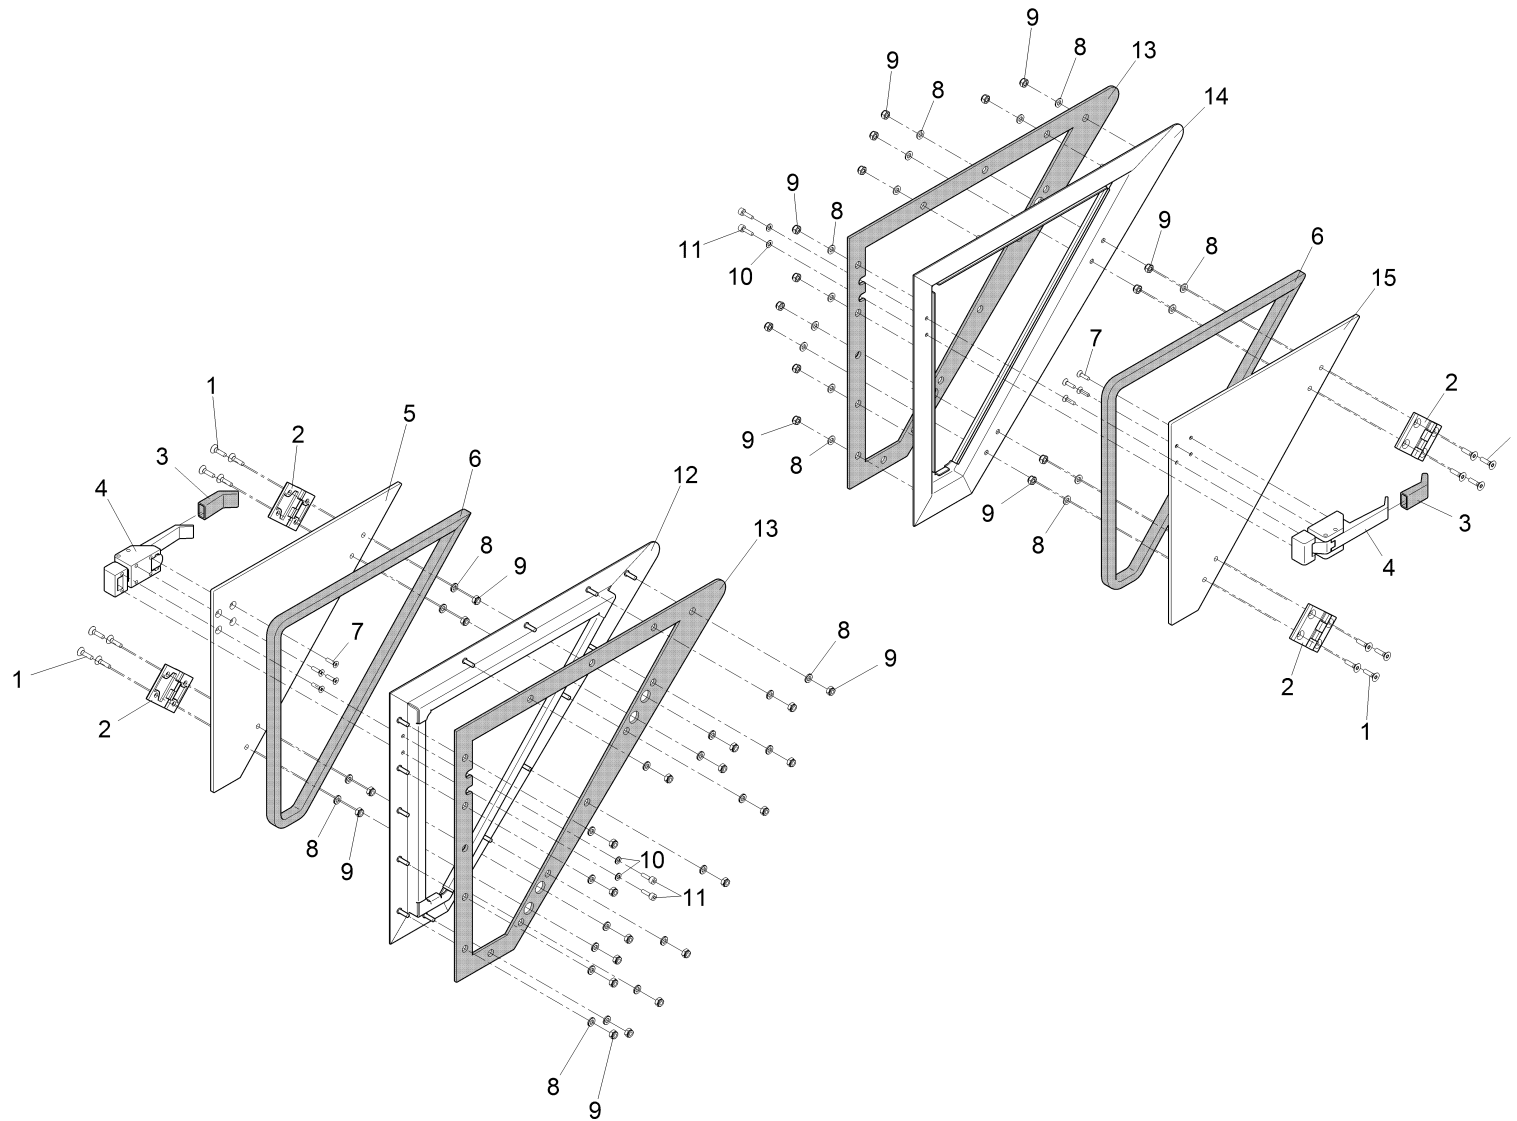

Serviceklappen rechts und links / Service flaps R.H. and L.H. / Clapets de service à droite et à gauche

Serviceklappen rechts und links / Service flaps R.H. and L.H. / Clapets de service à droite et à gauche

Pos.	Best. Nr. PN Ref.No.	Stc k. Qty. Qté.	Bezeichnung	Einh eit	Description	Unit Designation	Abmessungen Unité Measurement Mesurage	DIN / ISO	Bemerkungen Remarks Remarques
1	✓ 00054720	16	Senkschraube	ST	Countersunk screw	PC Vis à tête fraisée	PCE M6x20-A2	DIN 7991	
2	✓ 01494480	4	Scharnier	ST	Hinge	PC Charnière	PCE		
3	---	2	Ersatzteil auf Anfrage		Spare part on request	Pièce de rechange sur demande			90651415 Griff
4	---	2	Ersatzteil auf Anfrage		Spare part on request	Pièce de rechange sur demande			90648791 Griff
5	---	2	Ersatzteil auf Anfrage		Spare part on request	Pièce de rechange sur demande			90648171 Klappe
6	---	1, 130	Ersatzteil auf Anfrage		Spare part on request	Pièce de rechange sur demande			25505025 Moosgummi
7	✓ 01017650	8	Senkschraube	ST	Countersunk screw	PC Vis à tête fraisée	PCE M5x16-A2-70	DIN 965	
8	✓ 00102150	46	Scheibe	ST	Washer	PC Washer	PCE B6,4-140HV-A2	DIN 125	
9	✓ 00102140	46	6kt.Mutter	ST	Hex. Nut	PC Écrou à 6 pans	PCE M6-A2-70	DIN 985	
10	✓ 00902270	4	Scheibe	ST	Washer	PC Rondelle	PCE B5,3-140Hv-A4	DIN 125	
11	✓ 01081260	4	Zylinderschraube	ST	Socket head screw	PC Socket head screw	PCE M5x16-A2-70	DIN 912	
12	---	2	Ersatzteil auf Anfrage		Spare part on request	Pièce de rechange sur demande			96143524 Rahmen vollst
13	---	2	Ersatzteil auf Anfrage		Spare part on request	Pièce de rechange sur demande			90650789 Dichtung
14	---	1	Ersatzteil auf Anfrage		Spare part on request	Pièce de rechange sur demande			96145438 Rahmen vollst
15	---	1	Ersatzteil auf Anfrage		Spare part on request	Pièce de rechange sur demande			90657032 Klappe