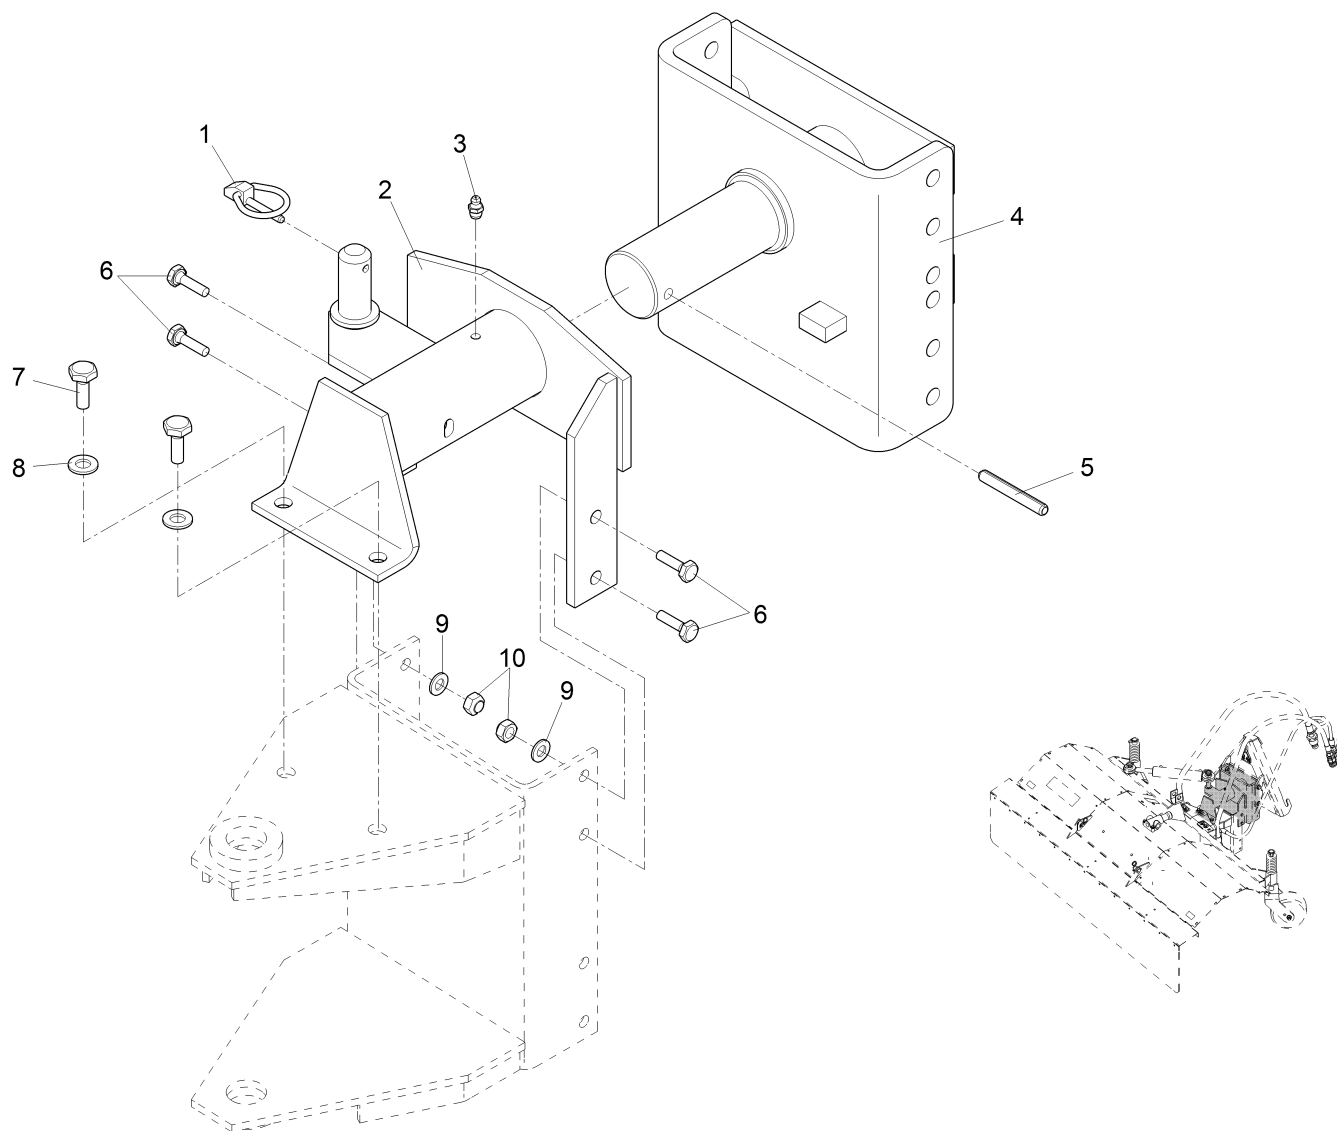

Verbindungsteile / Connecting parts / Pièces de connexion

Pos.	Best. Nr. PN Ref.No.	Stk. k. Qty. Qté.	Bezeichnung	Einh. eit	Description	Unit Designation	Abmessungen Unité Measurement Mesurage	DIN / ISO	Bemerkungen Remarks Remarques
1	✓ 00710090	1	Klappstecker	ST	Connector	PC Connector	PCE 5x32-St A2G	DIN 11023	
2	✓ 01102430	1	Aufnahme	ST	Retainer	PC Support	PCE Kuppeldreieck 8425		
3	✓ 00025910	1	Kegelschmiernippel	ST	Lubricating nipple	PC Lubricating nipple	PCE AM8x15.8 A2G	DIN 71412	
4	---	1	Ersatzteil auf Anfrage		Spare part on request	Pièce de rechange sur demande			96724620 Kupplung vollst
5	✓ 00135280	1	Spannstift	ST	Dowel pin	PC Goupille à tension	PCE 8x60	DIN 1481	
6	✓ 00053100	4	6kt.Schraube	ST	Hexagon screw	PC Vis à 6 pans	PCE M8x25-8.8 A2G	DIN 933	
7	✓ 00053310	2	6kt.Schraube	ST	Hexagon screw	PC Vis à 6 pans	PCE M10x25 8.8 A3G	DIN 933	
8	✓ 00053760	2	Scheibe	ST	Washer	PC Washer	PCE A10,5-140HV-St A2G	DIN 125	
9	✓ 00053750	4	Scheibe	ST	Washer	PC Washer	PCE A8,4-140HV-St A2G	DIN 125	
10	✓ 00051510	4	6kt.Mutter	ST	Hex. Nut	PC Écrou à 6 pans	PCE M8-8 A2G	DIN 985	