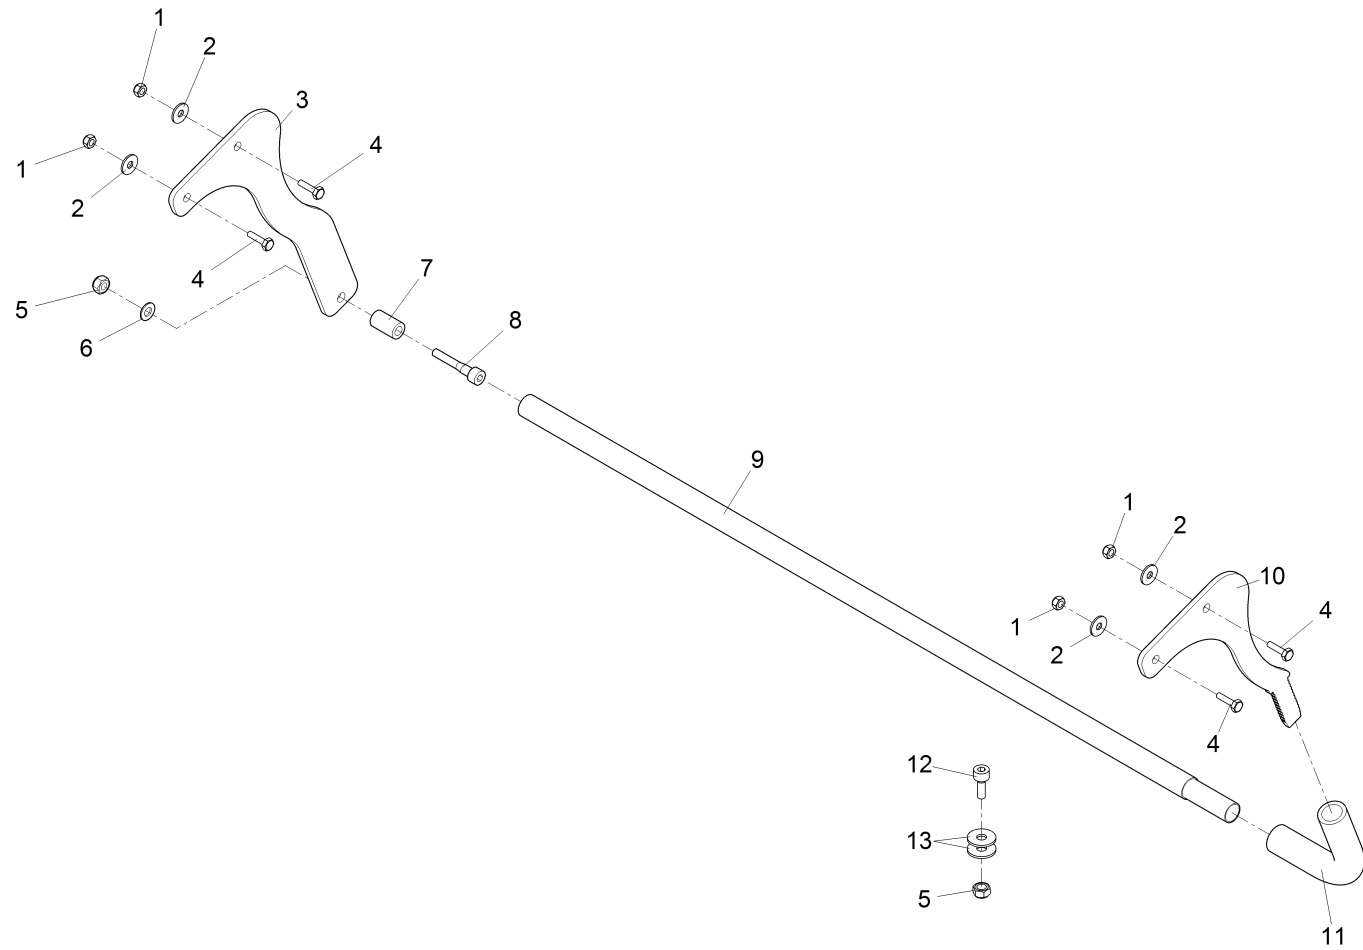

Griff, kpl / Handle / Poignée

Griff, kpl / Handle / Poignée

Pos.	Best. Nr. PN Ref.No.	Stc k. Qty. Qté.	Bezeichnung	Einh eit	Description	Unit Designation	Abmessungen Unité Measurement Mesurage	DIN / ISO	Bemerkungen Remarks Remarques
1	✓ 00102140	4	6kt.Mutter	ST	Hex. Nut	PC Écrou à 6 pans	PCE M6-A2-70	DIN 985	
2	✓ 00854210	4	Scheibe	ST	Washer	PC Washer	PCE 6,4-140HV-A2	DIN 9021	
3	---	1	Ersatzteil auf Anfrage		Spare part on request	Pièce de rechange sur demande			90655861 Halter
4	✓ 00854190	4	6kt.Schraube	ST	Hexagon screw	PC Vis à 6 pans	PCE M6x20-A2	DIN 933	
5	✓ 00101540	2	6kt.Mutter	ST	Hex. Nut	PC Écrou à 6 pans	PCE M8-A2-70	DIN 985	
6	✓ 00101550	1	Scheibe	ST	Washer	PC Washer	PCE B8,4-140Hv-A2	DIN 125	
7	✓ 01271920	1	Buchse	ST	Bushing	PC Douille	PCE		
8	✓ 01019860	1	Zyl.Schraube	ST	Socket head screw	PC	PCE M8x45-A2-70	DIN 912	
9	✓ 01494360	1	Rohr	ST	Pipe	PC Tube	PCE		
10	---	1	Ersatzteil auf Anfrage		Spare part on request	Pièce de rechange sur demande			90655879 Lasche
11	✓ 01494320	1	Biegefeder	ST	Spiral spring	PC Ressort	PCE		
12	✓ 01017670	1	Zylinderschraube	ST	Socket head screw	PC Socket head screw	PCE M8x20-A2-70	DIN 912	
13	✓ 00902280	2	Scheibe	ST	Washer	PC Washer	PCE 8,4-140HV-A4	DIN 9021