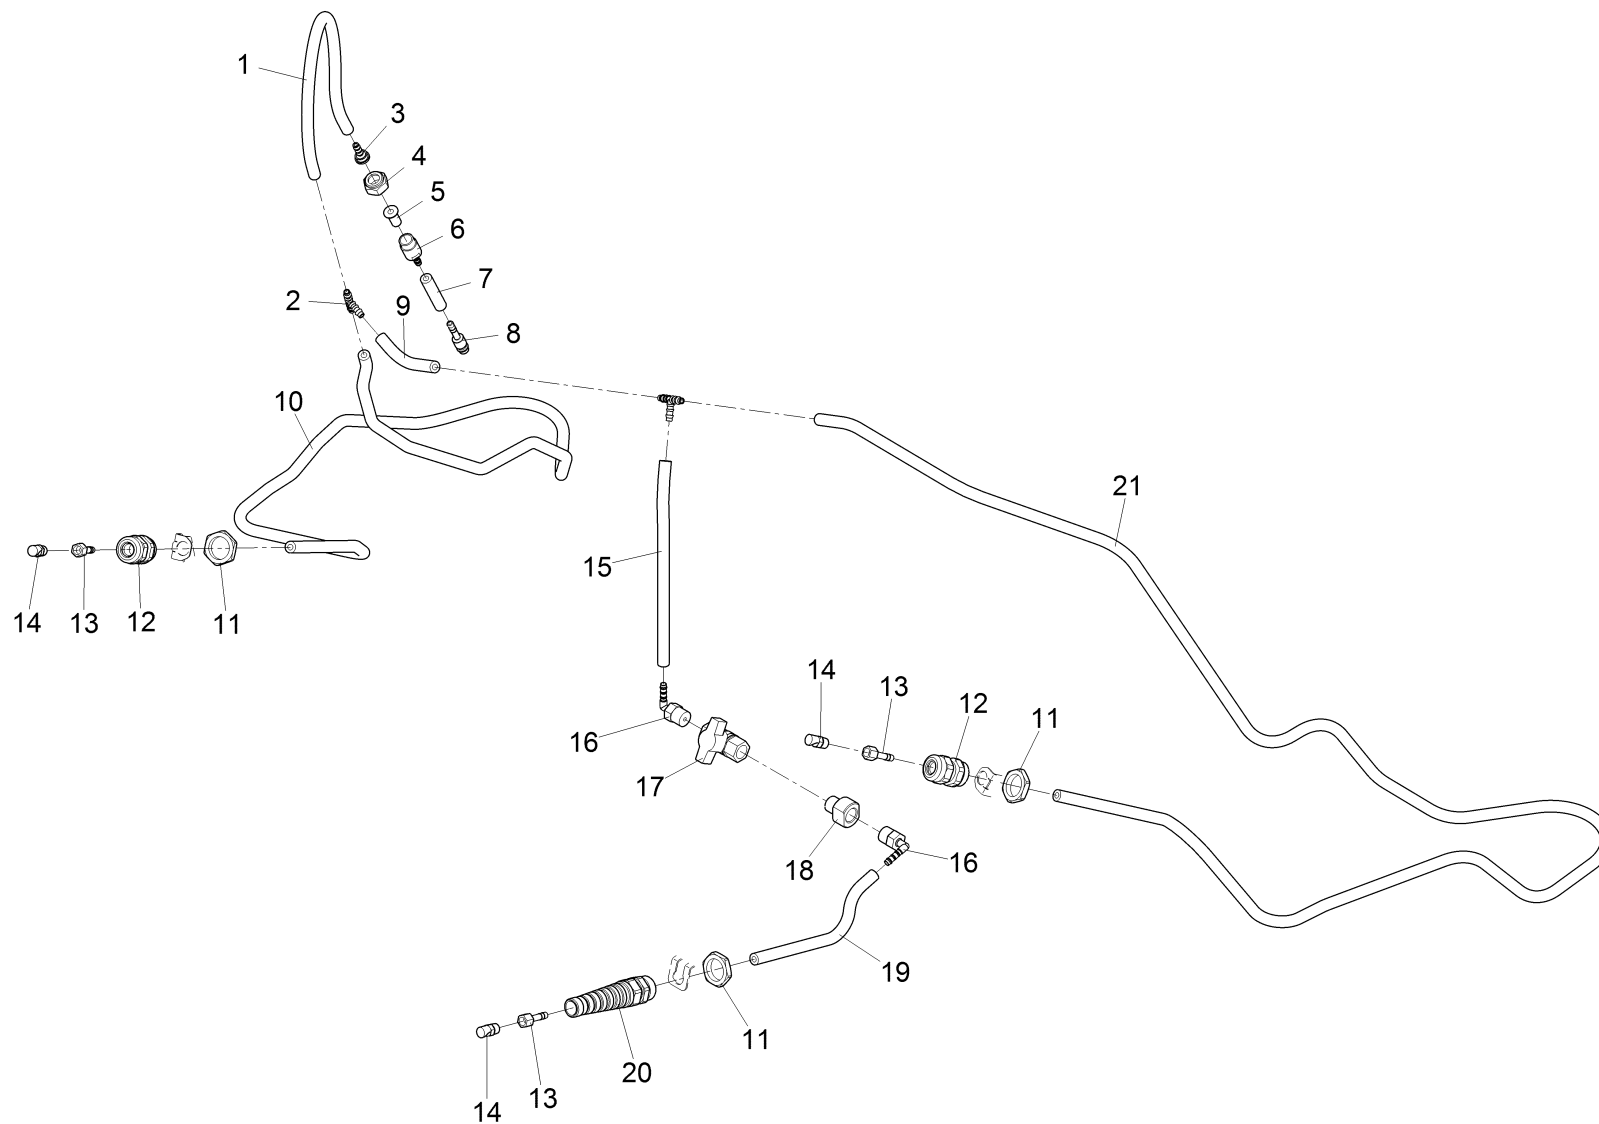

Wasserversorgung kpl / Water supply / Couverture d'eau

Pos.	Best. Nr. PN Ref.No.	Stc k. Qty. Qté.	Bezeichnung	Einh eit	Description	Unit Designation	Abmessungen Unité Measurement Mesurage	DIN / ISO	Bemerkungen Remarks Remarques
1	✓ 01061590	0, 490	OLN-Schlauch	M	Hose	M Hose	M DN 4 (6x12)		
2	✓ 00707240	2	Verteiler	ST	Distributor	PC Distributor	PCE TS 6		
3	✓ 01066030	1	Anschluss-Stück	ST	Connecting piece	PC Raccord	PCE		
4	✓ 00874850	1	Überwurfmutter	ST	Sleeve nut	PC Écrou à raccord	PCE		
5	✓ 00874860	1	Kugelventilfilter	ST	Ball valve filter	PC Filtre de valve de boule	PCE 4193A PP-5-100 SS		
6	✓ 01066020	1	Filterhalter	ST	Filter retainer	PC Support de filtre	PCE		
7	✓ 01061590	0, 170	OLN-Schlauch	M	Hose	M Hose	M DN 4 (6x12)		
8	✓ 01161200	1	Kupplungsstecker	ST	Connector plug	PC Connector plug	PCE LW6 Größe 3		
9	✓ 01061590	0, 100	OLN-Schlauch	M	Hose	M Hose	M DN 4 (6x12)		
10	✓ 01061590	1, 830	OLN-Schlauch	M	Hose	M Hose	M DN 4 (6x12)		
11	✓ 01493560	3	6kt.Mutter	ST	Hexagon nut	PC Écrou à 6 pans	PCE M25 PA		
12	✓ 01493570	2	Kabelverschraubung	ST	Cable threaded joint	PC Raccord de câble	PCE M25 (9-16)		
13	✓ 01019500	3	Schlauchtülle	ST	Hose clip	PC Hose clip	PCE		
14	✓ 01473550	3	Wasserdüse	ST	Water nozzle	PC Buse d' eau	PCE		
15	✓ 01061590	0, 270	OLN-Schlauch	M	Hose	M Hose	M DN 4 (6x12)		
16	✓ 01066760	2	W-Einschraubstutzen	ST	Screwed plug	PC Manchon fileté	PCE WES 6 R3/8-keg.		
17	✓ 00952760	1	Kugelhahn	ST	Ball tap	PC Robinet à boule	PCE		
18	✓ 01077630	1	Sonderschraube	ST	Screw	PC Vis	PCE		
19	✓ 01061590	0, 200	OLN-Schlauch	M	Hose	M Hose	M DN 4 (6x12)		
20	✓ 01473940	1	Kabelverschraubung -Knickschutz	ST	Screwed cable gland	PC Raccord de câble	PCE M25x1,5		

Index: 97125512

17