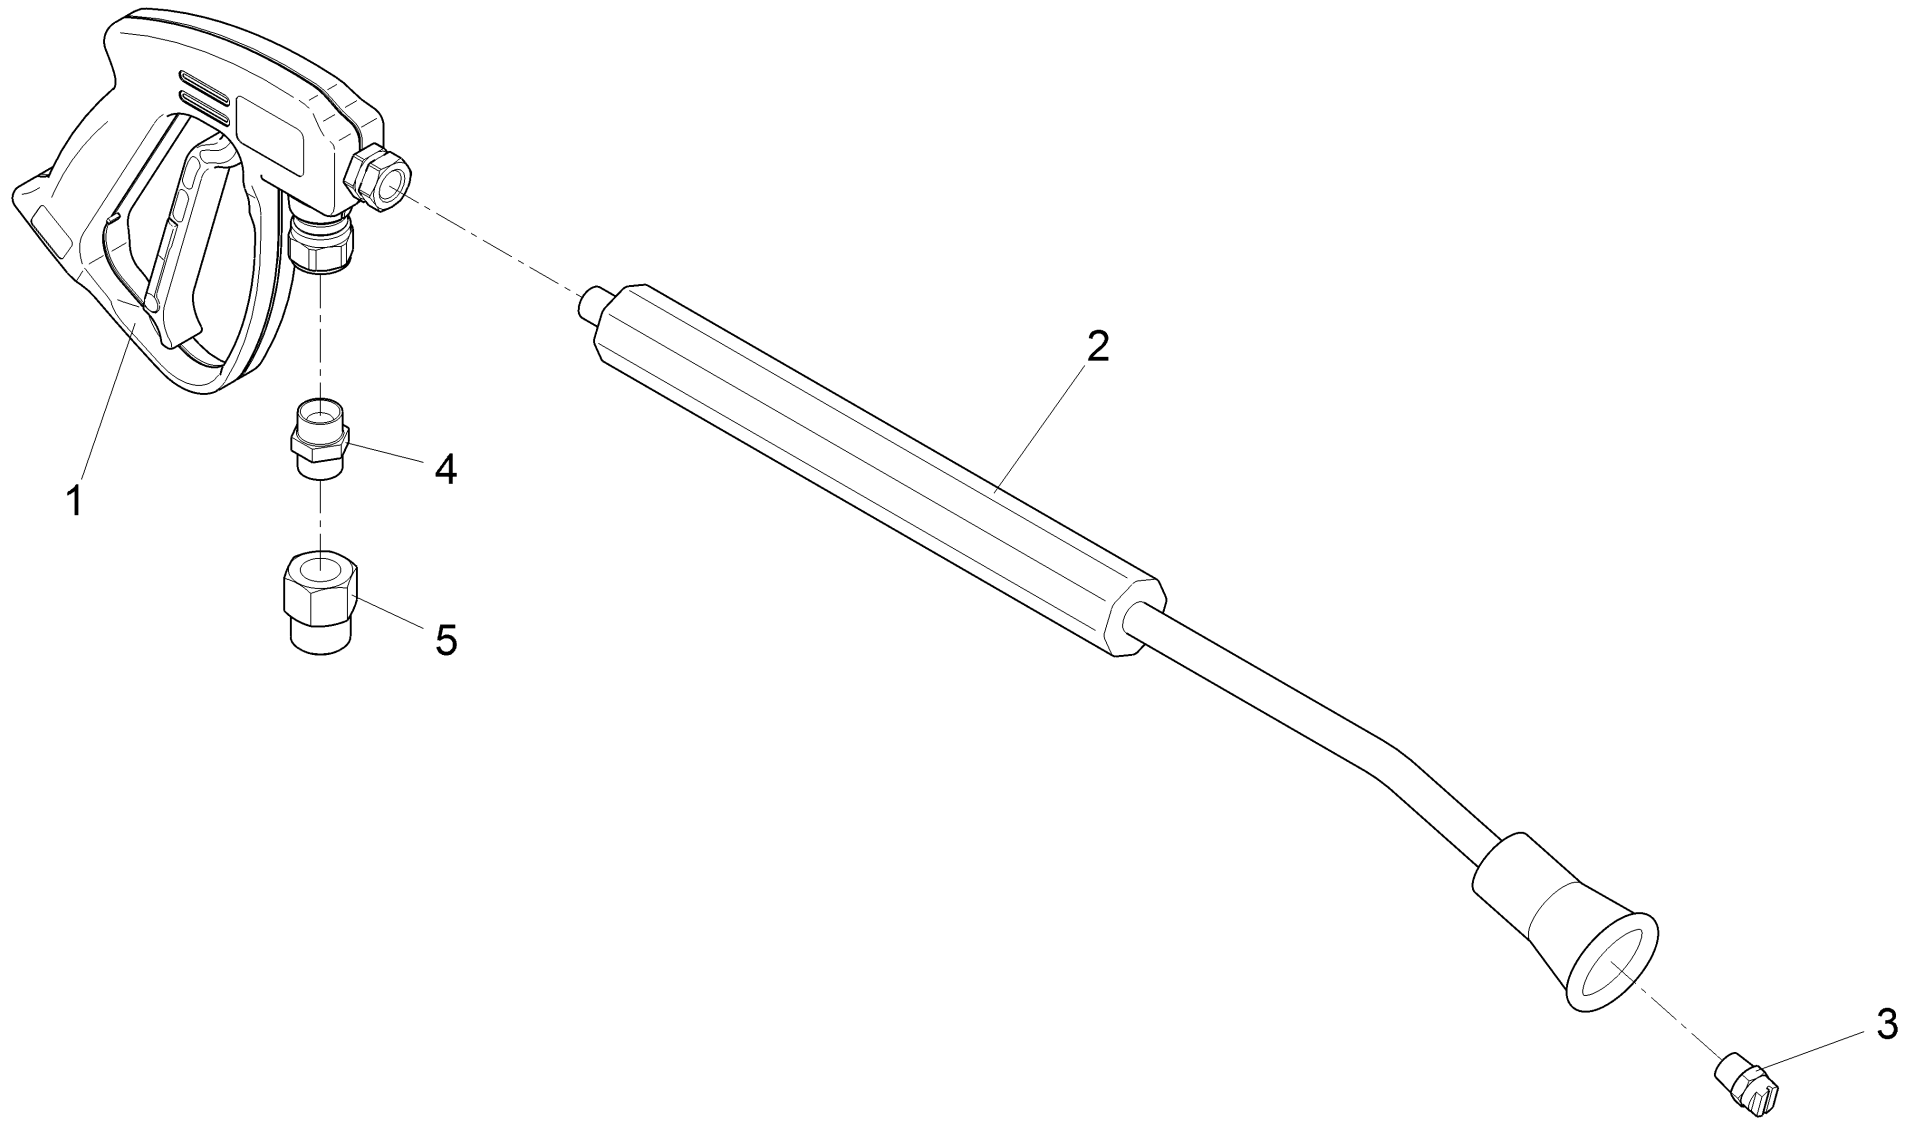

Hochdruckpistole kpl / High pressure pistol / Pistolet de purificateur anticyclonique

Hochdruckpistole kpl / High pressure pistol / Pistolet de purificateur anticyclonique

Pos.	Best. Nr. PN Ref.No.	Stk. Qty. Qté.	Bezeichnung	Einh. eit	Description	Unit Designation	Abmessungen Unité Measurement Mesurage	DIN / ISO	Bemerkungen Remarks Remarques
1	✓ 01473680	1	Griff Hochdruckreiniger	ST	Handle high pressure cleaner	PC Poignée	PCE		
2	✓ 01473690	1	Lanze	ST	Lance	PC Lance	PCE 500mm		
3	✓ 01163470	1	Düse	ST	Nozzle	PC Bec	PCE 05		
4	✓ 01473700	1	Doppelnippel	ST	Double nibble	PC Raccord double	PCE "3/8""		
5	✓ 01163390	1	Nippel Ventil-Schlauch	ST	Nipple	PC Raccord d' graissage	PCE