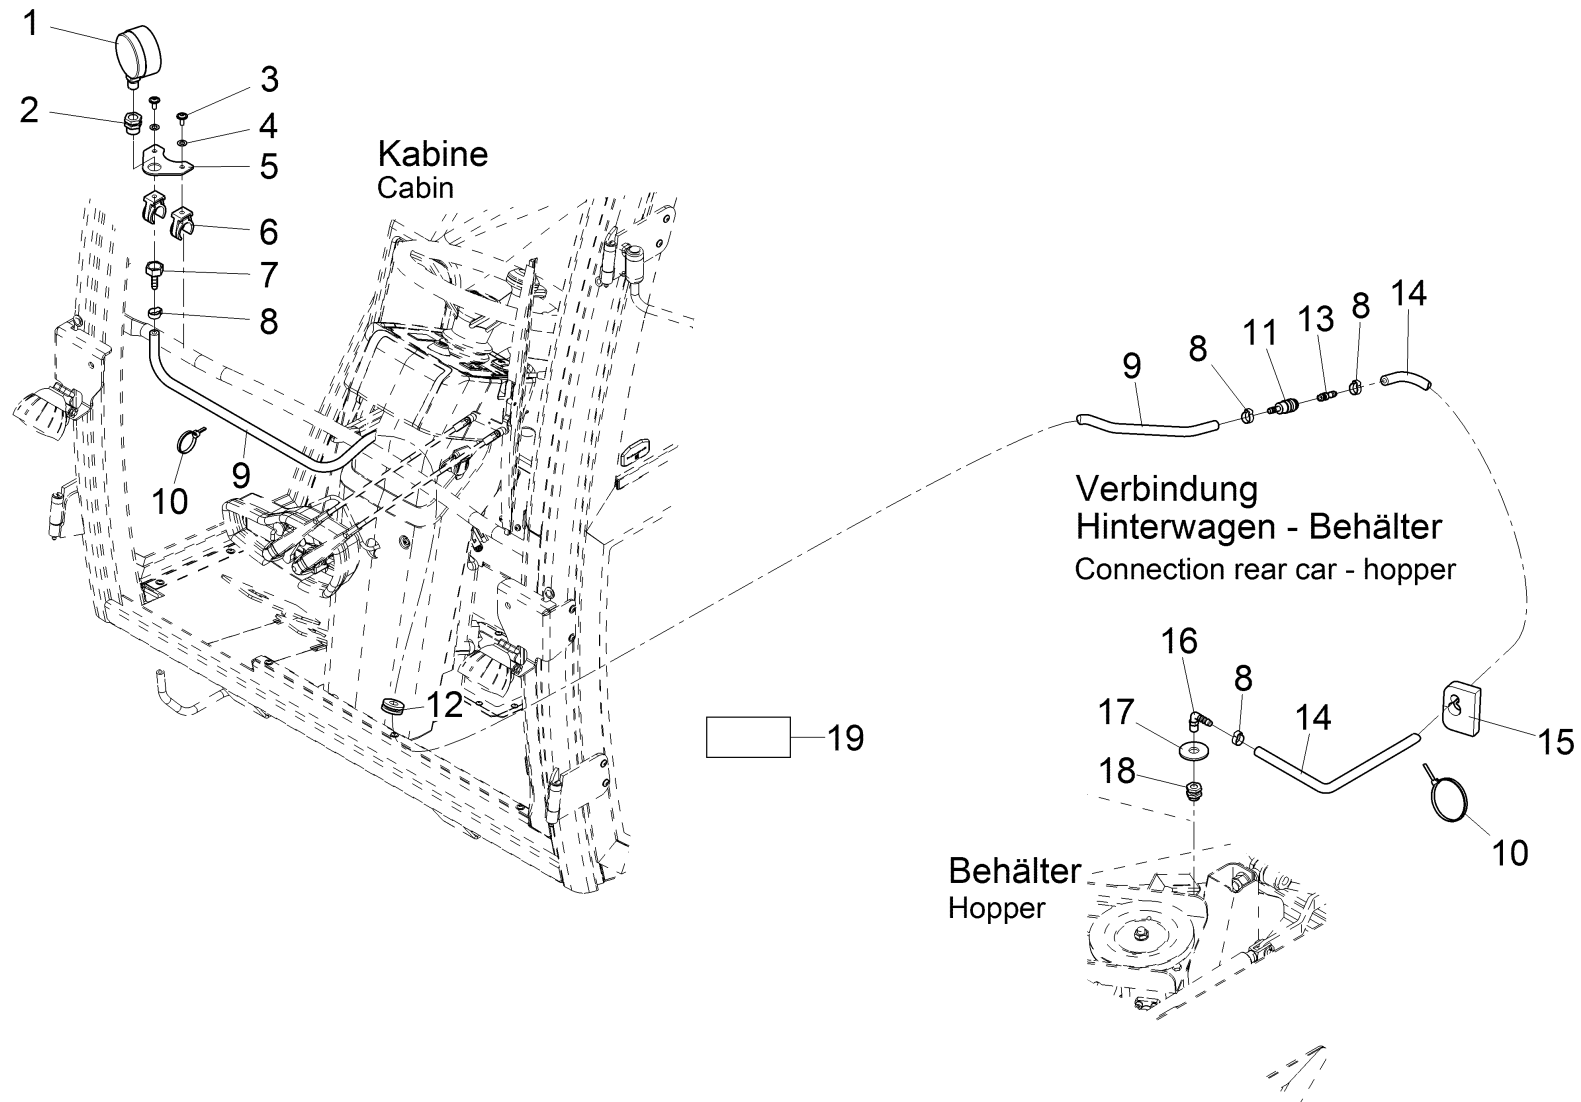

Unterdruckanzeige Behälter CM 1600 / Container vacuum display CM 1600 / Indicateur de dépression de reservoir CM 1600

Pos.	Best. Nr. PN Ref.No.	Stk k. Qty. Qté.	Bezeichnung	Einh eit	Description	Unit Designation	Abmessungen Unité Measurement Mesurage	DIN / ISO	Bemerkungen Remarks Remarques
1	✓ 01166370	1	Manometer	ST	Manometer	PC Manometre	PCE		
2	✓ 01470990	1	Schottnippel	ST	Nipple	PC Raccord	PCE "G1/4"" G3/8""		
3	✓ 01000850	2	Linsenflanschschraube	ST	Lens flange screw	PC Vis à tête bombée	PCE 6kt.M6x12-10.9 A2G		
4	✓ 00053840	2	Federscheibe	ST	Spring washer	PC Rondelle de ressort	PCE B6 A2G	DIN 137	
5	✓ 01471830	1	Manometerhalteblech	ST	Holding plate	PC Plaque de support	PCE		
6	---	2	Ersatzteil auf Anfrage		Spare part on request	Pièce de rechange sur demande			17526112 Rohrclip
7	✓ 01166380	1	Schlauchtülle	ST	Hose clip	PC Bec d' tuyau	PCE G3/8"LW6		
8	✓ 01171480	4	Schlauchklemme	ST	Hose clamp	PC Collier de serrage	PCE Ein-Ohr 11-13x6,5 A3G		
9	✓ 01061590	4, 600	OLN-Schlauch	M	Hose	M Hose	M DN 4 (6x12)		
10	✓ 00967760	21	Kabelbinder	ST	Cable tie	PC Cravatte de câble	PCE 4,8x360		
11	✓ 01166390	1	Schnellverschlusskupplung	ST	Quick release fastener coupling	PC Accouplement	PCE NW5 LW6		
12	✓ 00106870	1	Kabelmuffe	ST	Cable sleeve	PC Manchon du câble	PCE 470 0036		
13	✓ 01166400	1	Einstecktülle	ST	Insert spout	PC Bec	PCE NW5 LW6		
14	✓ 01061590	3, 000	OLN-Schlauch	M	Hose	M Hose	M DN 4 (6x12)		
15	---	2	Ersatzteil auf Anfrage		Spare part on request	Pièce de rechange sur demande			90658469 Dichtung
16	✓ 01471810	1	Winkel Einschraubstutzen	ST	Screwed plug	PC Embout rectiligne	PCE "R1/8"" LW6"		
17	✓ 00132610	1	Scheibe	ST	Washer	PC Washer	PCE 13-140HV-St A3G	DIN 9021	
18	✓ 01471000	1	Schottnippel	ST	Nipple	PC Raccord	PCE "G1/4"" G1/8""		
19	✓ 03007630	0, 600	Dichtband	M	Sealing band	M Ruban isolant	M Elring N 12x0,1 Teflon weiss