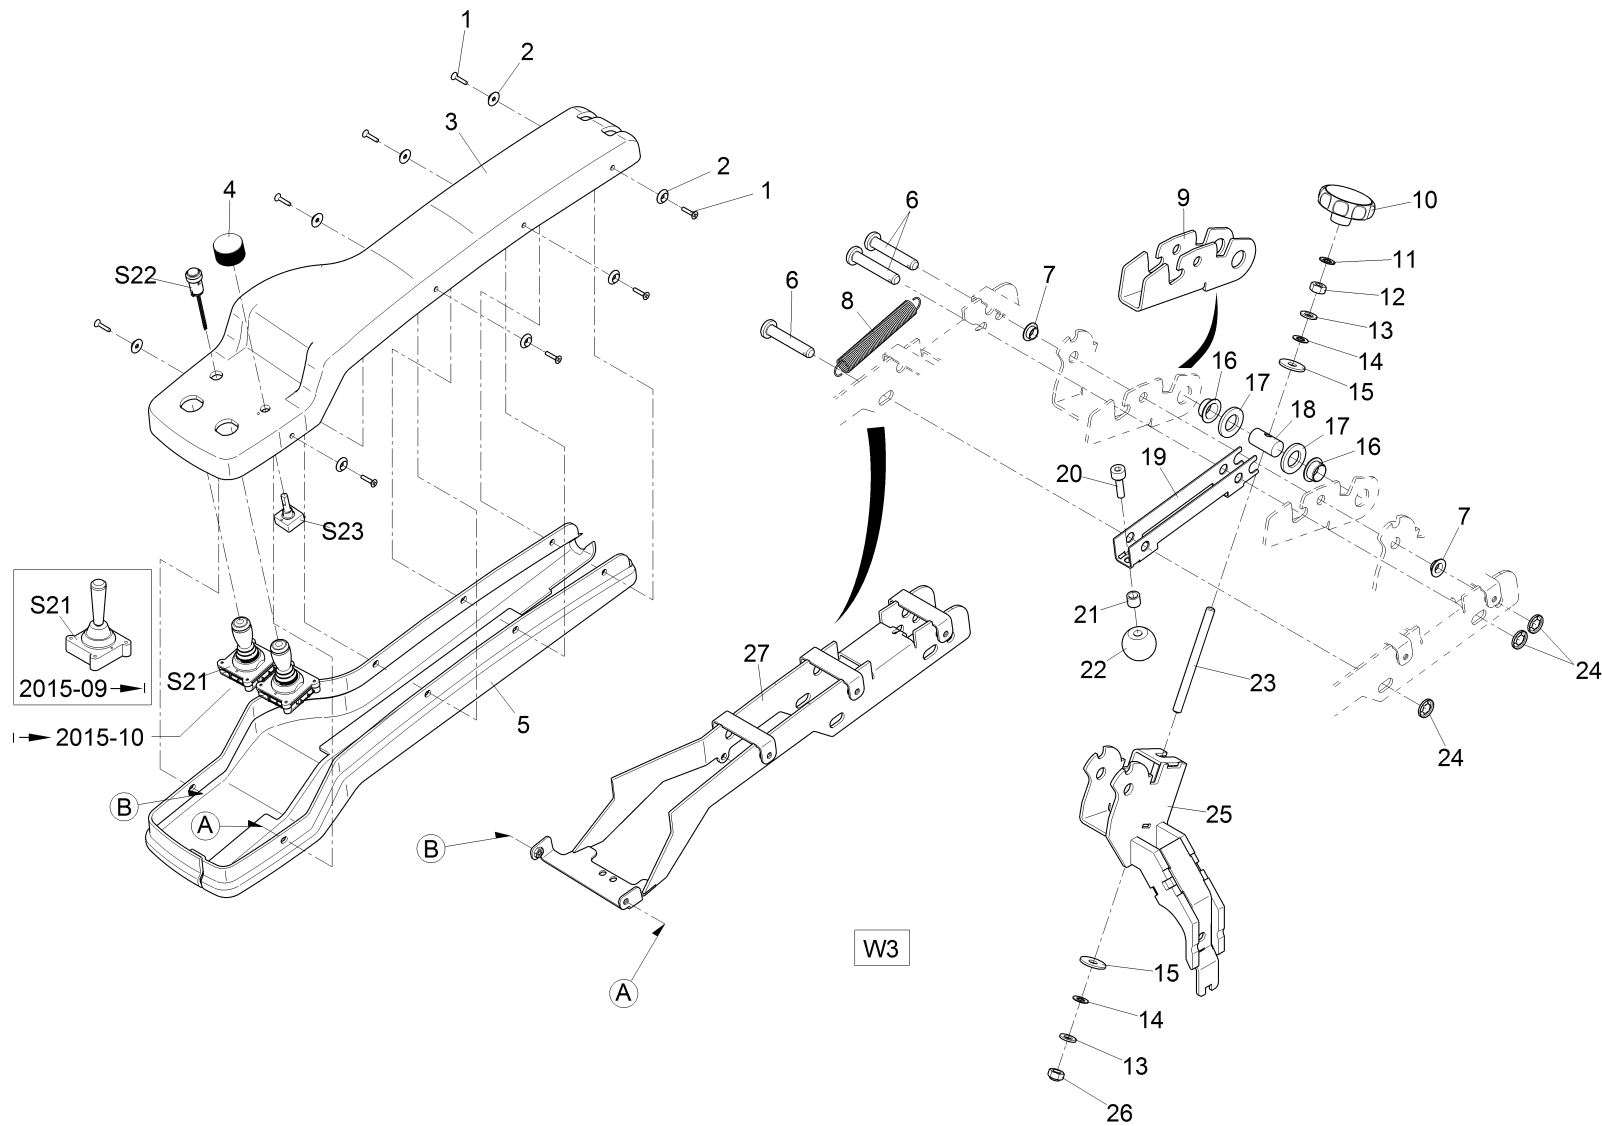

Armlehne / Arm rest / Accotoir

Armlehne / Arm rest / Accotoir

Pos.	Best. Nr. PN Ref.No.	Stc k. Qty. Qté.	Bezeichnung	Ein- heit	Description	Unit Designation	Abmessungen Unité Measurement Mesurage	DIN / ISO	Bemerkungen Remarks Remarques
1	✓ 00051890	8	Senkschraube	ST	Countersunk screw	PC Vis à tête fraisée	PCE M4x16-4.8-H A2G	DIN 965	
2	✓ 01274720	8	Hohlscheibe	ST	Annular plate	PC Rondelle creuse	PCE 4,3-A2		
3	✓ 01494550	1	Armlehne	ST	Arm rest	PC Accotoir	PCE		
4	✓ 01472020	1	Drehknopf	ST	Turning knob	PC Bouton tournant	PCE		
5	✓ 01472930	1	Armlehne, vollst.	ST	Arm-rest	PC Accotoir	PCE		
6	✓ 00706440	3	Bolzen	ST	Bolt	PC Boulon	PCE B10h11x55-St A2G	DIN 1444	
7	✓ 01111140	2	Gleitlagerbuchse	ST	Slide bearing bush	PC Douille de palier lisse	PCE GFM-1012-05		
8	✓ 01005290	1	Zugfeder	ST	Tension spring	PC Ressort de traction	PCE		
9	---	1	Ersatzteil auf Anfrage		Spare part on request	Pièce de rechange sur demande			90661844 Wippe
10	✓ 00480430	1	Sterngriffmutter	ST	Hand wheel	PC Roue à main	PCE 55/M8		
11	✓ 00959240	1	Fächerscheibe	ST	Serrated lock washer	PC Rondelle à dents revauchantes	PCE A8,4 A2G	DIN 6798	
12	✓ 00053350	1	6kt.Mutter	ST	Hex. Nut	PC Écrou à 6 pans	PCE M8-8 A2G	DIN 934	
13	✓ 00053750	2	Scheibe	ST	Washer	PC Washer	PCE A8,4-140HV-St A2G	DIN 125	
14	✓ 00053850	2	Federscheibe	ST	Spring washer	PC Rondelle de ressort	PCE B8 A2G	DIN 137	
15	✓ 00042900	2	Scheibe	ST	Washer	PC Washer	PCE 8,4-140HV-St A3G	DIN 9021	
16	✓ 01055290	2	Gleitlagerbuchse	ST	Slide bearing bush	PC Douille de palier lisse	PCE GFM-1618-09		
17	✓ 01142410	2	Scheibe	ST	Washer	PC	PCE A17-Polyamid 6.6 WS	DIN 125	
18	✓ 01136100	1	Bolzen	ST	Bolt	PC Boulon	PCE		
19	---	1	Ersatzteil auf Anfrage		Spare part on request	Pièce de rechange sur demande			90621525 Aufsteller
20	✓ 00103300	1	Zylinderschraube	ST	Socket head screw	PC Socket head screw	PCE M8x25-8.8 A2G	DIN 912	
21	✓ 00733400	1	Distanzbuchse	ST	Spacer sleeve	PC Douille de distance	PCE		
22	✓ 00122230	1	Kugelknopf	ST	Ball button	PC Bouton	PCE C32-FS	DIN 319	

Index: 97124960

139