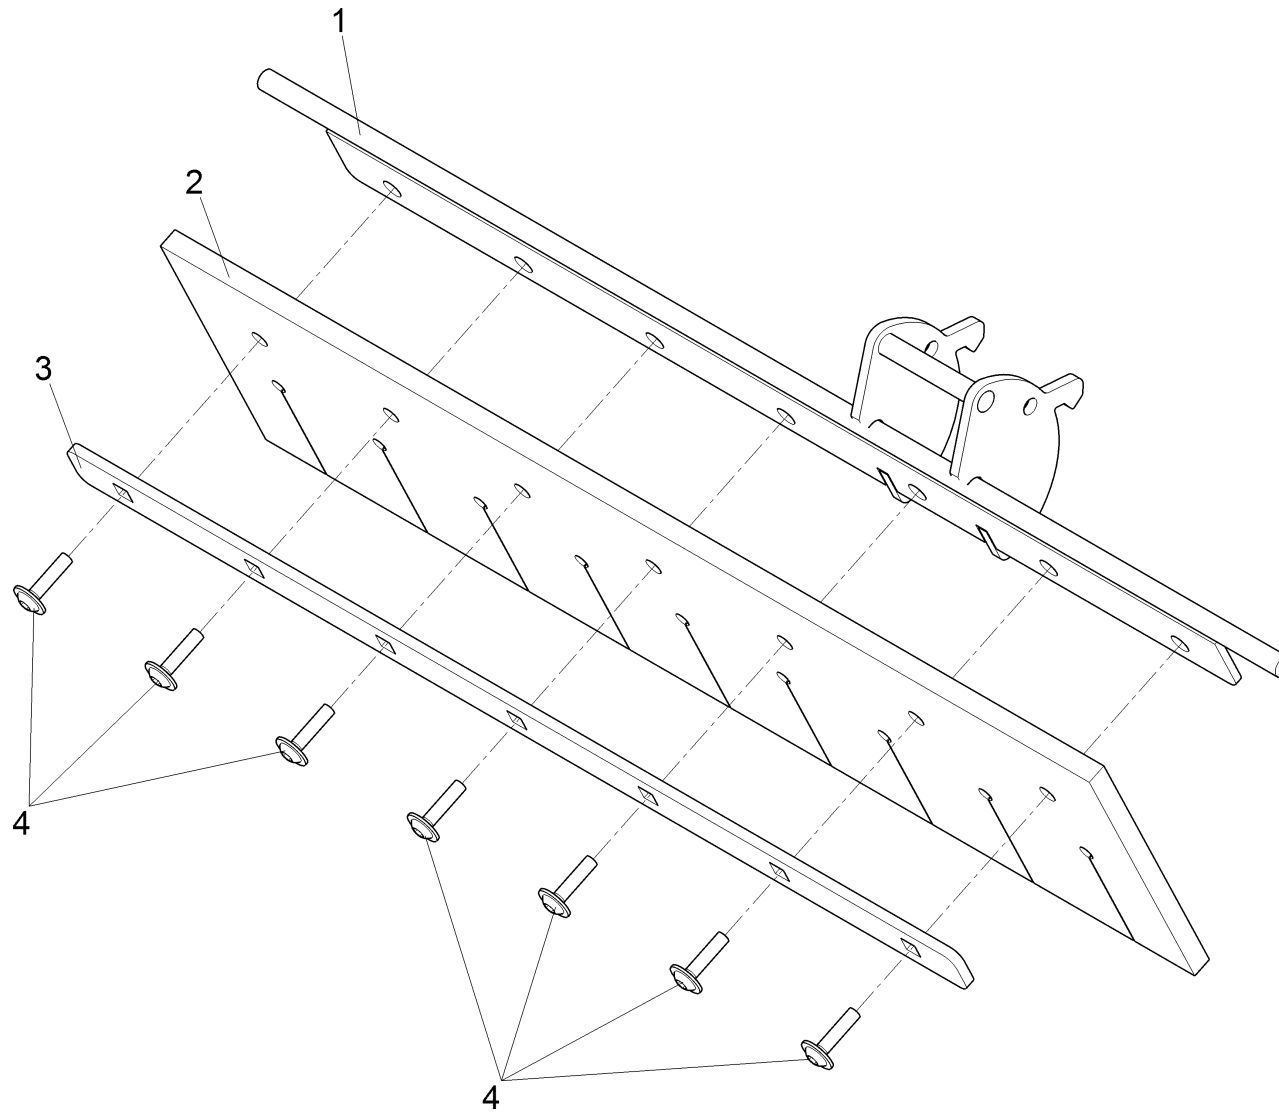

Grobgutklappe kpl / Coarse particle flap / Clapet pour particule rude

---

Grobgutklappe kpl / Coarse particle flap / Clapet pour particule rude

Pos.	Best. Nr. PN Ref.No.	Stk. k. Qty. Qté.	Bezeichnung	Einh. eit	Description	Unit Designation	Abmessungen Unité Measurement Mesurage	DIN / ISO	Bemerkungen Remarks Remarques
1	✓ 01470980	1	Scharnier	ST	Hinge	PC Charnière	PCE		
2	✓ 01470860	1	Gummischürze	ST	Rubber apron	PC Tablier de caoutchouc	PCE		
3	✓ 01471700	1	Blech	ST	Sheet metal	PC Tôle	PCE		
4	✓ 01174700	7	Linsenflanschr.m .l-6kt.	ST	Lens flange screw	PC Vis à tête bombée	PCE M6x20-A2