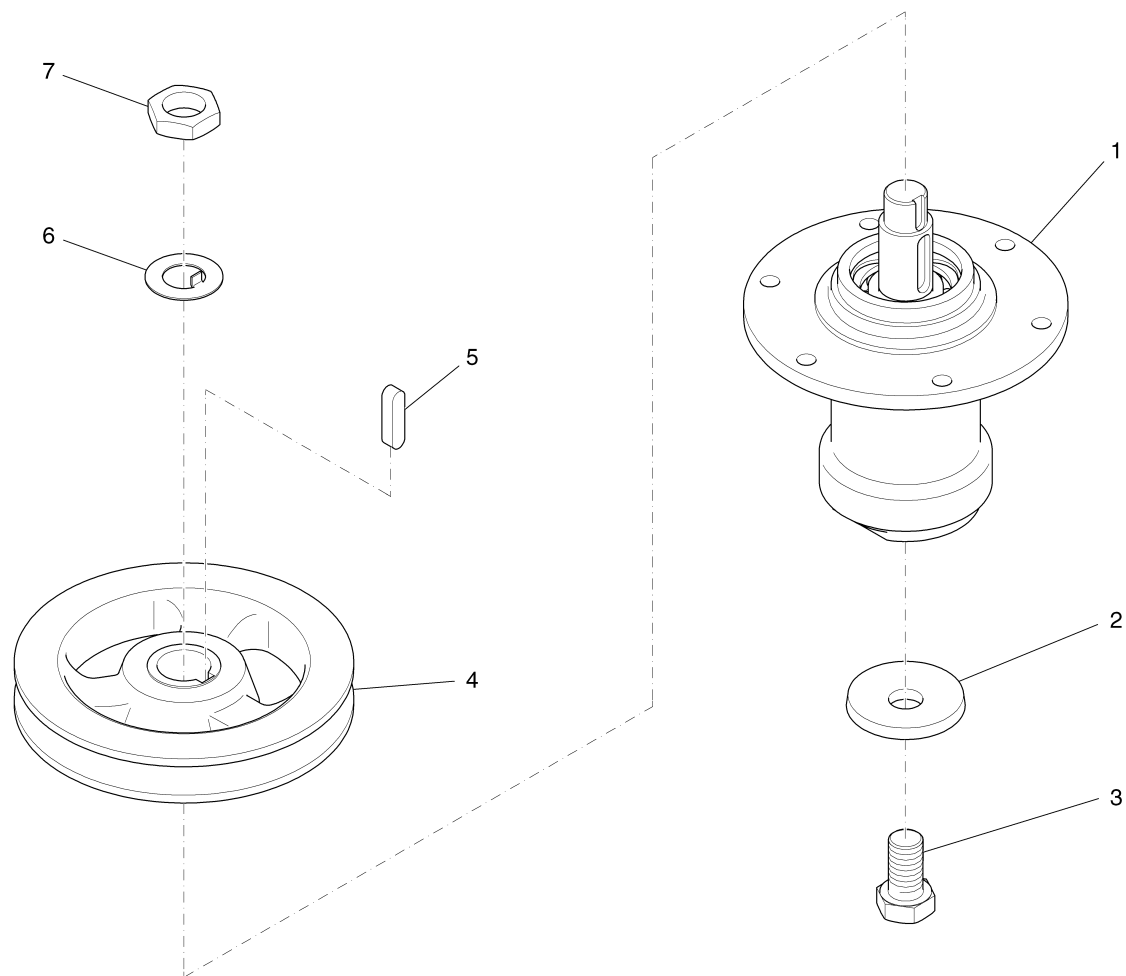

Messerlager kpl / Cutter housing, cpl. / Palier de couteau, cpl.

Messerlager kpl / Cutter housing, cpl. / Palier de couteau, cpl.

Pos.	Best. Nr. PN Ref.No.	Stc k. Qty. Qté.	Bezeichnung	Einh eit	Description	Unit Designation	Abmessungen Unité Measurement Mesurage	DIN / ISO	Bemerkungen Remarks Remarques
1		1	Messerlager		Cutter housing	Palier de couteau			Seite/Page 214
2	✓ 01144720	1	Spannscheibe	ST	tension disc	PC	PCE 16,5x55x6		
3	✓ 00974070	1	6kt.Schraube	ST	Hex.bolt	PC	Vis à 6 pans	PCE M16x1,5x30-8.8 A3G	DIN 961
4	✓ 01162070	1	Keilriemenscheibe	ST	V-belt pulley	PC	Rondelle de poulie en V	PCE	
5	✓ 00134170	1	Passfeder	ST	Feather key	PC	Plume de passeport	PCE A8x7x32 St50	DIN 6885
6	✓ 01144710	1	Sicherungsblech	ST	locking plate	PC		PCE 20	DIN 462
7	✓ 01145010	1	6kt.Mutter	ST	Hex. Nut	PC	Écrou à 6 pans	PCE M20x1,5-17H A3G	DIN 936