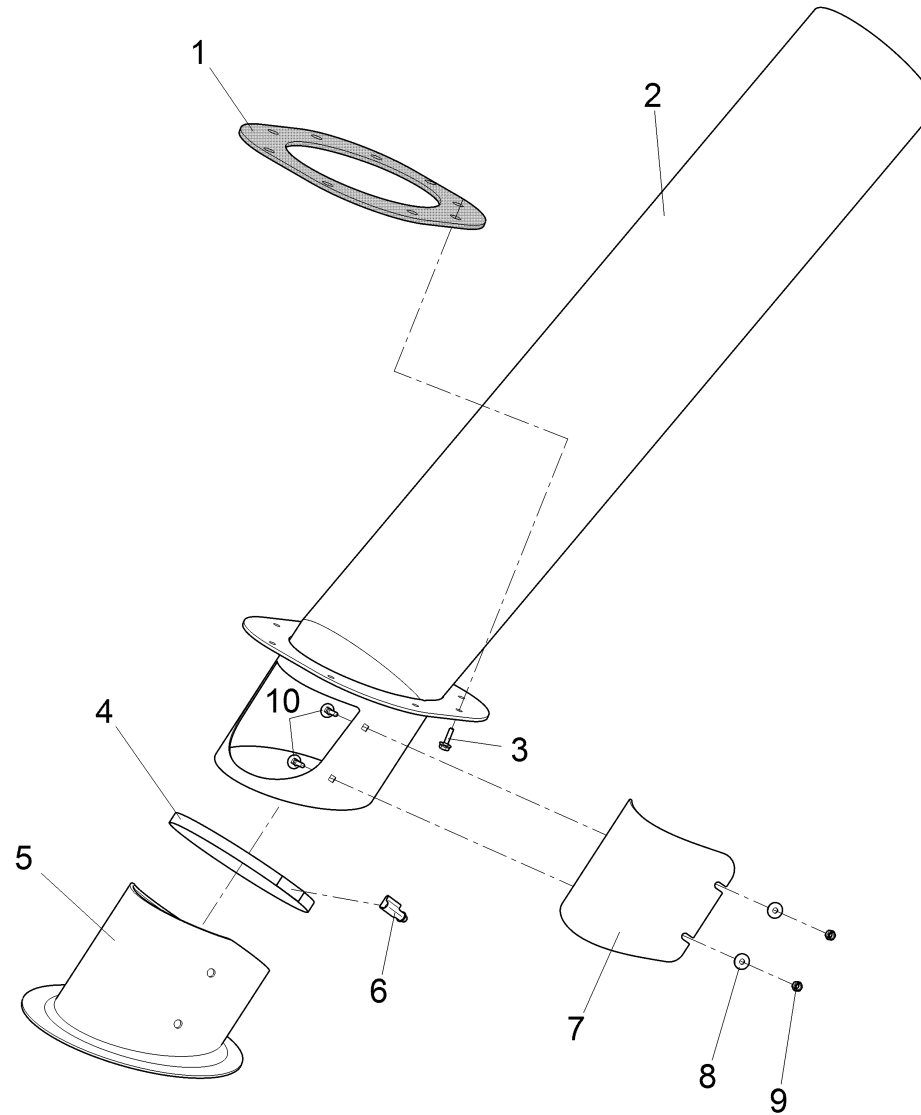

Saugrohr, kpl / Suction pipe / Tube d'aspiration

Saugrohr, kpl / Suction pipe / Tube d'aspiration

Pos.	Best. Nr. PN Ref.No.	Stk. Qty. Qté.	Bezeichnung	Einh. eit	Description	Unit Designation	Abmessungen Unité Measurement Mesurage	DIN / ISO	Bemerkungen Remarks Remarques
1	✓ 01494960	1	Dichtung	ST	Gasket	PC Joint	PCE		
2	✓ 01494950	1	Saugrohr, vollst.	ST	Suction pipe	PC Tube d'aspiration	PCE		
3	✓ 00959270	9	6kt.Schraube	ST	Hex.bolt	PC Vis à 6 pans	PCE M6x20 W151-90-flZnnc		
4	✓ 00712300	0, 700	Spannband	M	Tension band	M Tension band	M Nr.5608561003		
5	✓ 01490710	1	Dichtmanschette	ST	Sealing bellow	PC Coupelle à étanchéité	PCE		
6	✓ 00901390	1	Spannbandverschluss	ST	Tension band lock	PC Tension band lock	PCE G13-W3		
7	✓ 01494420	1	Blech	ST	Sheet metal	PC Tôle	PCE		
8	✓ 00854210	4	Scheibe	ST	Washer	PC Washer	PCE 6,4-140HV-A2	DIN 9021	
9	✓ 00102140	4	6kt.Mutter	ST	Hex. Nut	PC Écrou à 6 pans	PCE M6-A2-70	DIN 985	
10	✓ 01221580	4	Flachrundschr.	ST	Round head screw	PC Vis à tête fraisée	PCE M6x25-A2-70	DIN 603