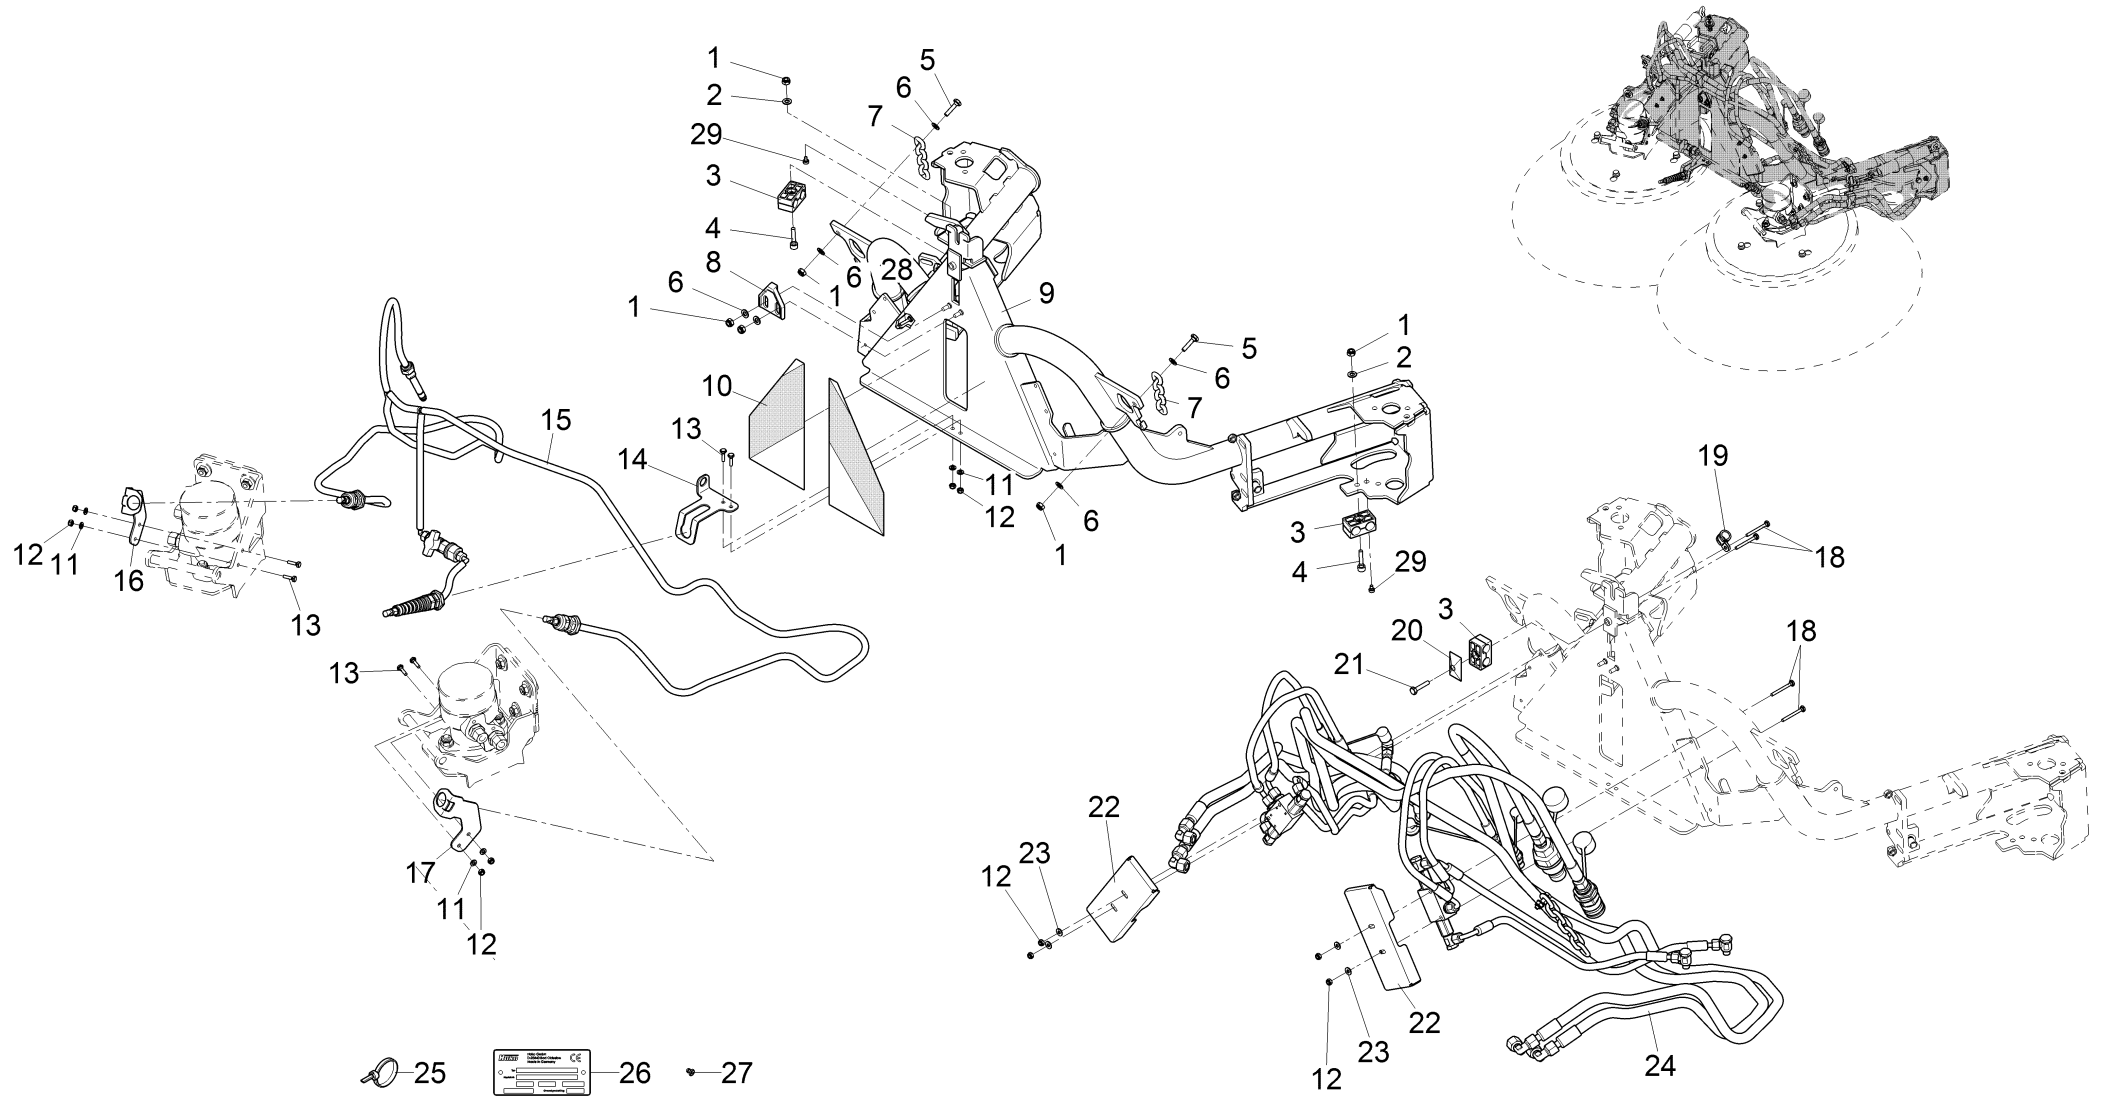

Kehreinheit kpl, Teil 1 / Sweeper unit (part 1) / Unité de balayage (1ère partie)

Kehreinheit kpl, Teil 1 / Sweeper unit (part 1) / Unité de balayage (1ère partie)

Pos.	Best. Nr. PN Ref.No.	Stc k. Qty. Qté.	Bezeichnung	Einh eit	Description	Unit Designation	Abmessungen Unité Measurement Mesurage	DIN / ISO	Bemerkungen Remarks Remarques
1	✓ 00051510	10	6kt.Mutter	ST	Hex. Nut	PC Écrou à 6 pans	PCE M8-8 A2G	DIN 985	
2	✓ 00740310	8	Sperrkantscheibe	ST	Washer	PC Rondelle	PCE SKS-8-dacrometisiert		
3	✓ 01160240	3	Klemmhälftenpaar	ST	Pair of clamping	PC Pair of clamping	PCE ZKP-2-R-18-18-PP	DIN 3015	
4	✓ 00021600	2	Zylinderschraube	ST	Cylinder head screw	PC Vis de cylindre	PCE M8x35-8.8 A2G	DIN 912	
5	✓ 00053110	2	6kt.Schraube	ST	Hexagon screw	PC Vis à 6 pans	PCE M8x30-8.8 A2G	DIN 933	
6	✓ 00053750	6	Scheibe	ST	Washer	PC Washer	PCE A8,4-140HV-St A2G	DIN 125	
7	✓ 01494230	2	Kette	ST	Chain	PC Chaîne	PCE 7x22-ST35.13KH A2G 13GL.	DIN 766-3	
8	✓ 00923050	1	Anschlag	ST	Stop	PC Butoir	PCE		
9	✓ 01492730	1	Kuppeldreieck Kehren, vollst.	ST	Coupling triangle	PC Triangle d'accouplement	PCE		
10	✓ 01017550	0, 250	Folienband	M	Foil strip	M Ruban	M		
11	✓ 00053730	6	Scheibe	ST	Washer	PC Washer	PCE A6,4-140HV-St A2G	DIN 125	
12	✓ 00051520	10	6kt.Mutter	ST	Hex. Nut	PC Écrou à 6 pans	PCE M6-6 A2G	DIN 985	
13	✓ 00053020	6	6kt.Schraube	ST	Hexagon screw	PC Vis à 6 pans	PCE M6x20-8.8 A2G	DIN 933	
14	✓ 01493540	1	Winkel mitte	ST	Angle	PC Angle	PCE		
15			Wasserversorgung kpl		Water supply	Couverture d'eau		Seite/Page 16	
16	✓ 01493470	1	Winkel rechts	ST	Angle R.H.	PC Angle à droite	PCE		
17	✓ 01493680	1	Winkel links	ST	Angle L.H.	PC Angle à gauche	PCE		
18	✓ 00053060	4	6kt.Schraube	ST	Hex.bolt	PC Vis à 6 pans	PCE M6x50-8.8 A2G	DIN 933	
19	✓ 01474020	1	Rohrschelle	ST	Pipe clamp	PC Collier de tube	PCE RSGU 1. 15/15-W4		
20	✓ 01132150	1	Deckplatte	ST	Cover plate	PC Plaque de couvercle	PCE Gr.2 Ausf.A		
21	✓ 00054690	3	6kt.Schraube	ST	Hexagon screw	PC Vis à 6 pans	PCE M8x35-8.8 A2G	DIN 933