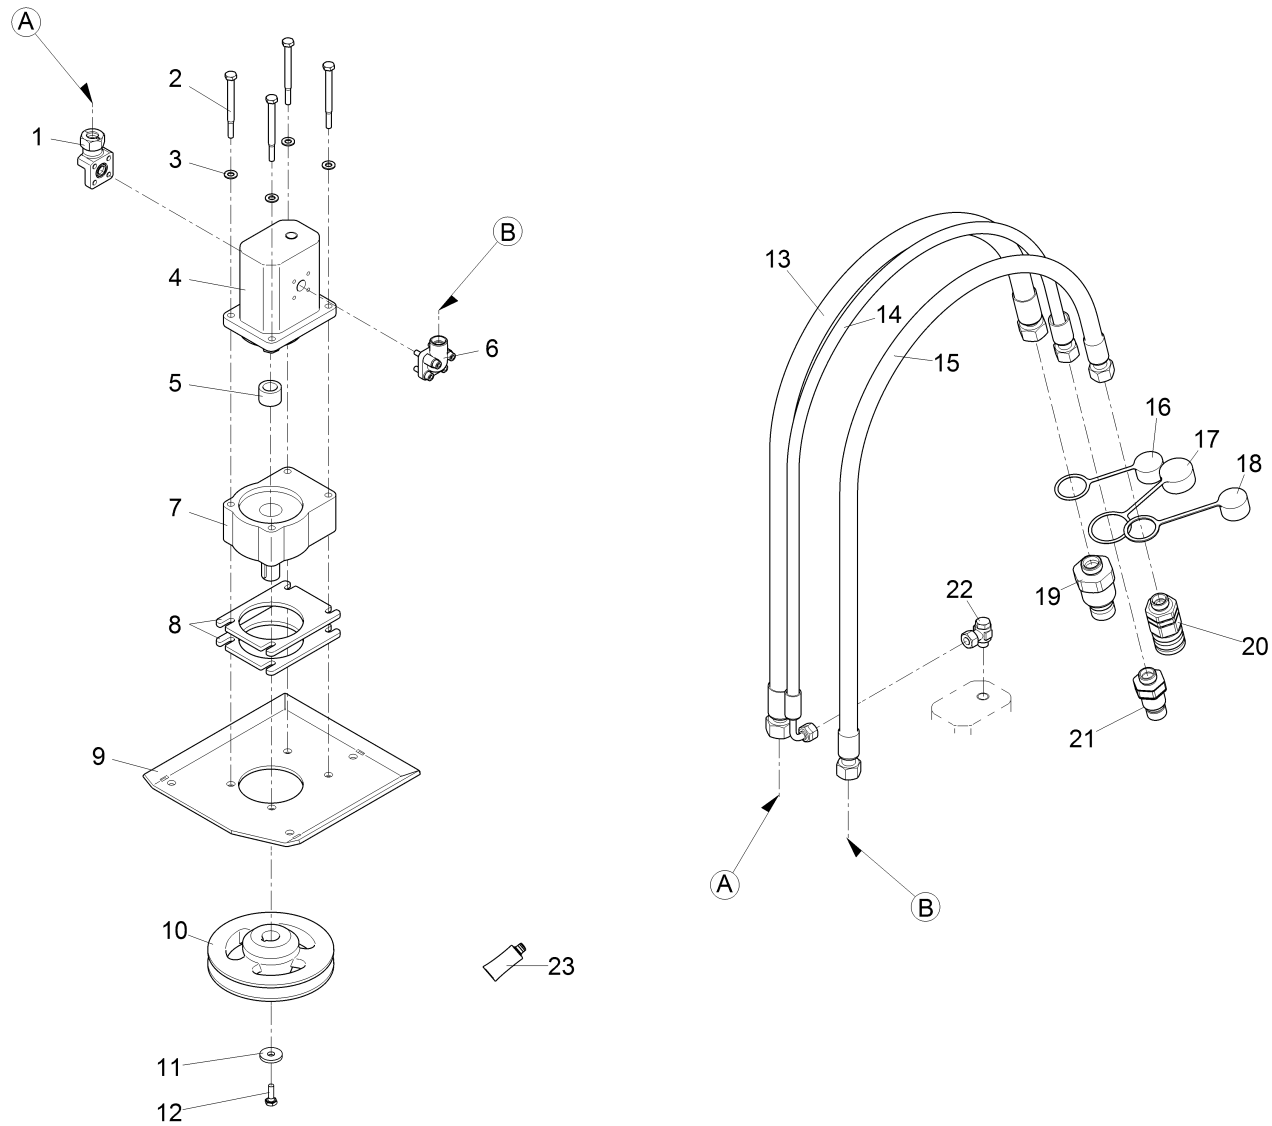

Motor kpl / Motor cpl / Moteur cpl

Pos.	Best. Nr. PN Ref.No.	Stk k. Qty. Qté.	Bezeichnung	Einh eit	Description	Unit Designation	Abmessungen Unité Measurement Mesurage	DIN / ISO	Bemerkungen Remarks Remarques
1	✓ 01144800	1	W-Flanschverschraubung	ST	Angle flange screw connection	PC	PCE L18-LK 35		
2	✓ 00074500	4	6kt.Schraube	ST	Hex.bolt	PC Vis à 6 pans	PCE M8x90-8.8 A2G	DIN 931	
3	✓ 00053750	4	Scheibe	ST	Washer	PC Washer	PCE A8,4-140HV-St A2G	DIN 125	
4	✓ 01144500	1	Zahnradmotor	ST	gear wheel motor	PC	PCE SNM2/17 CO02		
5	✓ 01080970	1	Aufsteckhülse	ST	Push-on contact	PC Douille	PCE BF2B/Z15		
6	✓ 01010670	1	W-Flanschverschraubung	ST	Flange screwing	PC Boulonnage de bride	PCE L15-LK35		
7	✓ 01080960	1	Vorsatzlager	ST	Bearing	PC Palier	PCE		
8	✓ 01162190	2	Unterlegplatte	ST	Plate	PC Plaque	PCE		
9	---	1	Ersatzteil auf Anfrage		Spare part on request	Pièce de rechange sur demande			96725312 Motorplatte vollst
10	✓ 01162200	1	Keilriemenscheibe	ST	V-belt pulley	PC Rondelle de poulie en V	PCE		
11	✓ 00879170	1	Scheibe	ST	Washer	PC Rondelle	PCE		
12	✓ 00077110	1	6kt.Schraube	ST	Hexagon screw	PC Vis à 6 pans	PCE M8x22-8.8 A2G	DIN 933	
13	✓ 01144810	1	Druckschlauch	ST	Pressure hose	PC Tuyau de pression	PCE 1SN16 DKOL DKOL-1150		
14	✓ 01144820	1	Druckschlauch	ST	Pressure hose	PC Tuyau de pression	PCE 1SN8 DKOL-90 DKOL 8:12-1200		
15	✓ 01144830	1	Druckschlauch	ST	Pressure hose	PC Tuyau de pression	PCE 2SN12 DKOL DKOL-1150		
16	✓ 01144860	1	Staubkappe	ST	Dust cap	PC	PCE 10100 S rot		
17	✓ 01142300	1	Staubkappe rot	ST	Dust cap	PC	PCE 1034 S		
18	✓ 01142310	1	Staubkappe rot	ST	Dust cap	PC	PCE 1034 M		
19	✓ 01144850	1	Kupplungsstecker	ST	Connector plug	PC	PCE Flat-Face A17-18L		
20	✓ 01144840	1	Kupplungsmuffe	ST	Coupling sleeve	PC	PCE Flat-Face A13-15L		

Motor kpl / Motor cpl / Moteur cpl