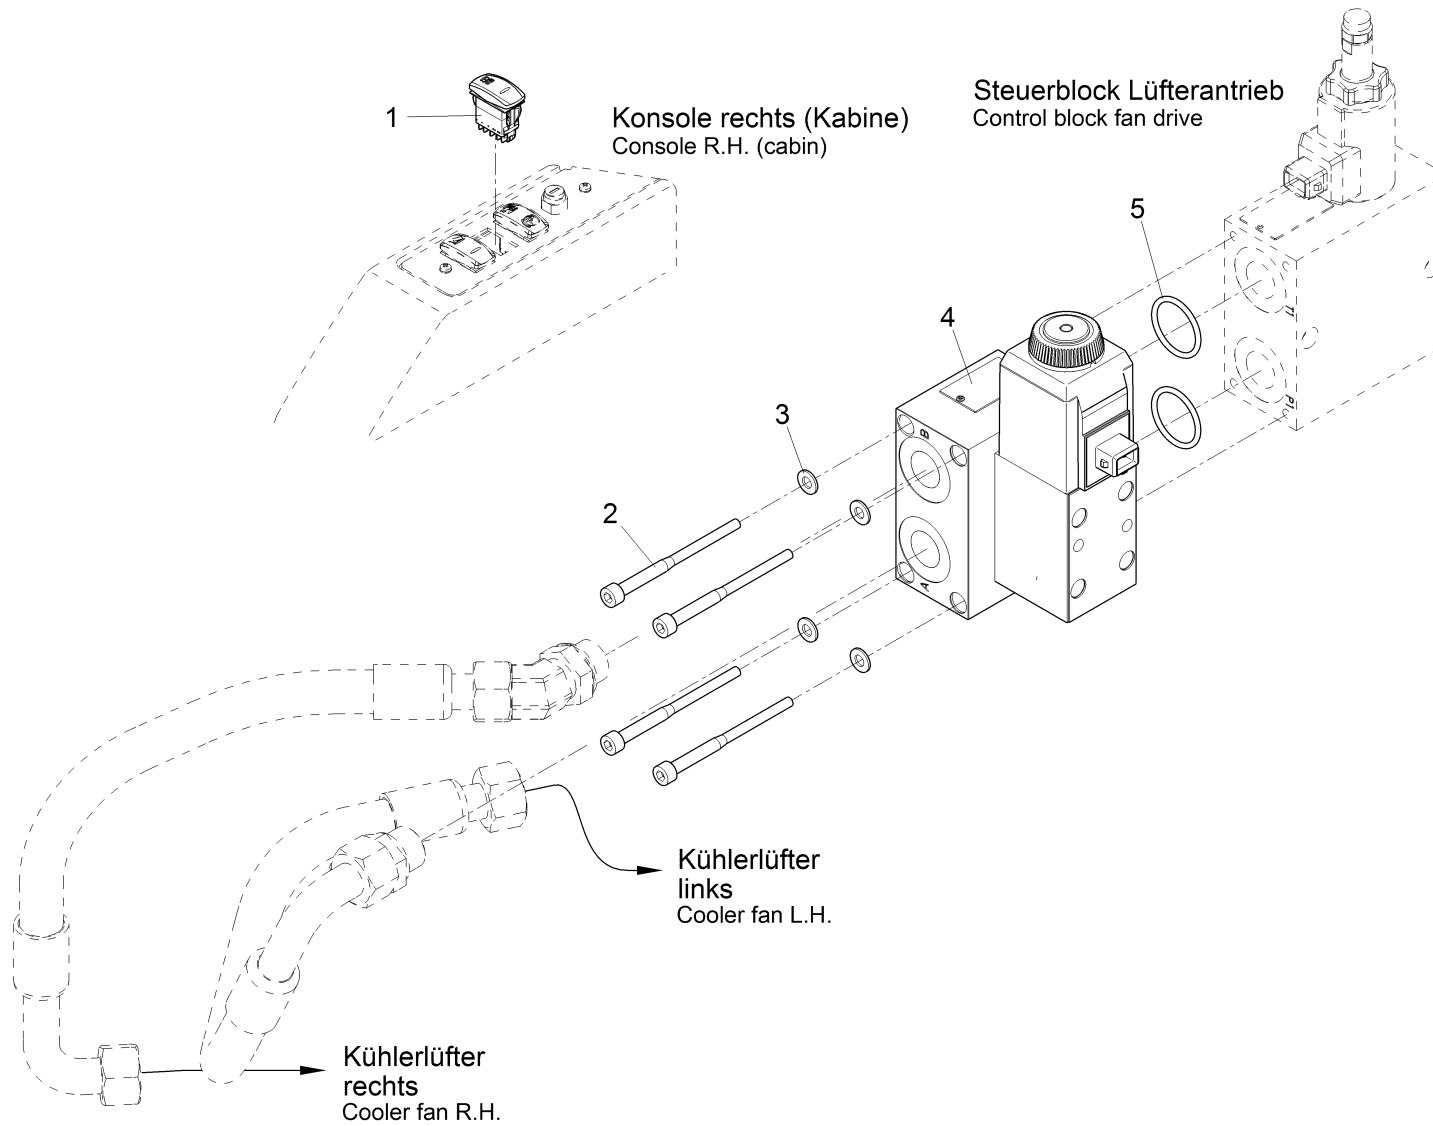

Wendelüfter CM1600 / Reversible fan CM 1600 / Ventilateur réversible CM 1600

Wendelüfter CM1600 / Reversible fan CM 1600 / Ventilateur réversible CM 1600

Pos.	Best. Nr. PN Ref.No.	Stc k. Qty. Qté.	Bezeichnung	Einh eit	Description	Unit Designation	Abmessungen Unité Measurement Mesurage	DIN / ISO	Bemerkungen Remarks Remarques
1	✓ 01490370	1	Taster Wendelüfter	ST	Push button	PC Bouton poussoir	PCE		
2	✓ 01019920	4	Zyl.Schraube	ST	Socket head screw	PC	PCE M6x80-8.8 A2G	DIN 912	
3	✓ 00740280	4	Sperrkantscheibe	ST	Washer	PC Rondelle	PCE SKS-6-dacrometisiert		
4	✓ 01491640	1	Steuerung Wendelüfter	ST	Controller	PC Unité de commande	PCE		
5	✓ 00736080	2	O-Ring	ST	O-ring	PC Joint circulaire	PCE 2,62x26,64 NBR 90 Shore