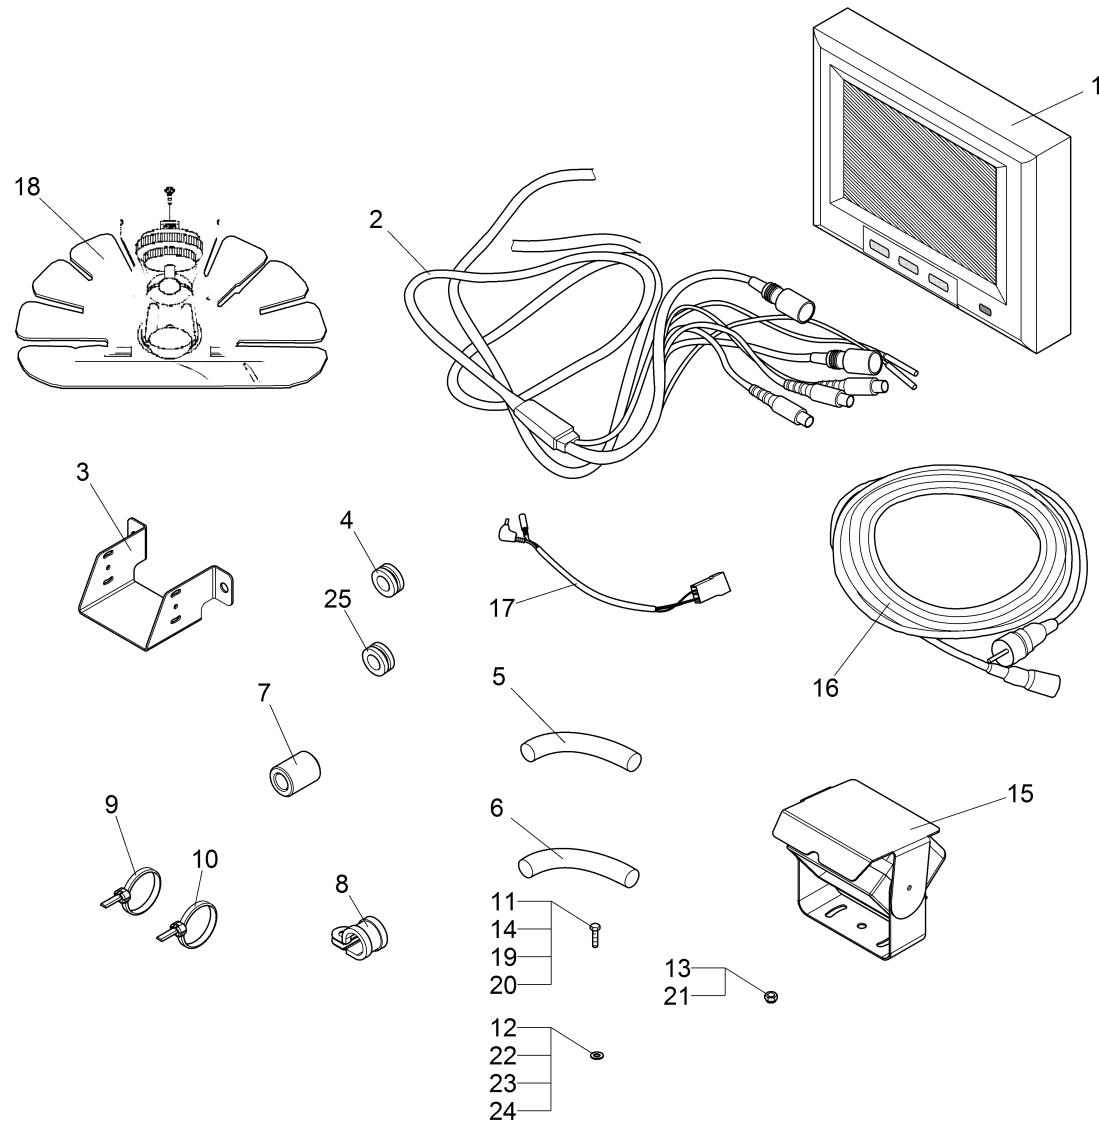

Videoüberwachung / Video surveillance / Surveillance avec video

Pos.	Best. Nr. PN Ref.No.	Stc k. Qty. Qté.	Bezeichnung	Einh eit	Description	Unit Designation	Abmessungen Unité Measurement Mesurage	DIN / ISO	Bemerkungen Remarks Remarques
22	✓ 00053730	4	Scheibe	ST	Washer	PC Washer	PCE A6,4-140HV-St A2G	DIN 125	
23	✓ 00874720	4	Scheibe	ST	Washer	PC Washer	PCE B4,3-140HV-A4	DIN 125	
24	✓ 00555520	2	Scheibe	ST	Washer	PC Rondelle	PCE 5,3-140HV-St A3G	DIN 9021	
25	✓ 00555430	1	Kabelmuffe	ST	Cable sleeve	PC Manchon du câble	PCE 470 0029