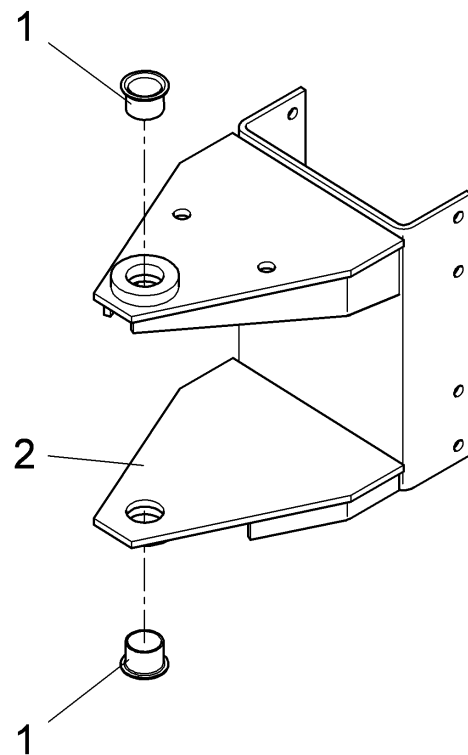

Index: 97720171

183

Motor kpl / Motor cpl / Moteur cpl

Motor kpl / Motor cpl / Moteur cpl

Pos.	Best. Nr. PN Ref.No.	Stc k. Qty. Qté.	Bezeichnung	Einh eit	Description	Unit Designation	Abmessungen Unité Measurement Mesurage	DIN / ISO	Bemerkungen Remarks Remarques
22	✓ 01165010	1	Gewindestift	ST	Threaded pin	PC Goupille de fileté	PCE M5X12-45H A3G	ISO 4029	
23	✓ 01164990	1	Centerflex-Kupplung	ST	Coupler	PC Accouplement	PCE		