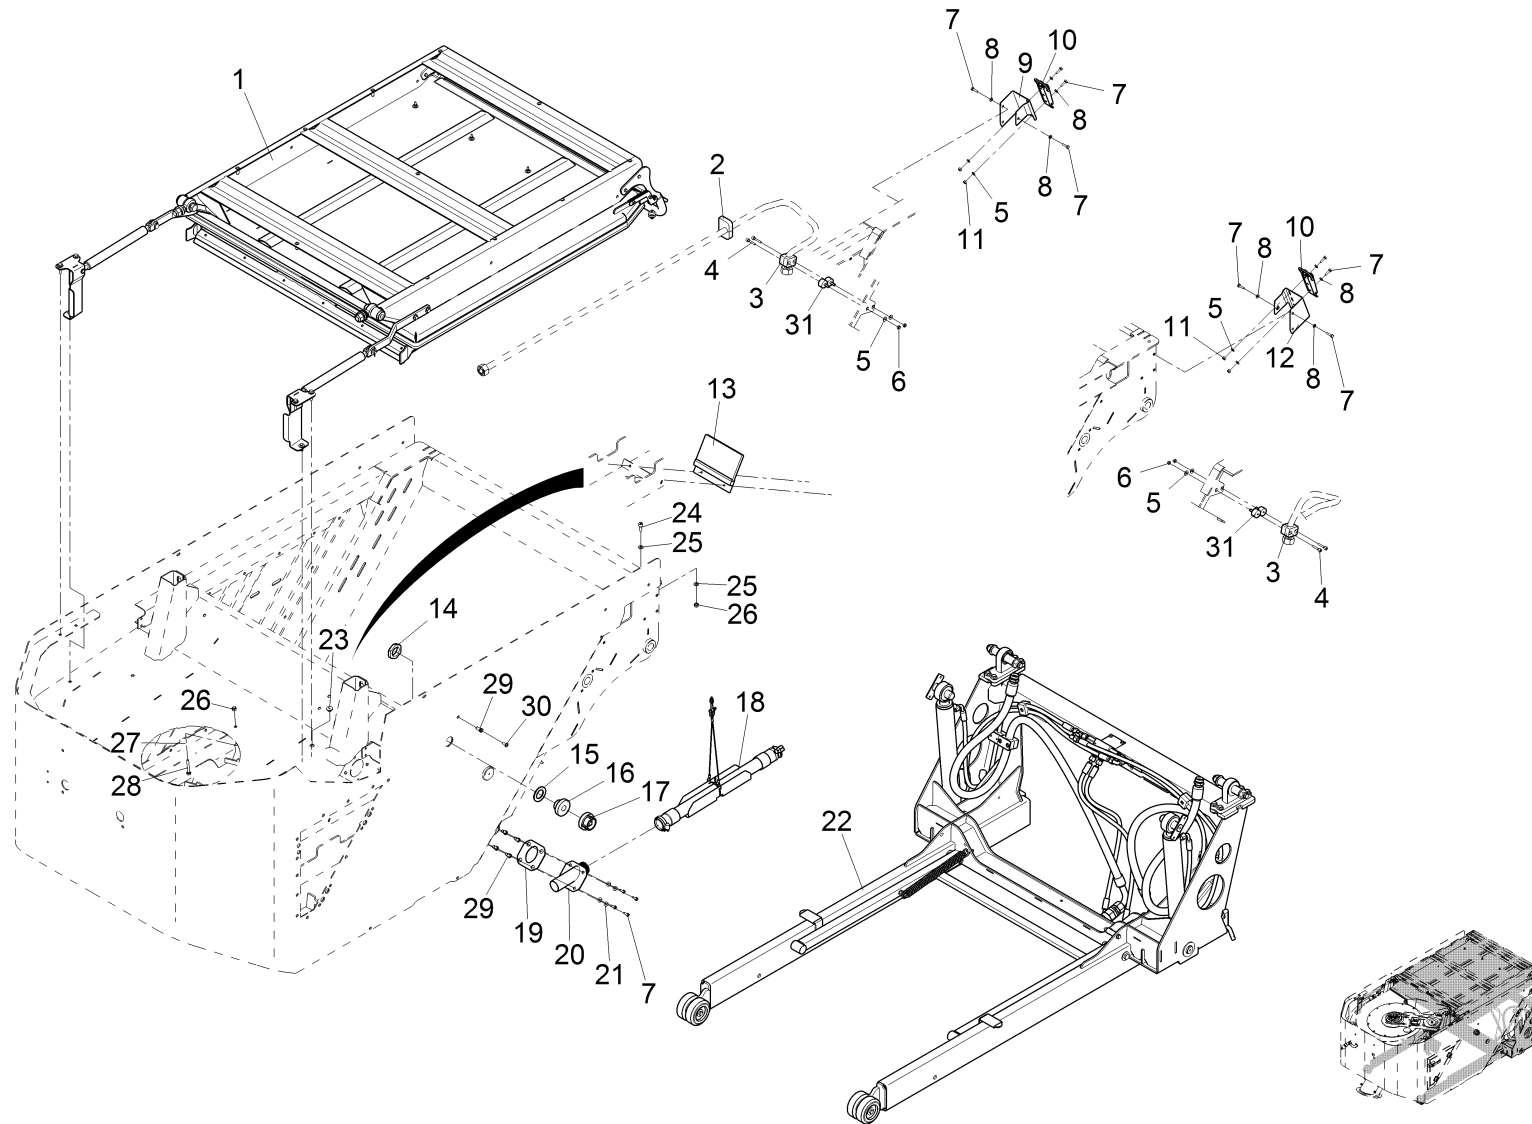

Behälter VM, Teil 2 / Hopper, part 2 / Réceptier, deuxième partie

Behälter VM, Teil 2 / Hopper, part 2 / Réceptient, deuxième partie

Pos.	Best. Nr. PN Ref.No.	Stc k. Qty. Qté.	Bezeichnung	Einh eit	Description	Unit Designation	Abmessungen Unité Measurement Mesurage	DIN / ISO	Bemerkungen Remarks Remarques
1		1	Deckel, kpl		Cover	Couvercle			Seite/Page 86
2	---	2	Ersatzteil auf Anfrage		Spare part on request	Pièce de rechange sur demande			90652512 DICHTUNG
3	✓ 01160730	2	Rohrschelle	ST	Pipe clamp	PC	PCE Gr.2 Dm.18		
4	✓ 01170820	4	Zyl.Schraube	ST	Socket head screw	PC	Vis cylindrique	PCE M6x30-A2	ISO 4762
5	✓ 00854210	8	Scheibe	ST	Washer	PC	Washer	PCE 6,4-140HV-A2	DIN 9021
6	✓ 00051520	4	6kt.Mutter	ST	Hex. Nut	PC	Écrou à 6 pans	PCE M6-6 A2G	DIN 985
7	✓ 00854190	14	6kt.Schraube	ST	Hexagon screw	PC	Vis à 6 pans	PCE M6x20-A2	DIN 933
8	✓ 00740280	10	Sperrkantscheibe	ST	Washer	PC	Rondelle	PCE SKS-6-dacrometisiert	
9	---	1	Ersatzteil auf Anfrage		Spare part on request	Pièce de rechange sur demande			96144712 Halter, vollst
10	✓ 01063350	2	Spannverschluss	ST	Toggle type fastener	PC	Fermeture tension	PCE A130-gal Zn9	DIN 3133
11	✓ 00102140	4	6kt.Mutter	ST	Hex. Nut	PC	Écrou à 6 pans	PCE M6-A2-70	DIN 985
12	---	1	Ersatzteil auf Anfrage		Spare part on request	Pièce de rechange sur demande			96144670 Halter, vollst
13	✓ 01494410	1	Leistenbürste	ST	Brush rail	PC	Bord	PCE	
14	✓ 00073010	1	Rohrmutter	ST	Tube nut	PC	Écrou de tube	PCE G1-MS	DIN 431
15	✓ 01014440	1	Dichtung	ST	Gasket	PC	Joint	PCE	
16	✓ 01014420	1	Aussengewinde-Festkupplung	ST	Outside thread for solid fire	PC	Embrayage solide	PCE D/25	
17	✓ 01015270	1	Blindkupplung	ST	Dummy coupling	PC	Embrayage d'aveuule	PCE D/25	
18		1	Schlauch - Halter		Hose - Bracket	Tuyau - Support			Seite/Page 94
19	✓ 01470900	1	Dichtung	ST	Gasket	PC	Joint	PCE	
20	✓ 01470950	1	Flansch, vollst.	ST	Flange	PC	Bride	PCE	
21	✓ 00730940	4	Sperrkantscheibe	ST	Detent edged washer	PC	Detent edged washer	PCE SKM-6-dacrometisiert