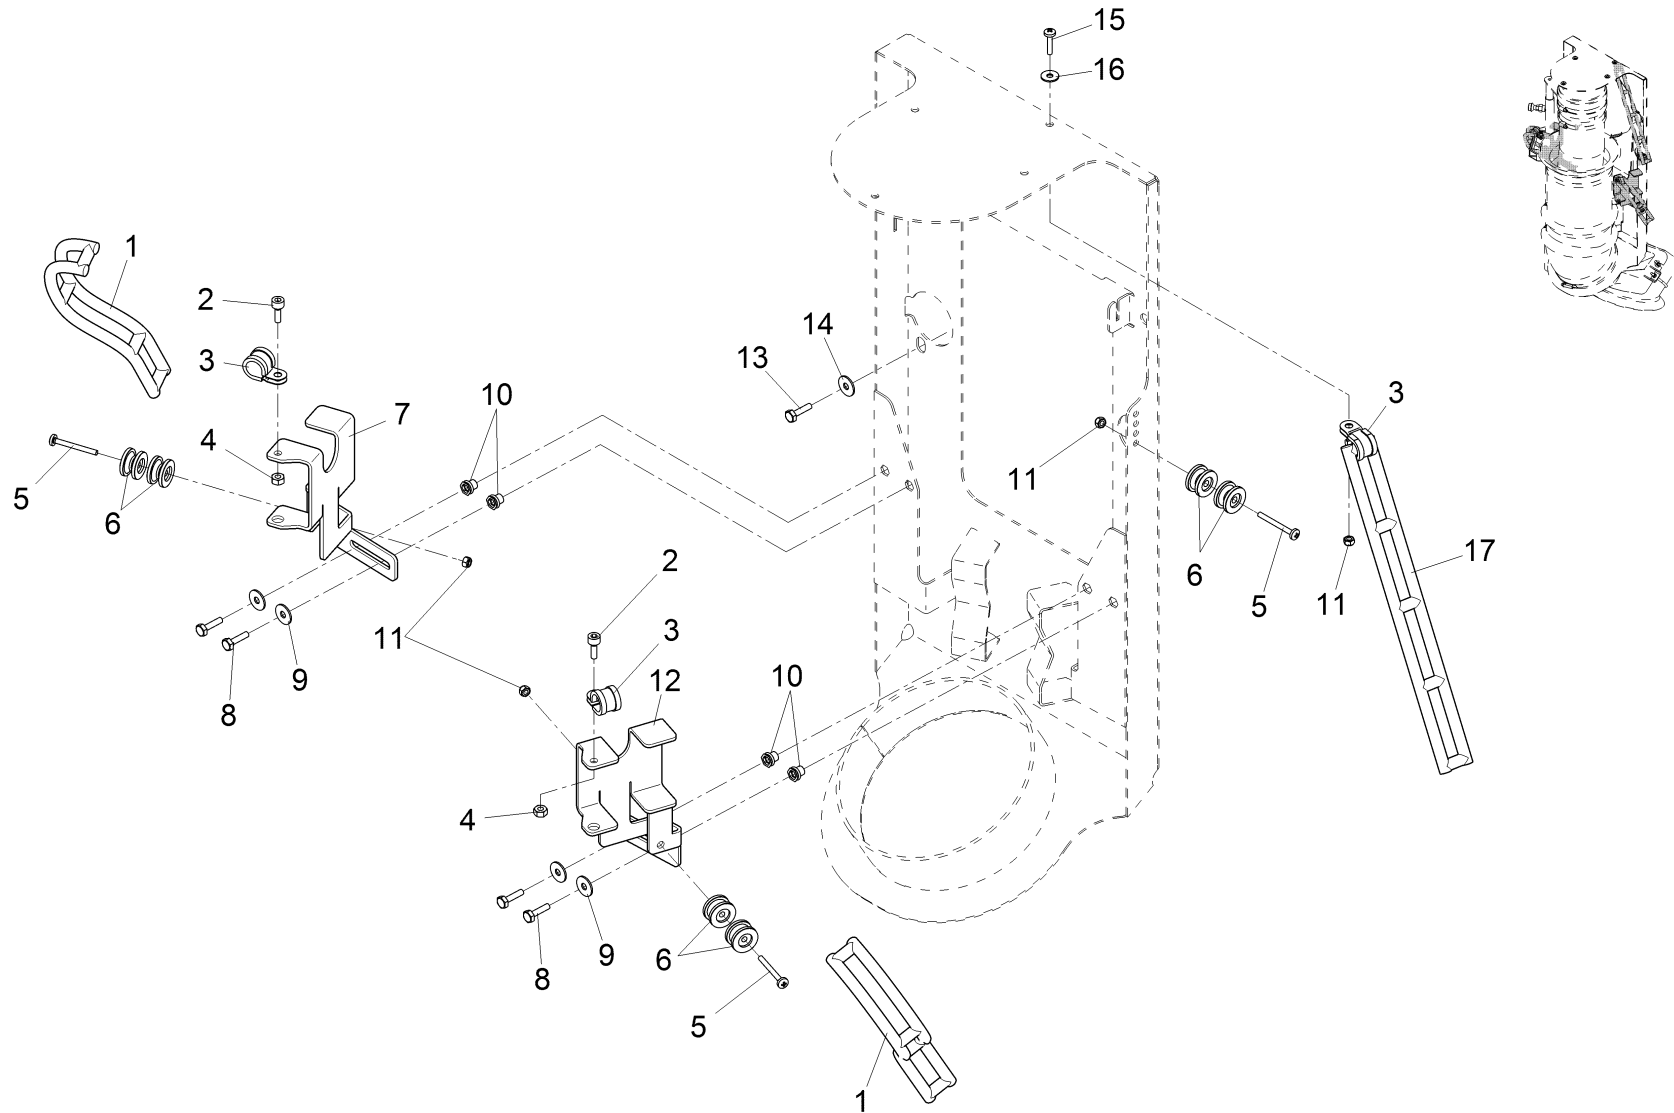

Handsaugschlauch, Teil 2 / Hand suction hose, part 2 / Tuyau d'aspiration à main, deuxième partie

Handsaugschlauch, Teil 2 / Hand suction hose, part 2 / Tuyau d'aspiration à main, deuxième partie

Pos.	Best. Nr. PN Ref.No.	Stc k. Qty. Qté.	Bezeichnung	Einh eit	Description	Unit Designation	Abmessungen Unité Measurement Mesurage	DIN / ISO	Bemerkungen Remarks Remarques
1	✓ 01473340	0, 360	Leitergummi	M	Ladder rubber	M Caoutchouc	M		
2	✓ 00136910	2	Zylinderschraube	ST	Cylinder head screw	PC Vis de cylindre	PCE M6x16-8.8 A2G	DIN 912	
3	✓ 00109470	3	Rohrschelle	ST	Tube clamp	PC Collier de tube	PCE RSGU 1 10/15 A2G		
4	✓ 00053330	2	6kt.Mutter	ST	Hex. Nut	PC Écrou à 6 pans	PCE M6-8 A2G	DIN 934	
5	✓ 00101870	3	Linsenschraube	ST	Fillister-head screw	PC Vis de lentille	PCE M5x40-4.8-H A2G	DIN 7985	
6	✓ 01472920	6	Rundknopf 6-8mm	ST	Round head	PC Tête ronde	PCE		
7	✓ 01473300	1	Blech	ST	Sheet metal	PC Tôle	PCE		
8	✓ 00854190	4	6kt.Schraube	ST	Hexagon screw	PC Vis à 6 pans	PCE M6x20-A2	DIN 933	
9	✓ 01160920	4	Sperrkantscheibe	ST	Detent edged washer	PC Detent edged washer	PCE SKB-6-dacrometisiert		
10	✓ 01113410	4	Nietmutter	ST	Nut	PC Écrou à rivet	PCE M6 6kt.Senkopf 1-3,5 A2		
11	✓ 00051340	4	6kt.Mutter	ST	Hex. Nut	PC Écrou à 6 pans	PCE M5-6 A2G	DIN 985	
12	✓ 01473260	1	Blech	ST	Sheet metal	PC Tôle	PCE		
13	✓ 01071890	2	6kt.Schraube	ST	Hex.bolt	PC Vis à 6 pans	PCE M6x16 CrNi-A2	DIN 933	
14	✓ 00854210	2	Scheibe	ST	Washer	PC Washer	PCE 6,4-140HV-A2	DIN 9021	
15	✓ 00053540	1	Linsenschraube	ST	Fillister-head screw	PC Vis de lentille	PCE M5x20-4.8-H A2G	DIN 7985	
16	✓ 00555520	1	Scheibe	ST	Washer	PC Rondelle	PCE 5,3-140HV-St A3G	DIN 9021	
17	✓ 01473340	0, 580	Leitergummi	M	Ladder rubber	M Caoutchouc	M