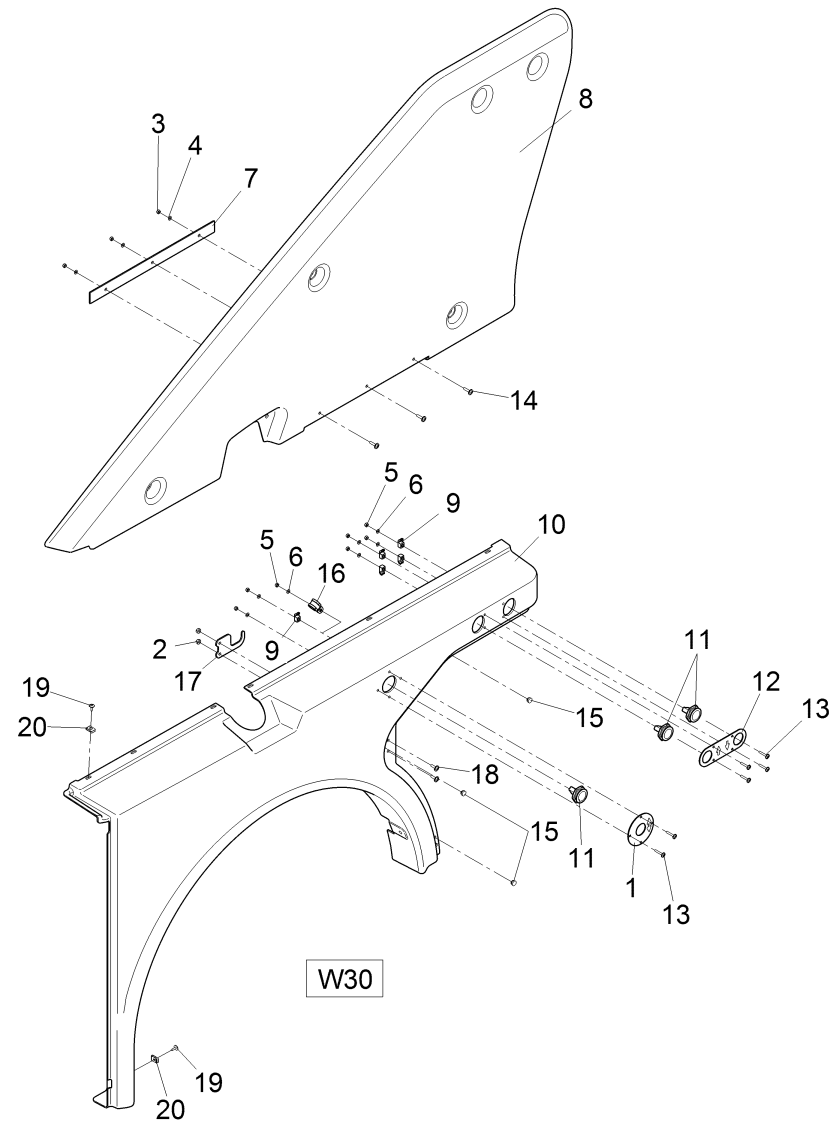

Hydraulikbetätigung am Heck CM1600 / External hydraulic control rear CM 1600 / Levage d' bac avec commande arrière CM 1600

Pos.	Best. Nr. PN Ref.No.	Stk. k. Qty. Qté.	Bezeichnung	Einh. eit	Description	Unit Designation	Abmessungen Unité Measurement Mesurage	DIN / ISO	Bemerkungen Remarks Remarques
1	---	1	Ersatzteil auf Anfrage		Spare part on request	Pièce de rechange sur demande			90517244 Hinweisschild
2	✓ 00051520	2	6kt.Mutter	ST	Hex. Nut	PC Écrou à 6 pans	PCE M6-6 A2G	DIN 985	
3	✓ 00102140	3	6kt.Mutter	ST	Hex. Nut	PC Écrou à 6 pans	PCE M6-A2-70	DIN 985	
4	✓ 00053730	3	Scheibe	ST	Washer	PC Washer	PCE A6,4-140HV-St A2G	DIN 125	
5	✓ 01017660	7	6kt.Mutter	ST	Hex. Nut	PC Écrou à 6 pans	PCE M5-A2-70	DIN 985	
6	✓ 00902270	7	Scheibe	ST	Washer	PC Rondelle	PCE B5,3-140Hv-A4	DIN 125	
7	---	1	Ersatzteil auf Anfrage		Spare part on request	Pièce de rechange sur demande			90663477 Schiene
8	---	1	Ersatzteil auf Anfrage		Spare part on request	Pièce de rechange sur demande			90663741 Verkleidung lks
9	✓ 00100550	3	Schelle	ST	Clamp	PC Agrafe	PCE A6 Nylfix		
10	✓ 03015100	1	Seitenverkleidung links	ST	Side covering L.H.	PC Revêtement latéral à gauche	PCE		
11	✓ 01066650	3	Taster, kpl.	ST	Push button	PC Bouton poussoir	PCE		
12	---	1	Ersatzteil auf Anfrage		Spare part on request	Pièce de rechange sur demande			90647074 Hinweisschild
13	✓ 01226860	6	Linsenflanschschrabe m.l-6kt	ST	Lens flange screw	PC Vis à tête bombée	PCE M5x25-A2-70		
14	✓ 01174700	3	Linsenflanschschr.m.l-6kt.	ST	Lens flange screw	PC Vis à tête bombée	PCE M6x20-A2		
15	✓ 01493520	3	Einrastpuffer	ST	Locking buffer	PC Butoir d'arrêt	PCE		
16	✓ 00109470	1	Rohrschelle	ST	Tube clamp	PC Collier de tube	PCE RSGU 1 10/15 A2G		
17	✓ 01493460	1	Lasche	ST	Mounting link	PC Eclisse	PCE		
18	✓ 01017640	2	Linsenflanschschrabe	ST	Lens flange screw	PC Vis à tête bombée	PCE 6kt.M6x16-A2		
19	✓ 00904100	7	Blechschrabe	ST	Tapping screw	PC Vis de tôle	PCE ST4,8X16-F A2G	DIN 7981	
20	✓ 00903540	7	Schnappmutter	ST	Snap nut	PC Écrou d'arrêt	PCE B10 4,8 A2G