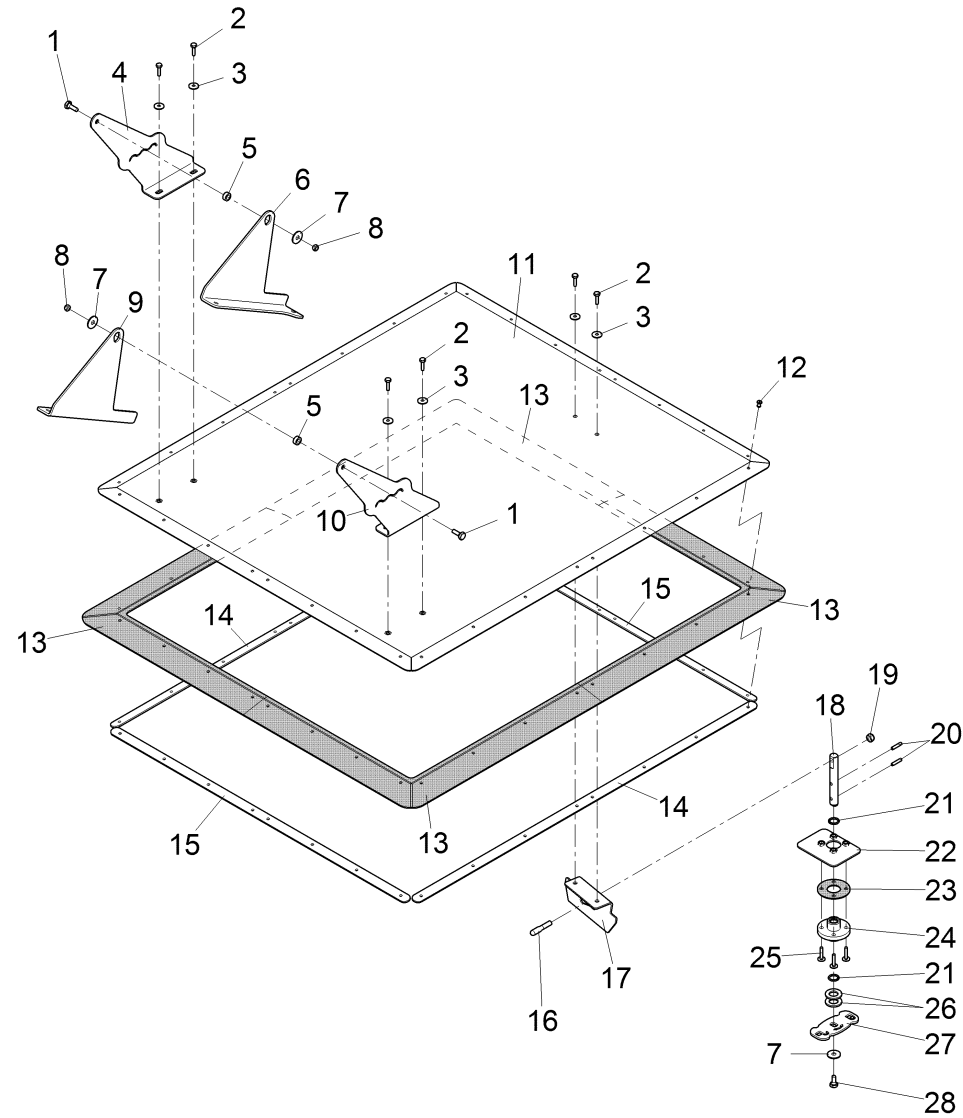

Klappe, kpl / Flap / Clapet

Klappe, kpl / Flap / Clapet

Pos.	Best. Nr. PN Ref.No.	Stc k. Qty. Qté.	Bezeichnung	Einh eit	Description	Unit Designation	Abmessungen Unité Measurement Mesurage	DIN / ISO	Bemerkungen Remarks Remarques
1	✓ 01162510	2	6kt.Schraube	ST	Hexagon screw	PC Vis à 6 pans	PCE M8x20-A2-70	DIN 933	
2	✓ 00854190	6	6kt.Schraube	ST	Hexagon screw	PC Vis à 6 pans	PCE M6x20-A2	DIN 933	
3	✓ 00854210	6	Scheibe	ST	Washer	PC Washer	PCE 6,4-140HV-A2	DIN 9021	
4	✓ 01494340	1	Winkel	ST	Angle	PC Angle	PCE		
5	✓ 01177640	2	Buchse	ST	Bushing	PC Douille	PCE		
6	✓ 01494220	1	Halter	ST	Retainer	PC Support	PCE		
7	✓ 00902280	3	Scheibe	ST	Washer	PC Washer	PCE 8,4-140HV-A4	DIN 9021	
8	✓ 00101540	2	6kt.Mutter	ST	Hex. Nut	PC Écrou à 6 pans	PCE M8-A2-70	DIN 985	
9	✓ 01494350	1	Halter	ST	Retainer	PC Support	PCE		
10	✓ 01494210	1	Winkel	ST	Angle	PC Angle	PCE		
11	✓ 01494910	1	Platte, vollst.	ST	Plate	PC Plaque	PCE		
12	✓ 01073330	32	Blindniet	ST	Rivet	PC Rivet	PCE A5x16-A2-A2-A1P	DIN 7337	
13	✓ 01495040	4	Dichtung	ST	Gasket	PC Joint	PCE		
14	✓ 01495050	2	Leiste	ST	Strip	PC Bord	PCE		
15	✓ 01495130	2	Leiste	ST	Strip	PC Bord	PCE		
16	✓ 01223620	1	Bolzen	ST	Bolt	PC Boulon	PCE		
17	✓ 01494920	1	Winkel, vollst.	ST	Angle	PC Angle	PCE		
18	✓ 01223640	1	Welle	ST	Shaft	PC Arbre	PCE		
19	✓ 00101540	1	6kt.Mutter	ST	Hex. Nut	PC Écrou à 6 pans	PCE M8-A2-70	DIN 985	
20	✓ 01222170	2	Spannstift	ST	Spring pin	PC #NV	PCE 5x24-A	ISO 8752	
21	✓ 00057720	2	O-Ring ölbeständig	ST	O-ring oil resistant	PC Joint circulaire huile résistante	PCE 15x2.5 85		
22	✓ 01471860	1	Verstärkung, vollst.	ST	Reinforcement	PC Renforcement	PCE		
23	✓ 01223610	1	Dichtung	ST	Gasket	PC Joint	PCE		

Index: 97122121

65