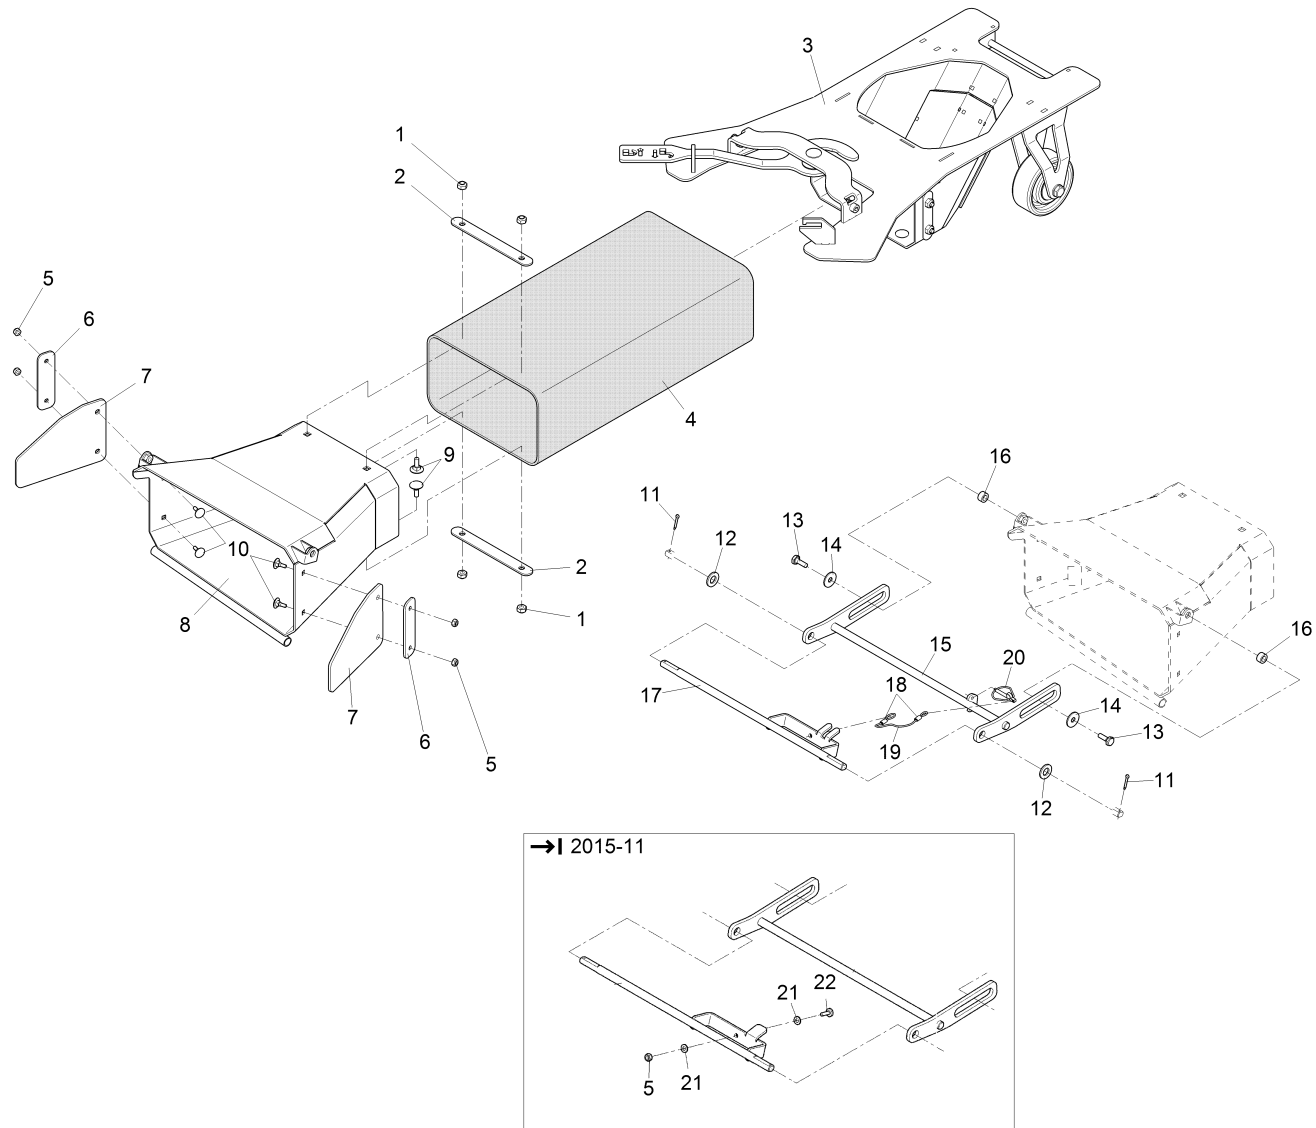

Anbauteil Saugstutzen Mäher / Attachment part mower suction socket / Pièces additionel de tubulure d' aspiration

Anbauteil Saugstutzen Mäher / Attachment part mower suction socket / Pièces additionel de tubulure d' aspiration

Pos.	Best. Nr. PN Ref.No.	Stc k. Qty. Qté.	Bezeichnung	Einh eit	Description	Unit Designation	Abmessungen Unité Measurement Mesurage	DIN / ISO	Bemerkungen Remarks Remarques
1	✓ 00051510	4	6kt.Mutter	ST	Hex. Nut	PC Écrou à 6 pans	PCE M8-8 A2G	DIN 985	
2	✓ 01474970	2	Lasche	ST	Mounting link	PC Eclisse	PCE		
3			Saugkanal kpl		Suction channel	Canal d'aspiration			Seite/Page 228
4	✓ 01494470	1	Saugschlauch	ST	Suction hose	PC Tuyau d'aspiration	PCE		
5	✓ 00051520	5	6kt.Mutter	ST	Hex. Nut	PC Écrou à 6 pans	PCE M6-6 A2G	DIN 985	
6	---	2	Ersatzteil auf Anfrage		Spare part on request	Pièce de rechange sur demande			90837188 Lasche
7	---	2	Ersatzteil auf Anfrage		Spare part on request	Pièce de rechange sur demande			90837170 Seitenabdeckung
8	✓ 01475130	1	Trichter, vollst.	ST	Funnel	PC Entonnoir	PCE		
9	✓ 00878410	4	Flachrundkopfschraube	ST	Round head screw	PC Vis à tête fraisée	PCE M8x20-8.8 A2G	DIN 603	
10	✓ 00076540	4	Flachrundkopfschraube	ST	Round head screw	PC Vis à tête fraisée	PCE M6x16-4.6 A2G	DIN 603	
11	✓ 00551410	2	Splint	ST	Cotter pin	PC Goupille fendue	PCE 3,2x16-St A3G	ISO 1234	
12	✓ 00053770	2	Scheibe	ST	Washer	PC Washer	PCE A13-140HV-St A2G	DIN 125	
13	✓ 00053090	2	6kt.Schraube	ST	Hexagon screw	PC Vis à 6 pans	PCE M8x20-8.8 A2G	DIN 933	
14	✓ 00042900	2	Scheibe	ST	Washer	PC Washer	PCE 8,4-140HV-St A3G	DIN 9021	
15	✓ 01474750	1	Griff, vollst	ST	Handle	PC Poignée	PCE		
16	✓ 01162330	2	Buchse	ST	Bushing	PC Douille	PCE		
17	✓ 01475170	1	Verriegelung, vollst.	ST	Locking	PC Verrouillage	PCE		
18	✓ 00500220	2	Pressklemme	ST	Clamp	PC Collier	PCE 2,5-AI	DIN 3093	
19	✓ 00500210	0, 250	Rundlitzenseil	M	Cable	M Câble	M 02 7x7 Litzen		
20	✓ 01185250	1	Klappstecker	ST	Connector	PC Connecteur	PCE 5x32 galZn		
21	✓ 00053730	2	Scheibe	ST	Washer	PC Washer	PCE A6,4-140HV-St A2G	DIN 125