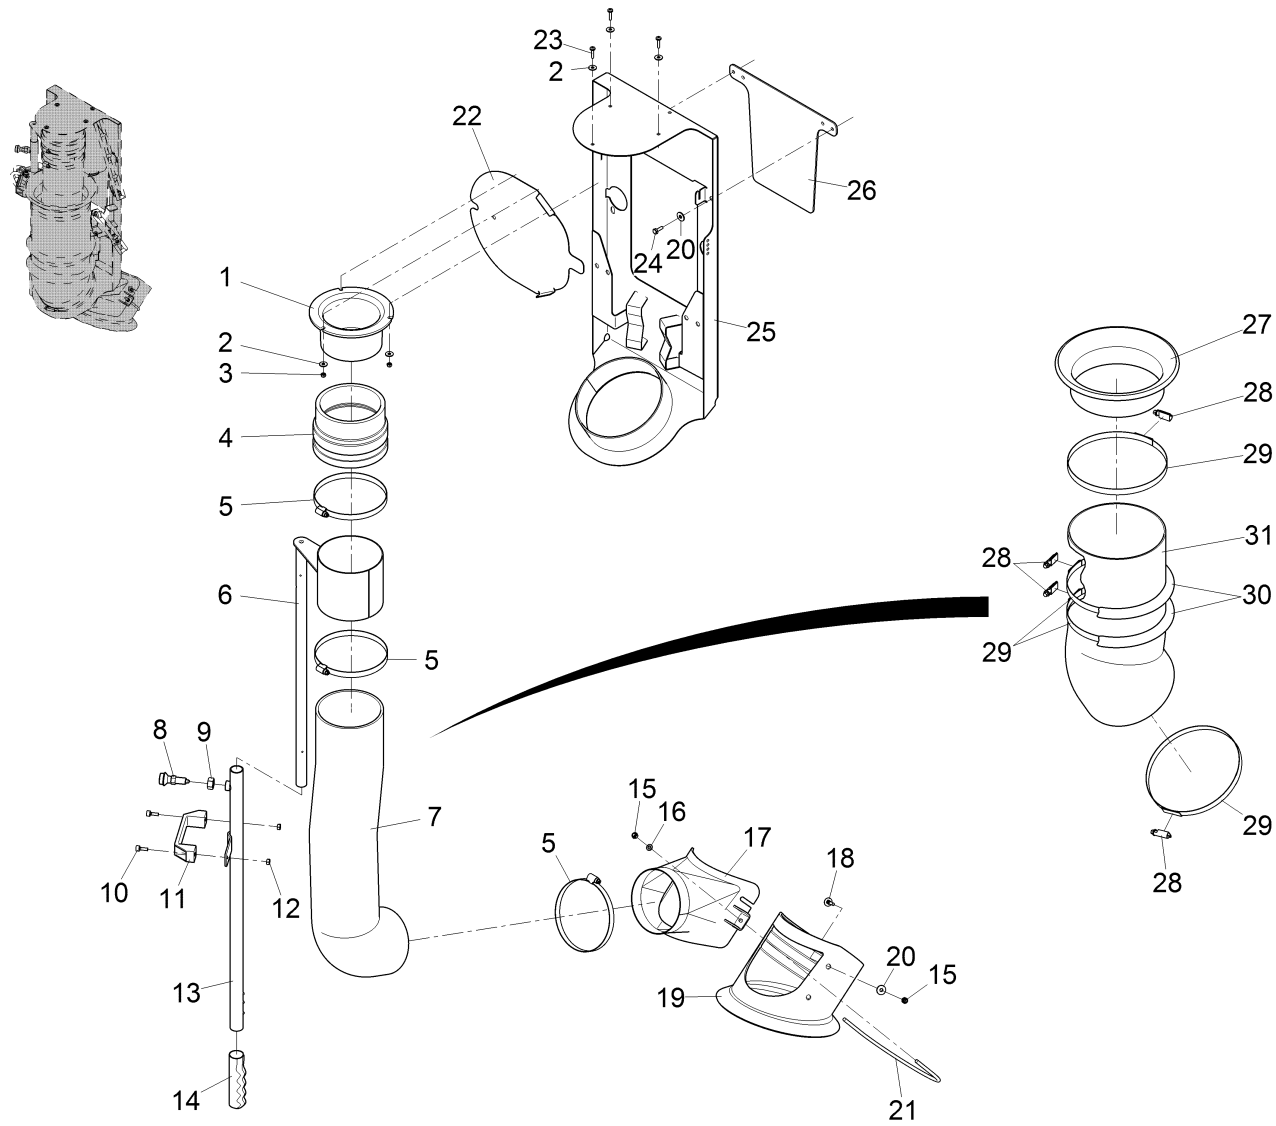

Handsaugschlauch, Teil 1 / Hand suction hose, part 1 / Tuyau d'aspiration à main, première partie

Handsaugschlauch, Teil 1 / Hand suction hose, part 1 / Tuyau d'aspiration à main, première partie

Pos.	Best. Nr. PN Ref.No.	Stc k. Qty. Qté.	Bezeichnung	Einh eit	Description	Unit Designation	Abmessungen Unité Measurement Mesurage	DIN / ISO	Bemerkungen Remarks Remarques
23	✓ 00053540	3	Linsenschraube	ST	Fillister-head screw	PC Vis de lentille	PCE M5x20-4.8-H A2G	DIN 7985	
24	✓ 01071890	2	6kt.Schraube	ST	Hex.bolt	PC Vis à 6 pans	PCE M6x16 CrNi-A2	DIN 933	
25	✓ 01494370	1	Halter, vollst.	ST	Retainer	PC Support	PCE		
26	✓ 01473290	1	Schutzleiste	ST	Protection strip	PC Liston de protection	PCE		
27	✓ 01473280	1	Trichter	ST	Funnel	PC Entonnoir	PCE		
28	✓ 00901390	4	Spannbandverschlus ss	ST	Tension band lock	PC Tension band lock	PCE G13-W3		
29	✓ 00712300	1, 400	Spannband	M	Tension band	M Tension band	M Nr.5608561003		
30	✓ 00200170	1, 140	PVC-Schlauch	M	PVC hose	M PVC hose	M 13x3,5 transp. mit Gew.		
31	✓ 01473250	1	Schlauch	ST	Hose	PC Tuyau	PCE DN 180