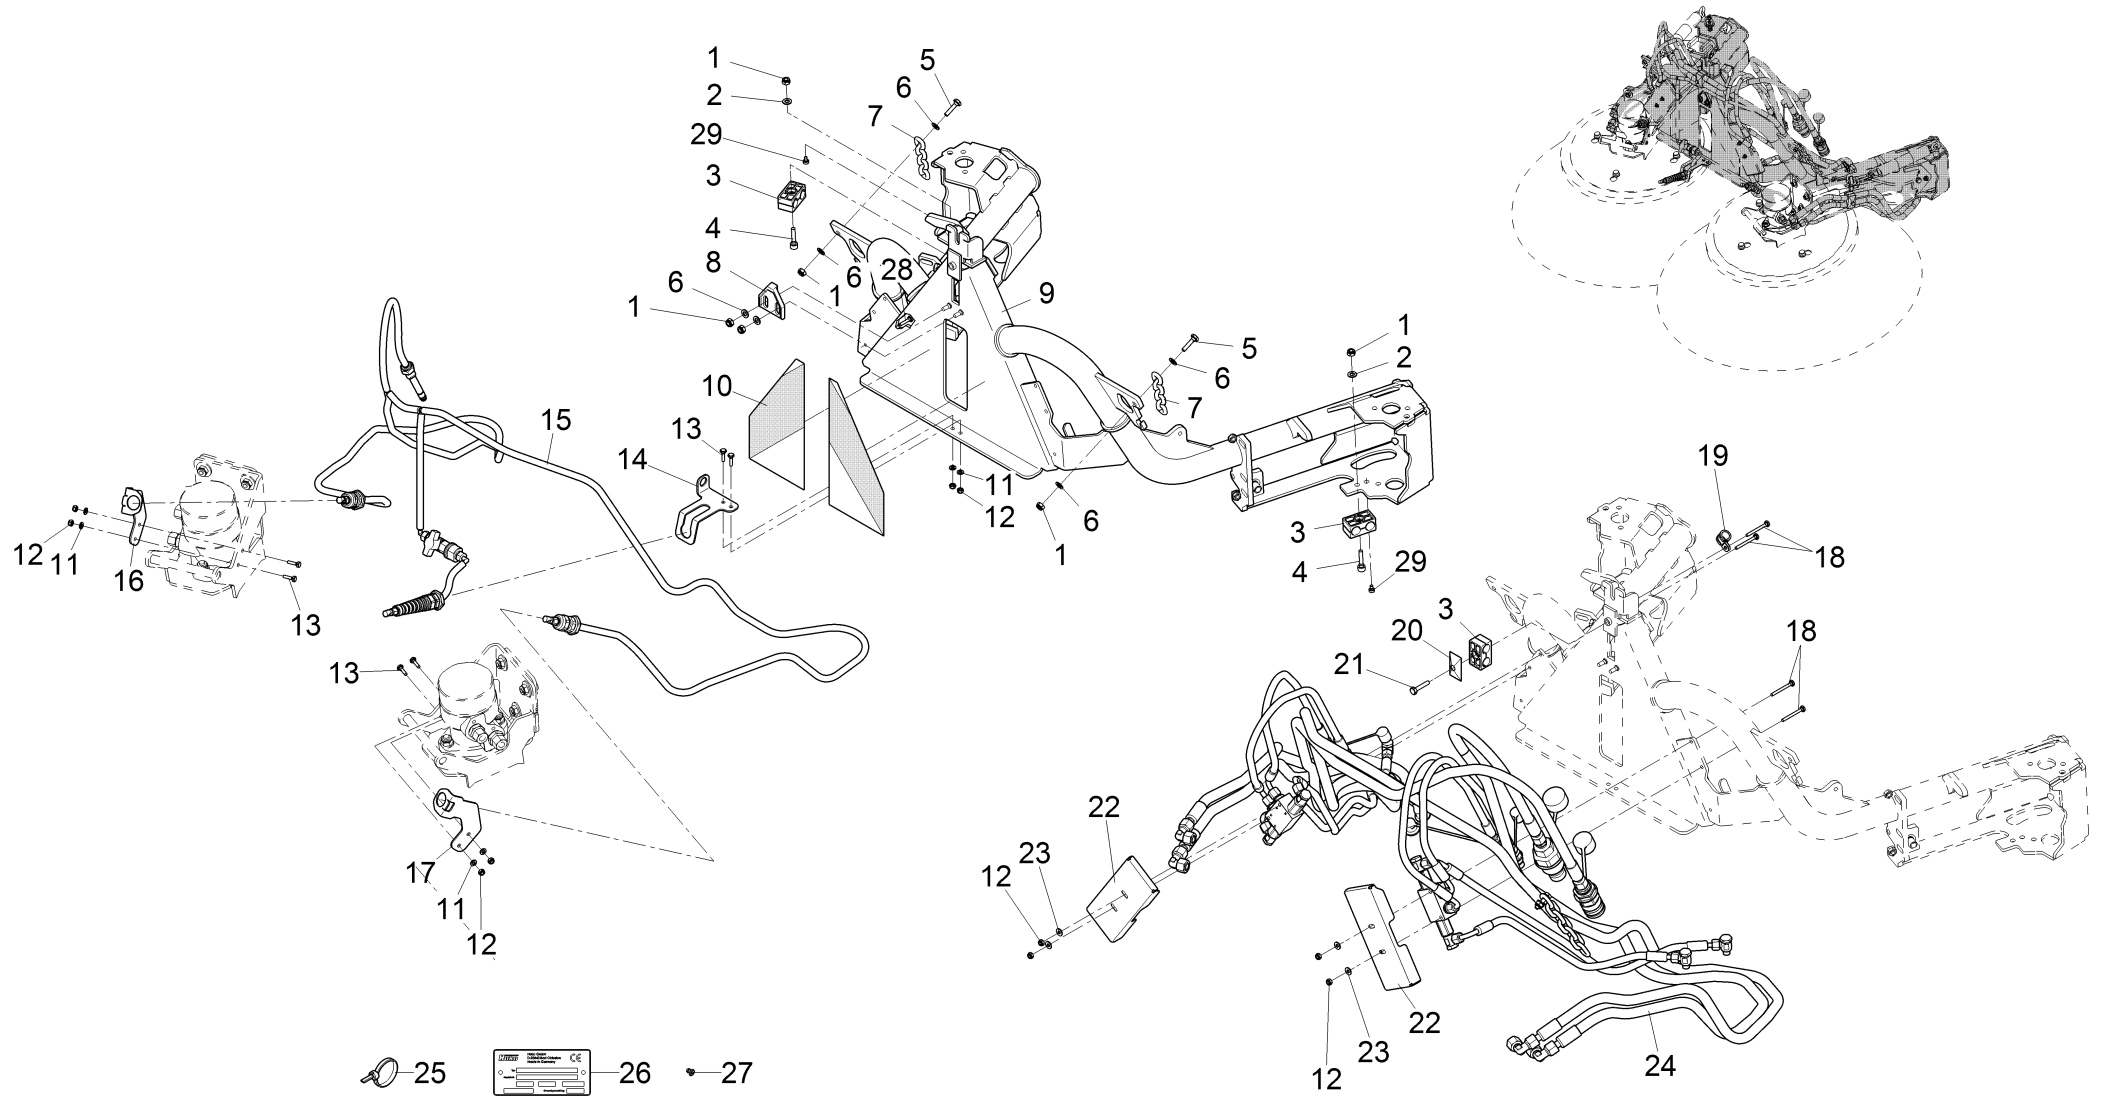

Kehreinheit kpl, Teil 1 / Sweeper unit (part 1) / Unité de balayage (1ère partie)

Kehreinheit kpl, Teil 1 / Sweeper unit (part 1) / Unité de balayage (1ère partie)

Pos.	Best. Nr. PN Ref.No.	Stc k. Qty. Qté.	Bezeichnung	Einh eit	Description	Unit Designation	Abmessungen Unité Measurement Mesurage	DIN / ISO	Bemerkungen Remarks Remarques
22	✓ 01493550	2	Kappe	ST	Cap	PC Bonnet	PCE		
23	✓ 00730940	4	Sperrkantscheibe	ST	Detent edged washer	PC Detent edged washer	PCE SKM-6-dacrometisiert		
24		30	Hydraulik Kehreinheit kpl		Hydraulic equipment sweeper unit	Equipment hydraulique de unité de balayage			Seite/Page 20
25	✓ 00967760		Kabelbinder	ST	Cable tie	PC Cravatte de câble	PCE 4,8x360		
26	✓ 01073780	1	Typenschild	ST	Nameplate	PC Plaque signalétique	PCE		
27	✓ 00504370	2	Blindniet	ST	Blind rivet	PC Rivet	PCE A3x6-AL-ST-A1P	DIN 7337	
28	✓ 01171270	1	Schraube	ST	Screw	PC Vis	PCE M6x12-St A2G	DIN 7500-D	
29	✓ 00134200	2	Zylinderschraube	ST	Socket head screw	PC Socket head screw	PCE M6x10-8.8 A2G	DIN 912