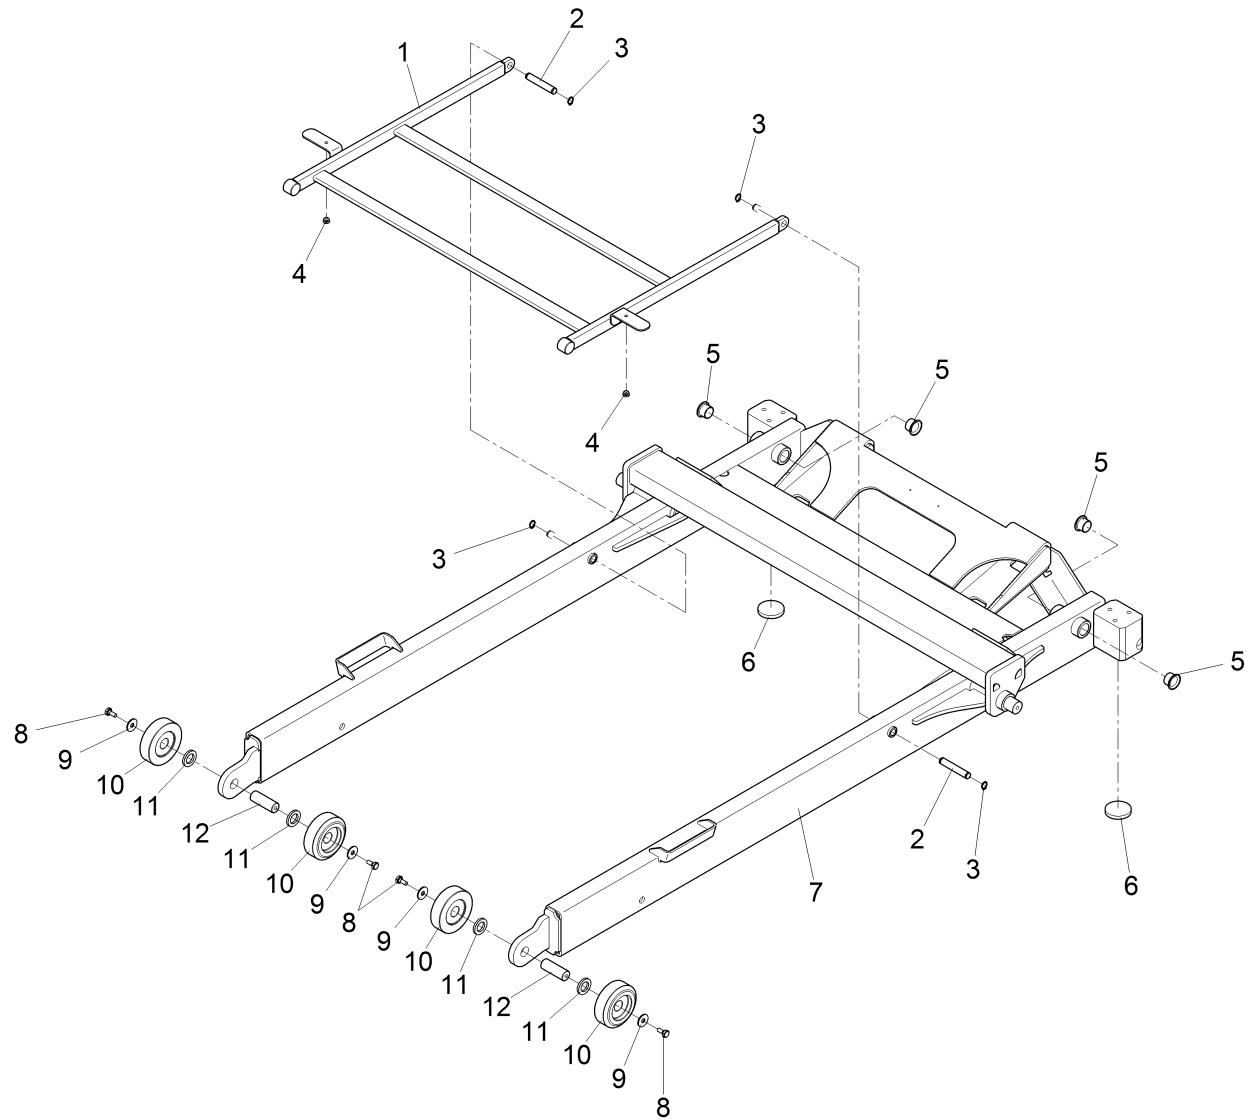

Wechselgestell Ladepritsche kpl. / Change rack platform / Rayon d' changement de batte

Wechselgestell Ladepritsche kpl. / Change rack platform / Rayon d' changement de batte

Pos.	Best. Nr. PN Ref.No.	Stc k. Qty. Qté.	Bezeichnung	Einh eit	Description	Unit Designation	Abmessungen Unité Measurement Mesurage	DIN / ISO	Bemerkungen Remarks Remarques
1	✓ 01495190	1	Stütze, vollst.	ST	Support	PC Support	PCE		
2	✓ 01495200	2	Bolzen	ST	Bolt	PC Boulon	PCE		
3	✓ 00072440	4	Sicherungsring	ST	Circlip	PC Circlip	PCE 12x1-phos.	DIN 471	
4	✓ 01493520	2	Einrastpuffer	ST	Locking buffer	PC Butoir d'arrêt	PCE		
5	✓ 14896543	4	DU-Trockenbuchse	ST	Bushing	PC DU-Douille sèche	PCE BB 2017 DU-B		
6	✓ 01495210	2	Scheibe	ST	Washer	PC Rondelle	PCE		
7	✓ 03016740	1	Wechselgestell Ladepritsche	ST	Change frame	PC Rayon de changement de batte	PCE		
8	✓ 00053080	4	6kt.Schraube	ST	Hexagon screw	PC Vis à 6 pans	PCE M8x16 8.8 A2G	DIN 933	
9	✓ 00042900	4	Scheibe	ST	Washer	PC Washer	PCE 8,4-140HV-St A3G	DIN 9021	
10	✓ 01493980	4	Rolle	ST	Roller	PC Bobine	PCE		
11	✓ 00154550	4	Scheibe	ST	Washer	PC Rondelle	PCE 20-St A3G	DIN 1440	
12	✓ 01495020	2	Welle	ST	Shaft	PC Arbre	PCE