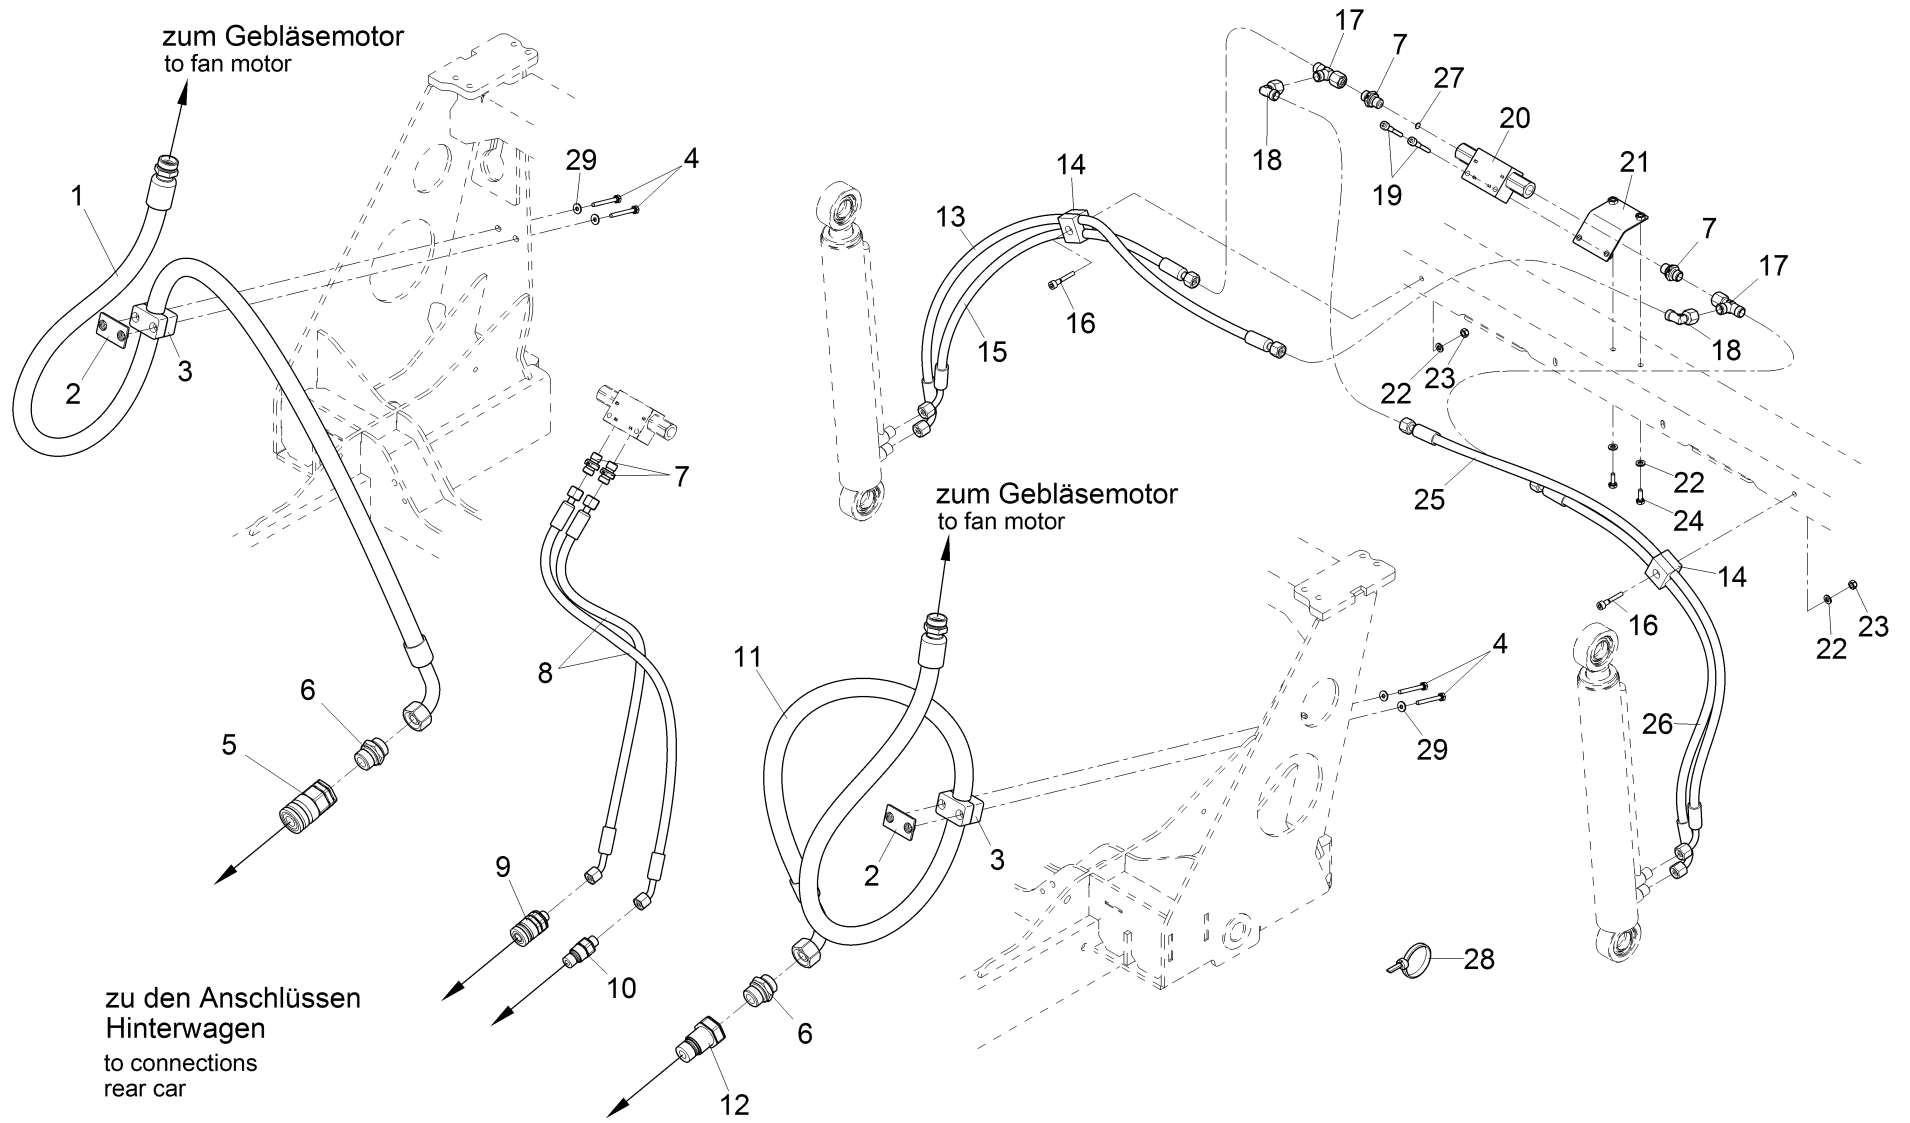

Wechselgestell kpl / Change rack / Rayon de changement

Pos.	Best. Nr. PN Ref.No.	Stc k. Qty. Qté.	Bezeichnung	Einh eit	Description	Unit Designation	Abmessungen Unité Measurement Mesurage	DIN / ISO	Bemerkungen Remarks Remarques
20	✓ 00042900	4	Scheibe	ST	Washer	PC Washer	PCE 8,4-140HV-St A3G	DIN 9021	
21	✓ 01493980	4	Rolle	ST	Roller	PC Bobine	PCE		
22	✓ 01495020	2	Welle	ST	Shaft	PC Arbres	PCE		
23	✓ 00154550	4	Scheibe	ST	Washer	PC Rondelle	PCE 20-St A3G	DIN 1440	
24	✓ 00500220	6	Pressklemme	ST	Clamp	PC Collier	PCE 2,5-AI	DIN 3093	
25	✓ 00500210	1, 600	Rundlitzenseil	M	Cable	M Câble	M 02 7x7 Litzen