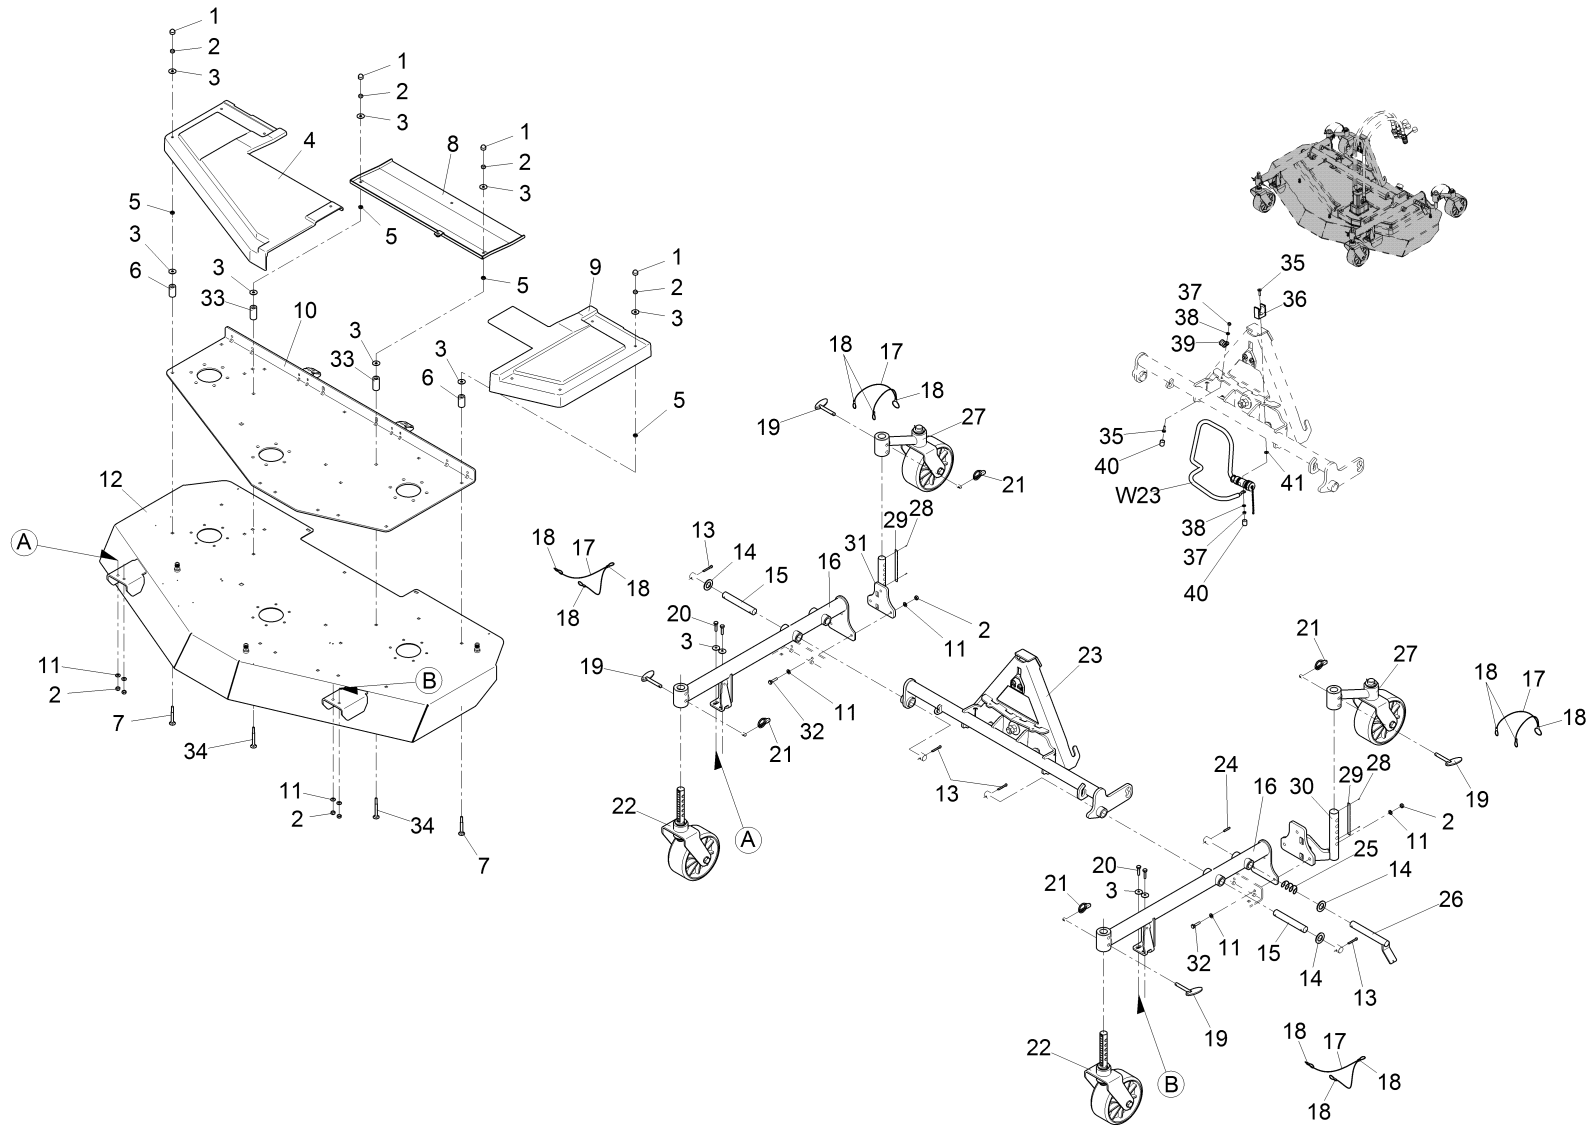

Heckauswurfmäher, Teil 1 / Front rotary mower rear ejection, part 1 / Faucheuse avant avec éjection arrière, première partie

Heckauswurfmäher, Teil 1 / Front rotary mower rear ejection, part 1 / Faucheuse avant avec éjection arrière, première partie

Pos.	Best. Nr. PN Ref.No.	Stk k. Qty. Qté.	Bezeichnung	Einheit	Description	Unit Designation	Abmessungen Unité Measurement Mesurage	DIN / ISO	Bemerkungen Remarks Remarques
21	✓ 00710090	4	Klappstecker	ST	Connector	PC Connector	PCE 5x32-St A2G	DIN 11023	
22			Rad kpl		Wheel cpl.	Roue cpl.		Seite/Page	200
23			Kuppeldreieck kpl		Triangular unit	Triangle d'accouplement		Seite/Page	202
24	✓ 00051130	1	Spannstift	ST	Dowel pin	PC Goupille à tension	PCE 5x28	DIN 1481	
25	✓ 01162740	1	Druckfeder	ST	Compression spring	PC Ressort à pression	PCE VD-207M		
26	✓ 01474460	1	Abstecker, vollst.	ST	Pin	PC Boulon	PCE		
27			Rad kpl		Wheel cpl.	Roue cpl.		Seite/Page	204
28	✓ 00023490	4	Kerbnagel	ST	Grooved drive stud	PC Clou d'entaillage	PCE 2x6-4.6	DIN 1476	
29	---	2	Ersatzteil auf Anfrage		Spare part on request	Pièce de rechange sur demande			17259045 Aufkleber Schild Höhenverstellung hinten 96726757
30	---	1	Ersatzteil auf Anfrage		Spare part on request	Pièce de rechange sur demande			Höheneinstellung hinten vollst 96726765
31	---	1	Ersatzteil auf Anfrage		Spare part on request	Pièce de rechange sur demande			Höheneinstellung rechts vollst
32	✓ 00054690	4	6kt.Schraube	ST	Hexagon screw	PC Vis à 6 pans	PCE M8x35-8.8 A2G	DIN 933	
33	---	2	Ersatzteil auf Anfrage		Spare part on request	Pièce de rechange sur demande			90832288 Rohr
34	✓ 01132320	2	Flachrundschrabe	ST	Round head screw	PC Vis à tête fraisée	PCE M8x80-8.8 A3G	DIN 603	
35	✓ 00053550	2	Linsenschraube	ST	Fillister-head screw	PC Vis de lentille	PCE M6x20-4.8-H A2G	DIN 7985	
36	---	1	Ersatzteil auf Anfrage		Spare part on request	Pièce de rechange sur demande			17526195 Wellenschlauchhalter
37	✓ 00051520	2	6kt.Mutter	ST	Hex. Nut	PC Écrou à 6 pans	PCE M6-6 A2G	DIN 985	
38	✓ 00053730	2	Scheibe	ST	Washer	PC Washer	PCE A6,4-140HV-St A2G	DIN 125